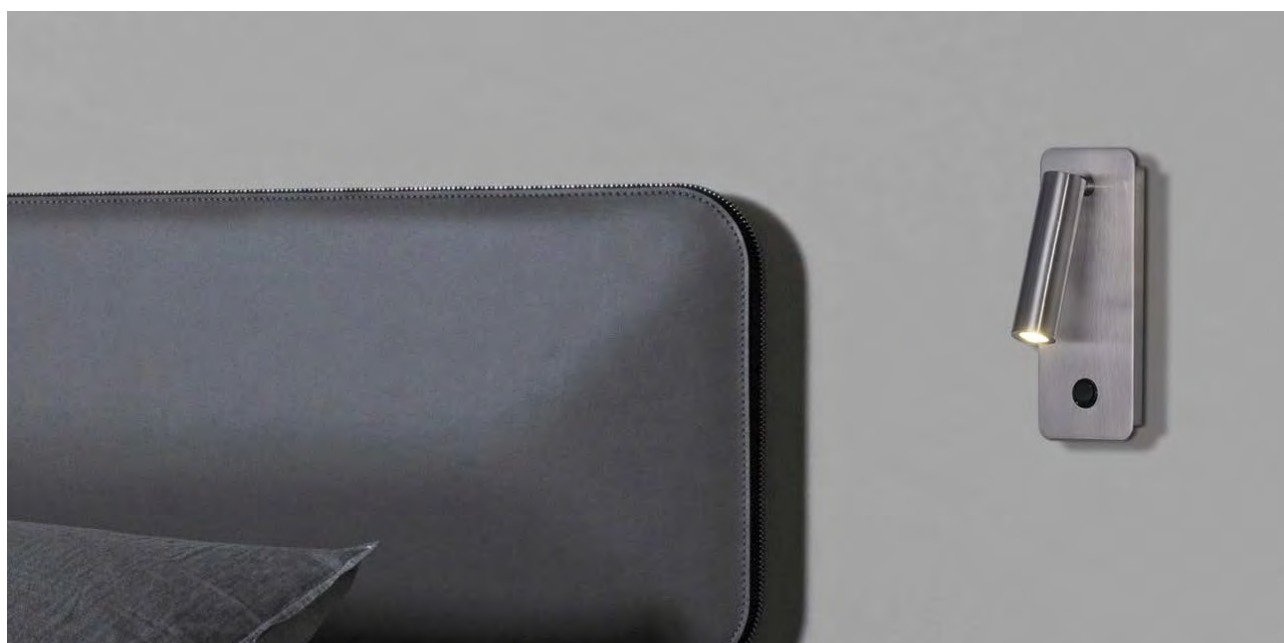

Wall Lamps

Appliques

ARON CRI>80 IP20 IK04 350° 90° Incl. Metal
Metal

	FINISH	WATT	LUM	K	ON-OFF	TRIAC	DALI/PUSH			SIZE
Surface	●	3W	315	3000	A32401NS	-	-	-		 190 75 170x50 25 65-160
	●				A32401N					
Recessed	●	3W	315	3000	E32401NS	-	-	162x55		 190 75 25
	●				E32401N					

● Satin Nickel - Níquel Satinado ● Textured Black - Negro Texturado