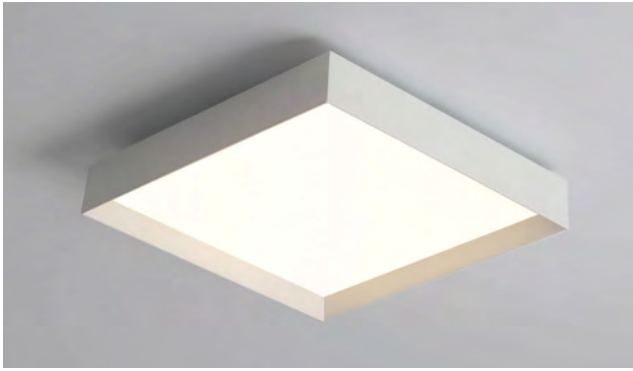

○ Textured White/Opal - Blanco Texturado/Opal ● Textured Black/Opal - Negro Texturado/Opal

MUNICH

Iluminación de Techo

Ceiling Lamps

MUNICH

Iluminación de Techo

Ceiling Lamps

MUNICH ceiling