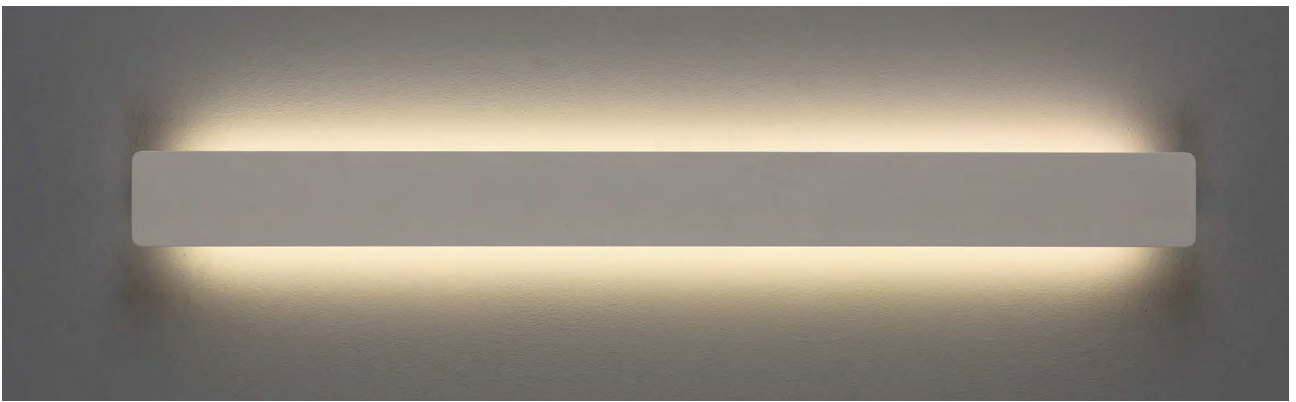

FOSCA

Apliques

Wall Lamps