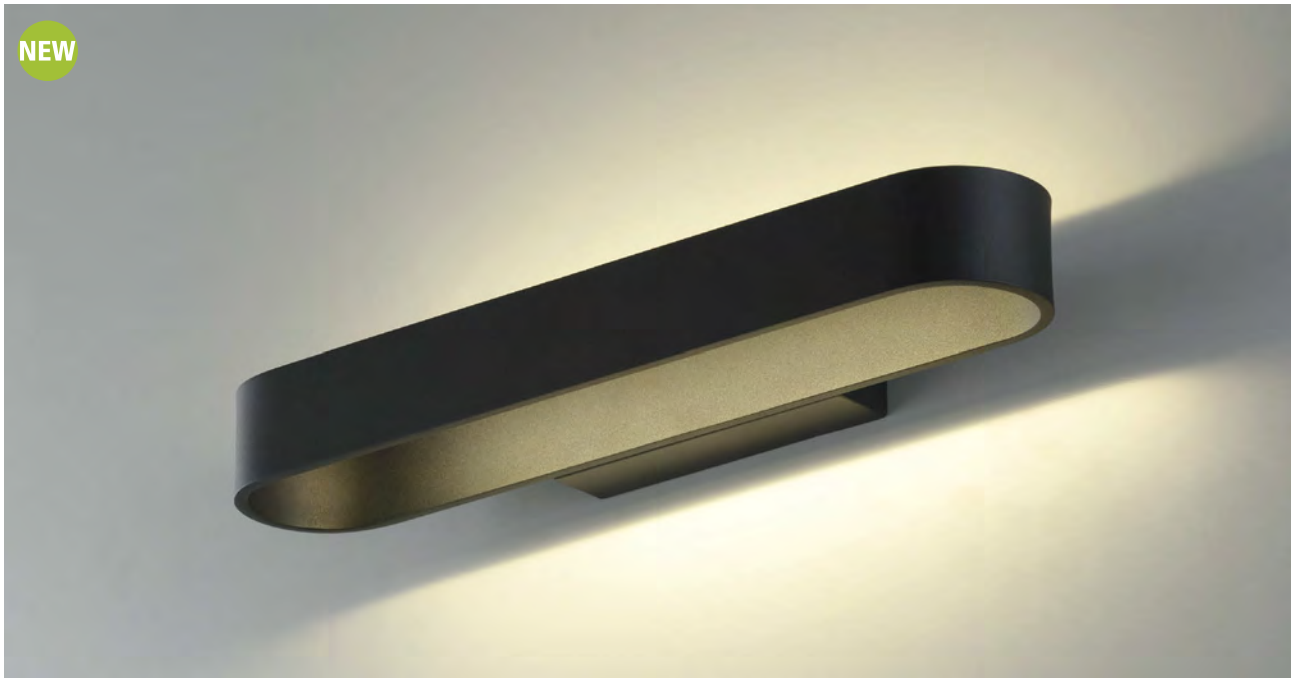

GALA

Appliques

Wall Lamps

GALA

CRI>80

IP20

IK05

Metal/Acrylic
Metal/Acrílico