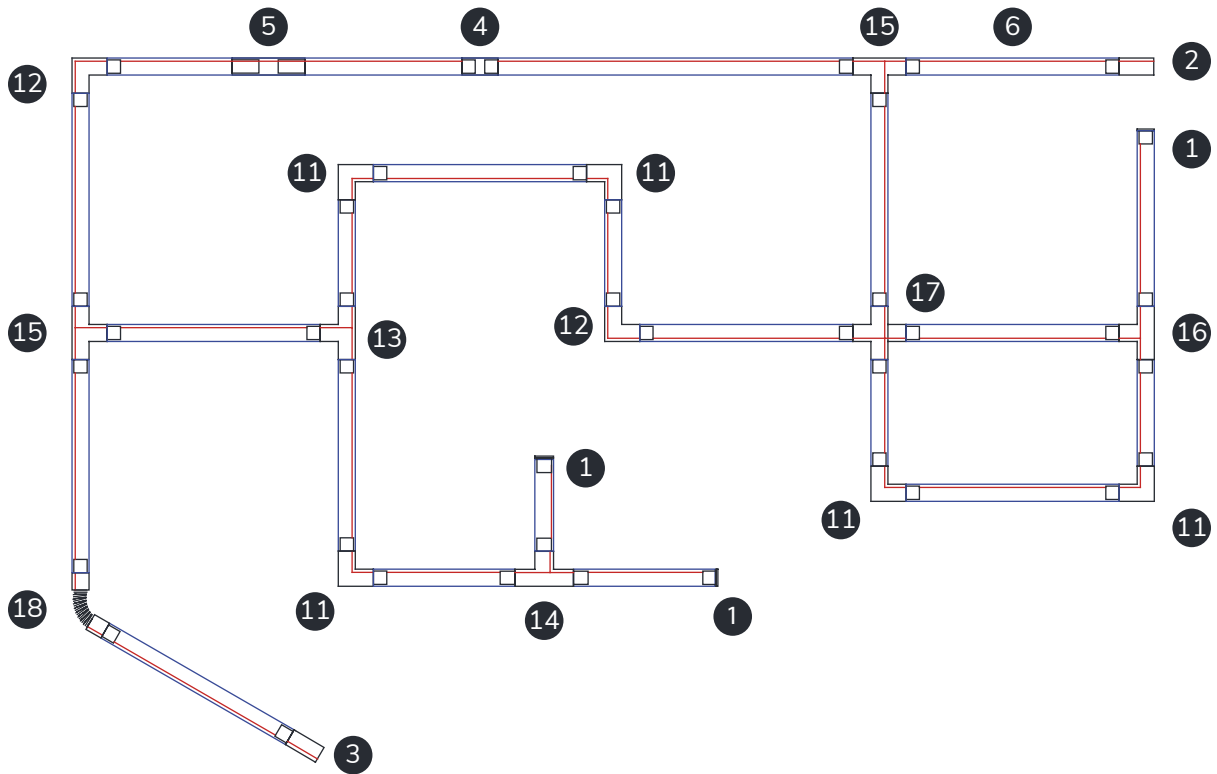

CONFIGURATION TRACK SAMPLE

N°	TYPE TIPO	3-PHASE TRACK TRIFÁSICO UNIVERSAL	DRAWING DIBUJO	N°	TYPE TIPO	3-PHASE TRACK TRIFÁSICO UNIVERSAL	DRAWING DIBUJO
1	END CAP TAPA FINAL			12	"L" JOINT - LEFT UNION "L" - IZQUIERDA	L ⊕ N	
2	CONNECTOR - RIGHT CONECTOR - DERECHA	L ⊕ N		13	"T" JOINT - RIGHT 1 UNION "T" - DERECHA 1	L ⊕ N	
3	CONNECTOR - LEFT CONECTOR - IZQUIERDA	L ⊕ N		14	"T" JOINT - RIGHT 2 UNION "T" - DERECHA 2	L ⊕ N	
4	STRAIGHT JOINT EMPALME DE UNION			15	"T" JOINT - LEFT 1 UNION "T" - IZQUIERDA 1	L ⊕ N	
5	STRAIGHT SUPPLY JOINT EMPALME DE UNION	L ⊕ N		16	"T" JOINT - LEFT 2 UNION "T" - IZQUIERDA 2	L ⊕ N	
6	TRACK 1M CARRIL 1M			17	"X" JOINT UNION "X"	L ⊕ N	
7	TRACK 2M CARRIL 2M			18	FLEXIBLE JOINT UNION FLEXIBLE		
11	"L" JOINT - RIGHT UNION "L" - DERECHA	L ⊕ N		Red line indicates polarity ridge La línea roja indica la polaridad