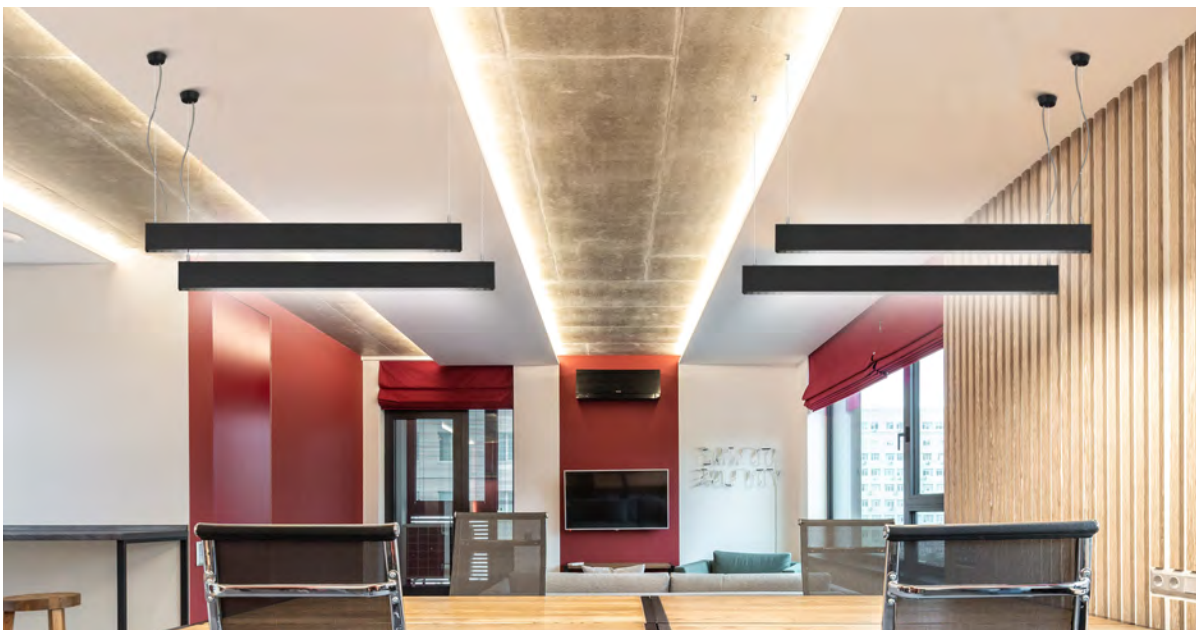

● Textured Black - Negro Texturado

TANGO PENDANT

CRI>80

IP20

IK06

36°

incl

Aluminium
Aluminio