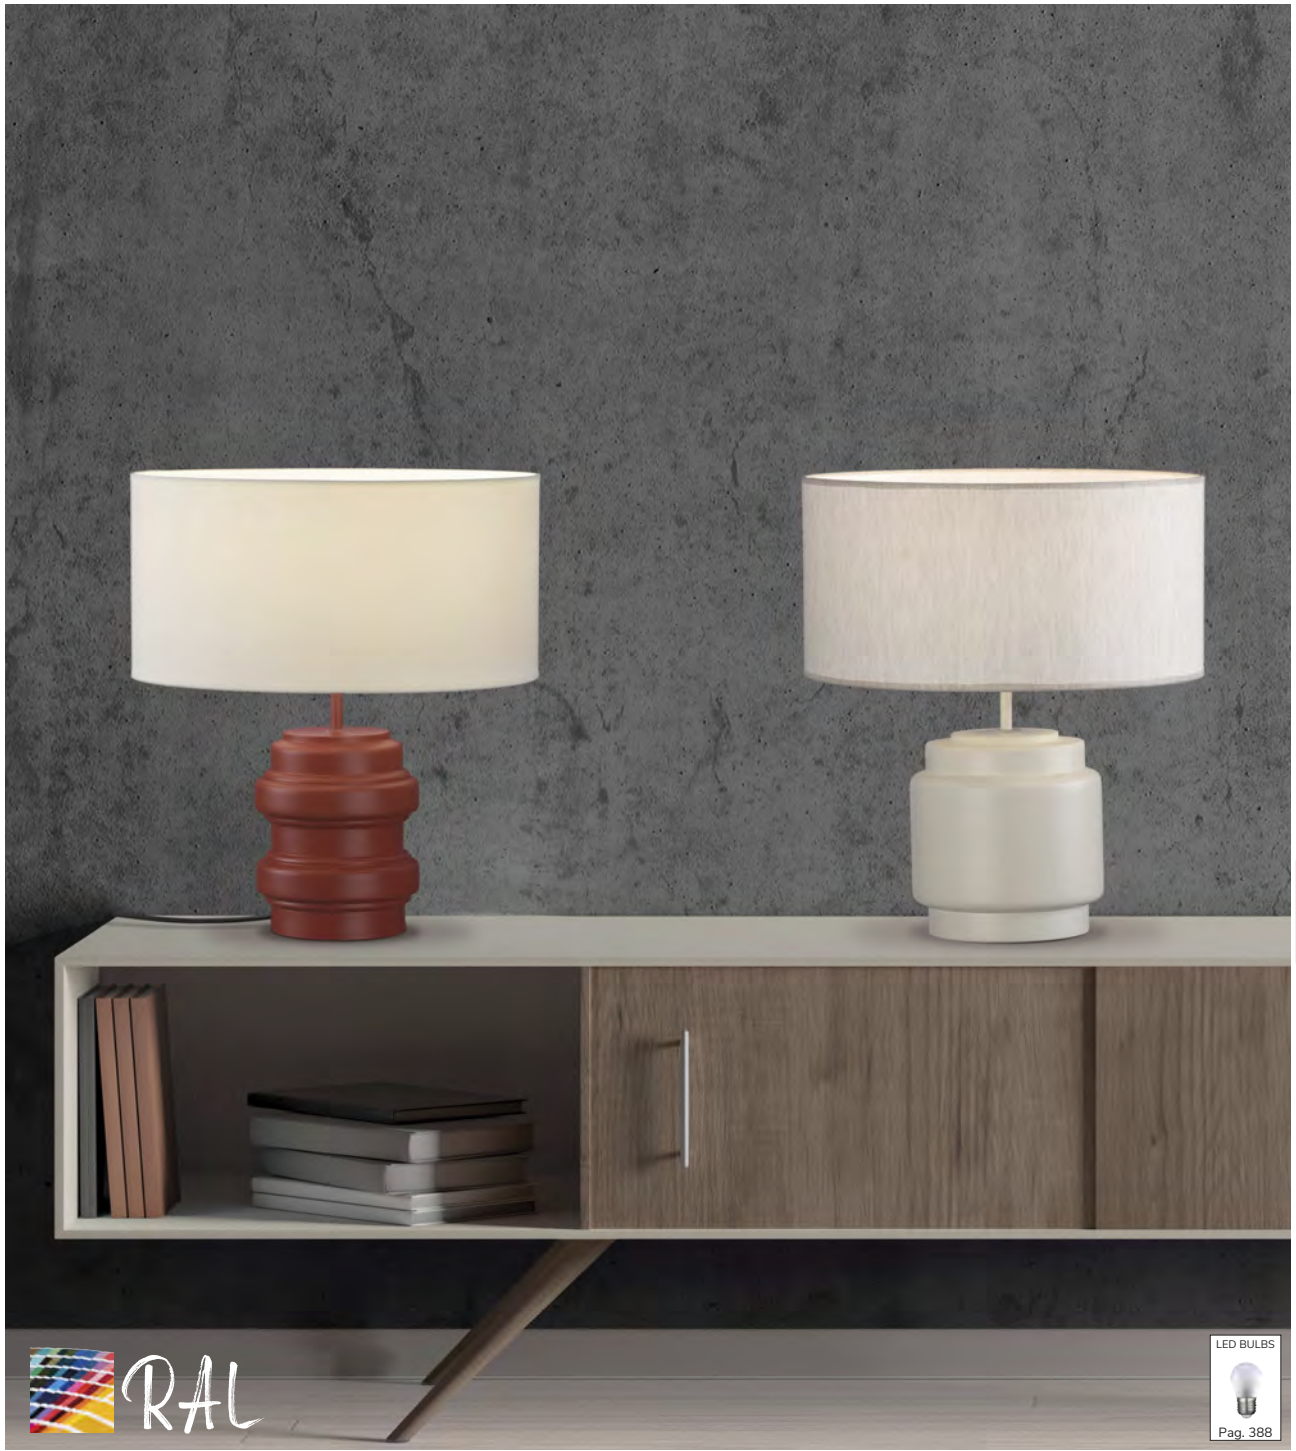

Productos personalizables a partir de 25 unidades
Customised items for MOQ of 25 units

Table Lamps

Sobremesas

EMIRA  IP20  IK05  Polyresine/Cotton
Resina/Algodón

KASBAH  IP20  IK05  Polyresine/Linnen
Resina/Lino