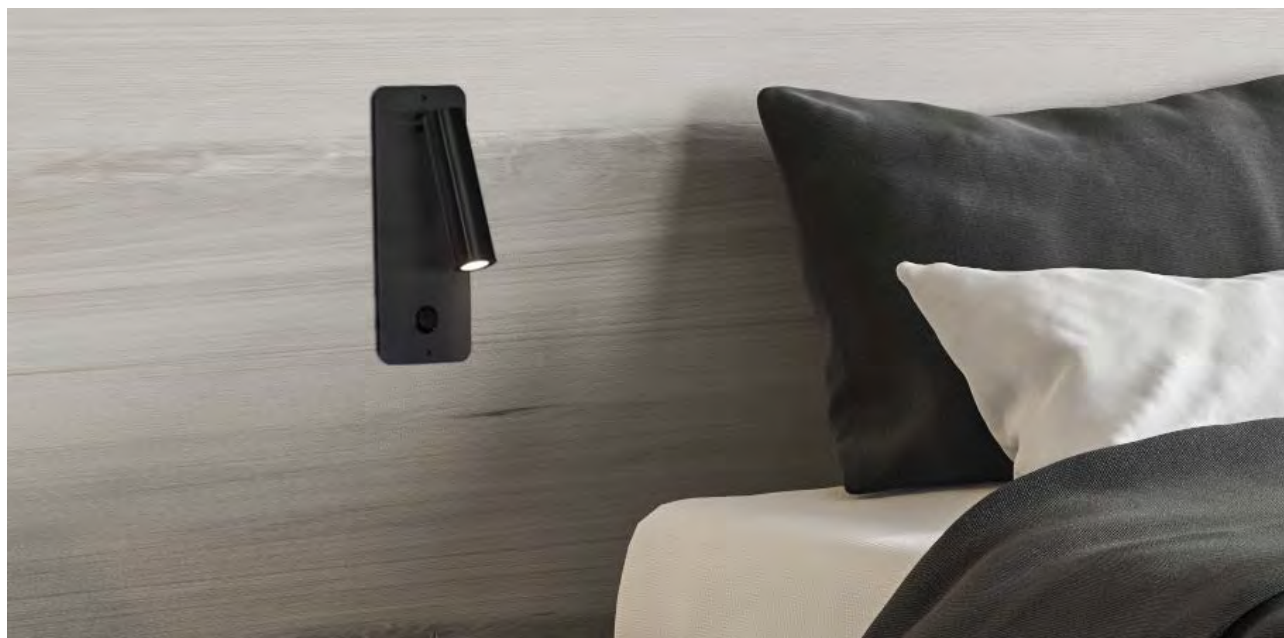

Wall Lamps

Appliques

ARON CRI>80 IP20 IK04 350° 90° Incl. Metal
Metal

	FINISH	WATT	LUM	K	ON-OFF	TRIAC	DALI/PUSH			SIZE
Surface	●	3W	315	3000	A32401NS	-	-	-		 190 75 170x50 25 65-160
	●				A32401N					
Recessed	●	3W	315	3000	E32401NS	-	-	162x55		 190 75 25
	●				E32401N					

● Satin Nickel - Níquel Satinado ● Textured Black - Negro Texturado