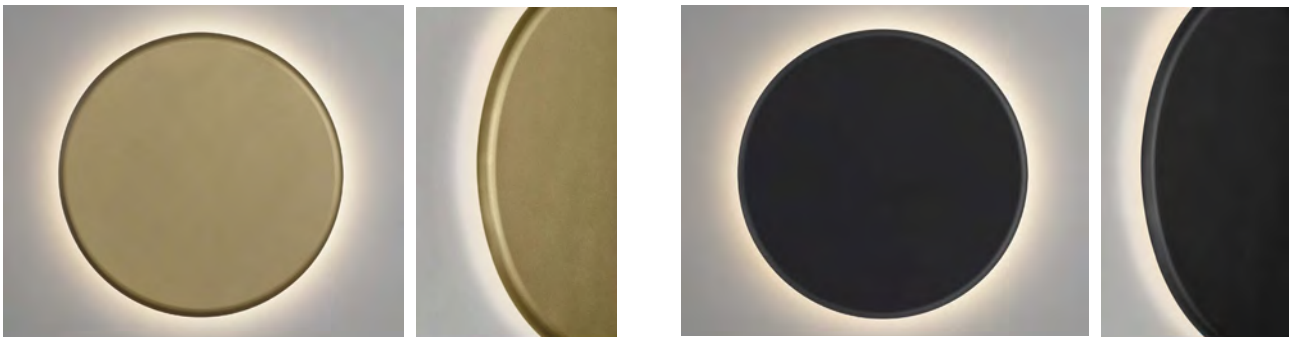

SATURNA   CRI>80   IP20   IK06   Incl   Metal Metal

	FINISH	WATT	LUM	K	ON-OFF	TRIAC	DALI/PUSH	SIZE
300mm		9W	750	3000	A3953000N	-	-	
					A39530000			
450mm		16W	1300	3000	A3953100N	-	-	
					A39531000			

Textured Black - Negro Texturado   Technical Gold - Oro Técnico