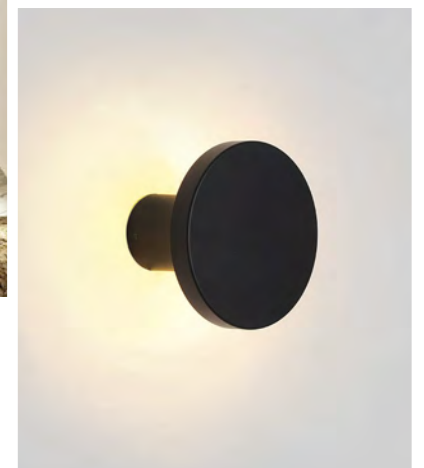

Textured Black - Negro Texturado Technical Gold - Oro Técnico

CORVUS NEW

Apliques

Wall Lamps

CORVUS

CRI>80

IP20

IK03