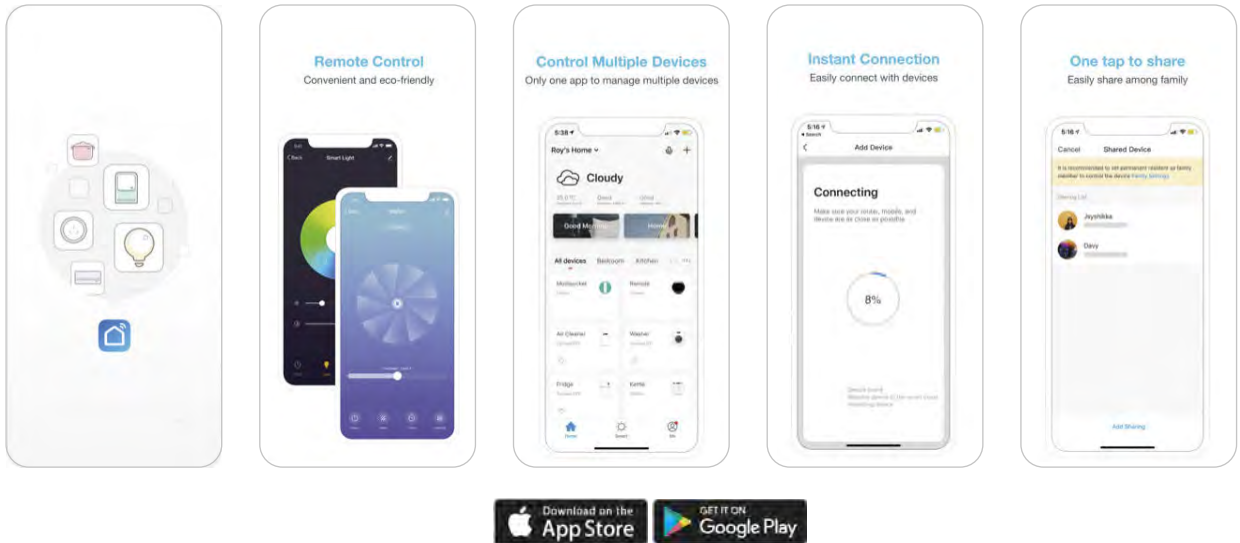

La app Casambi es la forma más sencilla y natural de controlar tus lámparas. Con ella podrás controlar tanto los dispositivos habilitados con la tecnología Casambi así como bombillas Philips Hue. La puesta en marcha se realiza de forma fácil e intuitiva. Simplemente con una pulsación estarás preparado para controlar toda tu iluminación.

Controla todas tus lámparas a través de la misma interfaz: Con la app Casambi podrás controlar todas tus lámparas desde la misma pantalla. Es posible controlarlas individualmente o por grupos. Por ejemplo, puedes crear un grupo con las lámparas de tu cocina, oficina o tienda y encender/apagar todas ellas con una única pulsación. También puedes regular las lámparas de tu salón fijando un nivel de luz agradable para ver una película.

Controla tus lámparas desde una fotografía: La Galería en la app Casambi es la forma más natural de controlar tu iluminación. Toma una fotografía de tu(s) estancia(s) y coloca los controles de lámpara sobre ellas en la fotografía. Ahora puedes controlar tus lámparas visualmente desde la propia fotografía.

CONTROL OPTIONS OPCIONES DE CONTROL

SMART LIFE WIFI technology

Smart life, smart living...

- Remotely control home appliances from anywhere.
- Add and control multiple devices at once with one App.
- Voice control via Amazon Echo and Google Home.
- Interworking of multiple smart devices. Devices automatically start/stop working based on temperature, location and time.
- Easily share devices among family members.
- Receive real-time alerts to ensure safety.
- Easily and quickly connect Tuya Smart App to devices.