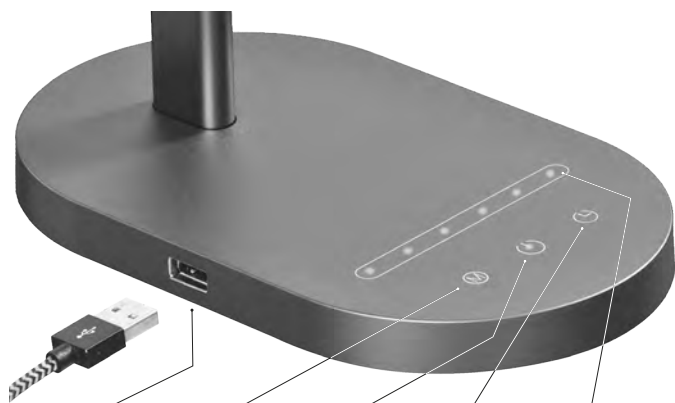

LAYSAN

USB
out put
USB salida

TOUCH
control
Botón táctil

6 Steps
dimming
6 Intensidades

5 Colour
temperature
5 Temperaturas
color

60 mins
timer
Temporizador
60 min.