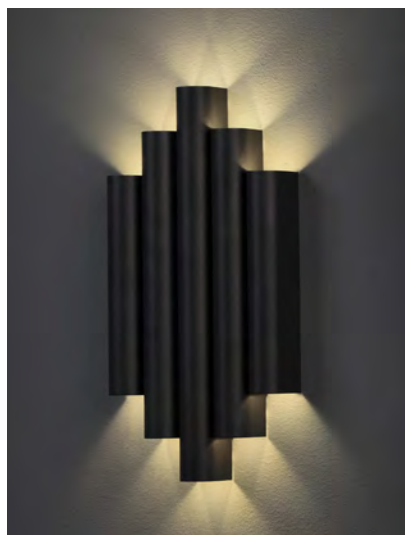

IP20

IK06

Metal
Metal

FINISH	WATT	LUM	K	ON-OFF	TRIAC	DALI/PUSH	SIZE
NEW ●	12W	930	3000	A3796100	-	-	
●				A379610N			

● Technical Gold - Oro Técnico ● Textured Black - Negro Texturado

ROBIN

Wall Lamps

Appliques