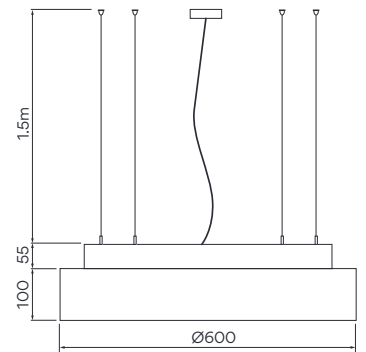

Illuminate and purify environments with a single product

Ilumina y purifica los ambientes con un único producto

- BCO 3000K CODE: C392720B
- BCO 4000K CODE: C392721B
- NGR 3000K CODE: C392720N
- NGR 4000K CODE: C392721N

REMOTE CONTROL INCLUDED
MANDO A DISTANCIA INCLUIDO

2 CARBON FILTERS 2 FILTROS DE CARBONO

MATERIALS: Alloy iron, UV resistant paint coating (interior) MATERIALES: Aleación de hierro, Pintura revestimiento anti UV (interior)

16 LAMP PHILIPS TUV 16 LAMPARA PHILIPS TUV

UV LAMP POWER POTENCIA DE LA LÁMPARA UV: 2x(16W)
HOURS OF SERVICE LIFE (UV-C) HORAS DE VIDA ÚTIL (UV-C): 11.000h

TECHNICAL PARAMETERS PARÁMETROS TécnicoS

ELECTRICAL ISOLATION AISLAMIENTO ELECTRICO: CLASS I
VOLTAGE VOLTAJE: 220-240V/50-60Hz
UV WAVE LENGTH (nm) LONGITUD DE ONDA UV (nm): 254 nm
UV-C POWER/CONSUMPTION POTENCIA/CONSUMO UV-C: 32W
FAN NOISE (AIR IN/OUT) (dB) RUIDO DEL VENTILADOR (ENTRADA/SALIDA DE AIRE) (dB): 35,4 dB
FAN SPEED (AIR IN/OUT) (rpm) VELOCIDAD DEL VENTILADOR (ENTRADA/SALIDA AIRE) (rpm): 1700 rpm
FAN AIR VOLUME (AIR IN/OUT) (m³/min) VOLUMEN DE AIRE DEL VENTILADOR (ENTRADA/SALIDA AIRE) (m³/min): 28,4CFM (0,8 m³/min)
PURIFICATION RATE (m²/h) TASA DE PURIFICACIÓN (m²/h): 20 m²/h
WORKING TEMPERATURE TEMPERATURA DE TRABAJO: -10~45 °C
IP RATE GRADO IP: IP20

YouTube Watch our demo videos on our YouTube channel Visualiza nuestros videos demostrativos en nuestro canal de YouTube (see pag. 407)