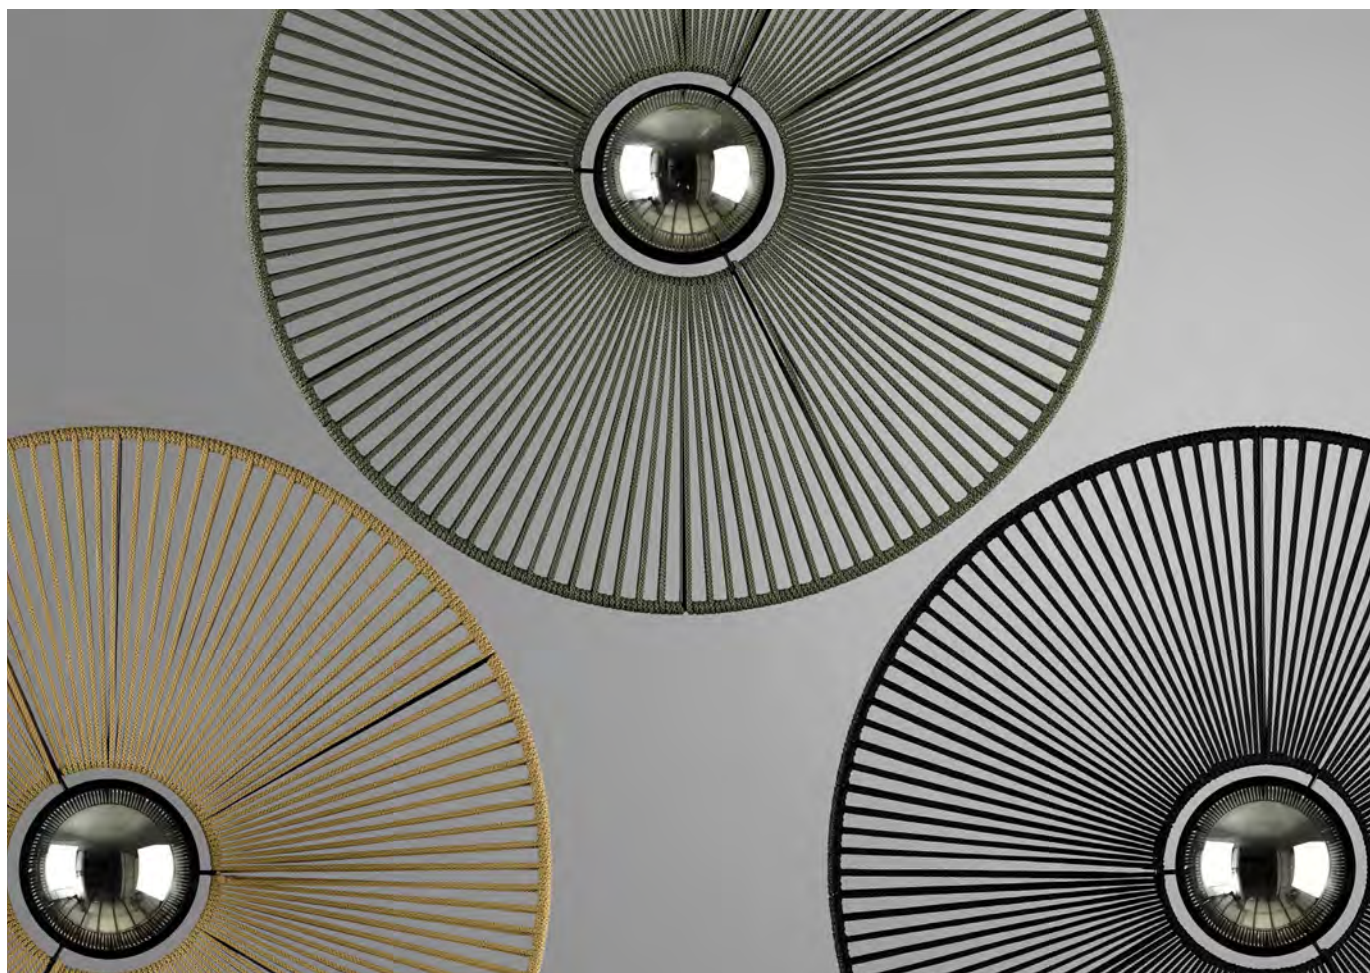

PAMELA

IP20

IK05

Polypropilene/Metal
Polipropileno/Metal

LED BULBS

Pag. 388

	FINISH	LAMP	ON-OFF	SIZE
Pendant 500mm	●●	1xE27 LED	☐	C39135NN
	●●●		☐	C39135NAR
	●●		☐	C39135NAL
Pendant 700mm	●●	1xE27 LED	☐	C39137NN
	●●●		☐	C39137NAR
	●●		☐	C39137NAL
Wall & Ceiling 500mm	●●	1xE27 LED	☐	A39135NN
	●●●		☐	A39135NAR
	●●		☐	A39135NAL
Wall & Ceiling 700mm	●●	1xE27 LED	☐	A39137NN
	●●●		☐	A39137NAR
	●●		☐	A39137NAL

CUSTOMISED CORD COLOUR please consult (MOQ 25 units)
COLOR DE CUERDA PERSONALIZABLE consultar (MOQ 25 uds)
See pag. 387

●● Black/Text. Black - Negro/Negro Text. ●●● Sand/Text. Black - Arena/Negro Text.
●● Green Algaen/Text. Black - Verde Alga/Negro Text.