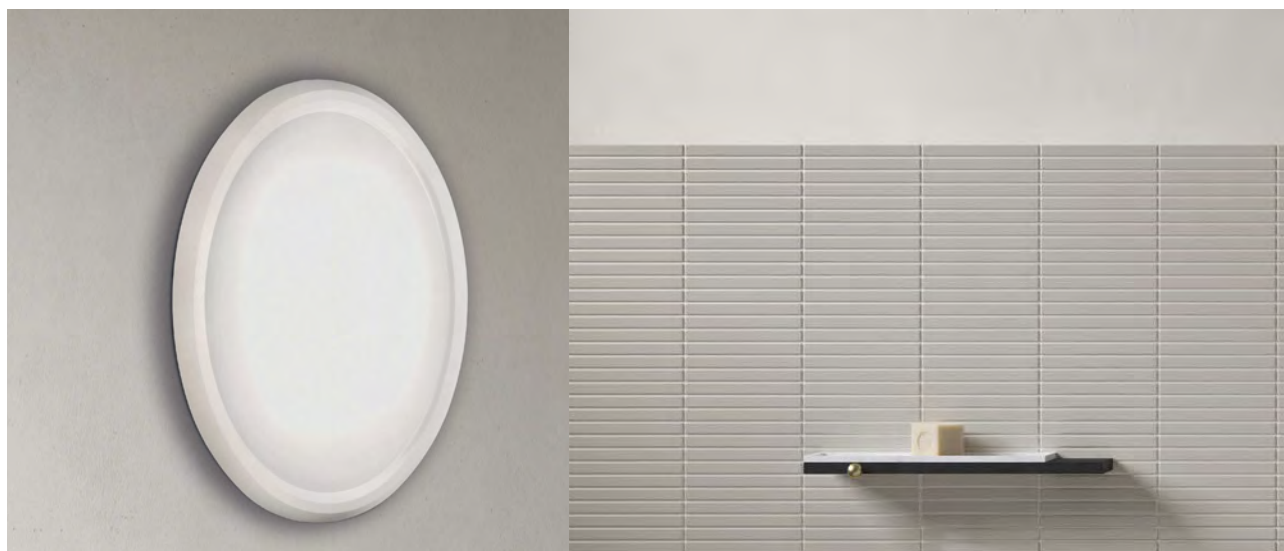

MALVA

MALVA CRI>80 IP65 IK07 ABS/Acrylic-ABS/Acrílico

FINISH	WATT	LUM	K	ON-OFF	TRIAC	DALI/PUSH	SIZE
○	8W	450	4000	A335621B	-	-	

○ White - Blanco

Iluminación Baño