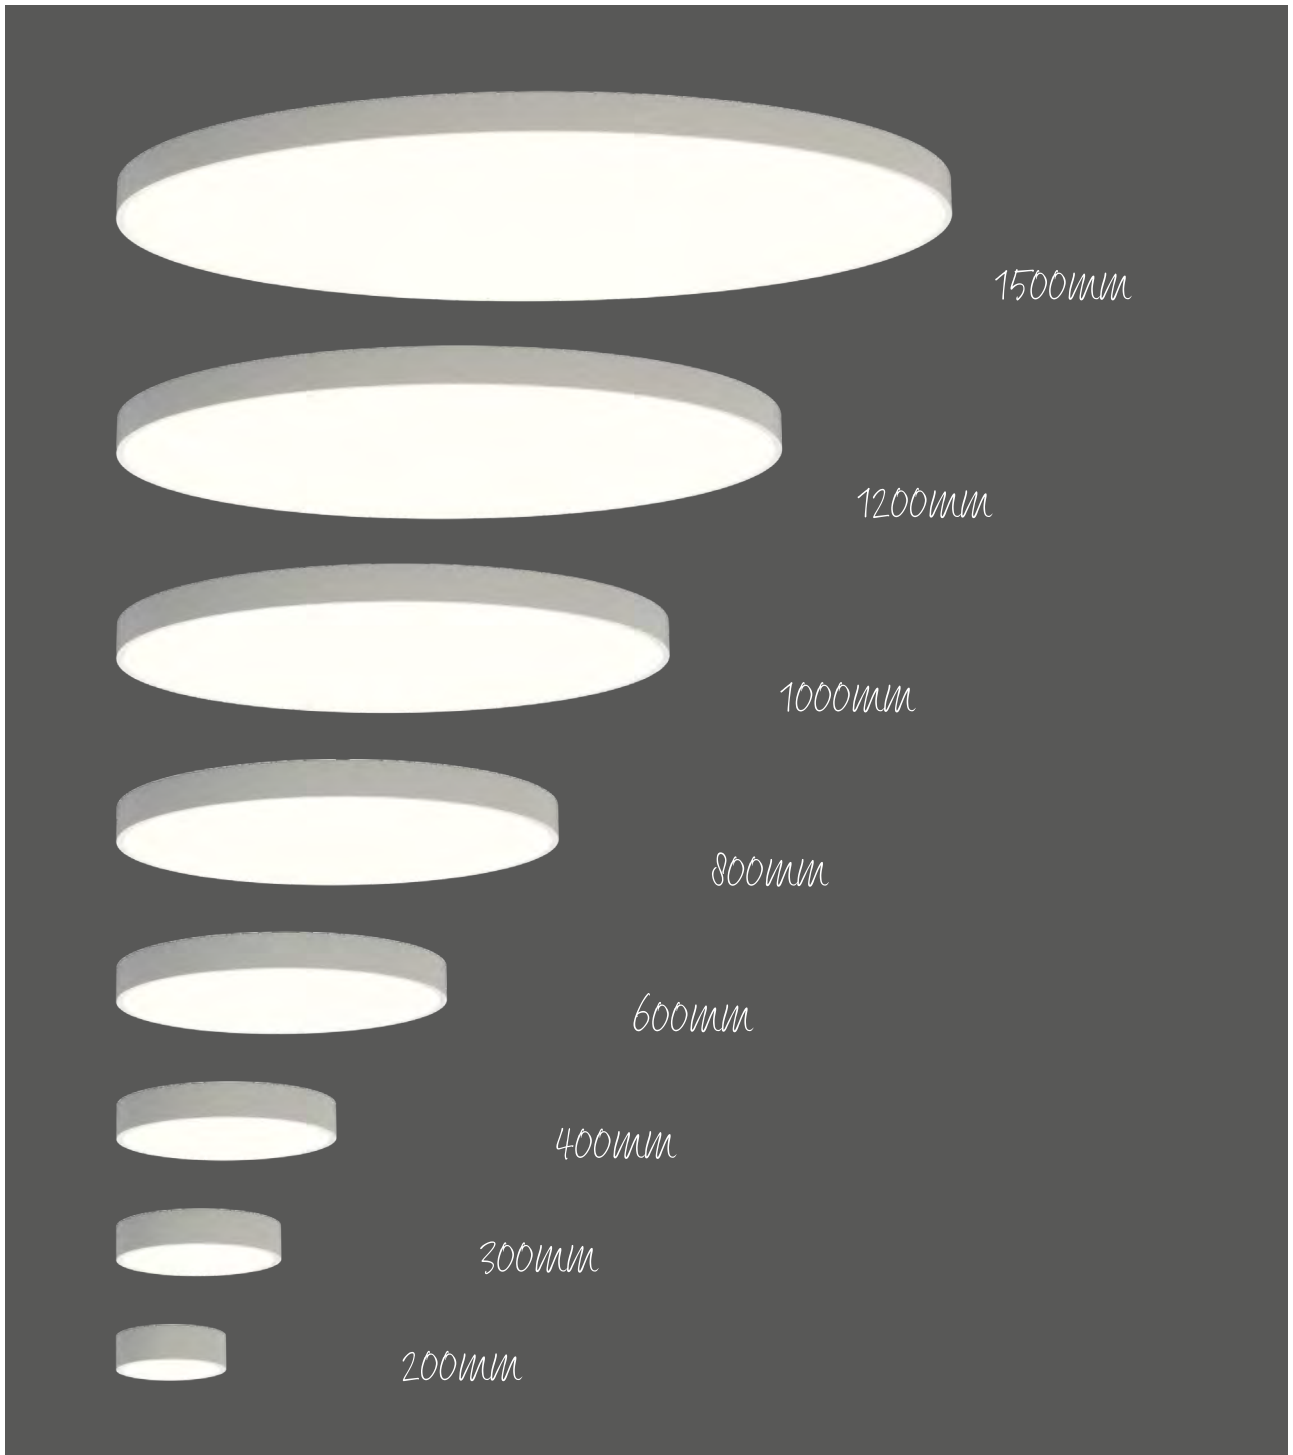

○ Textured White/Opal - Blanco Texturado/Opal ● Textured Black/Opal - Negro Texturado/Opal

LONDON

Iluminación de Techo

Ceiling Lamps

EXTRA FLAT
EXTRA PLANO

50mm

Ceiling Lamps

Iluminación de Techo