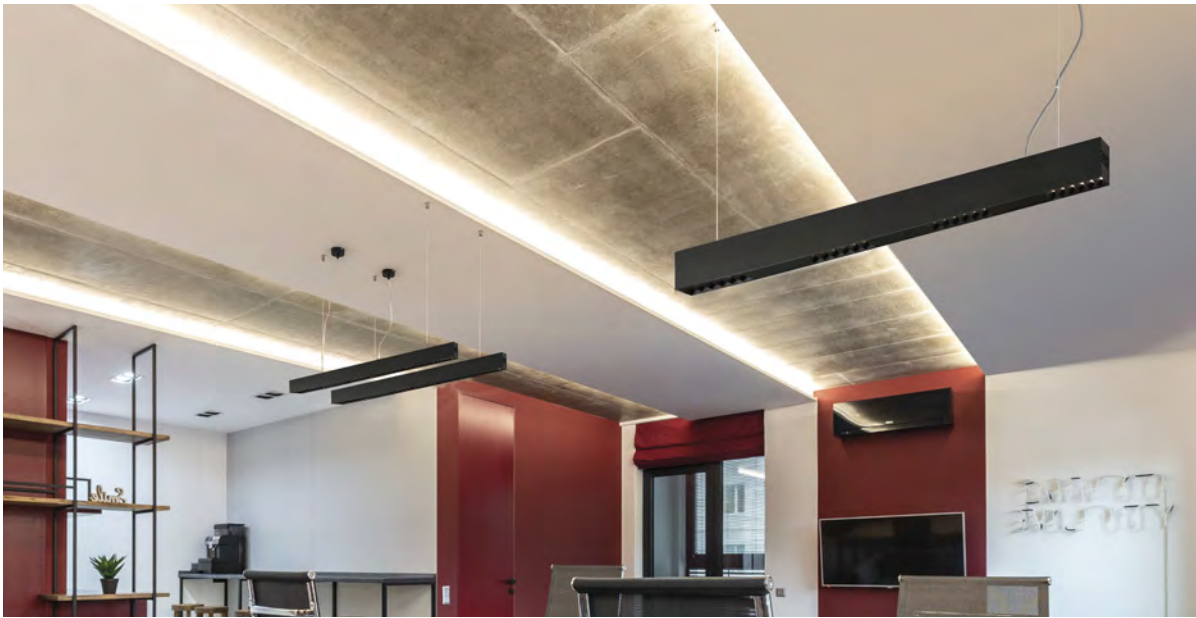

● Textured Black - Negro Texturado

TANGO PENDANT

CRI>80

IP20

IK06

36°

incl

Aluminium
Aluminio