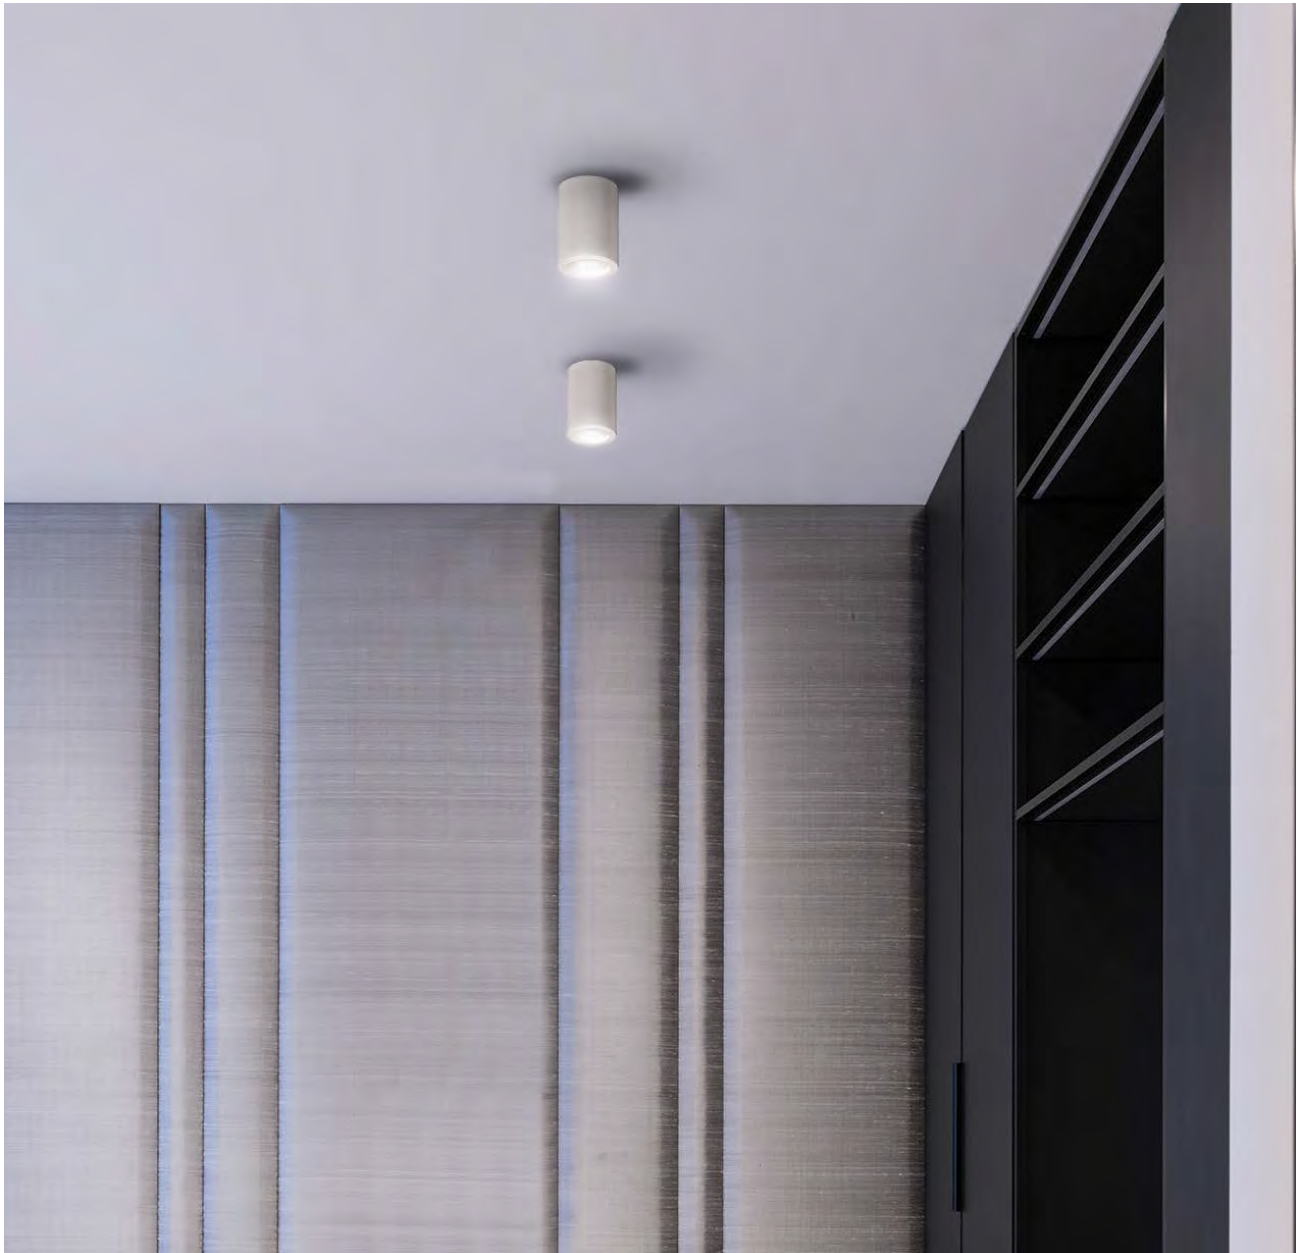

DSETA

Iluminación Técnica

Technical Lighting

IP20
IK06
Plaster Escayola

FINISH	LAMP	ON-OFF	SIZE
○	1xGU10 LED	P34061B	

○ White - Blanco