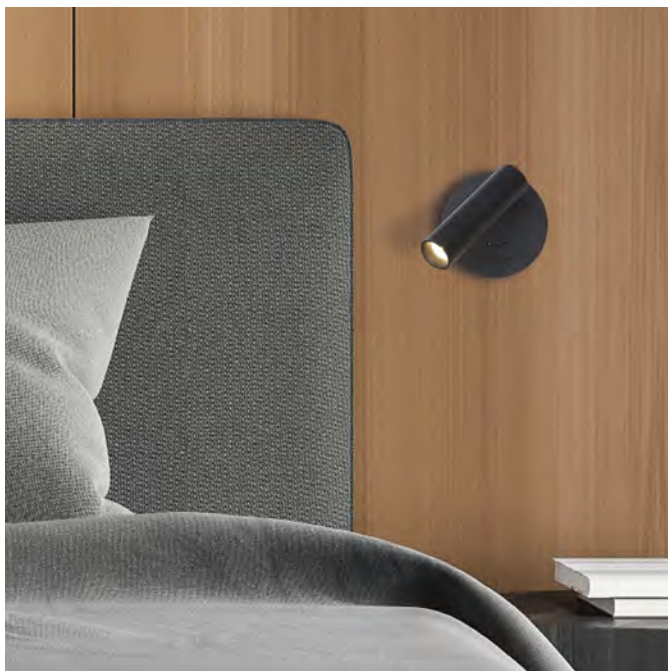

ATRIA NEW

Appliques

Wall Lamps

ATRIA   CRI>80   IP20   IK04   350°   90°   Incl   Metal Metal

FINISH	WATT	LUM	K	ON-OFF	TRIAC	DALI/PUSH			SIZE
Surface	3W	315	3000	A392510NM	-	-	-		
				A3925000N	-	-	-		
Recessed	3W	315	3000	E392510NM	-	-	Ø56		
				E3925000N	-	-	-		

● Matt Nickel - Níquel Mate   ● Textured Black - Negro Texturado