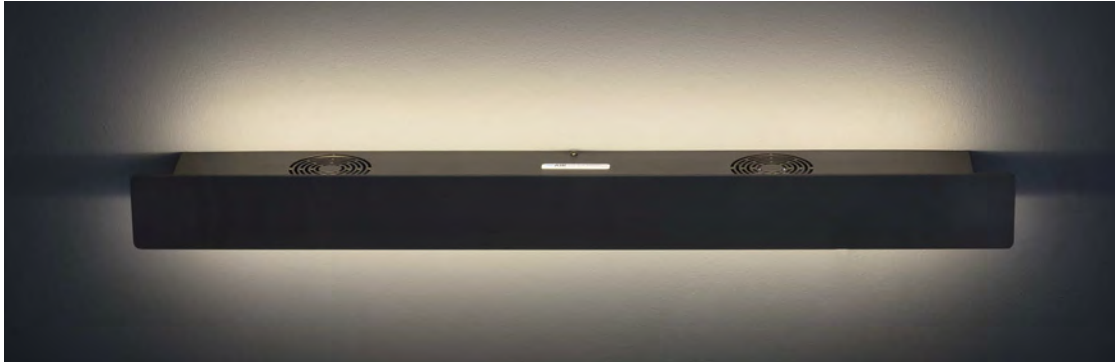

FOSCA Air cleaner

Air Sterilizers · Esterilizadores de Aire

Illuminate and purify environments with a single product

Ilumina y purifica los ambientes con un único producto

REMOTE CONTROL INCLUDED
MANDO A DISTANCIA INCLUIDO