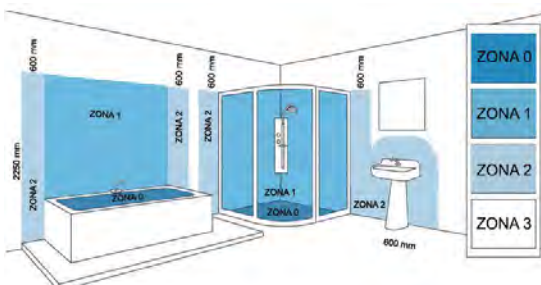

PROTECTION RATE GRADO DE PROTECCIÓN

Protection rate against dust and water.

Resistencia del artículo a la entrada de partículas externas como polvo y agua.

- Zona 0 IP67 / IP68
- Zona 1 IP45 / IP55 / P65
- Zona 2 IP44 Como mínimo / At least
- ☐ Zona 3 Sin requisitos especiales / Without special requirements