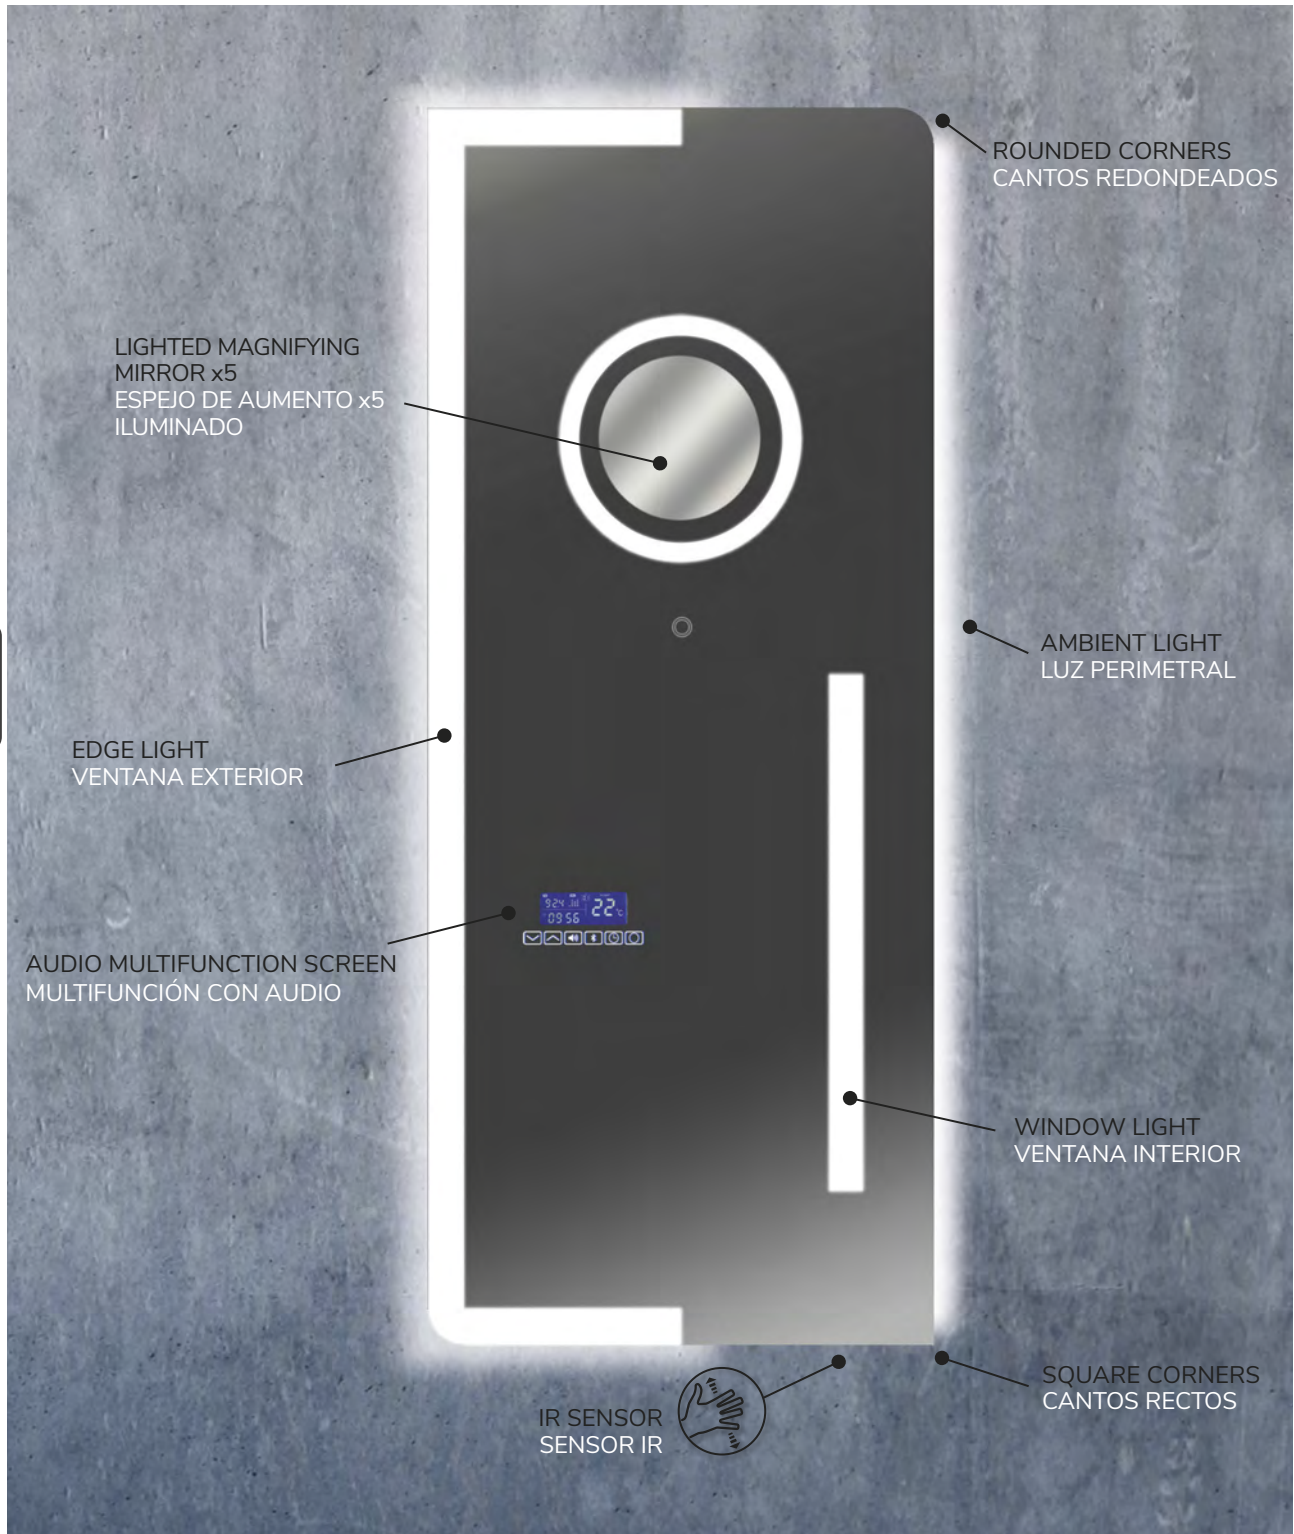

Los Smart TV mirror, se pueden personalizar tanto en el tamaño de televisión de 8" (20cm) hasta 100" (254cm), como del espejo, tipos de iluminación y con diferentes opciones de conectividad y entretenimiento.

Samsung TV
TV Samsung

Smart TV
Smart TV

Built-in Wifi
Wifi integrado

Connections
HDMI/USB
Conexiones
HDMI/USB

Invisible speakers
Altavoces invisibles

Security mirror
Espejo de seguridad

Easy installation
Fácil instalación

**The most sophisticated mirror TV... at your fingertips.
El espejo TV más sofisticado... a tu alcance.**

Lighting Mirrors

Espejos Iluminados

MULTI OPTION MIRROR - ESPEJO MULTIFUNCIÓN

Sample mirror for the shop, to be able to show customers all possible alternatives
Espejo muestra para tiendas. para mostrar a los clientes todas las alternativas posibles