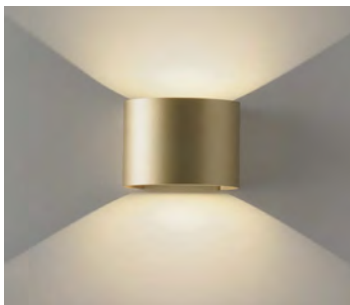

KOWA

Apliques

Wall Lamps

Elige tu color RAL y consúltanos
Choose your RAL colour and consult us

Productos personalizables a partir de 25 unidades
Customised items for MOQ of 25 units

KOWA

CRI>80

IP54

IK06

Aluminium
Aluminio

FINISH	WATT	LUM	K	ON-OFF	TRIAC	DALI/PUSH	SIZE
NEW ●●				A2033100			
●	12W	850	3000	A203310N	-	-	
○				A203310B			

●● Technical Gold/Black Text. - Oro Técnico/Negro Text. ● Textured Black - Negro Texturado ○ Textured White - Blanco Texturado