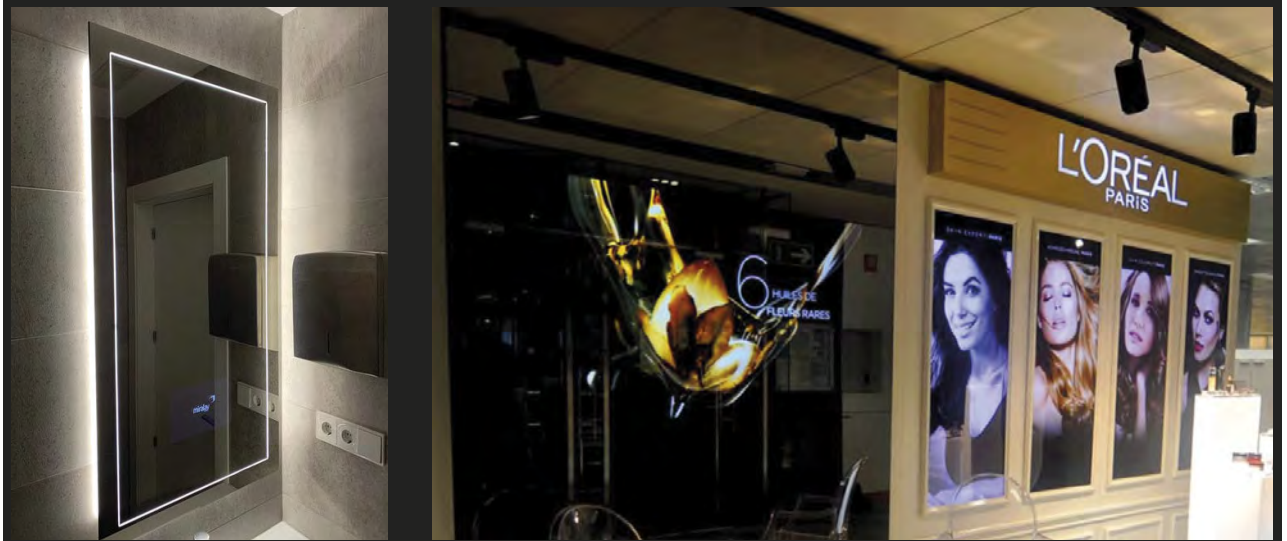

**The most sophisticated mirror TV... at your fingertips.
El espejo TV más sofisticado... a tu alcance.**

Lighting Mirrors

Espejos Iluminados