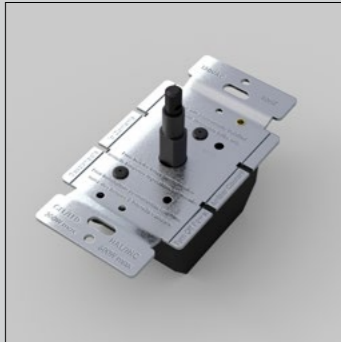

MODULE

[type.] **TOGGLE MODULE.]**
DIMMER MODULE.]
DUPLEX OUTLET MODULE.]
USB CHARGER MODULE.]
COMBINATION DUPLEX OUTLET AND USB CHARGER MODULE.]

[finish.] **WHITE.]**
BLACK.]

[certification.] **MODULE: cULus.]**

[product image.]