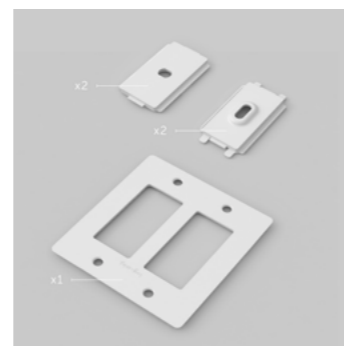

[page. **100.**]

[product. **US 3G PLATE.**]
[finish. **WHITE.**] [sku. **NPL-14303.**]
▶ **STEEL.**] [sku. **NPL-07302.**]
BRASS.] [sku. **NPL-05299.**]
SMOKED BRONZE.] [sku. **NPL-09301.**]
BLACK.] [sku. **NPL-02300.**]