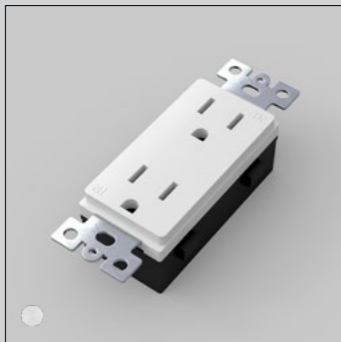

MODULE

[type.] **TOGGLE MODULE.]**
DIMMER MODULE.]
DUPLEX OUTLET MODULE.]
USB CHARGER MODULE.]
COMBINATION DUPLEX OUTLET AND USB CHARGER MODULE.]

[finish.] **WHITE.]**
BLACK.]

[certification.] **MODULE: cULus.]**

[product image.]