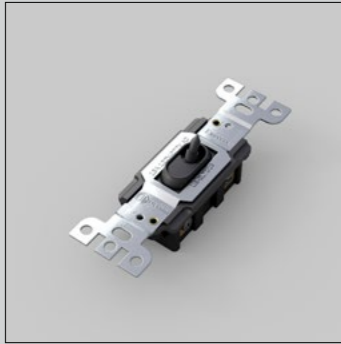

MODULE

[type.] **TOGGLE MODULE.]**
DIMMER MODULE.]
DUPLEX OUTLET MODULE.]
USB CHARGER MODULE.]
COMBINATION DUPLEX OUTLET AND USB CHARGER MODULE.]

[finish.] **WHITE.]**
BLACK.]

[certification.] **MODULE: cULus.]**

[product image.]