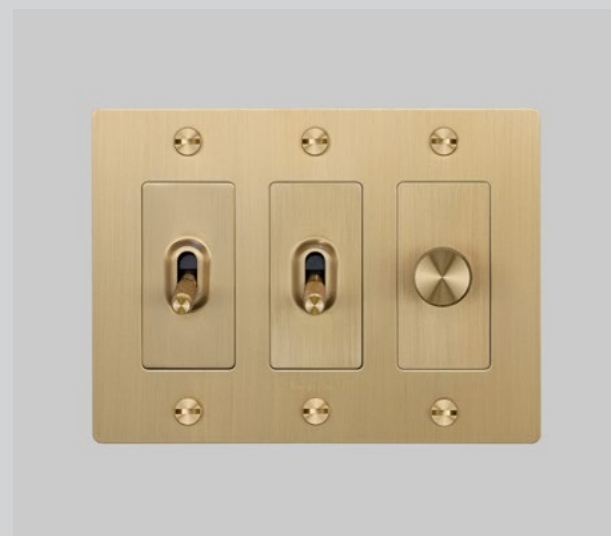

CUSTOM ELECTRICITY

[how. **CREATE YOUR OWN CUSTOM SWITCH, DIMMER OR OUTLET DESIGNS.**]

EXAMPLE 1

MODULE

[module. **TOGGLE.**]
[module. **TOGGLE.**]
[module. **DIMMER.**]

PLATE

[plate. **3G BRASS.**]

DETAIL KIT

[module. **TOGGLE / BRASS.**]
[module. **TOGGLE / BRASS.**]
[module. **DIMMER / BRASS.**]

EXAMPLE 2

MODULE

[module. **TOGGLE.**]
[module. **DIMMER.**]
[module. **USB.**]

PLATE

[plate. **3G WHITE.**]

DETAIL KIT

[module. **TOGGLE / STEEL.**]
[module. **DIMMER / STEEL.**]
[module. **OUTLET / STEEL.**]