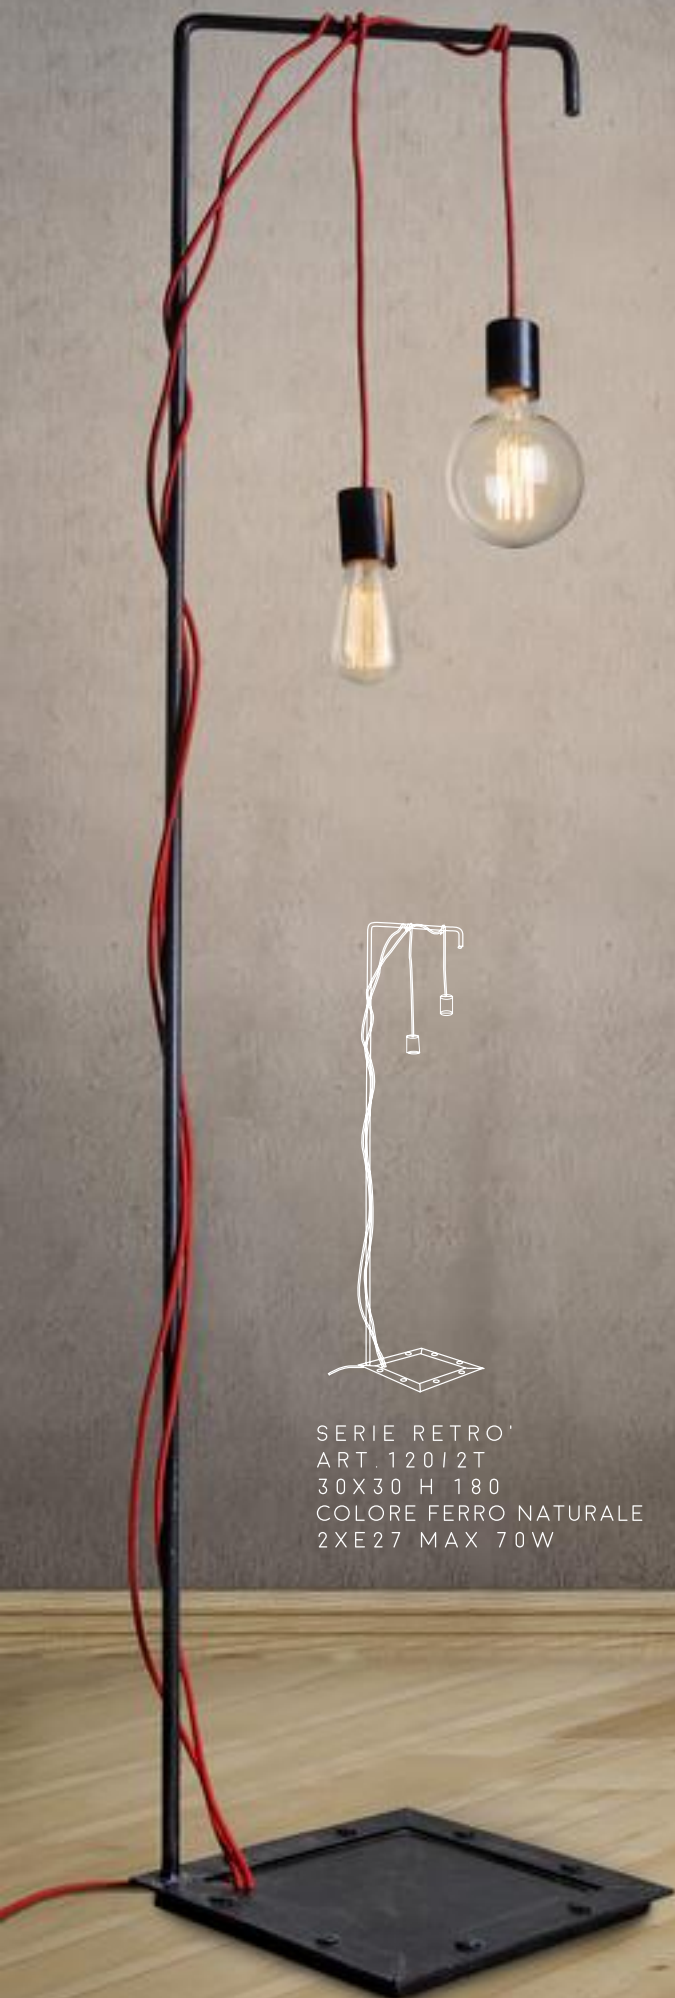

SERIE RETRÒ
ART. 12012T
30X30 H 180
COLORE FERRO NATURALE
2XE27 MAX 70W