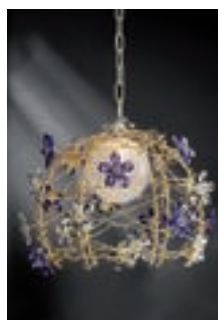

091/1S
Ø 42 h. 32
Sospensione
Avorio/oro
1 x G9 max 48W