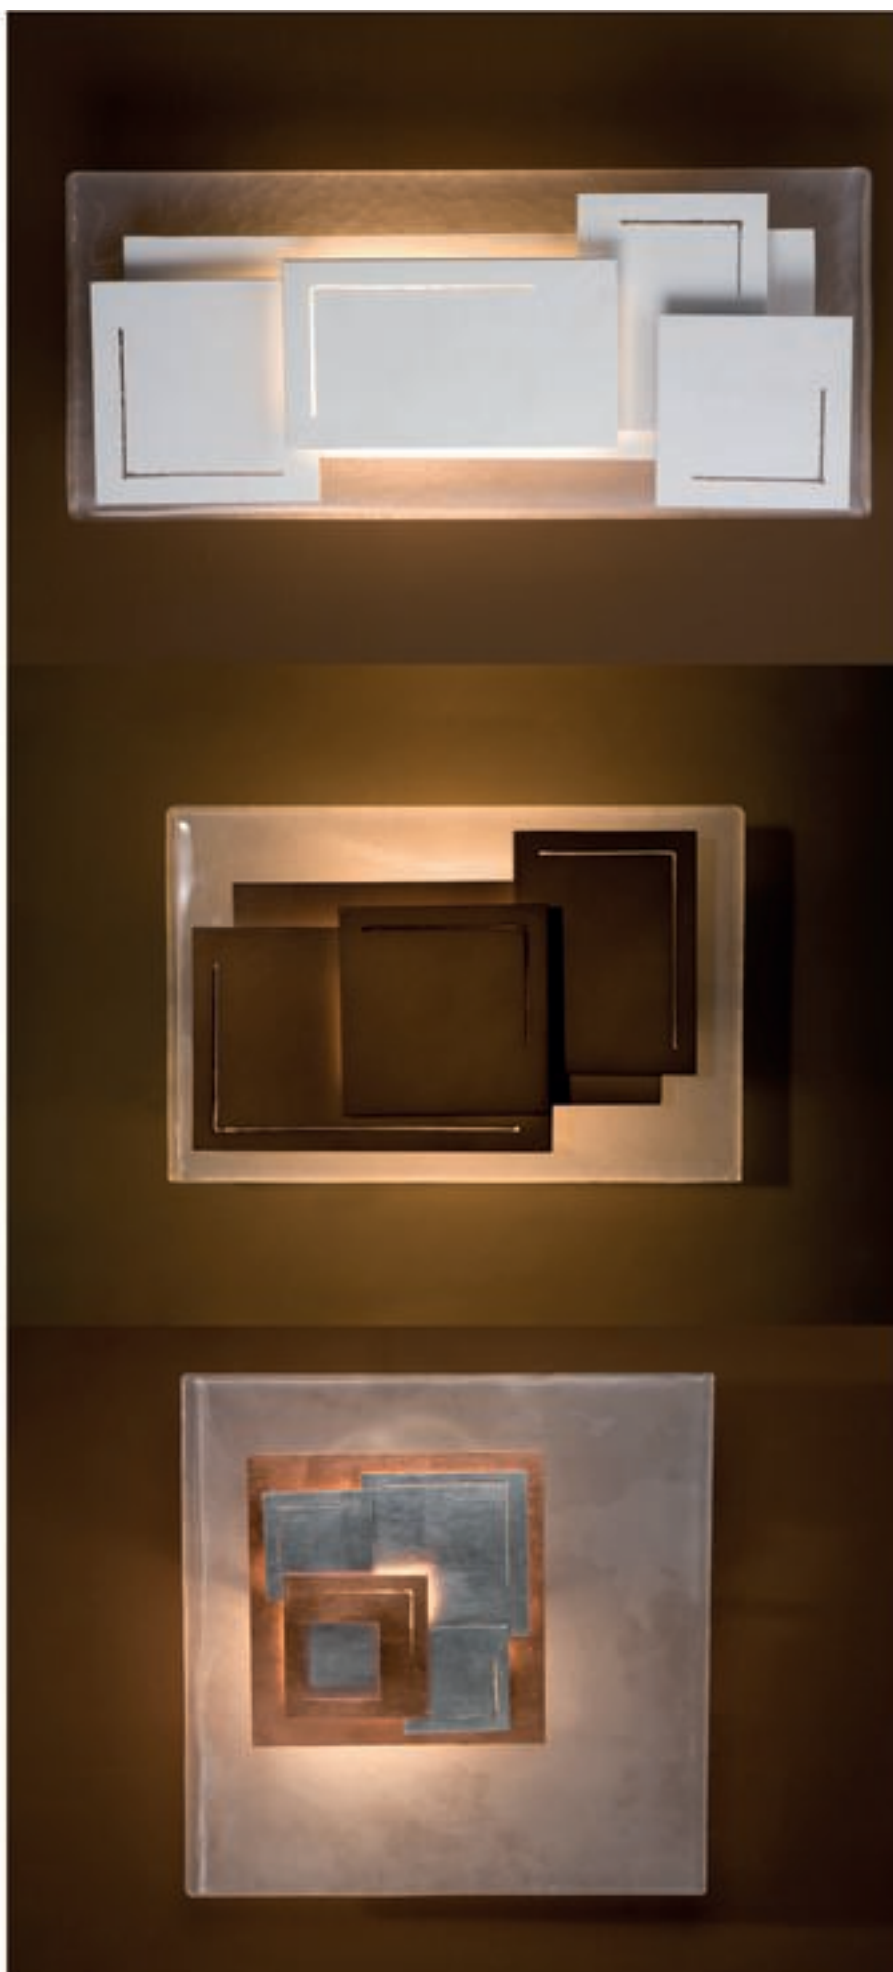

**079/3PLP**  
 L. 46 p. 12 h. 46  
 Vetro bianco  
 Foglia bianca  
 3 x E27 42W

**079/1L**  
 L. 13 p. 8,5 h. 15  
 Foglia bianca  
 1 x G9 max 33W

**079/A1**  
 L. 13 p. 15 h. 8,5  
 Foglia bianca  
 1 x G9 max 33W

QUADRO

**076/PLM**  
 L. 45 p. 10 h. 45  
 Vetro argento  
 Quadro gesso  
 2 x E27 42W  
 2 x E27 26W

**076/AM**  
 L. 39 p. 9 h. 17  
 Vetro satinato  
 Quadro gesso  
 2 x E14 42W  
 1 x R7S 150W

**076/AP**  
 L. 26 p. 9 h. 17  
 Vetro bianco satinato  
 Quadro corten  
 1 x E14 42W  
 1 x R7S 100W

**076/bis PLM**  
 L. 45 p. 9 h. 45  
 Vetro bianco  
 Quadro rame-argento  
 2 x E27 42W  
 2 x E27 26W

RIGA

**077/AL**  
 L. 77 p. 10 h. 24  
 Vetro oro  
 Riga nero lucido  
 4 x E27 42W  
 1 x 2G11 55W

**077/T**  
 L. 28 p. 28 h. 180  
 Vetro oro  
 Riga nero  
 2 x E27 70W

**077/LP**  
 L. 17 p. 9 h. 27  
 Vetro argento  
 Riga nero  
 1 x E14 42W

**077/T**  
 L. 29 p. 29 h. 180  
 Vetro bianco  
 Riga nero  
 2 x E27 70W