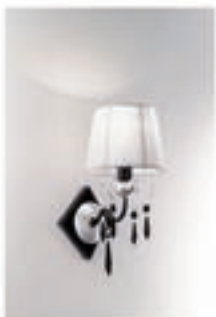

**060/3**  
Lampadario  
ø 60 h. 40  
Perla  
3 x G9 max. 33W

ROSSELLA

**038/A3P**  
 Parete  
 3 x E14 max 28W  
 Argento

**038/A2P**  
 Parete  
 L. 41 p. 20 h. 26  
 Oro foglia  
 2 x E14 max 28W

**038/5P**  
 Lampadario  
 ø 74 h. 40  
 Nero e argento  
 5 x E14 max 28W