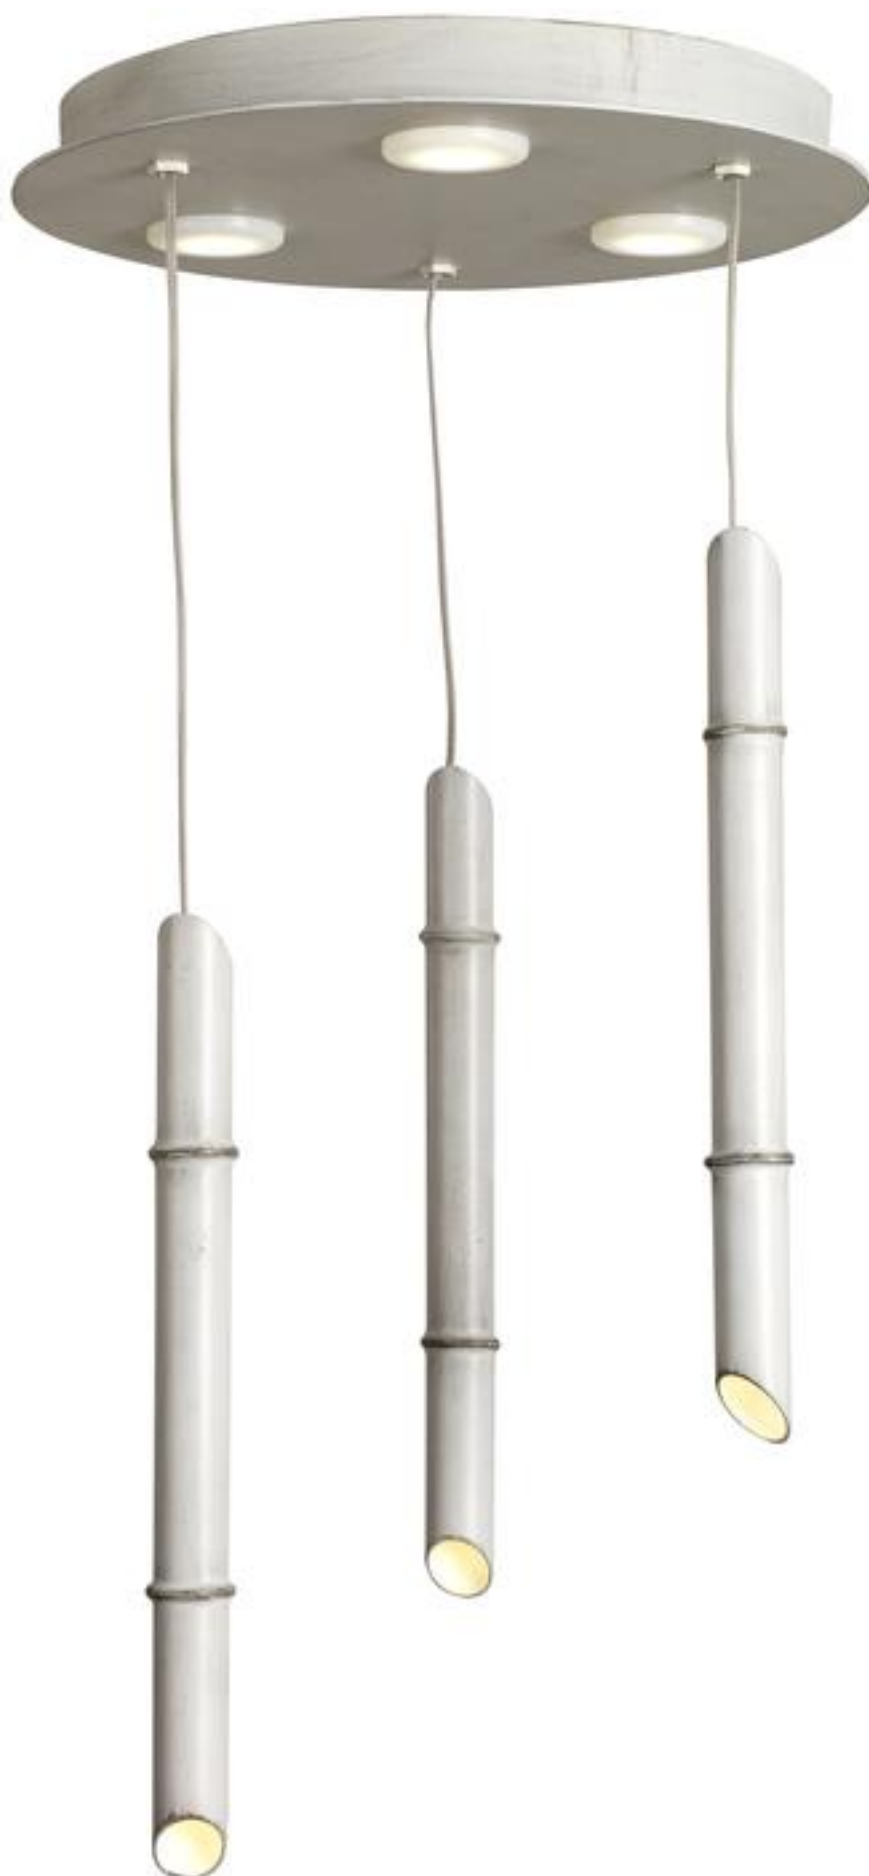

# BAMBOO LED

**118/5T**  
36 x 21 x h. 185  
Ferro naturale  
LED 5 x 3 W

**118/A4**  
8 x P. 5 h. 44  
Bianco campana  
LED 4 x 3 W

**118/1S**  
Ø 8 h. 40-100  
Ferro naturale  
LED 1 x 3W

**118/3+4S**  
70 x 10 h. 40-100  
Ferro naturale  
LED 4 x 3W  
3 x GU10 max 40W

**118/3+3S**  
Ø 30 h. 40-100 regolabile  
Campana  
LED 6 x 3W

**118/1L**  
11 x 11 x 35  
Campana  
LED 1 x 3W

**118/A2**  
8 x P. 5 h. 36  
Ferro naturale  
LED 2 x 3W

**118**  
120 x 70  
Ferro naturale