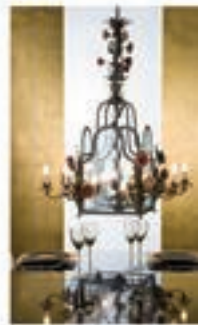

050/1LP  
ø 20 h. 13  
Nativa  
1 x E14 max. 28W

PETRA

**030/4G**  
 L 50 p. 50 h. 110  
 Oro e argento  
 4 x E14 max42W

**030/4P**  
 L 24 p. 24 h. 47  
 Ruggine oro  
 4 x E14 max42W

**030/4M**  
 L. 35 p. 35 h. 70  
 Ruggine oro  
 4 x E14 max42W