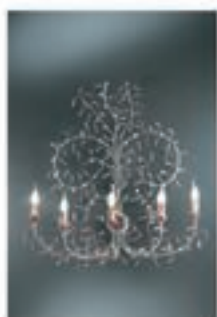

4815/A5

Panete

L: 85 p. 35 h.: 87

Muffa

5 x E14 max 42W