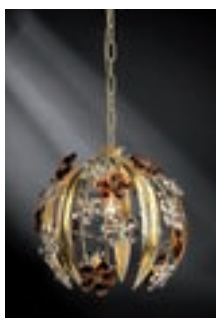

**089/6PL**  
 Ø 88 h. 37  
 Plafoniera  
 Oro foglia  
 6 x G9 max 33W

**089/L**  
Ø 15 h. 40  
Lumetto  
Argento/cristallo s. w.  
1 x G9 max 33W

**089/A2**  
L. 39 P. 22 h. 34  
Parete  
Argento/cristallo s. w.  
2 x G9 max 33W