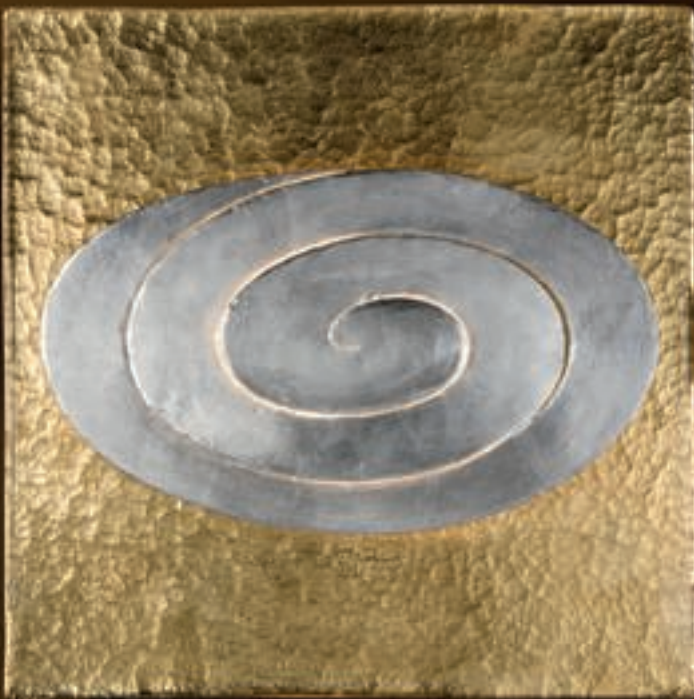

SPIRA

**078/SM**  
L. 45 p. 12 h. 20  
Vetro argento  
Spira nero  
2 x E27 70W

**078/LG**  
L. 26 p. 14 h. 47  
Vetro satinato  
Spira nero  
1 x E27 70W

**078/LP**  
L. 17 p. 9 h. 27  
Vetro satinato  
Spira nero  
1 x E14 42W