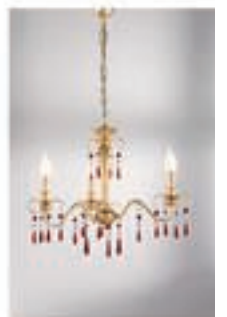

038/3
Lampadario
ø 46 h: 33
Oro foglia
3 x E14 max 28W