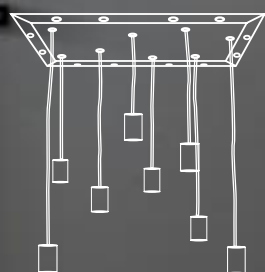

SERIE RETRÒ
ART. 12018S
L. 34X64 H
REGOLABILE
COLORE FERRO NATURALE
ORO FOGLIA
8XE27 MAX 70W