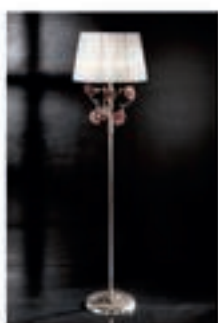

**C287/A2**  
 Parete  
 L. 47 p. 17 h. 51  
 Oro  
 2 x E14 max 42W

**C287/LP**  
 Lumetto  
 ø 16 h. 31  
 Oro e orsenia  
 1 x E14 max 28W

**C287/LG**  
 Lumetto  
 ø 35 h. 52  
 Argento  
 1 x E27 max 42W