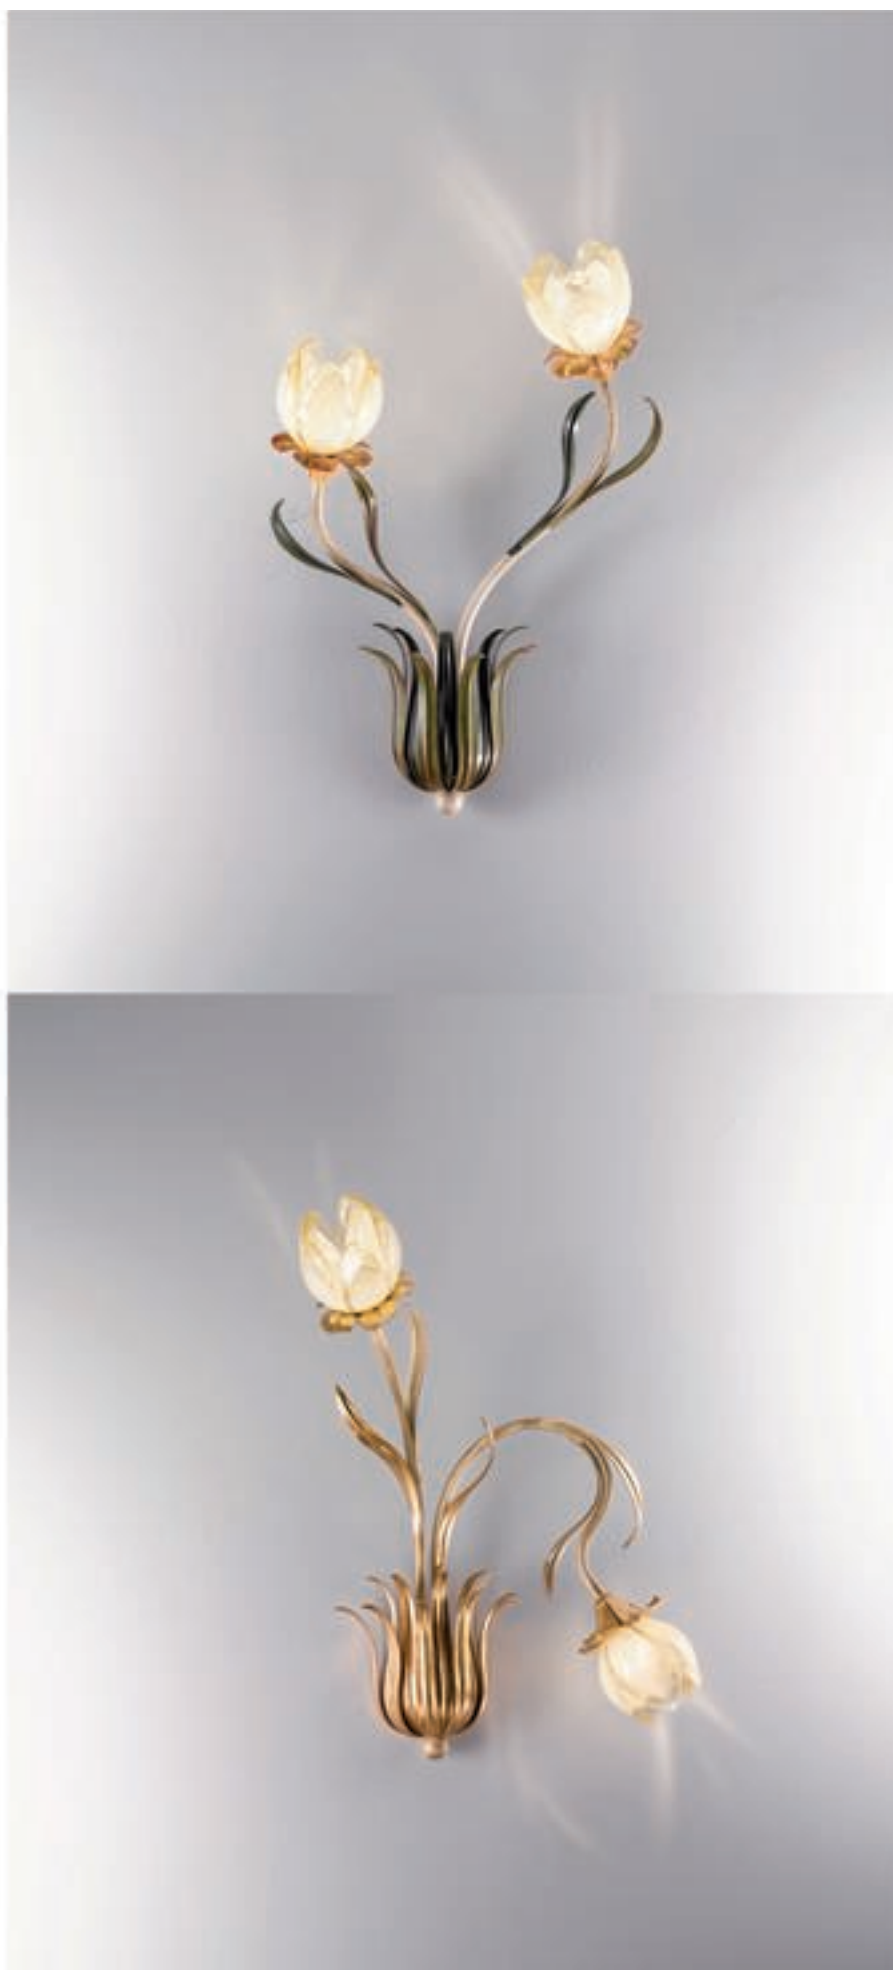

040/1L
Lumetto
L 15 p. 15 h. 32
Tiglio
1 x G9 max 33W

040/2L
Lumetto
L 27 p. 17 h. 48
Acero
2 x G9 max 33W