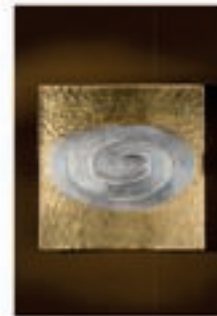

078/PLM
L. 45 p. 9 h. 45
Vetro oro
Spira argento
2 x E27 42W
2 x E27 26W