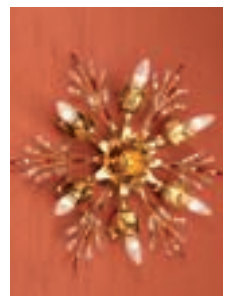

**96/PL Ø 27**  
Ø 27  
Oro  
1 x E27 max 42W

**094/6 PL**  
Plafoniera  
Ø 53  
Oro foglia  
6 x E14 max 28W

**094/3 PL**  
Plafoniera  
Ø 43  
Argento foglia  
3 x E14 max 28W

**092/6 PL**  
Plafoniera  
Ø 56  
Oro foglia  
6 x E14 max 28W