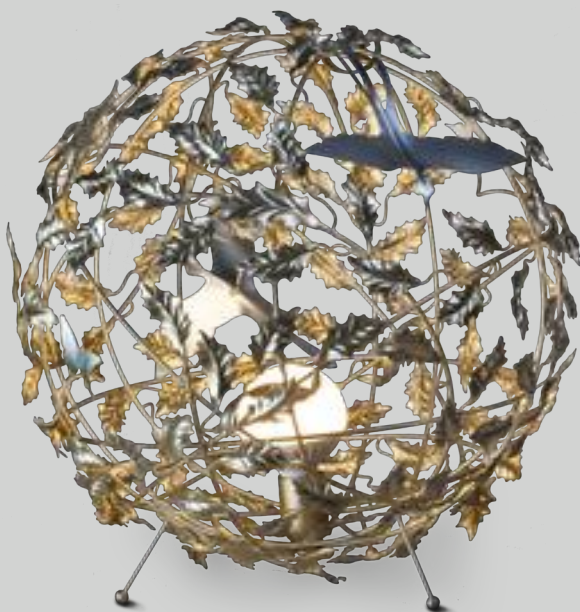

ART.130/TP
ø 55 H 55
1 X E27 MAX 150 WATT
COLORE ARGENTUM 115-A