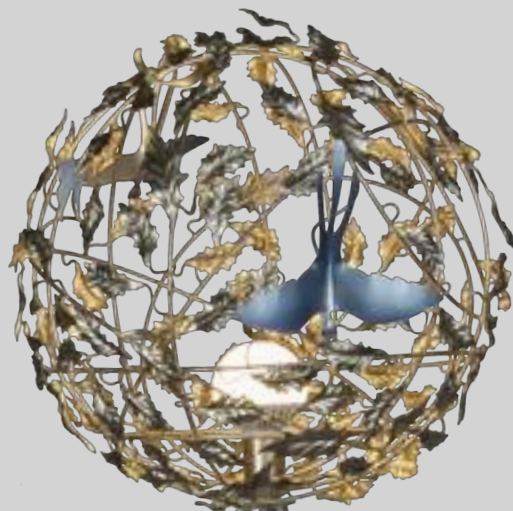

ART. 134/6  
ø 87 H 70  
6 X E14 MAX 28 WATT  
COLORE BIANCO

ART.129/L  
ø 46 H 42  
1 X E27 MAX 150 WATT  
COLORE ARGENTUM 115-A

ART.129/T  
ø 46 H 180  
1 X E27 MAX 150 WATT  
COLORE ARGENTUM

ART.130/15  
ø 80 H 100  
1 X E27 MAX 70 WATT  
COLORE ARGENTUM  
115-A