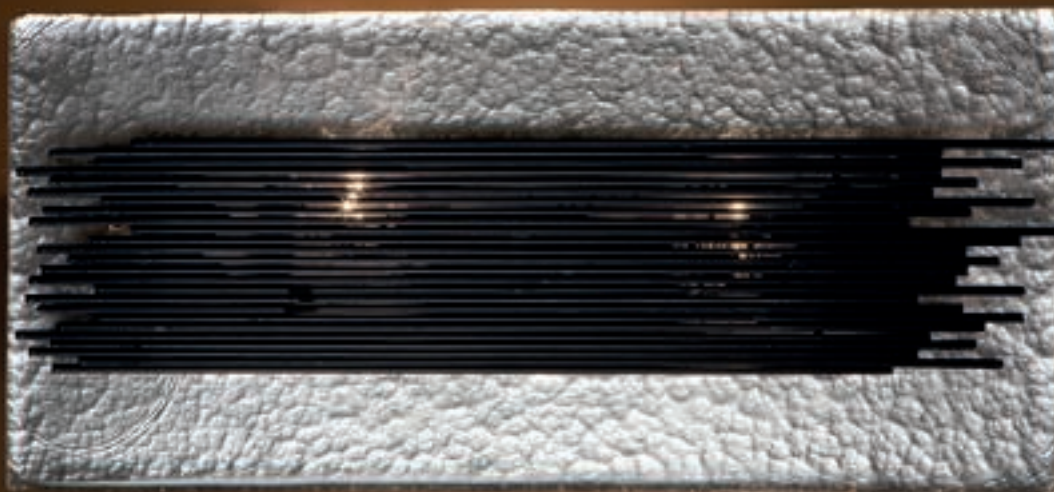

075/SL
l. 78 p. 8 h. 24
Vetro bianco
Spaghetto argento
regolabile in altezza
2 x T5 24W
4 x E27 70W