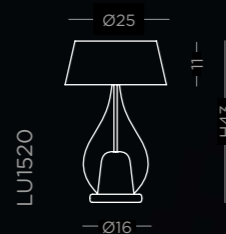

Vincent

GIG1523.1L

AP1521.1L

AP1521.1L

LUGIG1520

APPLIQUE

Wall lamp

Vetro / Glass
Ø16 cm - cavo / cable 50 cm
1 E14 x max 48W 230V
IP20 1m

LAMPADA DA TAVOLO

Table lamp

Vetro / Glass
Ø22 cm - H43 cm
1 E14 x max 40W 220-240V
1 LED x 4,3W 350 LUMEN 3.000K
IP20 1m

Vetro / Glass
Ø22 cm - H58 cm
1 E27 x max 60W 220-240V
1 LED x 4,3W 350 LUMEN 3.000K
IP20 1m