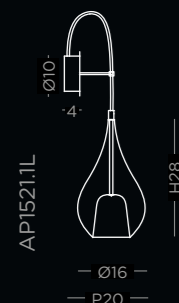

Vincent

GIG1523.1L

AP1521.1L

AP1521.1L

LUGIG1520

APPLIQUE

Wall lamp

Vetro / Glass
Ø16 cm - cavo / cable 50 cm
1 E14 x max 48W 230V
IP20 1m

LAMPADA DA TAVOLO

Table lamp

Vetro / Glass
Ø22 cm - H43 cm
1 E14 x max 40W 220-240V
1 LED x 4,3W 350 LUMEN 3.000K
IP20 1m

Vetro / Glass
Ø22 cm - H58 cm
1 E27 x max 60W 220-240V
1 LED x 4,3W 350 LUMEN 3.000K
IP20 1m

Vetro / Glass
Ø22cm - cavo/cable 150 cm
1 E27 x max 105W 220-240V
IP20 1m

Vetro / Glass
Ø30 cm - cavo/cable 150 cm
1 E27 x max 105W 220-240V
IP20 1m

ULTERIORI COMPOSIZIONI A RICHIESTA
ADDITIONAL COMPOSITIONS ON DEMAND