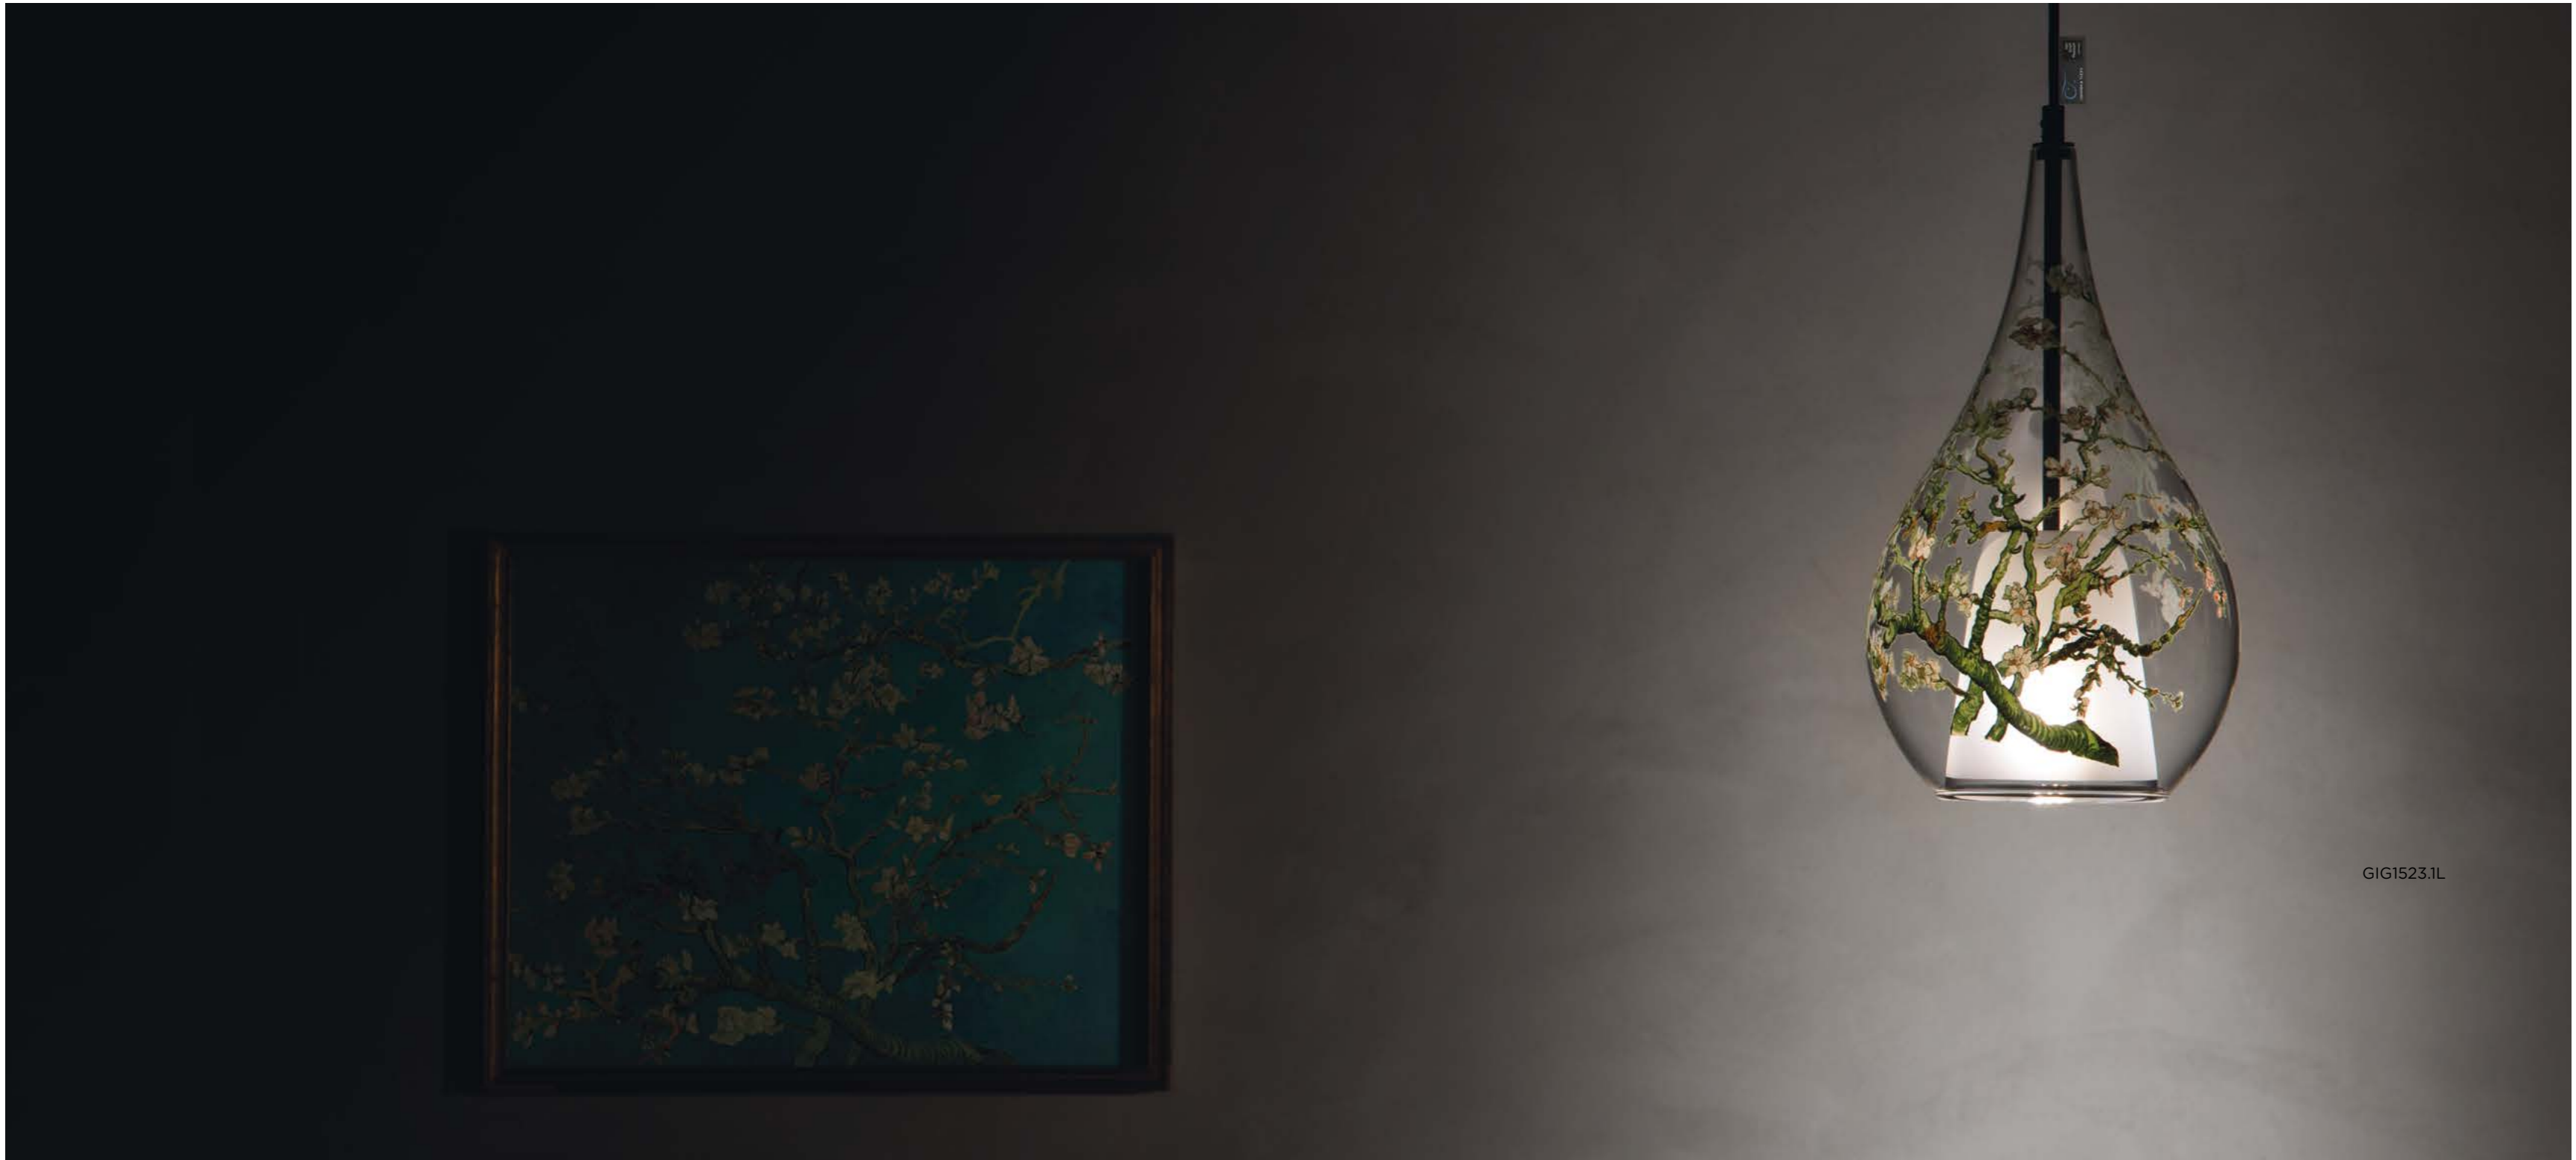

GIG1523.1L