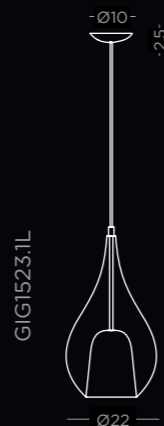

Vincent

GIG1523.1L

AP1521.1L

AP1521.1L

LUGIG1520

APPLIQUE

Wall lamp

Vetro / Glass
Ø16 cm - cavo / cable 50 cm
1 E14 x max 48W 230V
IP20 1m

LAMPADA DA TAVOLO

Table lamp

Vetro / Glass
Ø22 cm - H43 cm
1 E14 x max 40W 220-240V
1 LED x 4,3W 350 LUMEN 3.000K
IP20 1m

Vetro / Glass
Ø22 cm - H58 cm
1 E27 x max 60W 220-240V
1 LED x 4,3W 350 LUMEN 3.000K
IP20 1m

Vetro / Glass
Ø30 cm - H78 cm
1 E27 x max 60W 220-240V
1 LED x 4,3W 350 LUMEN 3.000K
IP20 1m

SOSPENSIONE

Hanging lamp

I COLORI DISPONIBILI
SONO METALLIC SKY-BLU
E TRASPARENTE

THE AVAILABLE COLORS
ARE METALLIC SKY-BLUE
AND TRANSPARENT

Vetro / Glass
Ø22cm - cavo/cable 150 cm
1 E27 x max 105W 220-240V
IP20 1m

Vetro / Glass
Ø30 cm - cavo/cable 150 cm
1 E27 x max 105W 220-240V
IP20 1m

ULTERIORI COMPOSIZIONI A RICHIESTA
ADDITIONAL COMPOSITIONS ON DEMAND