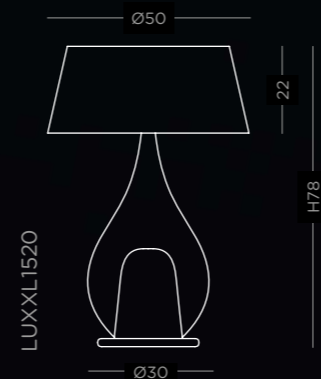

Vincent

GIG1523.1L

AP1521.1L

AP1521.1L

LUGIG1520

APPLIQUE

Wall lamp

Vetro / Glass
Ø16 cm - cavo / cable 50 cm
1 E14 x max 48W 230V
IP20 1m

LAMPADA DA TAVOLO

Table lamp

Vetro / Glass
Ø22 cm - H43 cm
1 E14 x max 40W 220-240V
1 LED x 4,3W 350 LUMEN 3.000K
IP20 1m

Vetro / Glass
Ø22 cm - H58 cm
1 E27 x max 60W 220-240V
1 LED x 4,3W 350 LUMEN 3.000K
IP20 1m

Vetro / Glass
Ø30 cm - H78 cm
1 E27 x max 60W 220-240V
1 LED x 4,3W 350 LUMEN 3.000K
IP20 1m

SOSPENSIONE

Hanging lamp

I COLORI DISPONIBILI
SONO METALLIC SKY-BLU
E TRASPARENTE

THE AVAILABLE COLORS
ARE METALLIC SKY-BLUE
AND TRANSPARENT

Vetro / Glass
Ø22cm - cavo/cable 150 cm
1 E27 x max 105W 220-240V
IP20 1m

Vetro / Glass
Ø30 cm - cavo/cable 150 cm
1 E27 x max 105W 220-240V
IP20 1m

ULTERIORI COMPOSIZIONI A RICHIESTA
ADDITIONAL COMPOSITIONS ON DEMAND