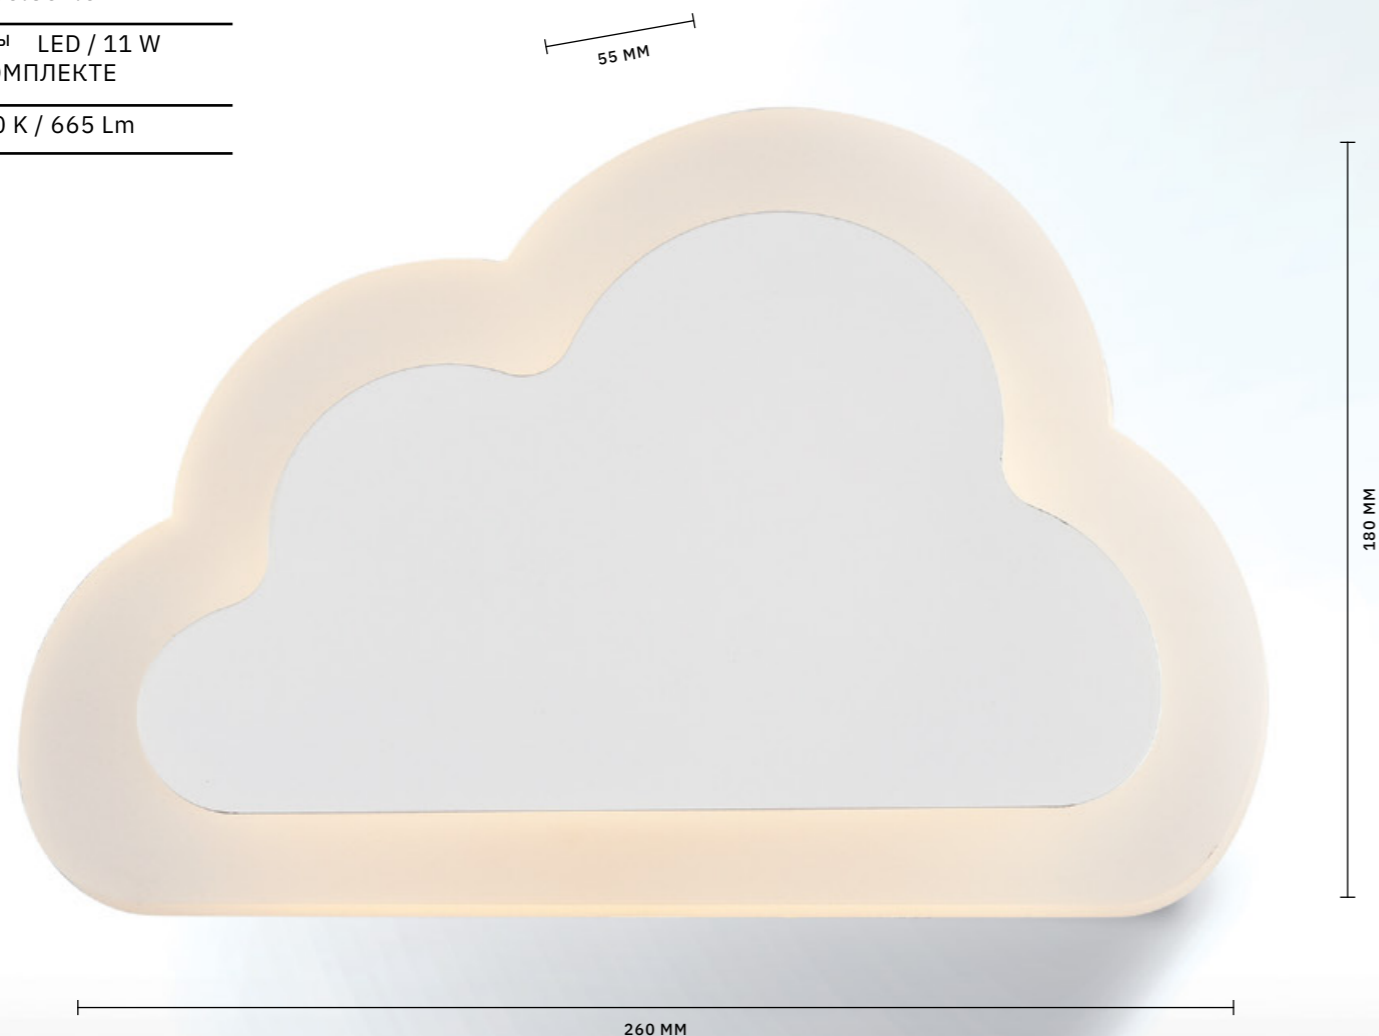

NUBE

АРМАТУРА: МЕТАЛЛ / БЕЛЫЙ
ПЛАФОНЫ: АКРИЛ / БЕЛЫЙ

СВЕТИЛЬНИК
НАСТЕННЫЙ
SL950.501.01

ЛАМПЫ LED / 11 W
В КОМПЛЕКТЕ

3000 K / 665 Lm