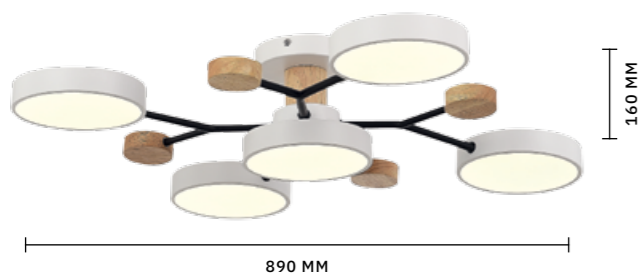

FAEMA

АРМАТУРА: МЕТАЛЛ, АКРИЛ, ПЛАСТИК / БЕЛЫЙ, СЕРЫЙ
ПЛАФОНЫ: МЕТАЛЛ / БЕЛЫЙ, СЕРЫЙ

СВЕТИЛЬНИК
ПОТОЛОЧНЫЙ
SLE6006-502-04 БЕЛЫЙ
SLE6006-702-04 СЕРЫЙ

ЛАМПЫ LED / 4×12 W
В КОМПЛЕКТЕ

3000 K / 4500 K / 6000 K
4800 Lm / IP20

СВЕТИЛЬНИК
ПОТОЛОЧНЫЙ
SLE6006-502-05 БЕЛЫЙ
SLE6006-702-05 СЕРЫЙ

ЛАМПЫ LED / 5×12 W
В КОМПЛЕКТЕ

3000 K / 4500 K / 6000 K
6000 Lm / IP20

СВЕТИЛЬНИК
ПОТОЛОЧНЫЙ
SLE6006-502-07 БЕЛЫЙ
SLE6006-702-07 СЕРЫЙ

ЛАМПЫ LED / 7×12 W
В КОМПЛЕКТЕ

3000 K / 4500 K / 6000 K
8400 Lm / IP20

СВЕТИЛЬНИК
ПОТОЛОЧНЫЙ
SLE6006-502-06 БЕЛЫЙ
SLE6006-702-06 СЕРЫЙ

ЛАМПЫ LED / 6×12 W
В КОМПЛЕКТЕ

3000 K / 4500 K / 6000 K
7200 Lm / IP20

ERBA

АРМАТУРА: МЕТАЛЛ / ЧЕРНЫЙ
ПЛАФОНЫ: МЕТАЛЛ / ЛАТУНЬ

СВЕТИЛЬНИК
ПОТОЛОЧНЫЙ
SLE6007-402-08

ЛАМПЫ LED / 8×7 W
В КОМПЛЕКТЕ

4500 K
4200 Lm

СВЕТИЛЬНИК
ПОТОЛОЧНЫЙ
SLE6007-402-06

ЛАМПЫ LED / 8×7 W
В КОМПЛЕКТЕ

4500 K
5600 Lm

ЛЕД

ЛЕД

Потолочные светильники **FAEMA** компактные и современные обеспечивают естественное освещение и при этом относятся к классу энергосберегающих приборов. Модели состоят из 4, 5, 6 и 7 источников света, расположенных на черных металлических штангах в форме ветви. Нотку органичности и натуральности привносят деревянные элементы в корпусе светильника. Изделие создаст мягкий умеренный свет в любом помещении и станет отличным дополнением скандинавского стиля или хайтек.

Шик, строгость и практичность в потолочных светильниках **ERBA** связаны очень тесно. Лаконичную форму и строгий черный цвет корпуса украшают детали в цвете латунь. Сочетание плафонов разных размеров создают единую цельную композицию, которая украсит как гостиную, так и кухню или спальню, обеспечивая нейтральную цветовую температуру помещению и мягкий рассеянный свет благодаря акриловой вставке, прикрывающей источник света.