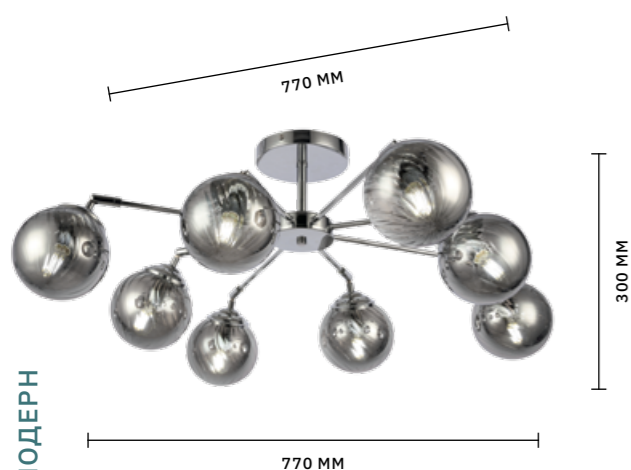

# FASIA

АРМАТУРА: МЕТАЛЛ / ХРОМ  
ПЛАФОНЫ: СТЕКЛО / ДЫМЧАТЫЙ

БРА  
ПОВОРОТНЫЙ ПЛАФОН  
**SLE102201-01**

ЛАМПЫ E14 / 1×40 W

ЛЮСТРА ПОТОЛОЧНАЯ  
ПОВОРОТНЫЙ ПЛАФОН  
**SLE102202-08**

ЛАМПЫ E14 / 8×40 W

ЛЮСТРА ПОТОЛОЧНАЯ  
ПОВОРОТНЫЙ ПЛАФОН  
**SLE102202-06**