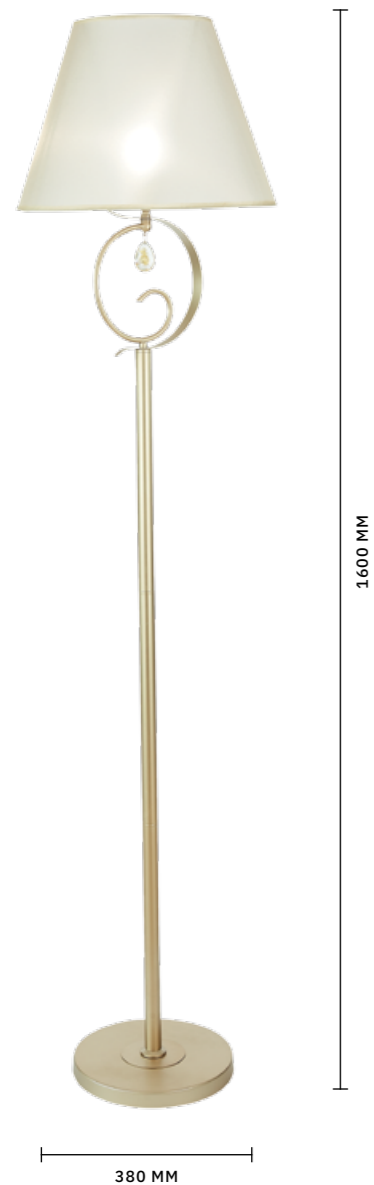

FOGGIA

АРМАТУРА: МЕТАЛЛ / ЗОЛОТО
ПЛАФОНЫ: ТЕКСТИЛЬ / БЕЖЕВЫЙ

ТОРШЕР
SLE111405-01

ЛАМПЫ E27 / 1×60 W

КЛАССИКА