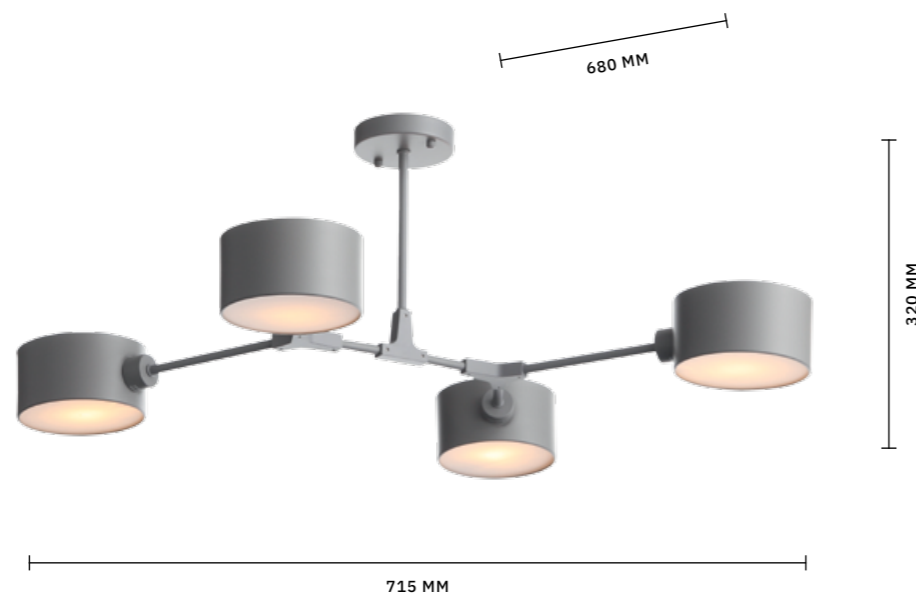

GIMENTO

АРМАТУРА: МЕТАЛЛ / СЕРЫЙ
ПЛАФОНЫ: МЕТАЛЛ, АКРИЛ / СЕРЫЙ

БРА
SLE183701-02

ЛАМПЫ E14 / 2×60 W

ЛЮСТРА ПОТОЛОЧНАЯ
SLE183702-04

ЛАМПЫ E14 / 4×60 W

МОДЕРН

ЛЮСТРА ПОТОЛОЧНАЯ
SLE183702-06

ЛАМПЫ E14 / 6×60 W

МОДЕРН

Коллекция матовых светильников **GIMENTO** создана, чтобы подчеркнуть современные интерьеры в стиле модерн, минимализм, хайтек. Модели представлены в трех оттенках: белый, серый, черный. Можно сочетать два или все три цветовых решения в одном помещении. Материал плафонов: металл и акрил. Тип цоколя: E14. Мощность ламп: 60 W.