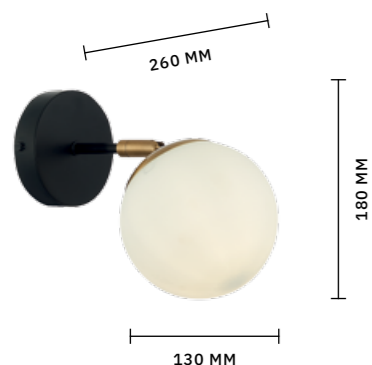

ЛЮСТРА ПОДВЕСНАЯ  
**SLE220403-06**

ЛАМПЫ E27 / 6×60 W

МОДЕРН

Коллекция **FORLÌ** — образец модных и функциональных декоративных светильников. Трендовые сферические плафоны обеспечивают мягкий рассеянный свет. Они имеют поворотный механизм, что позволяет менять внешний вид светильника и регулировать направление светового потока. Сочетание черной с золотом арматуры и белых стеклянных плафонов придает дизайну универсальность и поможет вписать их в интерьер разного стиля.