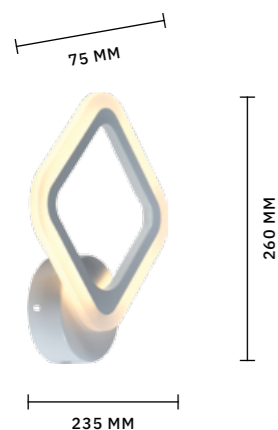

CERINA

АРМАТУРА: МЕТАЛЛ, АКРИЛ / БЕЛЫЙ
ПЛАФОНЫ: АКРИЛ / БЕЛЫЙ

БРА
SLE500151-01

ЛАМПЫ LED / 16 W
В КОМПЛЕКТЕ

3000–6000 K / 1152 Lm

СВЕТИЛЬНИК
ПОТОЛОЧНЫЙ
SLE200452-05RGB

ЛАМПЫ LED / 140 W + 10 W RGB
В КОМПЛЕКТЕ

3000–6000 K / 10800 Lm