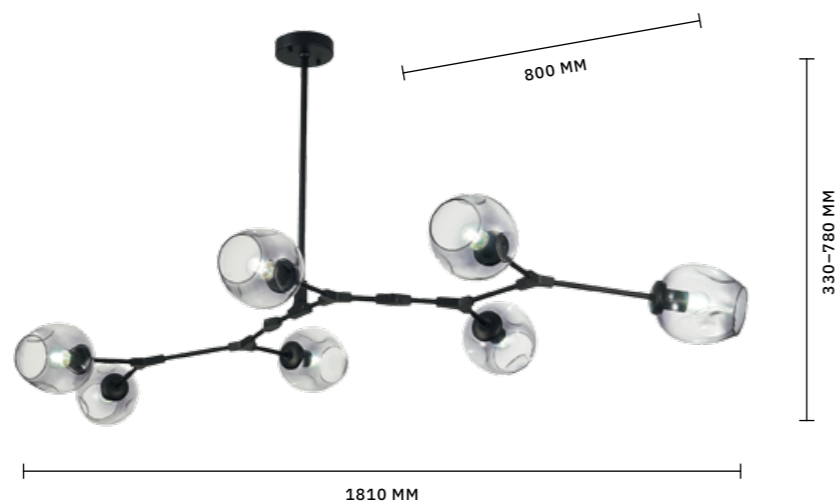

# РАМЕТТО

АРМАТУРА: МЕТАЛЛ / ЧЕРНЫЙ  
ПЛАФОНЫ: СТЕКЛО / ДЫМЧАТЫЙ

ЛЮСТРА ПОДВЕСНАЯ  
**SLE154823-05**  
**SLE154843-05**

ЛАМПЫ E27 / 5×40 W

ЛЮСТРА ПОДВЕСНАЯ  
**SLE154823-07**  
**SLE154843-07**

ЛАМПЫ E27 / 7×40 W