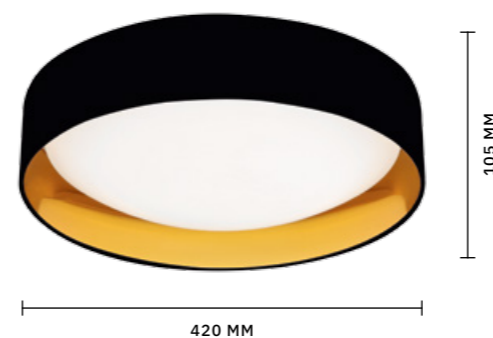

СВЕТИЛЬНИК
ПОТОЛОЧНЫЙ
SLE201112-01

ЛАМПЫ LED / 24 W
В КОМПЛЕКТЕ

4000 K / 700 Lm

ЛЕД

Потолочные светильники **VIGO** выполнены в стиле скандинавского минимализма. Чистые линии и классические цвета в сочетании с энергоэффективными светодиодами делают коллекцию идеальным дополнением современного интерьера. Плафон имеет поворотный механизм, позволяющий менять угол наклона и направление светового потока. Цветовая температура 3000 K обеспечивает комфортное освещение для отдыха и повседневных дел.

Вобрав все преимущества стиля хайтек, коллекция **ORBIO** по праву станет стильным функциональным LED-освещением. Плафон выполнен из матового белого акрила. Металлический корпус дополнен двухцветным текстильным кольцом. Световой поток: 700 Lm. Цветовая температура: 4000 K. Мощность: 24 W. Высота потолочных светильников: 105 мм.