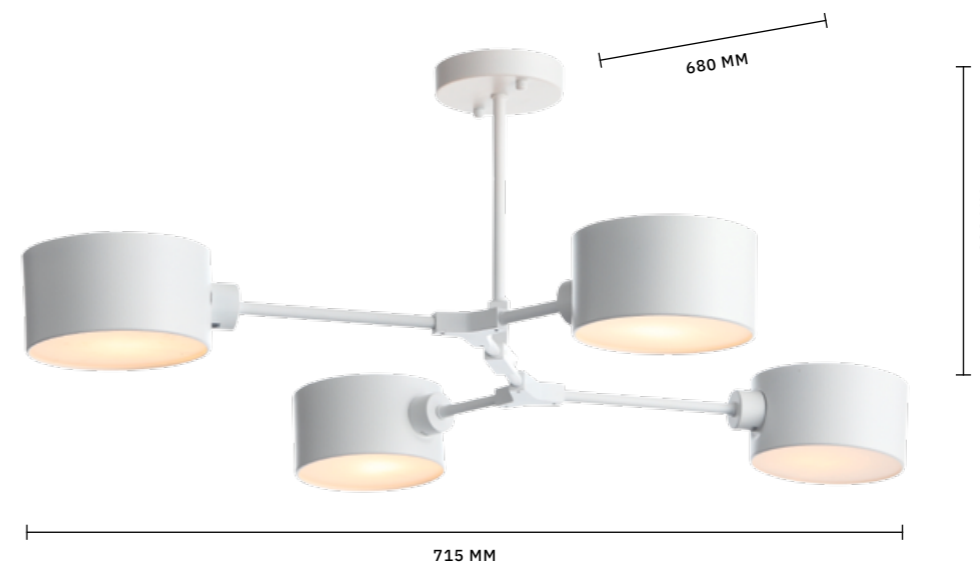

ЛЮСТРА ПОТОЛОЧНАЯ  
**SLE183402-04**  
ЛАМПЫ E14 / 4×60 W

ЛЮСТРА ПОТОЛОЧНАЯ  
**SLE183502-06**  
ЛАМПЫ E14 / 6×60 W

ЛЮСТРА ПОТОЛОЧНАЯ  
**SLE183402-06**  
ЛАМПЫ E14 / 6×60 W

ЛЮСТРА ПОТОЛОЧНАЯ  
**SLE183502-04**  
ЛАМПЫ E14 / 4×60 W