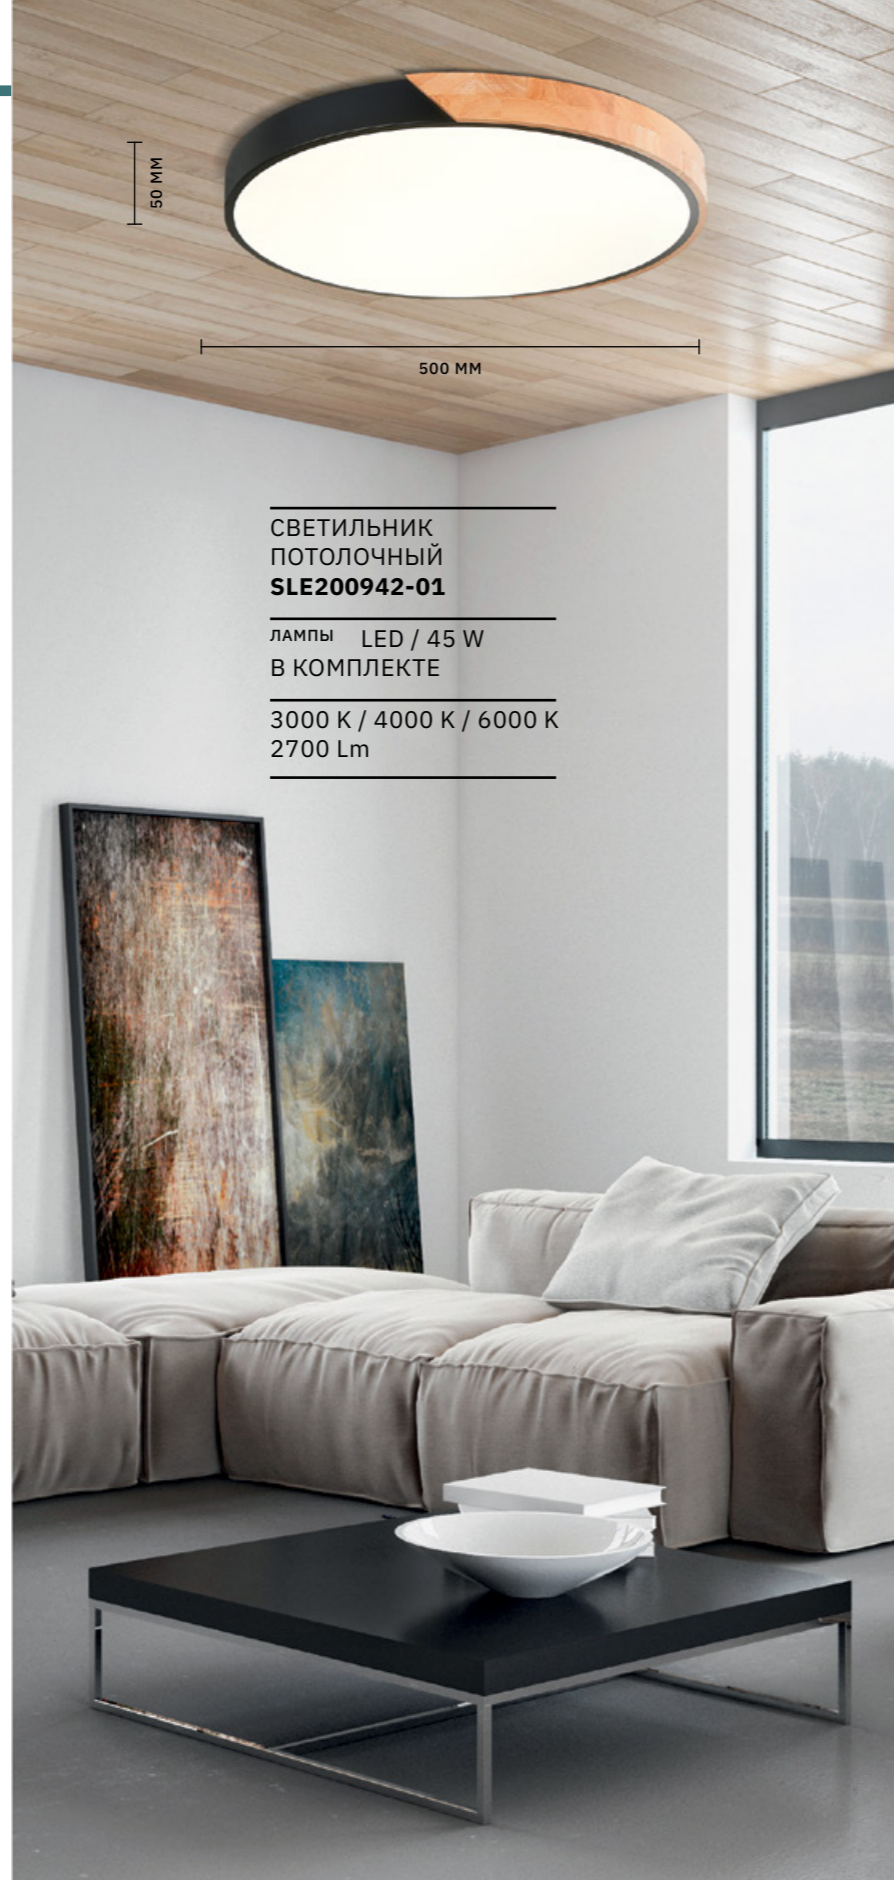

СВЕТИЛЬНИК
ПОТОЛОЧНЫЙ
SLE200942-01

ЛАМПЫ LED / 45 W
В КОМПЛЕКТЕ

3000 K / 4000 K / 6000 K
2700 Lm

СВЕТИЛЬНИК
ПОТОЛОЧНЫЙ
SLE201242-01

ЛАМПЫ LED / 42 W
В КОМПЛЕКТЕ

3000 K / 4000 K / 6000 K