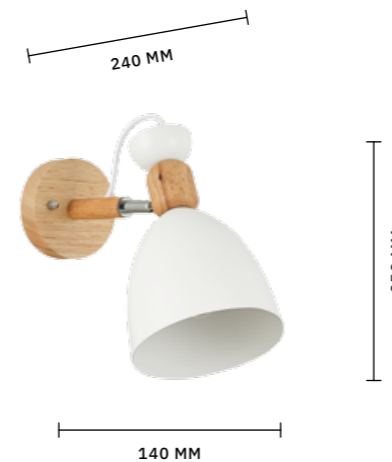

# ALFEO

АРМАТУРА: МЕТАЛЛ / БЕЛЫЙ, ЗОЛОТИСТЫЙ  
ПЛАФОНЫ: МЕТАЛЛ, ДЕРЕВО / БЕЛЫЙ, ДЕРЕВО

БРА  
**SLE1252-501-01**

ЛАМПЫ E27 / 1×60 W

ЛЮСТРА ПОТОЛОЧНАЯ  
**SLE1252-502-06**

ЛАМПЫ E27 / 6×60 W

НАСТОЛЬНАЯ ЛАМПА  
**SLE1252-504-01**

ЛАМПЫ E27 / 1×60 W

ЛЮСТРА ПОТОЛОЧНАЯ  
**SLE1252-502-03**

ЛАМПЫ E27 / 3×60 W

# BALCAMO

АРМАТУРА: МЕТАЛЛ, ДЕРЕВО / СВЕТОЕ ДЕРЕВО, БЕЛЫЙ  
ПЛАФОНЫ: МЕТАЛЛ / БЕЛЫЙ

БРА  
**SLE103801-01**

ЛАМПЫ E27 / 1×60 W

ЛЮСТРА ПОТОЛОЧНАЯ  
**SLE103802-07**

ЛАМПЫ E27 / 7×60 W

ЛЮСТРА ПОТОЛОЧНАЯ  
**SLE103802-05**

ЛАМПЫ E27 / 5×60 W

ЛЮСТРА ПОТОЛОЧНАЯ  
**SLE103802-03**

ЛАМПЫ E27 / 3×60 W

Белый цвет и натуральное дерево, простая форма и матовая поверхность плафонов делает новую коллекцию **ALFEO** универсальной и популярной, а неброская деталь из золота придает изысканности. Разнообразие моделей в современном скандинавском стиле облегчит подбор освещения в интерьер по своему вкусу и потребностям. Небольшой высоты потолочные светильники прекрасно адаптированы для стандартной высоты потолка. Поворачиваемые плафоны настольной лампы и бра позволят направить свет в нужном направлении.