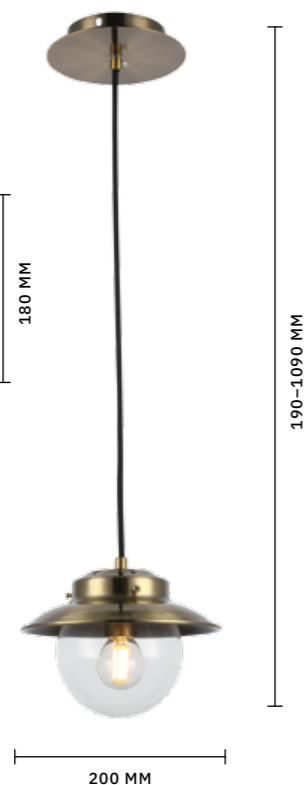

# GARONNI

АРМАТУРА: МЕТАЛЛ / АНТИЧНАЯ БРОНЗА  
ПЛАФОНЫ: МЕТАЛЛ, СТЕКЛО / ПРОЗРАЧНЫЙ

БРА  
**SLE110101-01**

ЛАМПЫ E14 / 1×40 W

ПОДВЕС  
**SLE110103-01**

ЛАМПЫ E14 / 1×40 W

ЛЮСТРА ПОТОЛОЧНАЯ  
**SLE110102-07**