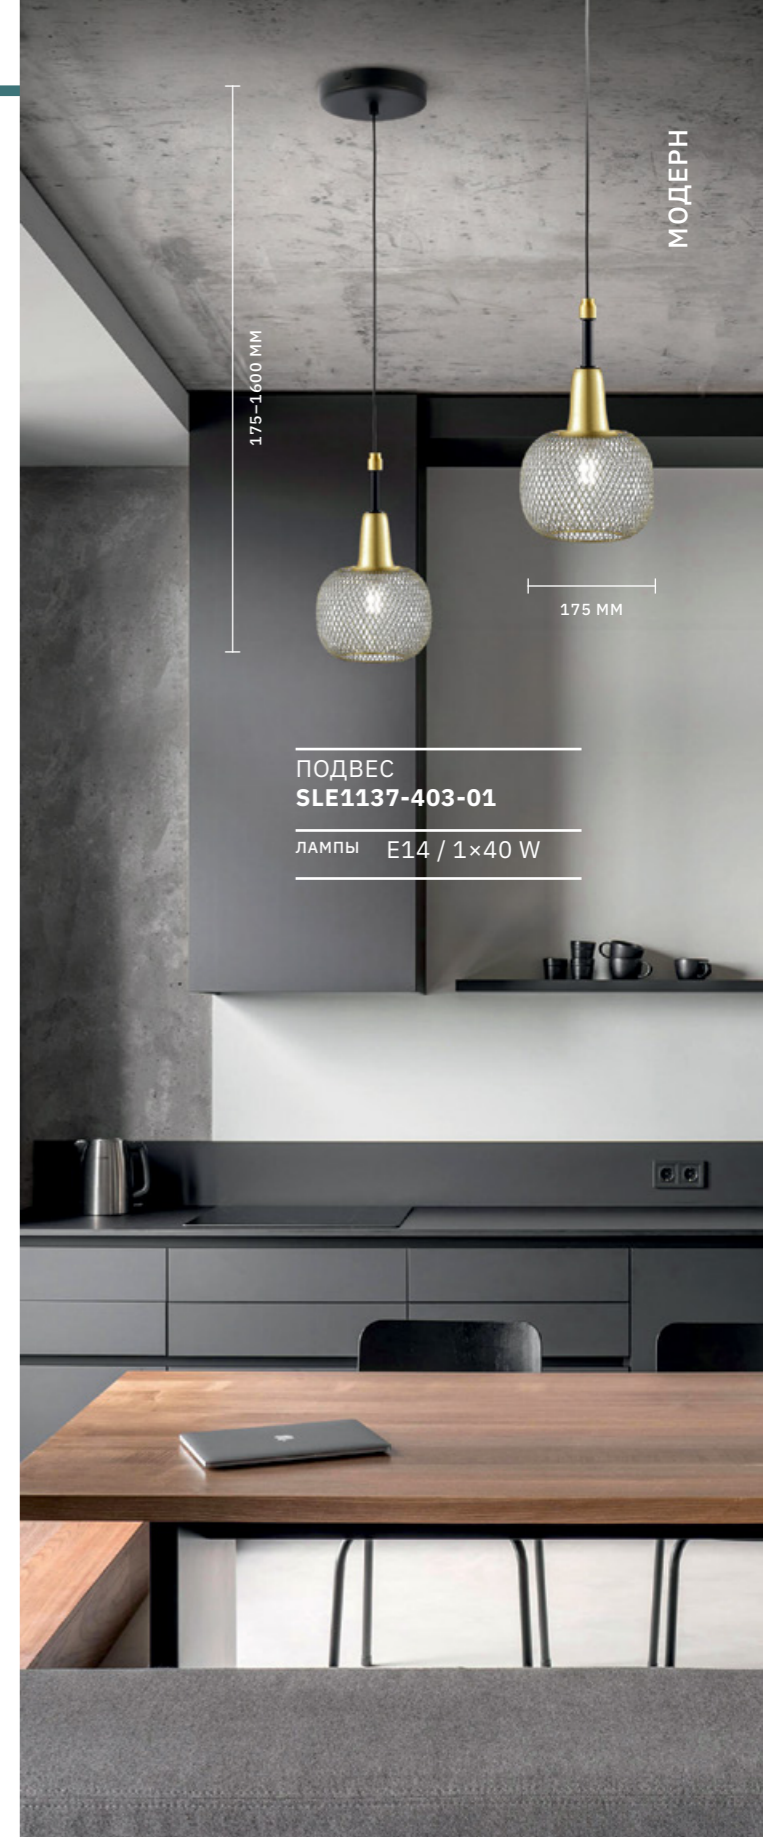

Если вы предпочли лаконичное оформление спальни или гостиной, то светильник из коллекции **NOBILIA** с металлическим каркасом цвета бронзы может стать отличным завершающим штрихом. Главное достоинство такого дизайна — он отлично вписывается в интерьер любого стиля, от классики до строгого минимализма. К тому же матовое стекло в плафонах создает мягкое рассеянное освещение, располагающее к отдыху. В коллекции представлены два потолочных светильника в двух размерах на 6 и 8 ламп, а в качестве дополнительного освещения — минималистичное бра.

Новая коллекция светильников **ELITIS** выполнена в современном стиле и украсит интерьер в стиле лофт, индастриал или модерн. Черный цвет арматуры с золотыми элементами в основании выигрышно дополняют друг друга. Важной деталью дизайна являются плафоны, выполненные из металлической сетки — сочетание брутальности и в то же время мягкости за счет круглой формы. Потолочный светильник и бра из коллекции **ELITIS** подчеркнут неординарность любого помещения. Подвесы станут отличным выбором для зонального освещения в кафе, баре, ресторане, кухне или гостиной.