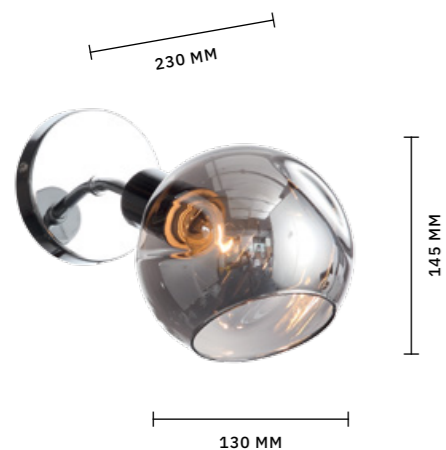

GENTORE

АРМАТУРА: МЕТАЛЛ / ХРОМ, АНТИЧНАЯ МЕДЬ
ПЛАФОНЫ: СТЕКЛО / ДЫМЧАТЫЙ, ЯНТАРНЫЙ

БРА
SLE155101-01

ЛАМПЫ E14 / 1×60 W

БРА
SLE155301-01

ЛАМПЫ E14 / 1×60 W