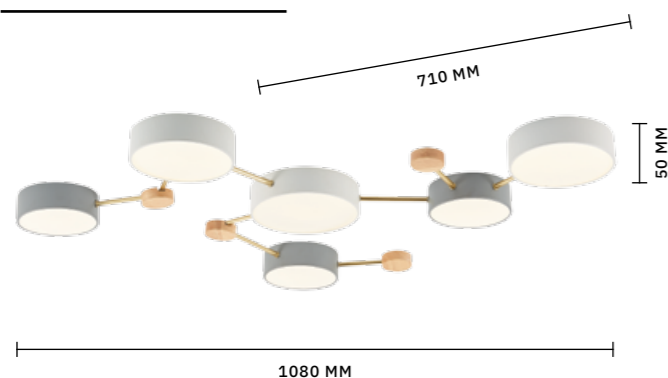

DOSSENA

АРМАТУРА: МЕТАЛЛ, ДЕРЕВО / ЗОЛОТО, СВЕТЛОЕ ДЕРЕВО
ПЛАФОНЫ: МЕТАЛЛ, АКРИЛ / БЕЛЫЙ, СЕРЫЙ

СВЕТИЛЬНИК
ПОТОЛОЧНЫЙ
SLE600102-06

ЛАМПЫ LED / 1×54 W
В КОМПЛЕКТЕ

4000 K / IP20