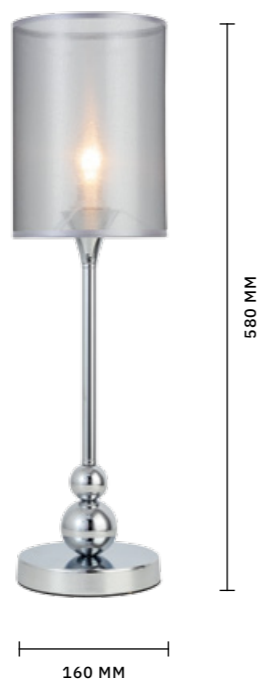

# PAZIONE

АРМАТУРА: МЕТАЛЛ / ХРОМ  
ПЛАФОНЫ: ТЕКСТИЛЬ / СЕРЕБРИСТЫЙ

ТОРШЕР  
**SLE107105-01**

ЛАМПЫ E14 / 1×60 W

НАСТОЛЬНАЯ ЛАМПА  
**SLE107104-01**

ЛАМПЫ E14 / 1×40 W

ЛЮСТРА ПОДВЕСНАЯ  
**SLE107103-03**

ЛАМПЫ E27 / 3×40 W

СВЕТИЛЬНИК  
ПОДВЕСНОЙ  
**SLE107103-01**

ЛАМПЫ E27 / 1×40 W

БРА  
**SLE107101-01**

ЛАМПЫ E14 / 1×40 W

ЛЮСТРА ПОДВЕСНАЯ  
**SLE107103-05**

ЛАМПЫ E14 / 5×40 W

МОДЕРН

МОДЕРН