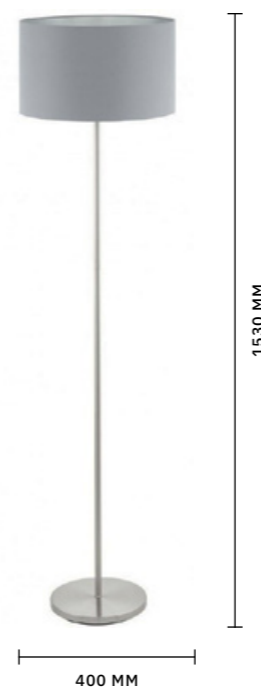

MESSINA

АРМАТУРА: МЕТАЛЛ / ШАМПАНЬ
ПЛАФОНЫ: МЕТАЛЛ, ХРУСТАЛЬ / ШАМПАНЬ, ПРОЗРАЧНЫЙ

ЛЮСТРА ПОДВЕСНАЯ
SLE260203-06

ЛАМПЫ E14 / 6×40 W

МОДЕРН

BRESCIA

АРМАТУРА: МЕТАЛЛ / НИКЕЛЬ
ПЛАФОНЫ: ТЕКСТИЛЬ НА ПВХ / СЕРЫЙ, СЕРЕБРИСТЫЙ

БРА
SLE300511-01

ЛАМПЫ E27 / 1×40 W

ТОРШЕР
SLE300515-01

ЛАМПЫ E27 / 1×40 W

ЛЮСТРА ПОДВЕСНАЯ
SLE300533-03

ЛАМПЫ E27 / 3×40 W

ЛЮСТРА ПОДВЕСНАЯ
SLE300513-03

ЛАМПЫ E27 / 3×40 W

НАСТОЛЬНАЯ ЛАМПА
SLE300514-01

ЛАМПЫ E27 / 1×40 W

СВЕТИЛЬНИК
ПОТОЛОЧНЫЙ
SLE300512-01

ЛАМПЫ LED / 1×50 W
В КОМПЛЕКТЕ

3000 K / 4000 K / 5000 K

ЛЮСТРА ПОДВЕСНАЯ
SLE300513-01

ЛАМПЫ E27 / 1×40 W

Подвесной светильник **MESSINA** привлекает внимание оригинальным дизайном ажурного плафона с вставками из хрусталя. Легкий и воздушный, он обеспечивает эффективное освещение площади до 15 кв. м. Высота регулируется длиной тросов.

Благодаря минималистичному дизайну и нейтральным оттенкам коллекция **BRESCIA** — универсальное решение для любого современного интерьера. Широкий размерный ряд позволяет решить задачу как основного, так и акцентного освещения. Все светильники рассчитаны на лампы с цоколем E27, кроме потолочного светильника со встроенными светодиодами мощностью 30 W.