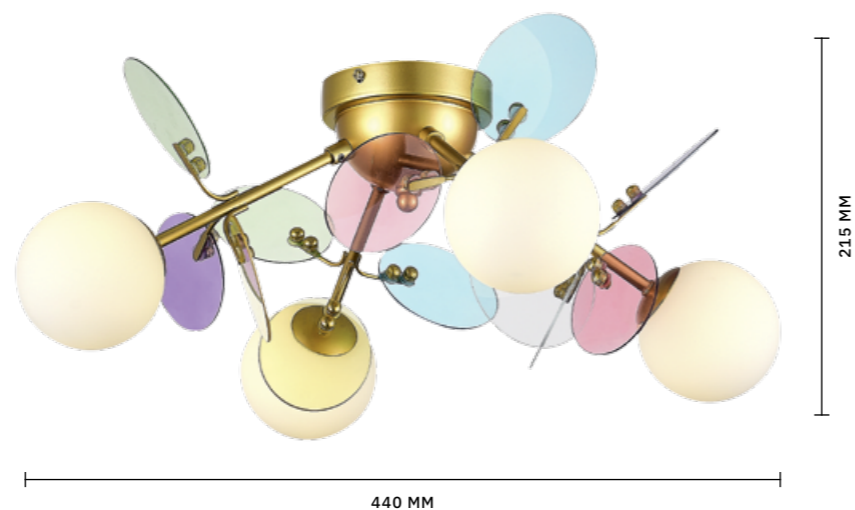

ЛЮСТРА ПОТОЛОЧНАЯ
SLE2502-202-04

ЛАМПЫ G9 / 4×5 W
В КОМПЛЕКТЕ