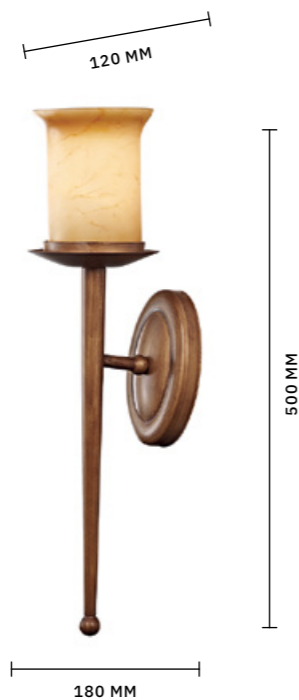

# ANCORA

АРМАТУРА: МЕТАЛЛ / КОРИЧНЕВЫЙ  
ПЛАФОНЫ: СТЕКЛО / ЯНТАРНЫЙ

БРА  
**SL122.301.01**

ЛАМПЫ E14 / 1×60 W

БРА  
**SL122.311.01**

ЛАМПЫ E27 / 1×60 W

ЛЮСТРА ПОДВЕСНАЯ  
**SL122.303.06**

ЛАМПЫ E14 / 6×60 W