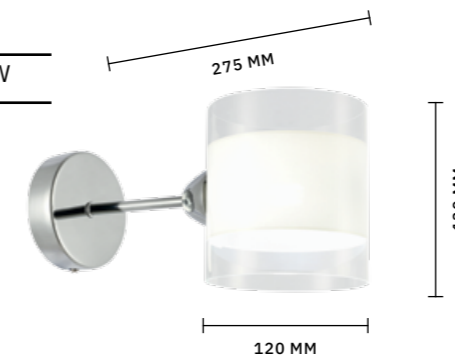

ЛЮСТРА ПОТОЛОЧНАЯ
SLE102802-03

ЛАМПЫ E14 / 3×40 W