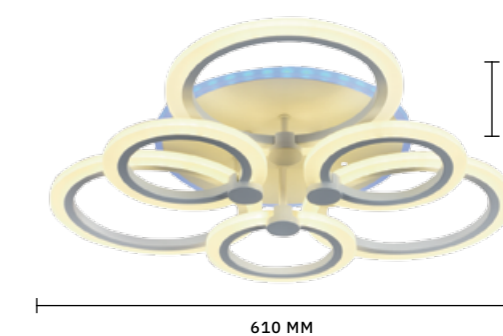

Коллекция **CERINA** привлекает своей универсальной формой и широким набором функций. Светодиоды располагаются по внешнему контуру колец, создавая мягкое свечение благодаря акриловому рассеивателю. Коллекция представлена в 6 цветах и 4 размерах, включая бра, а отдельные артикулы снабжены функцией RGB. Нужно просто выбрать подходящую для своего интерьера конфигурацию. Каждый светильник управляется с помощью пульта, который позволяет регулировать цветовую температуру и интенсивность светового потока.