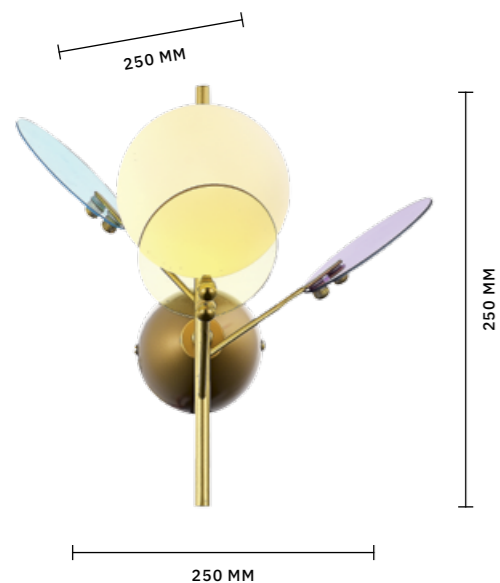

VOLA

АРМАТУРА: МЕТАЛЛ / ЗОЛОТИСТЫЙ
ПЛАФОНЫ: СТЕКЛО / РАЗНОЦВЕТНЫЙ

БРА
SLE2502-201-01

ЛАМПЫ G9 / 1×5 W
В КОМПЛЕКТЕ

ЛЮСТРА ПОТОЛОЧНАЯ
SLE2502-202-08

ЛАМПЫ G9 / 8×5 W
В КОМПЛЕКТЕ