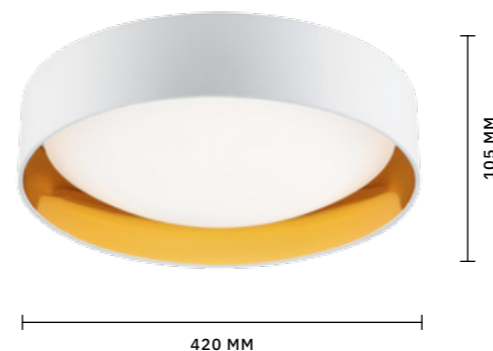

СВЕТИЛЬНИК
ПОТОЛОЧНЫЙ
SLE201102-01

ЛАМПЫ LED / 24 W
В КОМПЛЕКТЕ

4000 K / 700 Lm