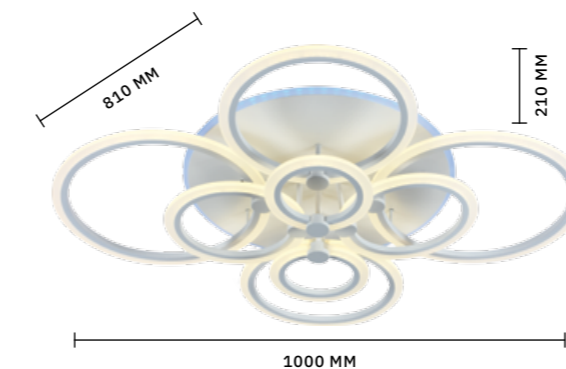

CERINA

АРМАТУРА: МЕТАЛЛ, АКРИЛ / БЕЛЫЙ
ПЛАФОНЫ: АКРИЛ / БЕЛЫЙ

БРА
SLE500151-01

ЛАМПЫ LED / 16 W
В КОМПЛЕКТЕ

3000–6000 K / 1152 Lm

СВЕТИЛЬНИК
ПОТОЛОЧНЫЙ
SLE200452-05RGB

ЛАМПЫ LED / 140 W + 10 W RGB
В КОМПЛЕКТЕ

3000–6000 K / 10800 Lm

СВЕТИЛЬНИК
ПОТОЛОЧНЫЙ
SLE200452-04RGB

ЛАМПЫ LED / 112 W + 8 W RGB
В КОМПЛЕКТЕ

3000–6000 K / 8640 Lm

СВЕТИЛЬНИК
ПОТОЛОЧНЫЙ
SLE200452-08RGB

ЛАМПЫ LED / 176 W + 10 W RGB
В КОМПЛЕКТЕ

3000–6000 K / 13392 Lm

СВЕТИЛЬНИК
ПОТОЛОЧНЫЙ
SLE500152-04RGB

ЛАМПЫ LED / 88 W + 8 W RGB
В КОМПЛЕКТЕ

3000–6000 K / 6912 Lm

СВЕТИЛЬНИК
ПОТОЛОЧНЫЙ
SLE500552-04RGB

ЛАМПЫ LED / 72 W + 7 W RGB
В КОМПЛЕКТЕ

3000–6000 K / 5688 Lm

СВЕТИЛЬНИК
ПОТОЛОЧНЫЙ
SLE500552-08RGB

ЛАМПЫ LED / 212 W + 15 W RGB
В КОМПЛЕКТЕ

3000–6000 K / 16344 Lm

БРА
SLE500551-01

ЛАМПЫ LED / 14 W
В КОМПЛЕКТЕ

3000–6000 K / 1008 Lm

СВЕТИЛЬНИК
ПОТОЛОЧНЫЙ
SLE500552-06RGB

ЛАМПЫ LED / 132 W + 8 W RGB
В КОМПЛЕКТЕ

3000–6000 K / 10080 Lm

СВЕТИЛЬНИК
ПОТОЛОЧНЫЙ
SLE500652-06RGB

ЛАМПЫ LED / 108 W + 8 W RGB
В КОМПЛЕКТЕ

3000–6000 K / 8352 Lm

Коллекция **CERINA** привлекает своей универсальной формой и широким набором функций. Светодиоды располагаются по внешнему контуру колец, создавая мягкое свечение благодаря акриловому рассеивателю. Коллекция представлена в 6 цветах и 4 размерах, включая бра, а отдельные артикулы снабжены функцией RGB. Нужно просто выбрать подходящую для своего интерьера конфигурацию. Каждый светильник управляется с помощью пульта, который позволяет регулировать цветовую температуру и интенсивность светового потока.