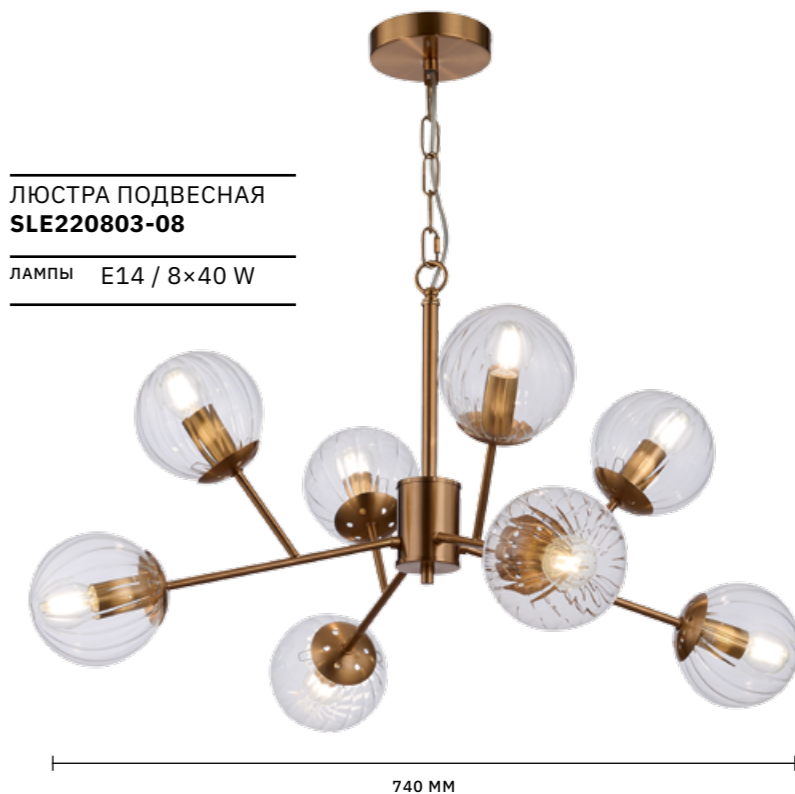

# ANDRIA

АРМАТУРА: МЕТАЛЛ / ЛАТУНЬ  
ПЛАФОНЫ: СТЕКЛО / ПРОЗРАЧНЫЙ

БРА  
**SLE220801-01**

ЛАМПЫ E14 / 1×40 W

ЛЮСТРА ПОДВЕСНАЯ  
**SLE220803-10**

ЛАМПЫ E14 / 10×40 W

ЛЮСТРА ПОДВЕСНАЯ  
**SLE220803-08**

ЛАМПЫ E14 / 8×40 W