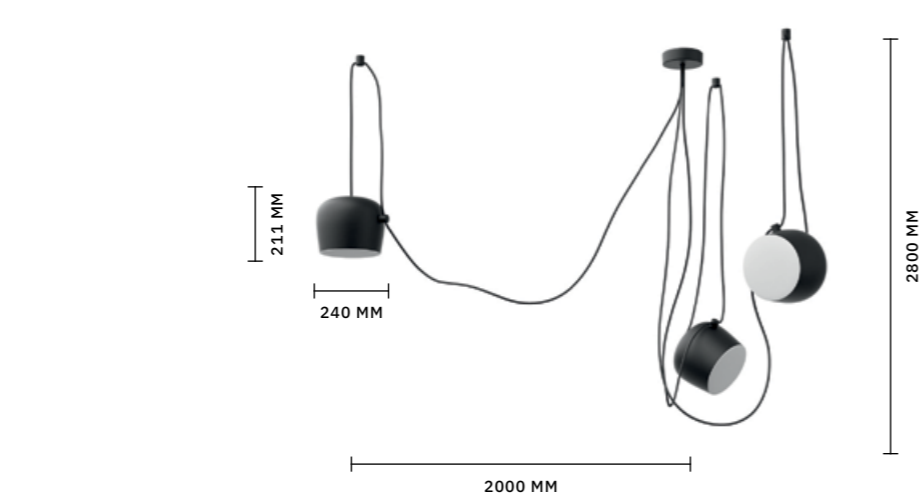

АРМАТУРА: МЕТАЛЛ / БЕЛЫЙ
ПЛАФОНЫ: МЕТАЛЛ / БЕЛЫЙ

ЛОФТ

Подвесы **TRIESTE** — оригинальное решение для интерьеров в стиле лофт и минимализм. Крупные плафоны из металла имеют дополнительный крепеж к потолку. Благодаря этому провод образует петлю, по которой плафон можно перемещать, регулируя его высоту и угол наклона. Светильники представлены в черном и белом цветах. Кроме одиночного подвеса, есть готовые композиции на 3 и 5 подвесов на едином потолочном основании.