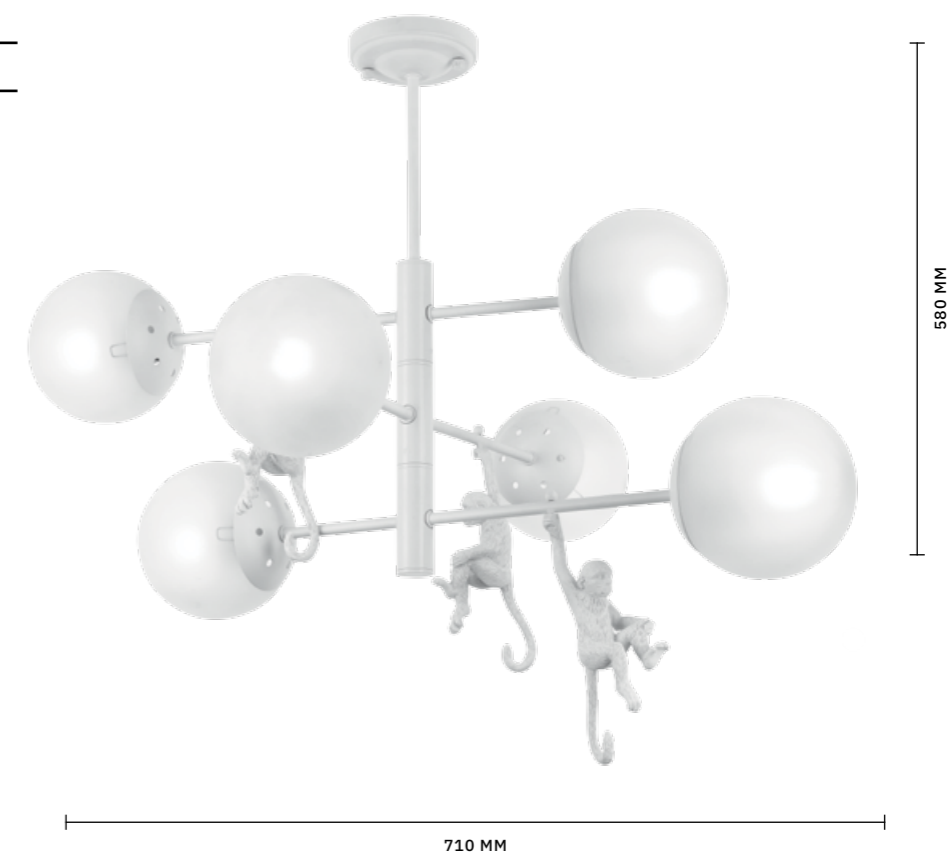

IP20

БРА  
**SLE115101-01**

ЛАМПЫ E27 / 1×60 W

ЛЮСТРА ПОТОЛОЧНАЯ  
**SLE115103-06**

ЛАМПЫ E14 / 6×60 W

IP20

МОДЕРН