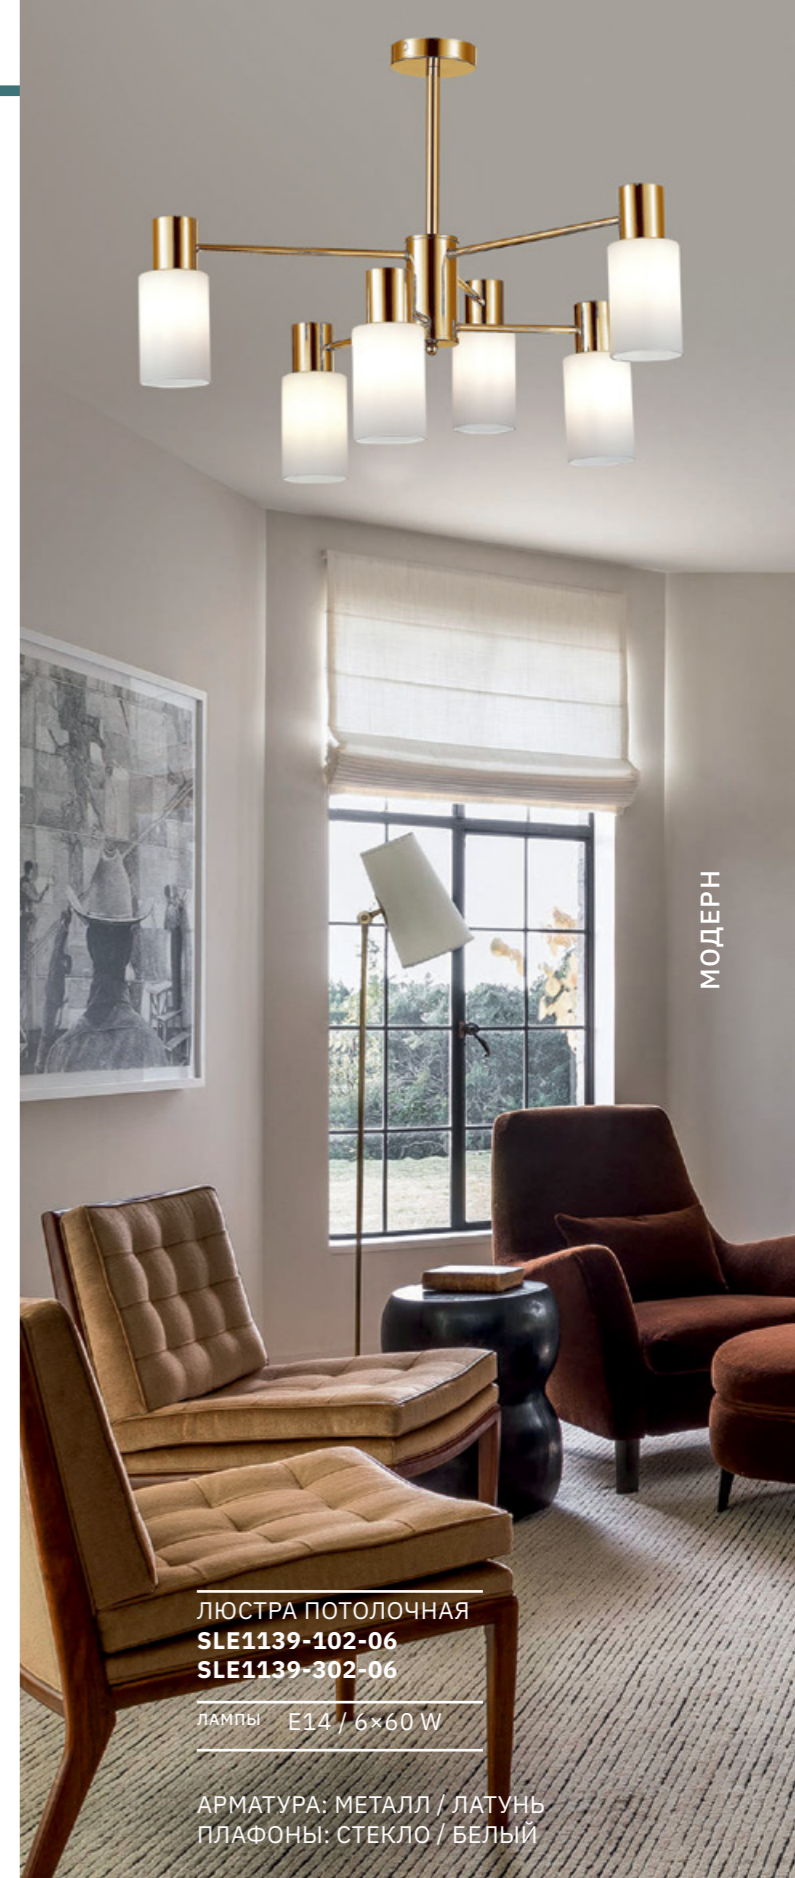

ЛЮСТРА ПОТОЛОЧНАЯ
SLE1139-102-06
SLE1139-302-06

ЛАМПЫ E14 / 6×60 W

АРМАТУРА: МЕТАЛЛ / ЛАТУНЬ
ПЛАФОНЫ: СТЕКЛО / БЕЛЫЙ