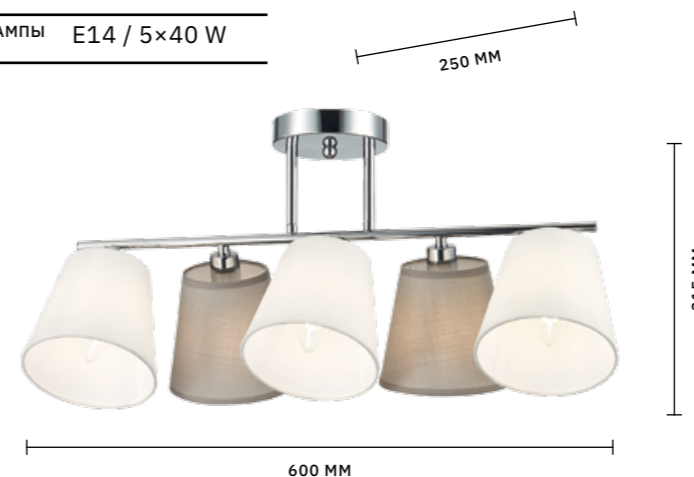

СВЕТИЛЬНИК  
ПОДВЕСНОЙ  
**SLE300403-05**

ЛАМПЫ E14 / 5×40 W

СКАНДИНАВСКИЙ

Коллекция **CATANIA** выполнена в современном минималистичном стиле с использованием природных материалов. Плафоны из матового стекла мягко рассеивают свет и имеют поворотный механизм, позволяющий немного менять внешний вид люстры и регулировать направление света. Благодаря высоте в 35 см люстры подойдут для помещений с невысоким потолком.