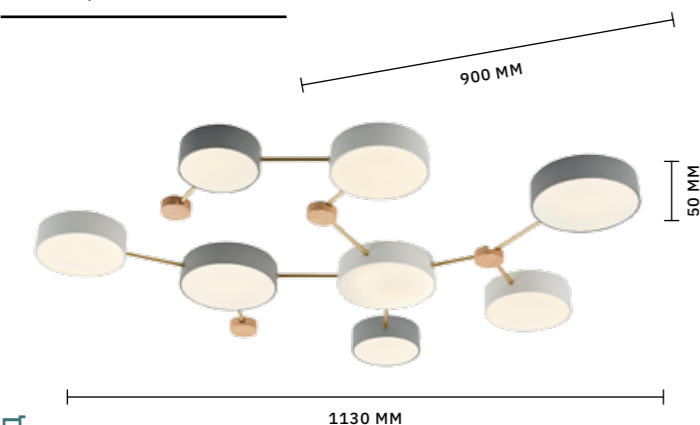

СВЕТИЛЬНИК
ПОТОЛОЧНЫЙ
SLE600102-08

ЛАМПЫ LED / 1×72 W
В КОМПЛЕКТЕ

4000 K / IP20

СВЕТИЛЬНИК
ПОТОЛОЧНЫЙ
SLE600102-04

ЛАМПЫ LED / 1×36 W
В КОМПЛЕКТЕ

4000 K / IP20