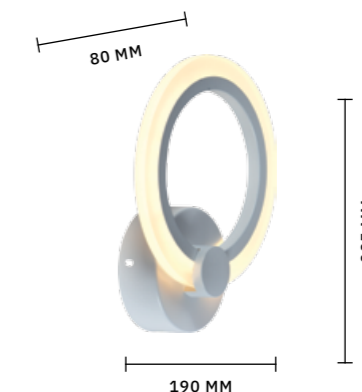

БРА
SLE500551-01

ЛАМПЫ LED / 14 W
В КОМПЛЕКТЕ

3000–6000 K / 1008 Lm

СВЕТИЛЬНИК
ПОТОЛОЧНЫЙ
SLE500552-06RGB

ЛАМПЫ LED / 132 W + 8 W RGB
В КОМПЛЕКТЕ

3000–6000 K / 10080 Lm