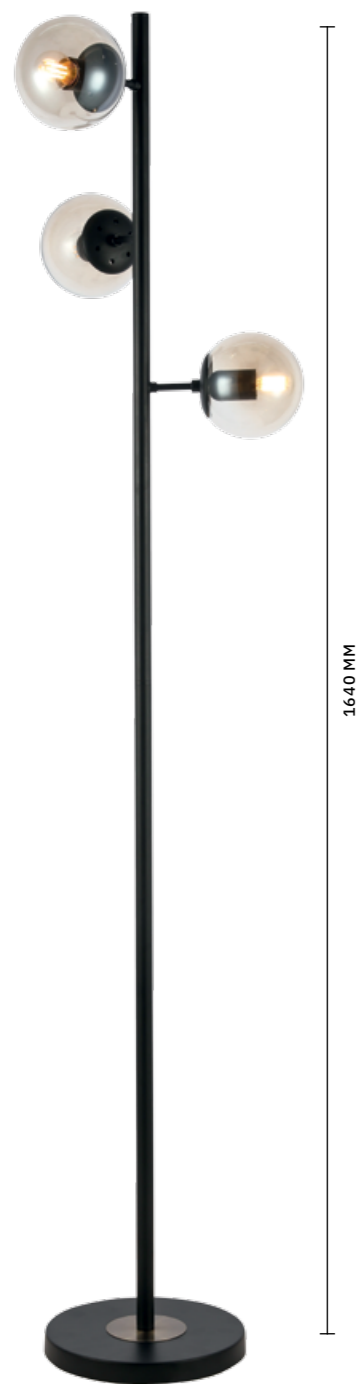

LACOTTA

АРМАТУРА: МЕТАЛЛ / ЧЕРНЫЙ
ПЛАФОНЫ: СТЕКЛО / ЯНТАРНЫЙ

ТОРШЕР
SLE154905-03

ЛАМПЫ E27 / 3×60 W

1640 MM

400 MM

ЛЮСТРА ПОДВЕСНАЯ
SLE154903-10

ЛАМПЫ E27 / 10×40 W