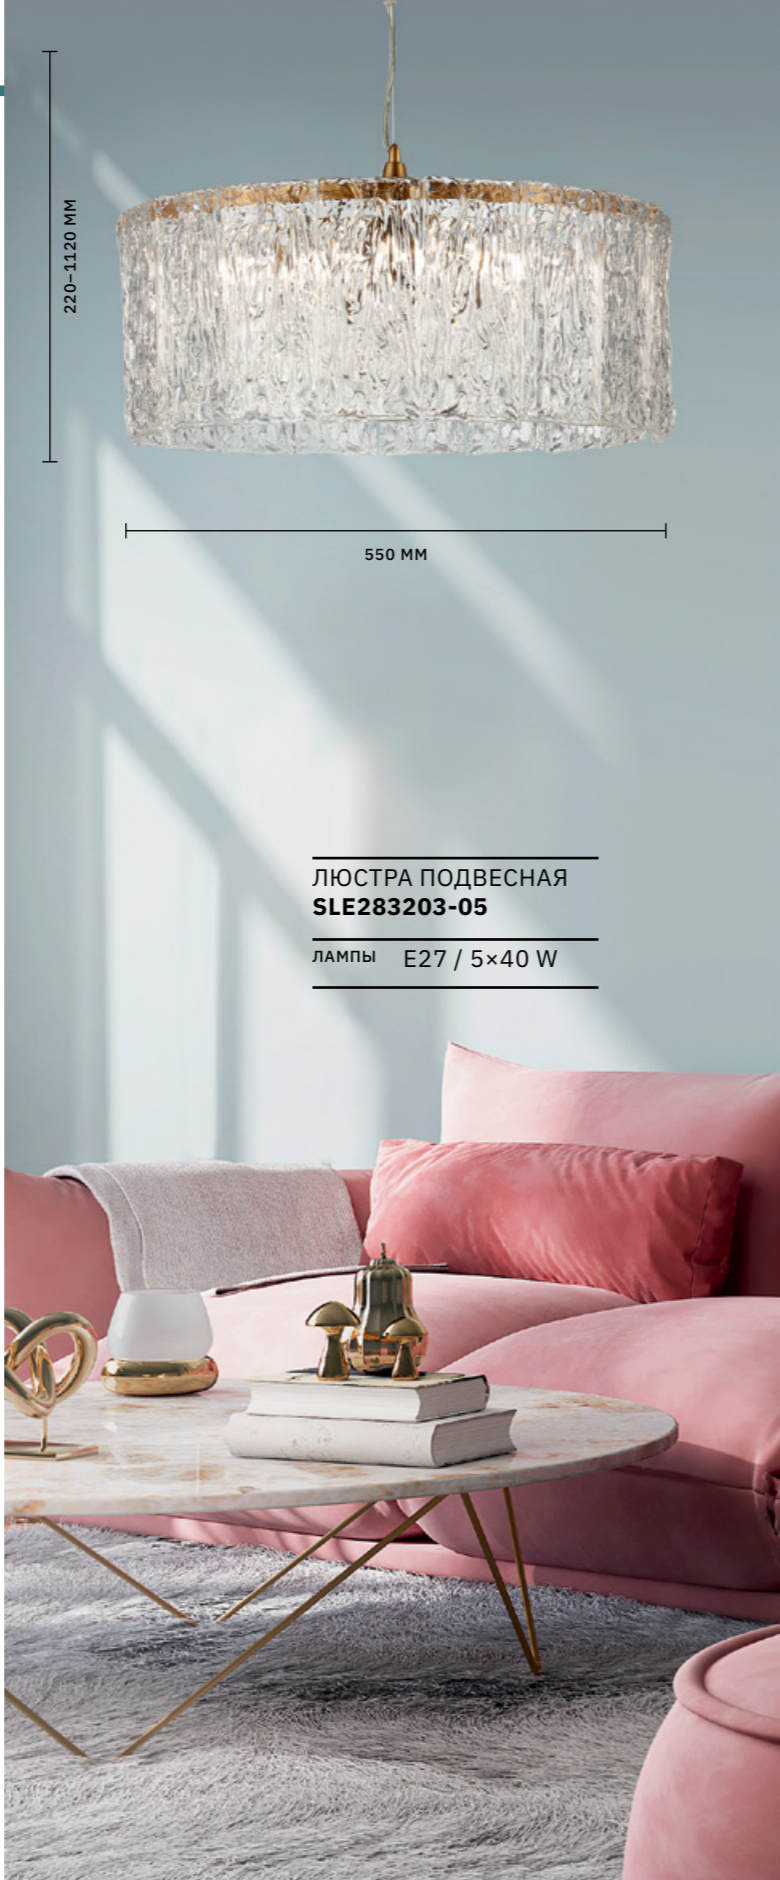

# RIDA

АРМАТУРА: МЕТАЛЛ / ЗОЛОТИСТЫЙ  
ПЛАФОНЫ: АКРИЛ / ПРОЗРАЧНЫЙ

ЛЮСТРА ПОДВЕСНАЯ  
**SLE283203-06**

ЛАМПЫ E27 / 6×40 W

ЛЮСТРА ПОДВЕСНАЯ  
**SLE283203-10**

ЛАМПЫ E27 / 10×40 W

ЛЮСТРА ПОДВЕСНАЯ  
**SLE283203-05**