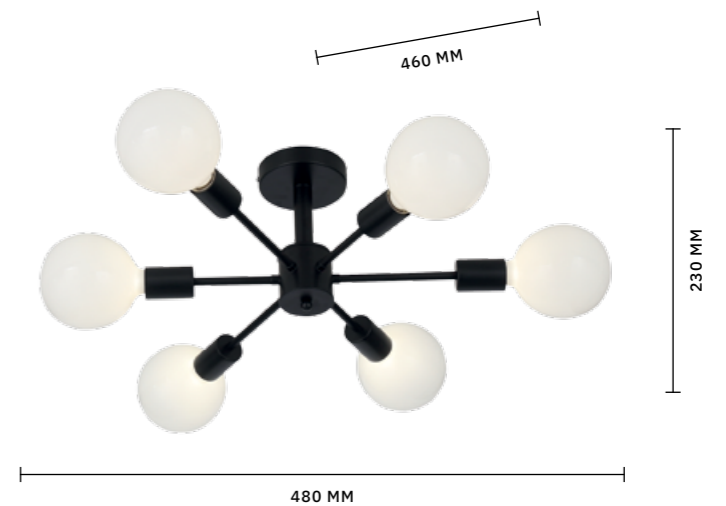

ЛОФТ

Коллекция **ANO** — яркий представитель стиля лофт. Великолепно впишется в интерьер в индустриальном стиле. Металлическое основание черного цвета, без плафонов. Дополняют светильники лампы Edison (лампы в комплект не входят).