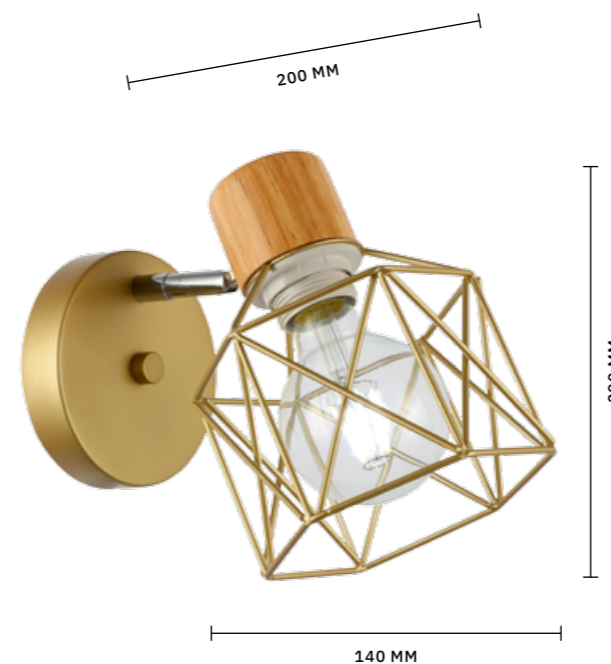

Потолочные люстры **VERONA** мягко рассеивают свет благодаря матированной нижней части стеклянного плафона. Матовая белая арматура с хромированными деталями делает дизайн легким и современным. Коллекция состоит из потолочных люстр на 6 и 8 ламп.

# LERE

АРМАТУРА: МЕТАЛЛ / БЕЛЫЙ, ХРОМ  
ПЛАФОНЫ: МЕТАЛЛ / БЕЛЫЙ

ЛЮСТРА ПОТОЛОЧНАЯ  
**SLE106702-05**

ЛАМПЫ E27 / 5×60 W

ЛЮСТРА ПОТОЛОЧНАЯ  
**SLE106702-08**

ЛАМПЫ E27 / 8×60 W

МОДЕРН

Светильники **LERE** привлекают своей простотой и функциональностью. Они целиком выполнены из металла и окрашены в белый цвет. Плафоны имеют поворотный механизм, позволяющий направить свет в нужном направлении. Компактные размеры делают светильники идеальным решением для стандартных городских квартир.

# STELITTO

АРМАТУРА: МЕТАЛЛ / ЗОЛОТО, СВЕТЛОЕ ДЕРЕВО  
ПЛАФОНЫ: МЕТАЛЛ / ЗОЛОТО

БРА  
**SLE110401-01**

ЛАМПЫ E27 / 1×40 W

ЛЮСТРА ПОТОЛОЧНАЯ  
**SLE110402-05**

ЛАМПЫ E27 / 5×40 W

Для создания атмосферы тепла и уюта подойдет коллекция **STELITTO**. Сочетание матового золота и натурального дерева делает ее выигрышным вариантом освещения для многих современных интерьеров. Декоративная форма плафонов обращает на себя внимание. Высота потолочного светильника — 350 мм. Можно использовать в помещениях с натяжными потолками. Тип цоколя: E27. Мощность ламп: 60 W.