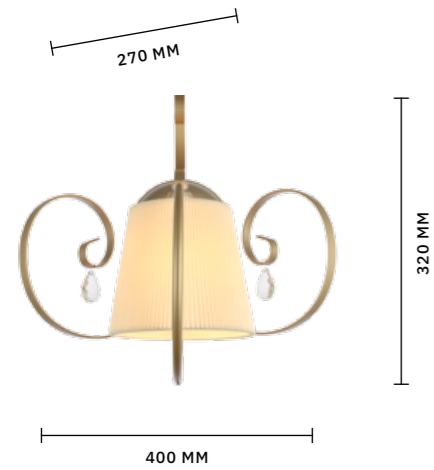

AZZURRO

АРМАТУРА: МЕТАЛЛ / ЗОЛОТО
ПЛАФОНЫ: ТЕКСТИЛЬ / БЕЛЫЙ

БРА
SL177.201.01

ЛАМПЫ E14 / 1×40 W