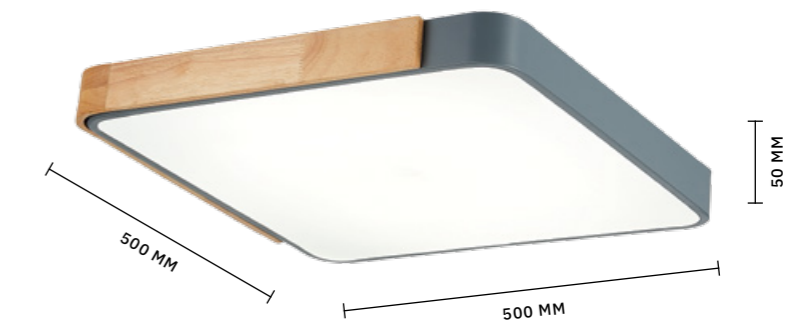

ЛЕД

Ультратонкие потолочные LED-светильники **FESTA** с декоративной деталью из натурального дерева сочетают современные технологии и теплоту природного материала. Они — идеальное дополнение для скандинавского интерьера. Цветовая температура меняется с помощью выключателя: от 3000 К до 6000 К.