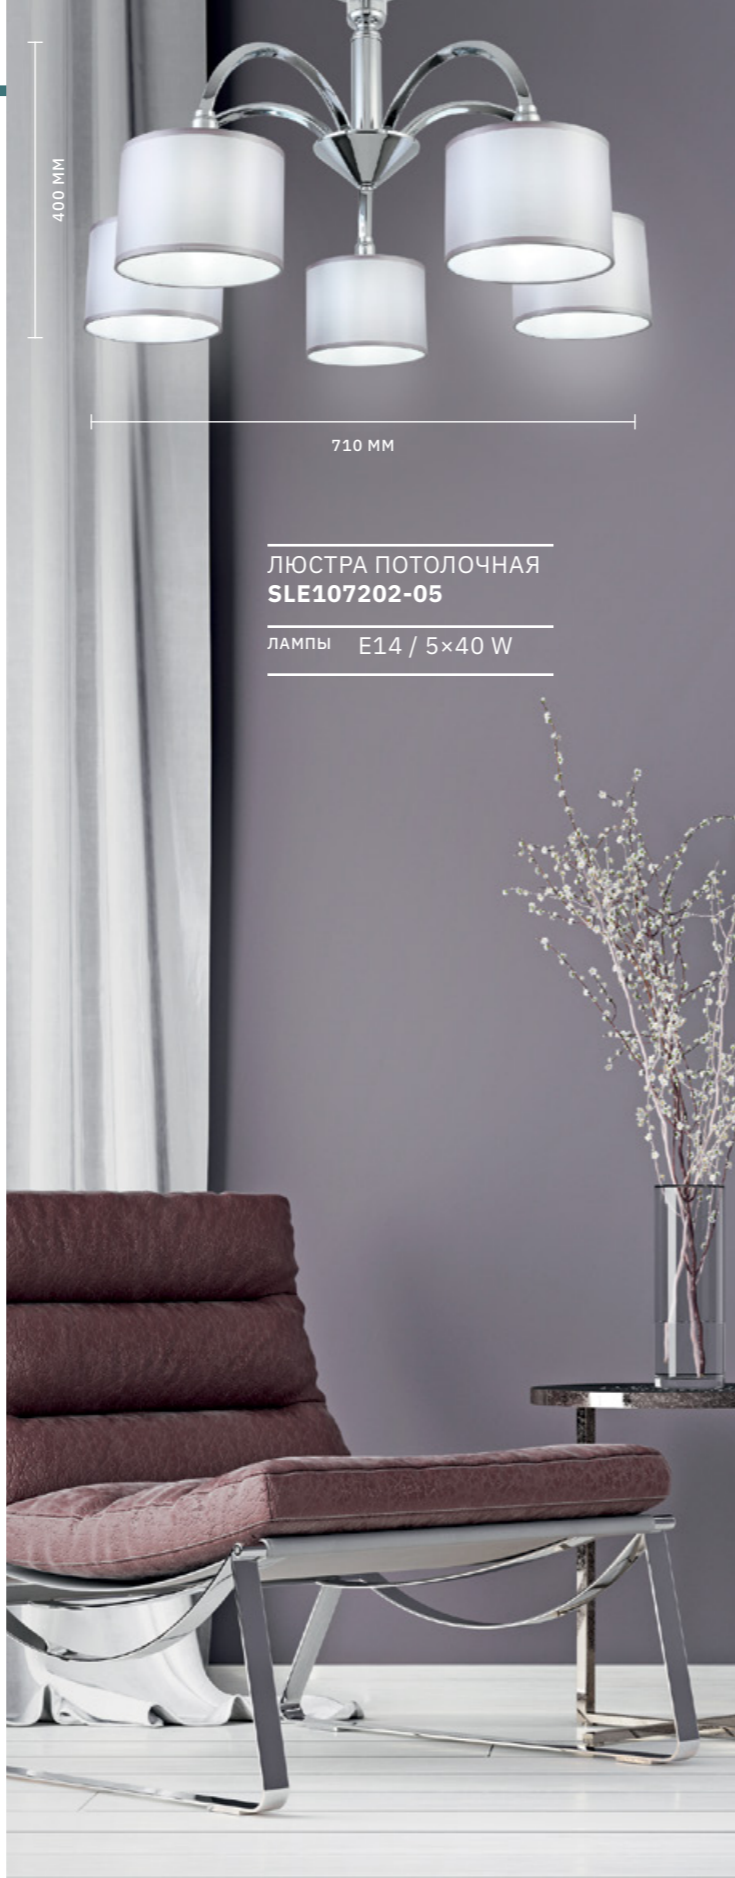

ЛЮСТРА ПОТОЛОЧНАЯ  
**SLE107202-05**

ЛАМПЫ E14 / 5×40 W