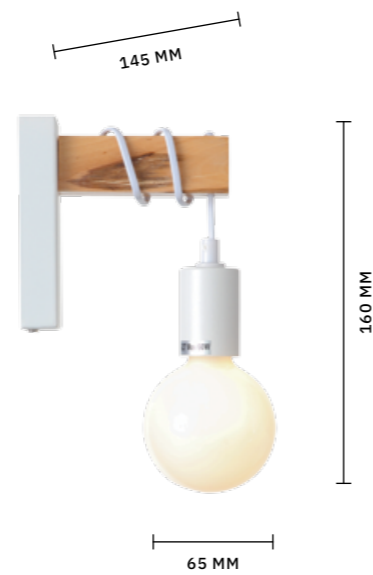

ЛАМПЫ E27 / 1×60 W

СВЕТИЛЬНИК  
ПОДВЕСНОЙ  
**SL1142.503.06**

ЛАМПЫ E27 / 6×60 W

ЛОФТ

ЛОФТ