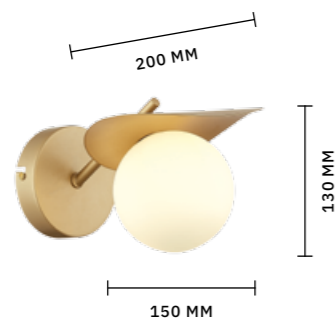

BOLZANO

АРМАТУРА: МЕТАЛЛ / ЗОЛОТО
ПЛАФОНЫ: МЕТАЛЛ, СТЕКЛО / БЕЛЫЙ

БРА
SLE220501-01

ЛАМПЫ G9 / 1×5 W
В КОМПЛЕКТЕ

4000 K

ЛЮСТРА ПОТОЛОЧНАЯ
SLE220502-05

ЛАМПЫ G9 / 5×5 W
В КОМПЛЕКТЕ

4000 K