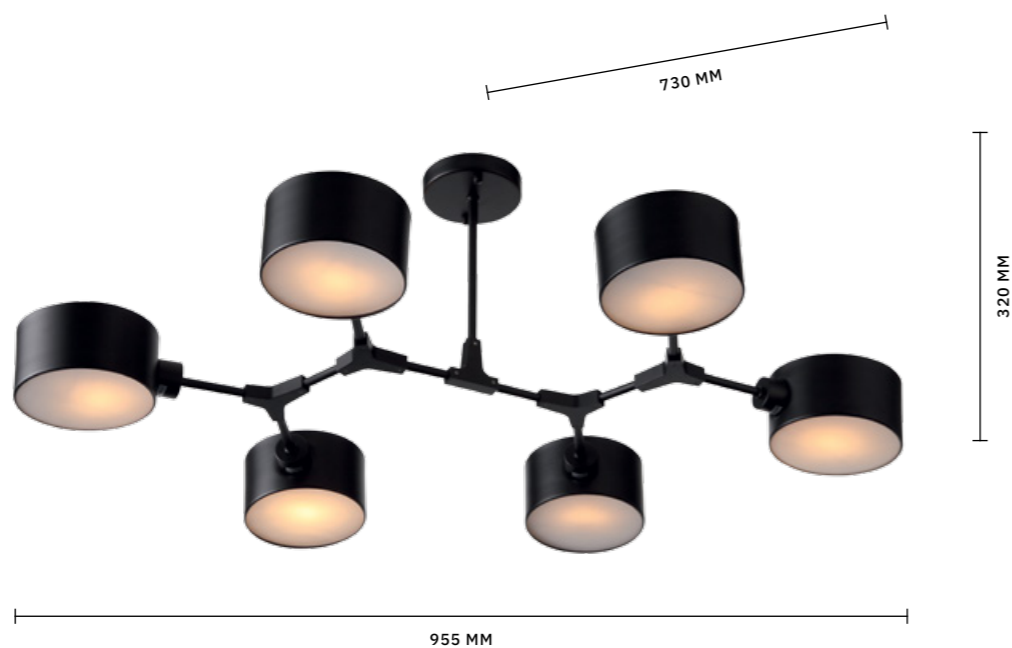

ЛЮСТРА ПОТОЛОЧНАЯ
SLE183402-06
ЛАМПЫ E14 / 6×60 W