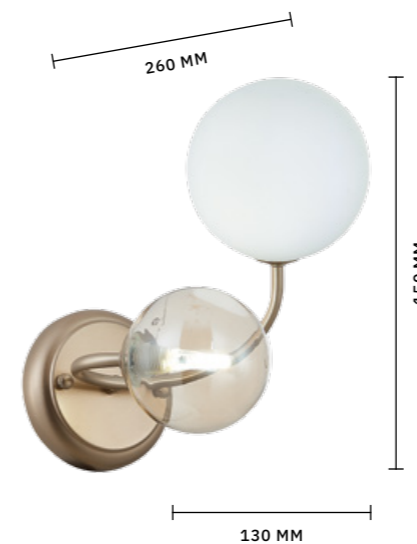

ЛЮСТРА ПОТОЛОЧНАЯ  
**SLE220912-06**

ЛАМПЫ G9 / 6×5 W  
В КОМПЛЕКТЕ

4000 K

БРА  
**SLE220921-02**

ЛАМПЫ G9 / 2×5 W  
В КОМПЛЕКТЕ

4000 K

ЛЮСТРА ПОТОЛОЧНАЯ  
**SLE220922-06**

ЛАМПЫ G9 / 6×5 W  
В КОМПЛЕКТЕ