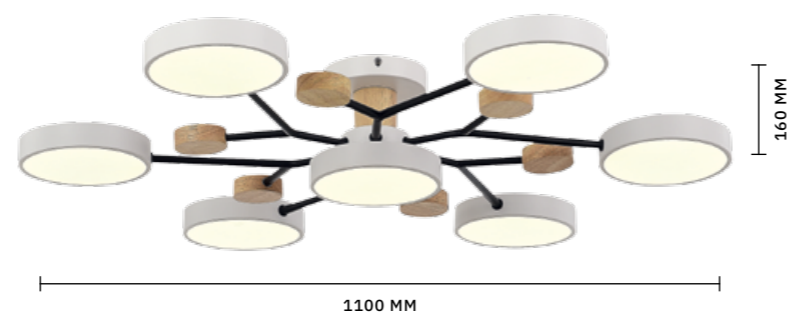

СВЕТИЛЬНИК
ПОТОЛОЧНЫЙ
SLE6006-502-07 БЕЛЫЙ
SLE6006-702-07 СЕРЫЙ

ЛАМПЫ LED / 7×12 W
В КОМПЛЕКТЕ

3000 K / 4500 K / 6000 K
8400 Lm / IP20

СВЕТИЛЬНИК
ПОТОЛОЧНЫЙ
SLE6006-502-06 БЕЛЫЙ
SLE6006-702-06 СЕРЫЙ

ЛАМПЫ LED / 6×12 W
В КОМПЛЕКТЕ

3000 K / 4500 K / 6000 K
7200 Lm / IP20