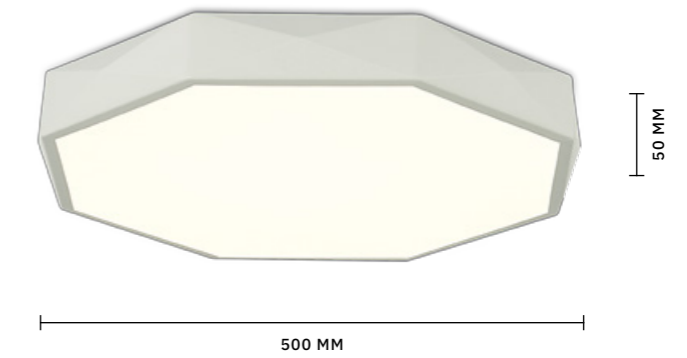

СВЕТИЛЬНИК
ПОТОЛОЧНЫЙ
SLE200852-01

ЛАМПЫ LED / 45 W
В КОМПЛЕКТЕ

3000 K / 4000 K / 6000 K
2700 Lm