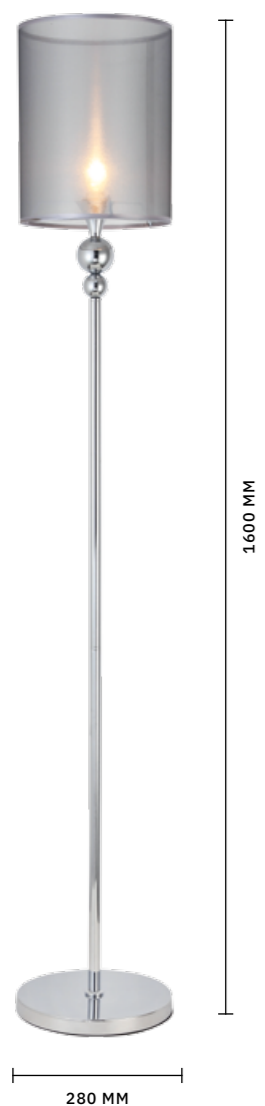

PAZIONE

АРМАТУРА: МЕТАЛЛ / ХРОМ
ПЛАФОНЫ: ТЕКСТИЛЬ / СЕРЕБРИСТЫЙ

ТОРШЕР
SLE107105-01

ЛАМПЫ E14 / 1×60 W

НАСТОЛЬНАЯ ЛАМПА
SLE107104-01

ЛАМПЫ E14 / 1×40 W