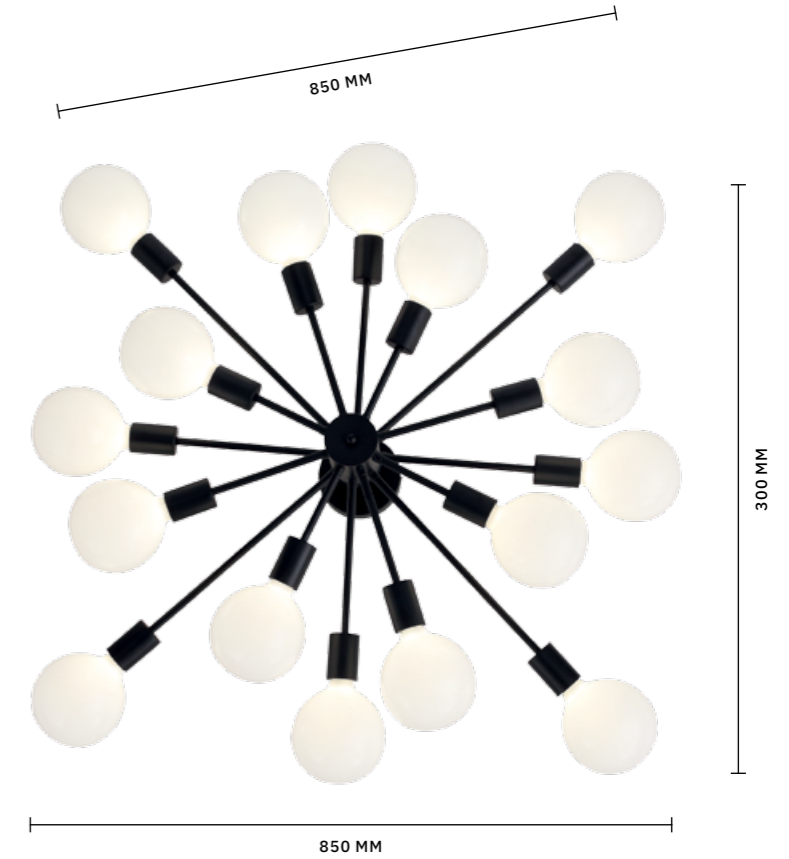

ЛЮСТРА ПОТОЛОЧНАЯ
SL419.402.16

ЛАМПЫ E27 / 16×60 W

IP20

ЛЮСТРА ПОТОЛОЧНАЯ
SL419.402.12

ЛАМПЫ E27 / 12×60 W

IP20

ЛЮСТРА ПОТОЛОЧНАЯ
SL419.402.06

ЛАМПЫ E27 / 6×60 W

IP20