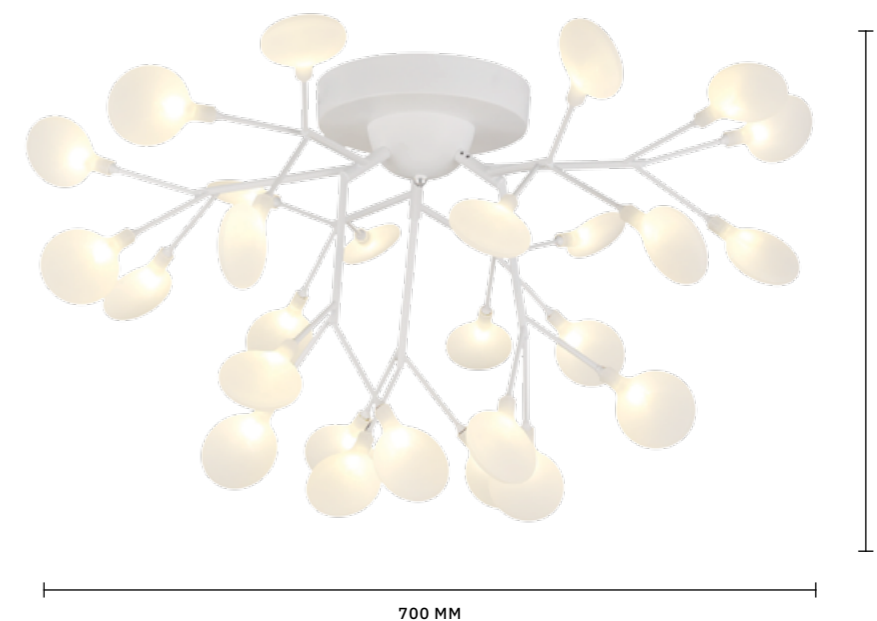

ЛЮСТРА ПОТОЛОЧНАЯ
SLE250102-36

ЛАМПЫ G4 / 36×3 W
В КОМПЛЕКТЕ

4000 K / IP20