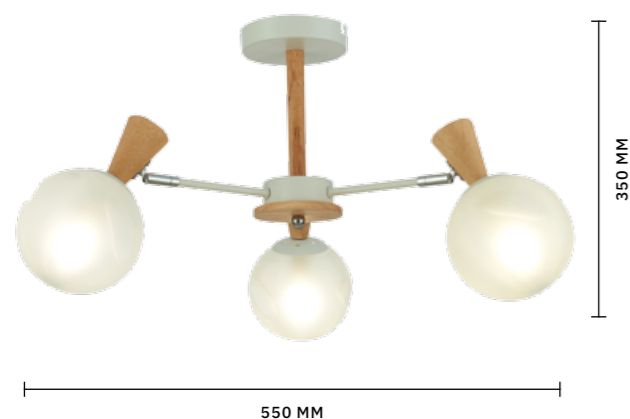

# CATANIA

АРМАТУРА: МЕТАЛЛ, ДЕРЕВО / БЕЛЫЙ, СВЕТОЕ ДЕРЕВО  
ПЛАФОНЫ: СТЕКЛО / БЕЛЫЙ

БРА  
**SLE220701-01**

ЛАМПЫ E14 / 1×40 W

ЛЮСТРА ПОТОЛОЧНАЯ  
**SLE220702-03**

ЛАМПЫ E14 / 3×40 W

ЛЮСТРА ПОТОЛОЧНАЯ  
**SLE220702-08**