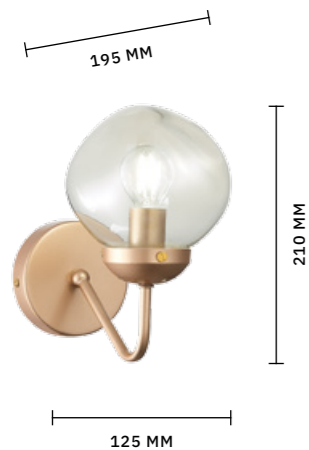

MORE

АРМАТУРА: МЕТАЛЛ / ЗОЛОТО
ПЛАФОНЫ: СТЕКЛО / ЯНТАРНЫЙ

БРА
SLE155701-01

ЛАМПЫ E14 / 1×40 W