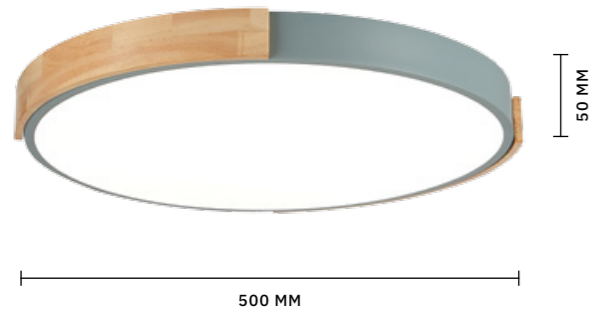

DELIA

АРМАТУРА: МЕТАЛЛ, ДЕРЕВО / ЧЕРНЫЙ, БЕЛЫЙ,
СЕРЫЙ, СВЕТЛОЕ ДЕРЕВО
ПЛАФОНЫ: АКРИЛ / БЕЛЫЙ

СВЕТИЛЬНИК
ПОТОЛОЧНЫЙ
SLE201372-01

ЛАМПЫ LED / 40 W
В КОМПЛЕКТЕ

3000 K / 4000 K / 6000 K

СВЕТИЛЬНИК
ПОТОЛОЧНЫЙ
SLE201342-01

ЛАМПЫ LED / 40 W
В КОМПЛЕКТЕ

3000 K / 4000 K / 6000 K