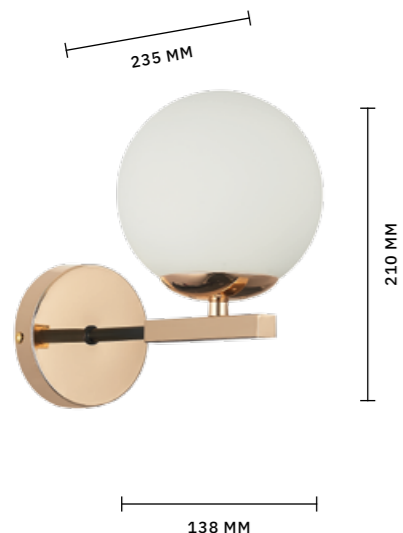

SONCO

АРМАТУРА: МЕТАЛЛ / ФРАНЦУЗСКОЕ ЗОЛОТО, ЧЕРНЫЙ
ПЛАФОНЫ: СТЕКЛО / БЕЛЫЙ

БРА
SLE106801-01

ЛАМПЫ E14 / 1×40 W