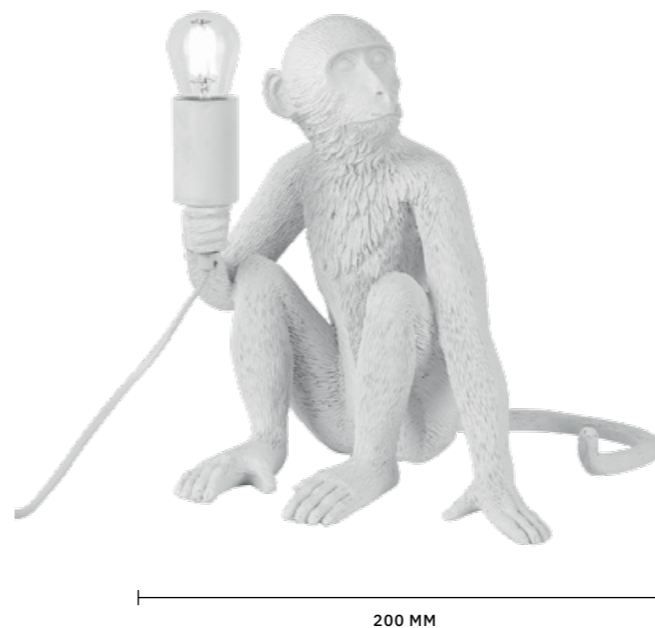

НАСТОЛЬНАЯ ЛАМПА
SLE115104-01

ЛАМПЫ E27 / 1×60 W