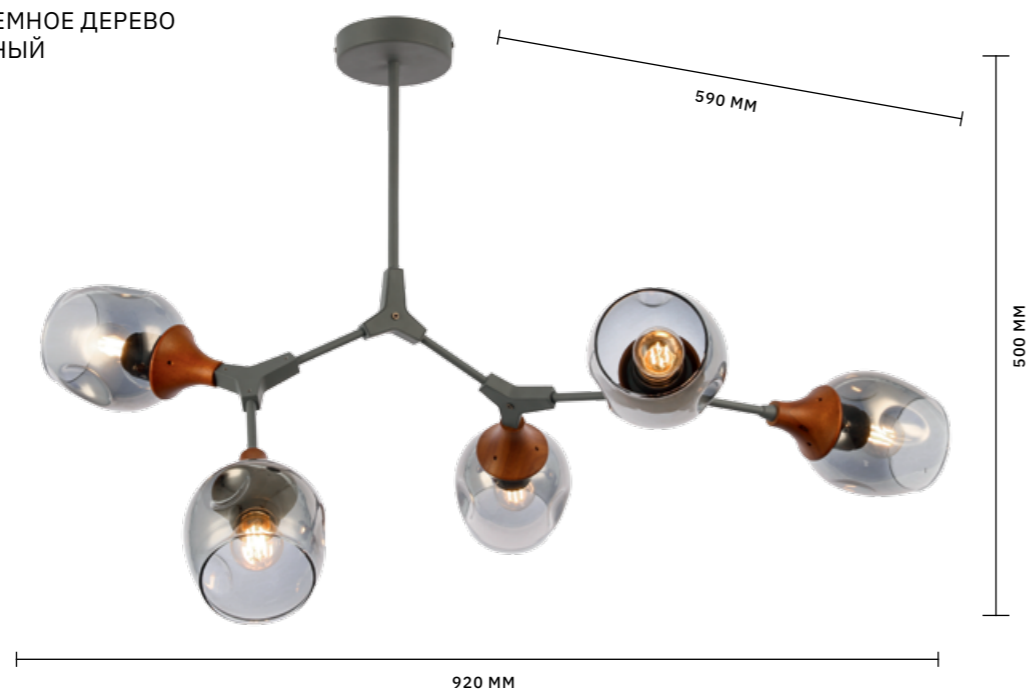

CIOTOLLA

АРМАТУРА: МЕТАЛЛ / СЕРЫЙ, ТЕМНОЕ ДЕРЕВО
ПЛАФОНЫ: СТЕКЛО / ЗЕРКАЛЬНЫЙ

ЛЮСТРА ПОТОЛОЧНАЯ
SLE113402-05

ЛАМПЫ E27 / 5×60 W

АРМАТУРА: МЕТАЛЛ / БЕЛЫЙ, СВЕТЛОЕ ДЕРЕВО
ПЛАФОНЫ: СТЕКЛО / БЕЛЫЙ

ЛЮСТРА ПОТОЛОЧНАЯ
SLE113502-05

ЛАМПЫ E27 / 5×60 W