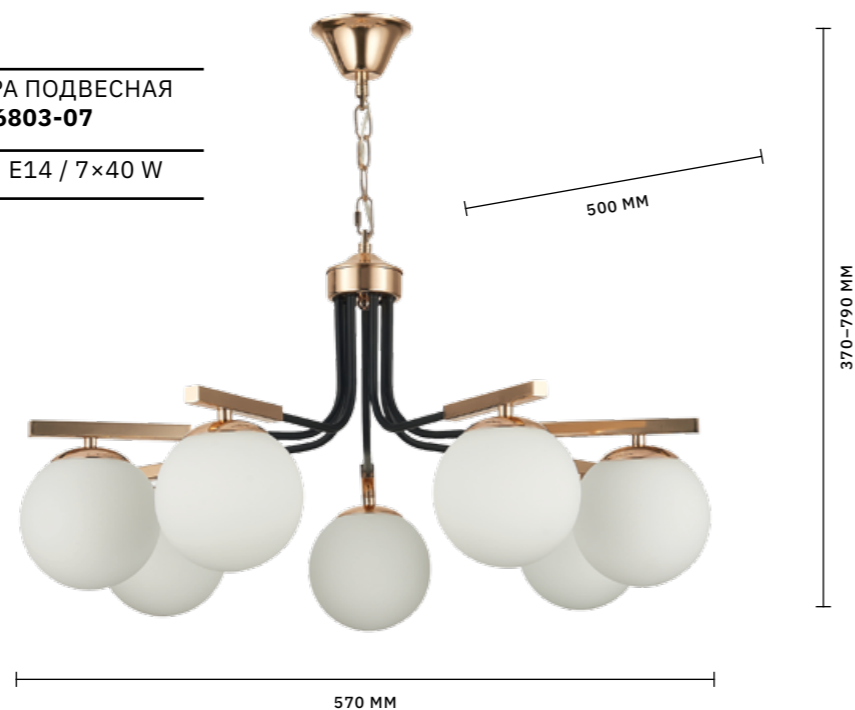

ЛЮСТРА ПОДВЕСНАЯ
SLE106803-07

ЛАМПЫ E14 / 7×40 W