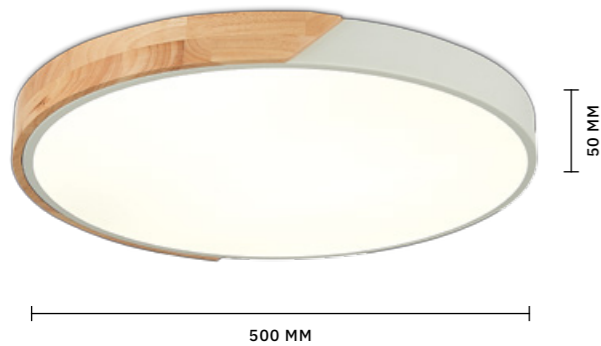

FESTA

АРМАТУРА: МЕТАЛЛ / ЧЕРНЫЙ, БЕЛЫЙ, СЕРЫЙ
СВЕТЛОЕ ДЕРЕВО
ПЛАФОНЫ: АКРИЛ / БЕЛЫЙ

СВЕТИЛЬНИК
ПОТОЛОЧНЫЙ
SLE200952-01

ЛАМПЫ LED / 45 W
В КОМПЛЕКТЕ

3000 K / 4000 K / 6000 K
2700 Lm

СВЕТИЛЬНИК
ПОТОЛОЧНЫЙ
SLE200972-01

ЛАМПЫ LED / 45 W
В КОМПЛЕКТЕ

3000 K / 4000 K / 6000 K
2700 Lm