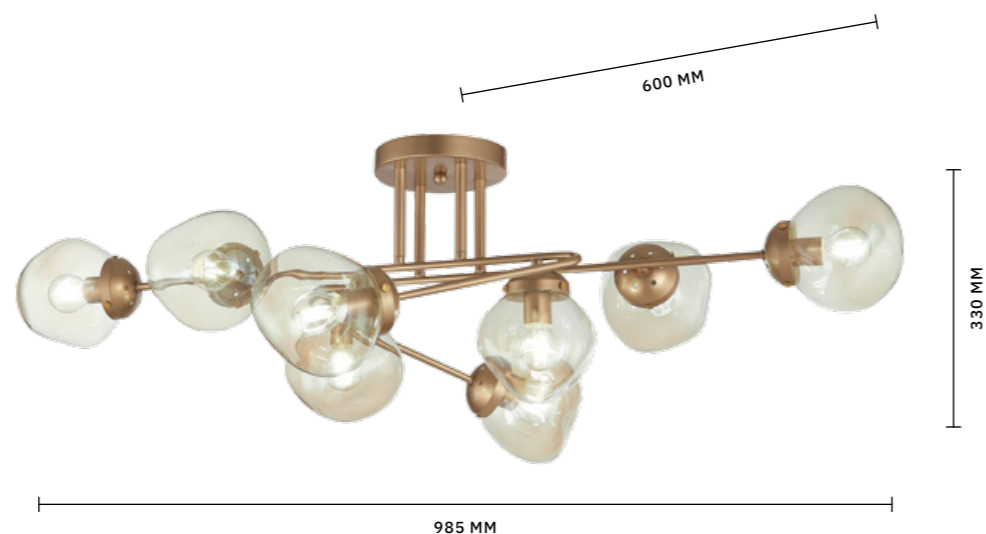

# MORE

АРМАТУРА: МЕТАЛЛ / ЗОЛОТО  
ПЛАФОНЫ: СТЕКЛО / ЯНТАРНЫЙ

БРА  
**SLE155701-01**

ЛАМПЫ E14 / 1×40 W

ЛЮСТРА ПОТОЛОЧНАЯ  
**SLE155702-08**

ЛАМПЫ E14 / 8×40 W

ЛЮСТРА ПОТОЛОЧНАЯ  
**SLE155702-06**

ЛАМПЫ E14 / 6×40 W