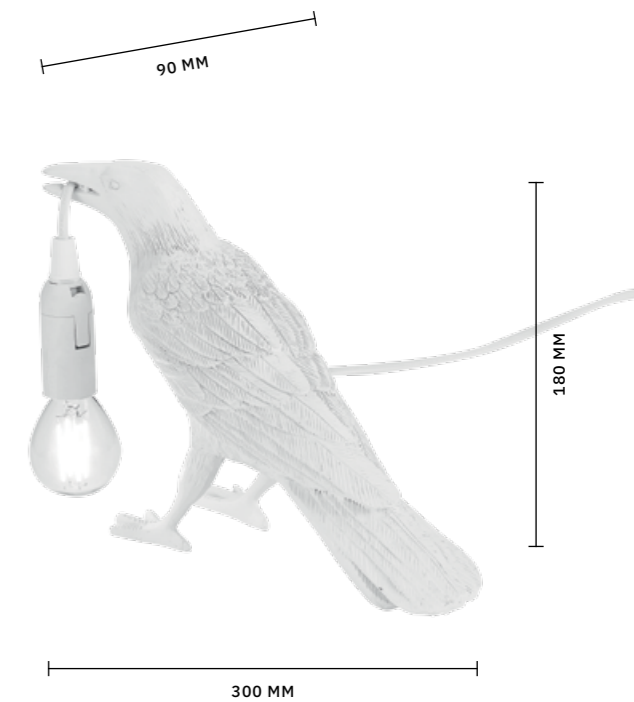

# GAVI

АРМАТУРА: МЕТАЛЛ, СМЕСЬ СМОЛ / БЕЛЫЙ

БРА

**SLE115301-01**

ЛАМПЫ E27 / 1×40 W

НАСТОЛЬНАЯ ЛАМПА  
**SLE115304-01**

ЛАМПЫ E27 / 1×40 W

МОДЕРН