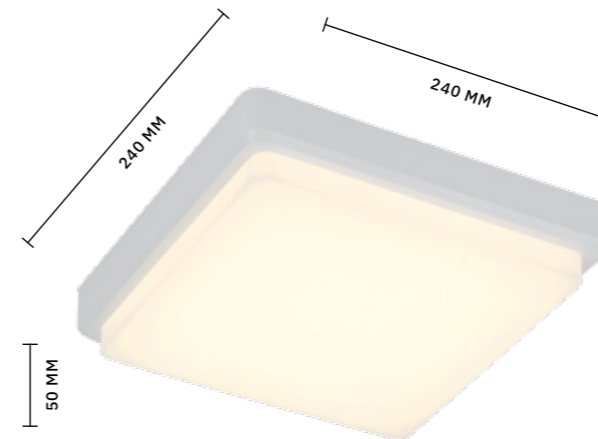

TADDIO

АРМАТУРА: МЕТАЛЛ / ЗОЛОТО
ПЛАФОНЫ: АКРИЛ / ЗОЛОТО, БЕЛЫЙ

СВЕТИЛЬНИК
ПОТОЛОЧНЫЙ
SLE200212-01

ЛАМПЫ LED / 20 W
В КОМПЛЕКТЕ

4000 K / 1460 Lm