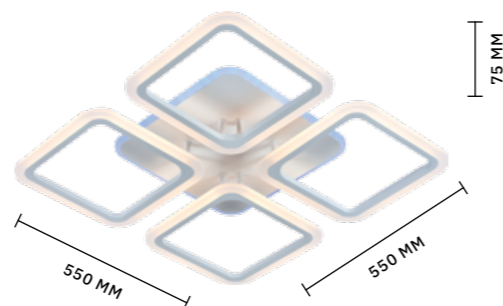

СВЕТИЛЬНИК
ПОТОЛОЧНЫЙ
SLE200452-04RGB

ЛАМПЫ LED / 112 W + 8 W RGB
В КОМПЛЕКТЕ

3000–6000 K / 8640 Lm