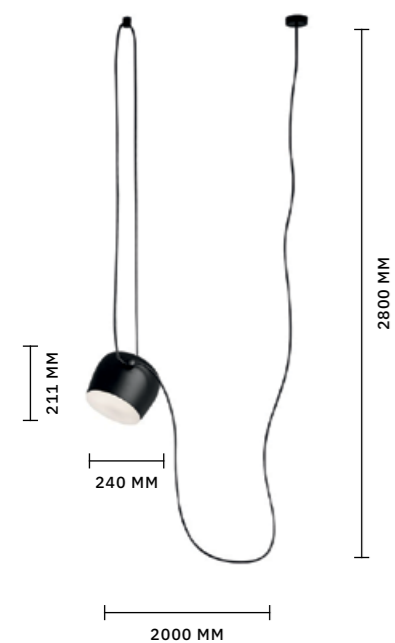

TRIESTE

АРМАТУРА: МЕТАЛЛ / ЧЕРНЫЙ
ПЛАФОНЫ: МЕТАЛЛ / ЧЕРНЫЙ

ПОДВЕС
SLE120643-01 ЧЕРНЫЙ
SLE120653-01 БЕЛЫЙ

ЛАМПЫ E27 / 1×40 W

СВЕТИЛЬНИК
ПОДВЕСНОЙ
SLE120643-05 ЧЕРНЫЙ
SLE120653-05 БЕЛЫЙ

ЛАМПЫ E27 / 5×40 W