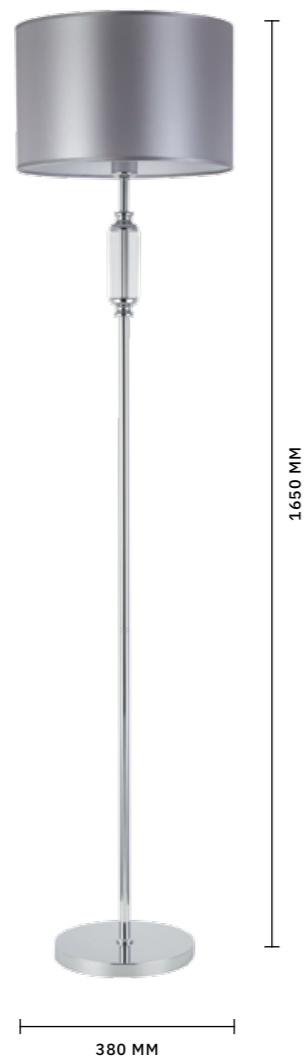

# SNERE

АРМАТУРА: МЕТАЛЛ, СТЕКЛО / ХРОМ  
ПЛАФОНЫ: ТЕКСТИЛЬ / СВЕТЛО-СЕРЫЙ

БРА  
**SLE107201-01**

ЛАМПЫ E14 / 1×40 W

НАСТОЛЬНАЯ ЛАМПА  
**SLE107204-01**

ЛАМПЫ E14 / 1×40 W

ТОРШЕР  
**SLE107205-01**

ЛАМПЫ E14 / 1×40 W

ЛЮСТРА ПОТОЛОЧНАЯ  
**SLE107202-05**

ЛАМПЫ E14 / 5×40 W