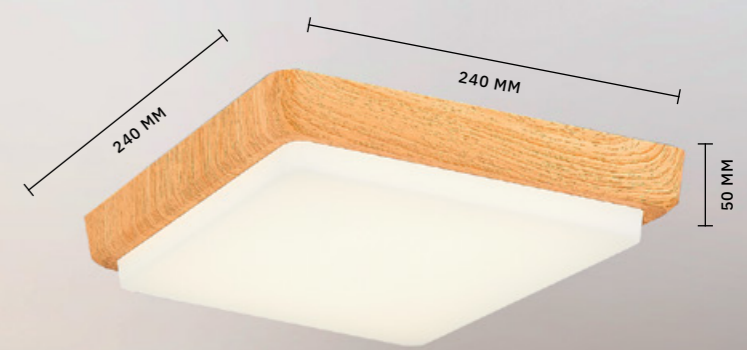

TADDIO

АРМАТУРА: МЕТАЛЛ / ЗОЛОТО
ПЛАФОНЫ: АКРИЛ / ЗОЛОТО, БЕЛЫЙ

СВЕТИЛЬНИК
ПОТОЛОЧНЫЙ
SLE200212-01

ЛАМПЫ LED / 20 W
В КОМПЛЕКТЕ

4000 K / 1460 Lm