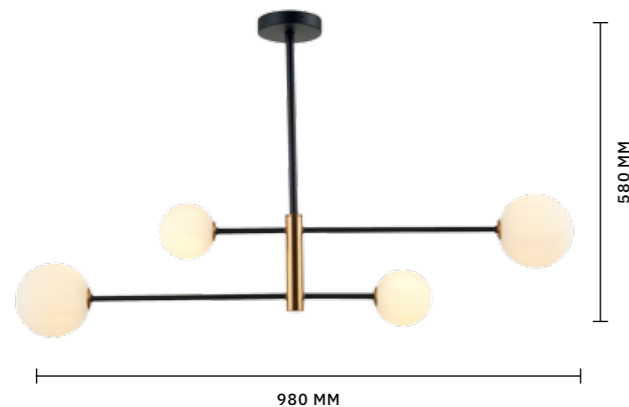

# ARCOLA

АРМАТУРА: МЕТАЛЛ / ЧЕРНЫЙ, БРОНЗА  
ПЛАФОНЫ: СТЕКЛО / БЕЛЫЙ

БРА  
**SLE220101-01**

ЛАМПЫ G9 / 1×5 W

СВЕТИЛЬНИК  
ПОТОЛОЧНЫЙ  
**SLE220103-04**

ЛАМПЫ G9 / 4 × 5 W

МОДЕРН

СВЕТИЛЬНИК  
ПОДВЕСНОЙ  
**SLE220103-06**