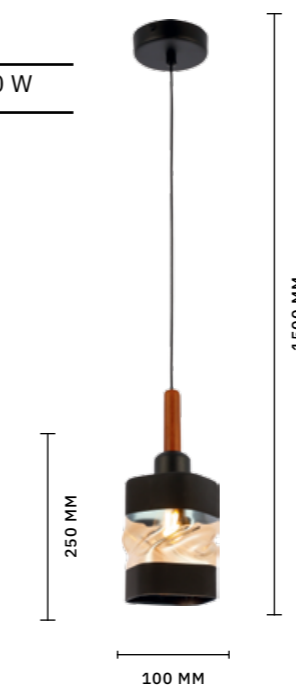

ЛАМПЫ E27 / 1×60 W

БРА  
**SLE114401-01**

ЛАМПЫ E27 / 1×60 W

ПОДВЕС  
**SLE114403-01**

ЛАМПЫ E27 / 1×60 W

СВЕТИЛЬНИК  
ПОДВЕСНОЙ  
**SLE114503-03**

ЛАМПЫ E27 / 3×60 W

ЛЮСТРА ПОТОЛОЧНАЯ  
**SLE114402-05**