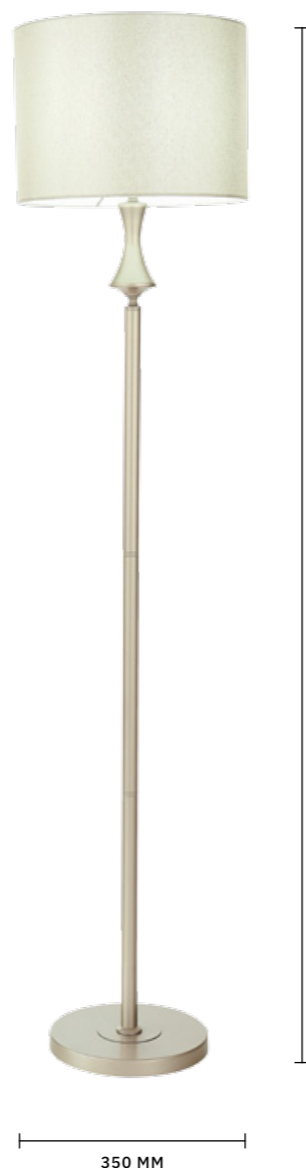

# ELIDA

АРМАТУРА: МЕТАЛЛ / СЕРЕБРИСТЫЙ  
ПЛАФОНЫ: ТЕКСТИЛЬ / СВЕТЛО-БЕЖЕВЫЙ

БРА  
**SLE107701-01**

ЛАМПЫ E14 / 1×40 W

НАСТОЛЬНАЯ ЛАМПА  
**SLE107704-01**

ЛАМПЫ E14 / 1×40 W

ТОРШЕР  
**SLE107705-01**

ЛАМПЫ E27 / 1×60 W