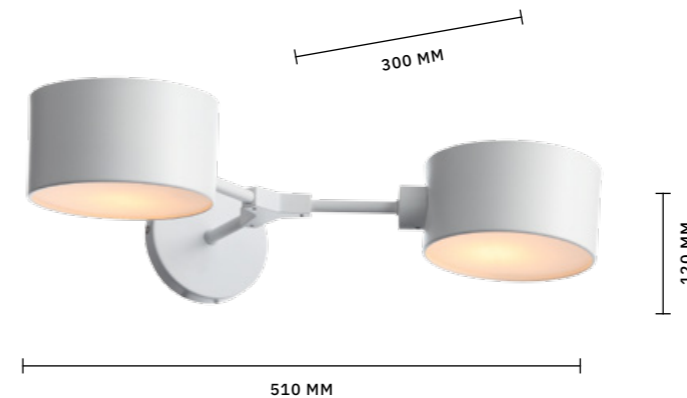

АРМАТУРА: МЕТАЛЛ / БЕЛЫЙ
ПЛАФОНЫ: МЕТАЛЛ, АКРИЛ / БЕЛЫЙ

БРА
SLE183501-02
ЛАМПЫ E14 / 2×60 W