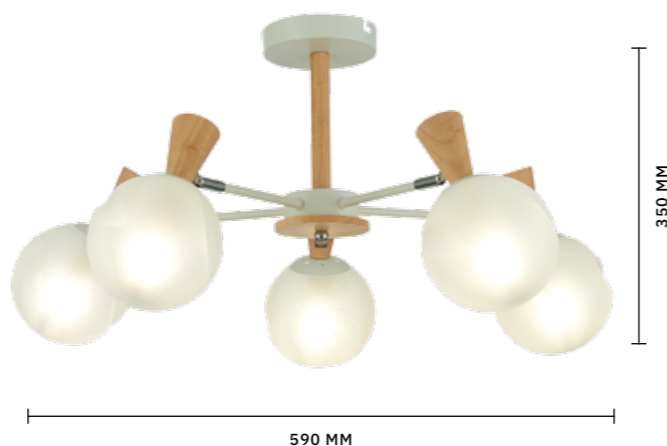

# CATANIA

АРМАТУРА: МЕТАЛЛ, ДЕРЕВО / БЕЛЫЙ, СВЕТОЕ ДЕРЕВО  
ПЛАФОНЫ: СТЕКЛО / БЕЛЫЙ

БРА  
**SLE220701-01**

ЛАМПЫ E14 / 1×40 W

ЛЮСТРА ПОТОЛОЧНАЯ  
**SLE220702-03**

ЛАМПЫ E14 / 3×40 W

ЛЮСТРА ПОТОЛОЧНАЯ  
**SLE220702-08**

ЛАМПЫ E14 / 8×40 W

ЛЮСТРА ПОТОЛОЧНАЯ  
**SLE220702-05**

ЛАМПЫ E14 / 5×40 W

СКАНДИНАВСКИЙ