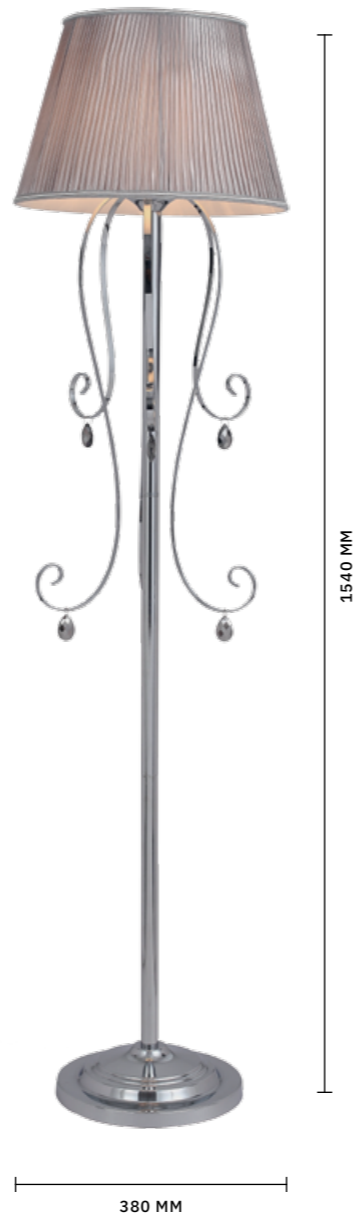

ТОРШЕР
SL177.105.01

ЛАМПЫ E14 / 1×40 W

КЛАССИКА

Утонченная коллекция **AZZURRO** — яркий представитель классического стиля. Металлическое основание светильников украшено завитками с хрусталиками. Абажуры изготовлены из ткани плиссе. Можно выбрать один из вариантов расцветки: хром с серебристыми плафонами, итальянское золото с белыми матовыми плафонами или итальянское золото с серебристыми плафонами. Коллекция включает в себя широкую семью светильников (потолочные люстры, бра, настольные лампы и торшеры). Подойдет для помещений разной площади.