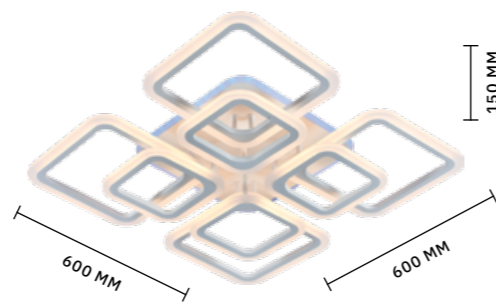

СВЕТИЛЬНИК
ПОТОЛОЧНЫЙ
SLE200452-08RGB

ЛАМПЫ LED / 176 W + 10 W RGB
В КОМПЛЕКТЕ

3000–6000 K / 13392 Lm