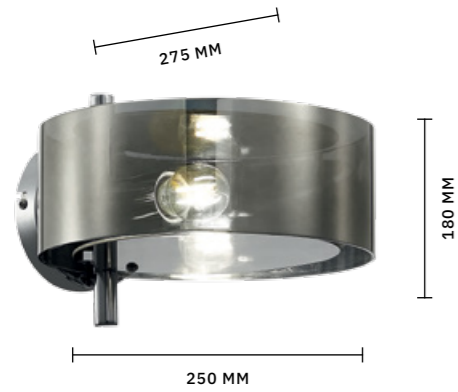

FORESTA

АРМАТУРА: МЕТАЛЛ / ХРОМ
ПЛАФОНЫ: АКРИЛ, СТЕКЛО / ДЫМЧАТЫЙ

БРА
SL483.701.01

ЛАМПЫ E27 / 1×60 W