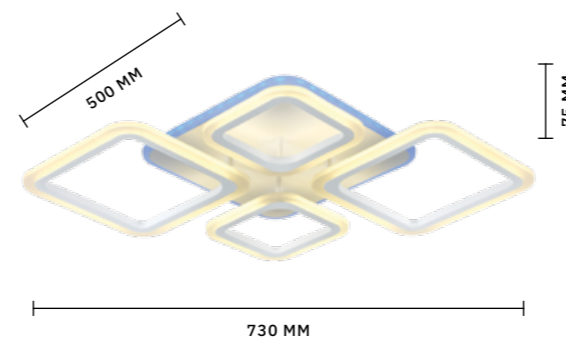

СВЕТИЛЬНИК
ПОТОЛОЧНЫЙ
SLE500152-04RGB

ЛАМПЫ LED / 88 W + 8 W RGB
В КОМПЛЕКТЕ

3000–6000 K / 6912 Lm

СВЕТИЛЬНИК
ПОТОЛОЧНЫЙ
SLE500552-04RGB

ЛАМПЫ LED / 72 W + 7 W RGB
В КОМПЛЕКТЕ

3000–6000 K / 5688 Lm