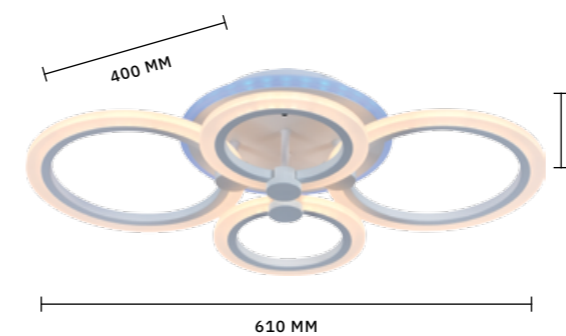

СВЕТИЛЬНИК
ПОТОЛОЧНЫЙ
SLE500552-08RGB

ЛАМПЫ LED / 212 W + 15 W RGB
В КОМПЛЕКТЕ

3000–6000 K / 16344 Lm