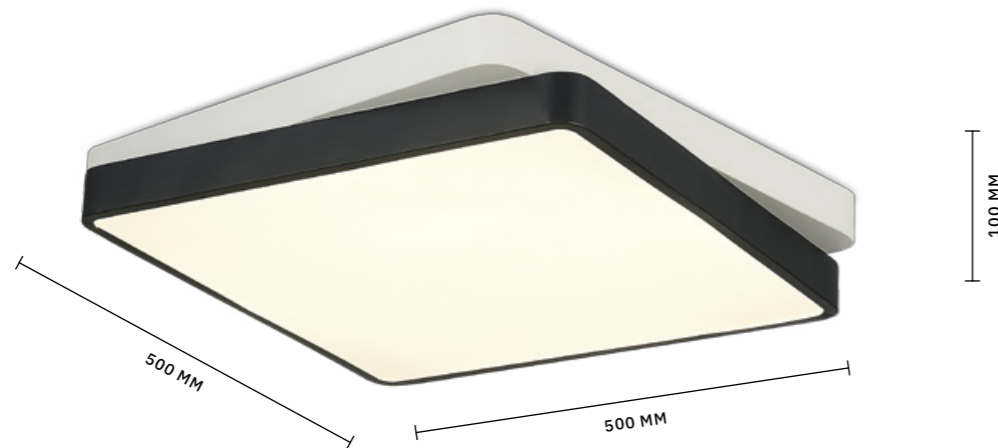

СВЕТИЛЬНИК
ПОТОЛОЧНЫЙ
SLE200712-01

ЛАМПЫ LED / 45 W
В КОМПЛЕКТЕ

3000 K / 4000 K / 6000 K
2700 Lm