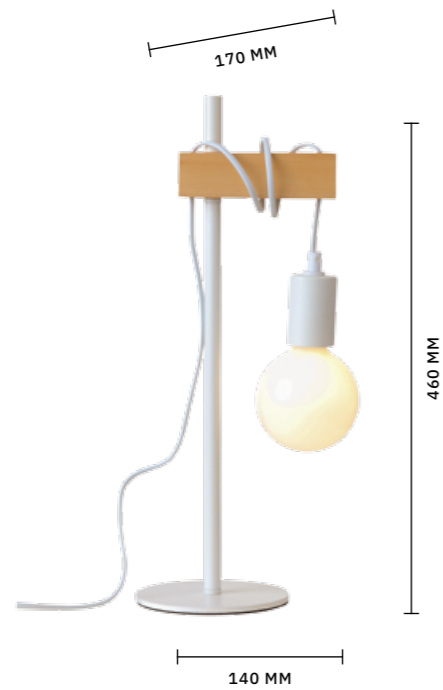

НАСТОЛЬНАЯ ЛАМПА
SL1142.504.01

ЛАМПЫ E27 / 1×60 W