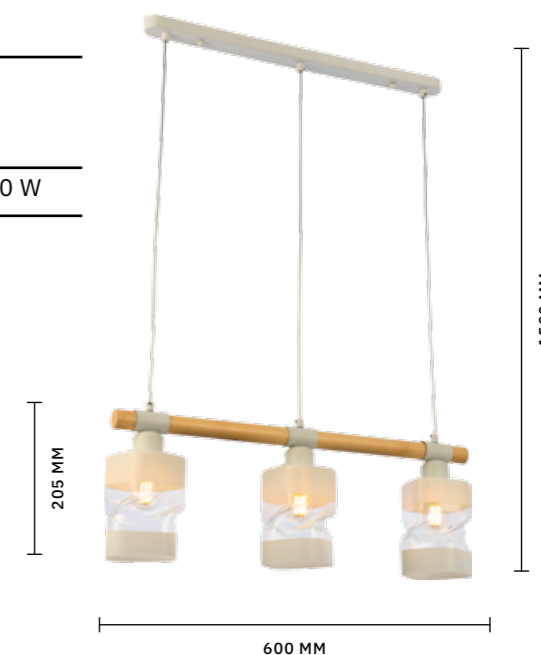

ЛАМПЫ E27 / 1×60 W

БРА  
**SLE114401-01**

ЛАМПЫ E27 / 1×60 W

ПОДВЕС  
**SLE114403-01**

ЛАМПЫ E27 / 1×60 W

СВЕТИЛЬНИК  
ПОДВЕСНОЙ  
**SLE114503-03**

ЛАМПЫ E27 / 3×60 W

ЛЮСТРА ПОТОЛОЧНАЯ  
**SLE114402-05**

ЛАМПЫ E27 / 5×60 W

СВЕТИЛЬНИК  
ПОДВЕСНОЙ  
**SLE114403-03**

ЛАМПЫ E27 / 3×60 W

АРМАТУРА: МЕТАЛЛ / ЧЕРНЫЙ, ТЕМНОЕ ДЕРЕВО  
ПЛАФОНЫ: СТЕКЛО / ЧЕРНЫЙ, ПРОЗРАЧНЫЙ

СКАНДИНАВСКИЙ

23

Изысканное сочетание разных поверхностей делает коллекцию **ABIRITTO** уникальной. В первой расцветке предложен матовый белый каркас со вставками из светлого дерева и белыми матовыми плафонами с фантазийной врезкой. Во второй расцветке – матовый черный каркас со вставками из темного дерева и черными матовыми плафонами с фантазийной врезкой. Плафоны относятся к открытому типу. Это обеспечивает комфорт при обслуживании и позволяет с легкостью заменить осветительный элемент при необходимости. Широкий ассортимент светильников в коллекции (их четыре в каждом цвете) позволит осветить помещения разной площади. Тип цоколя: E27.