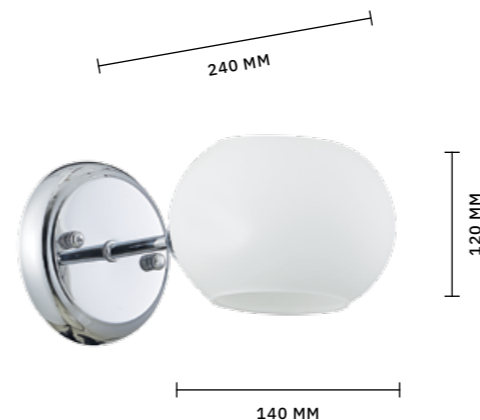

LANTA

АРМАТУРА: МЕТАЛЛ / ХРОМ
ПЛАФОНЫ: СТЕКЛО / БЕЛЫЙ

БРА
SLE104301-01

ЛАМПЫ E14 / 1×40 W

ЛЮСТРА ПОТОЛОЧНАЯ
SLE104302-05

ЛАМПЫ E14 / 5×40 W