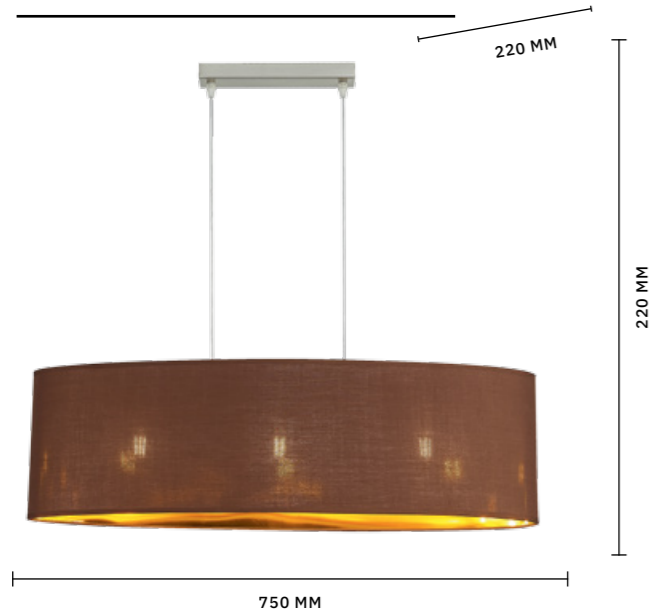

BRESCIA

АРМАТУРА: МЕТАЛЛ / НИКЕЛЬ
ПЛАФОНЫ: ТЕКСТИЛЬ НА ПВХ / ЗОЛОТИСТЫЙ,
КОРИЧНЕВЫЙ

ЛЮСТРА ПОДВЕСНАЯ
SLE300563-03 ЗОЛОТИСТЫЙ,
СВЕТЛО-БЕЖЕВЫЙ
SLE300583-03 ЗОЛОТИСТЫЙ,
КОРИЧНЕВЫЙ

ЛАМПЫ E27 / 3×40 W

ЛЮСТРА ПОДВЕСНАЯ
SLE300503-03 ЗОЛОТИСТЫЙ,
СВЕТЛО-БЕЖЕВЫЙ
SLE300593-03 ЗОЛОТИСТЫЙ,
КОРИЧНЕВЫЙ

ЛАМПЫ E27 / 3×40 W