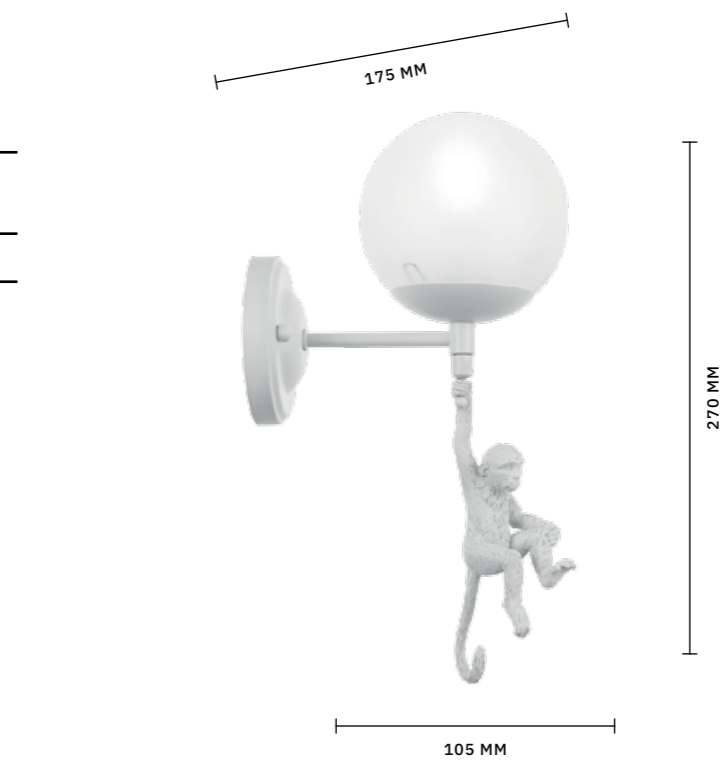

БРА
SLE115101-01

ЛАМПЫ E27 / 1×60 W