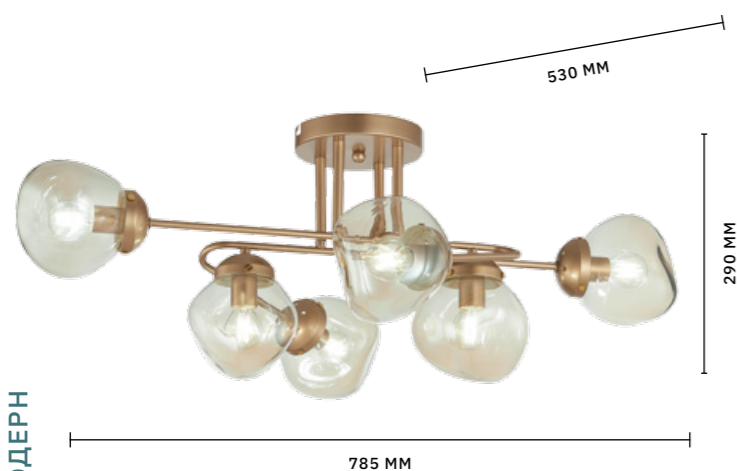

# MORE

АРМАТУРА: МЕТАЛЛ / ЗОЛОТО  
ПЛАФОНЫ: СТЕКЛО / ЯНТАРНЫЙ

БРА  
**SLE155701-01**

ЛАМПЫ E14 / 1×40 W

ЛЮСТРА ПОТОЛОЧНАЯ  
**SLE155702-08**

ЛАМПЫ E14 / 8×40 W

ЛЮСТРА ПОТОЛОЧНАЯ  
**SLE155702-06**

ЛАМПЫ E14 / 6×40 W