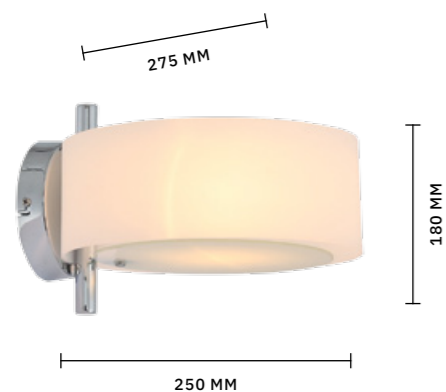

FORESTA

АРМАТУРА: МЕТАЛЛ / ХРОМ, БРОНЗА, ЧЕРНЫЙ
ПЛАФОНЫ: АКРИЛ, СТЕКЛО / ЖЕЛТЫЙ, БЕЛЫЙ

БРА
SL483.091.01 ХРОМ + ЖЕЛТЫЙ
SL483.351.01 БРОНЗА + БЕЛЫЙ
SL483.401.01 ЧЕРНЫЙ + БЕЛЫЙ
SL483.501.01 ХРОМ + БЕЛЫЙ

ЛАМПЫ E27 / 1×60 W

ЛЮСТРА ПОТОЛОЧНАЯ
SL483.092.05 ХРОМ + ЖЕЛТЫЙ
SL483.352.05 БРОНЗА + БЕЛЫЙ
SL483.402.05 ЧЕРНЫЙ + БЕЛЫЙ
SL483.502.05 ХРОМ + БЕЛЫЙ

ЛАМПЫ E27 / 5×60 W

IP20