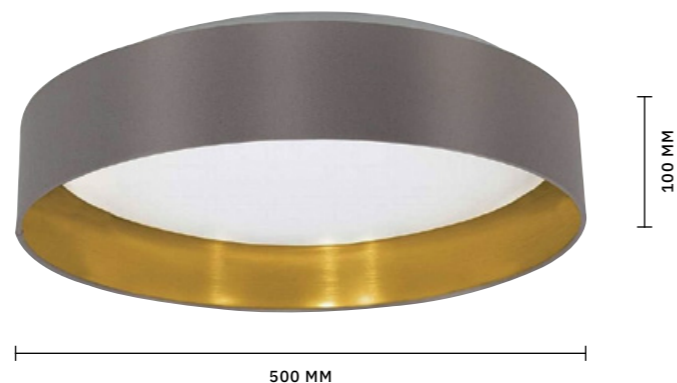

СВЕТИЛЬНИК
ПОТОЛОЧНЫЙ
SLE300552-01 БЕЖЕВЫЙ,
ЗОЛОТО
SLE300592-01 КОФЕЙНЫЙ,
ЗОЛОТО

ЛАМПЫ LED / 1×50 W
В КОМПЛЕКТЕ

3000 K / 4000 K / 5000 K

ТОРШЕР
SLE300555-01 БЕЖЕВЫЙ,
ЗОЛОТО
SLE300595-01 КОФЕЙНЫЙ,
ЗОЛОТО

ЛАМПЫ E27 / 1×40 W