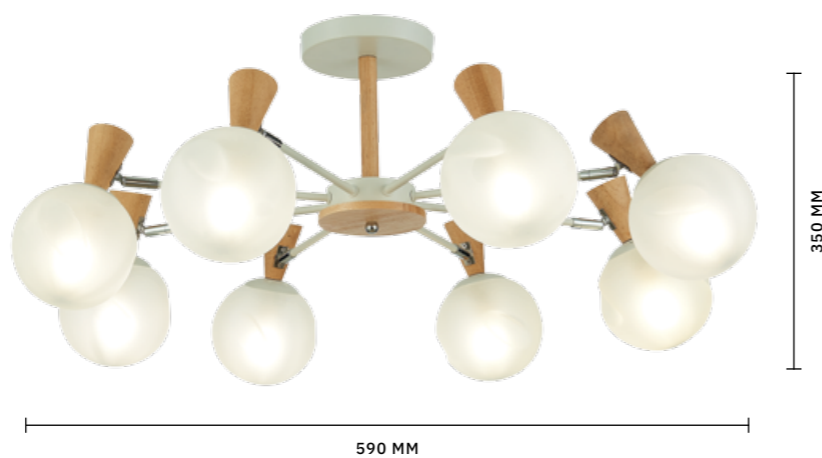

# CATANIA

АРМАТУРА: МЕТАЛЛ, ДЕРЕВО / БЕЛЫЙ, СВЕТОЕ ДЕРЕВО  
ПЛАФОНЫ: СТЕКЛО / БЕЛЫЙ

БРА  
**SLE220701-01**

ЛАМПЫ E14 / 1×40 W

ЛЮСТРА ПОТОЛОЧНАЯ  
**SLE220702-03**

ЛАМПЫ E14 / 3×40 W

ЛЮСТРА ПОТОЛОЧНАЯ  
**SLE220702-08**

ЛАМПЫ E14 / 8×40 W

ЛЮСТРА ПОТОЛОЧНАЯ  
**SLE220702-05**

ЛАМПЫ E14 / 5×40 W

СКАНДИНАВСКИЙ