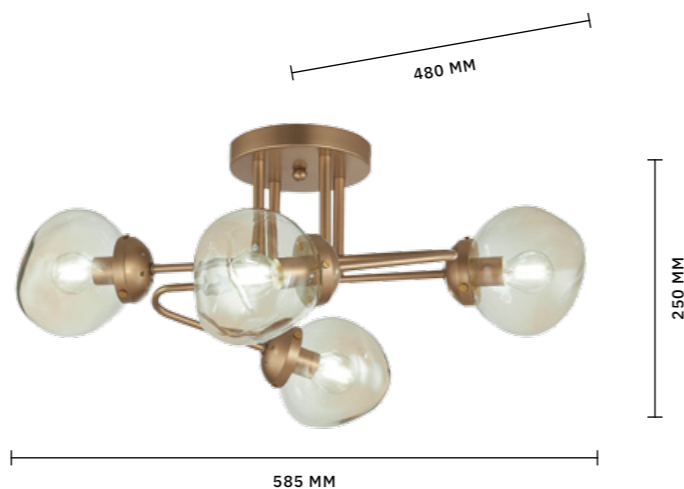

ЛЮСТРА ПОТОЛОЧНАЯ
SLE155702-04

ЛАМПЫ E14 / 4×40 W