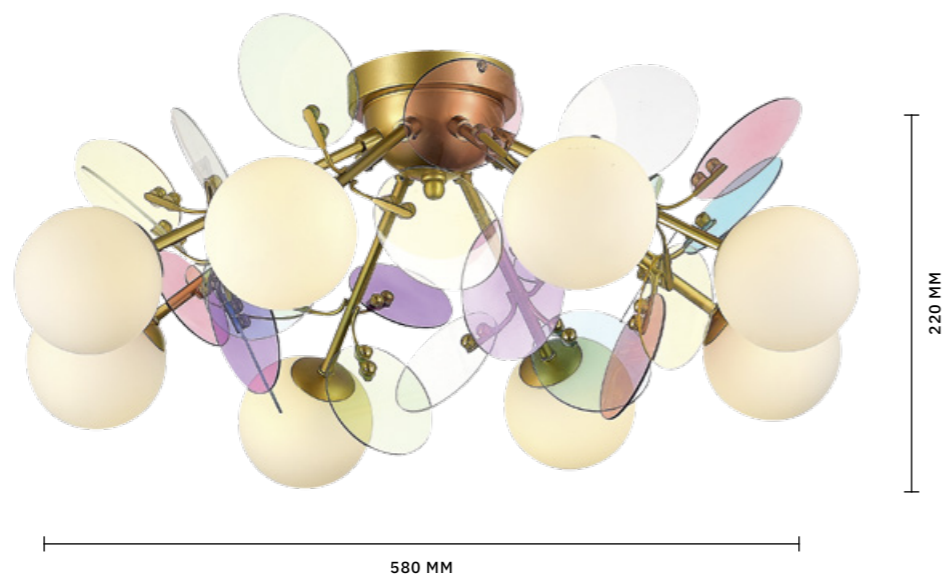

# VOLA

АРМАТУРА: МЕТАЛЛ / ЗОЛОТИСТЫЙ  
ПЛАФОНЫ: СТЕКЛО / РАЗНОЦВЕТНЫЙ

БРА  
**SLE2502-201-01**

ЛАМПЫ G9 / 1×5 W  
В КОМПЛЕКТЕ

ЛЮСТРА ПОТОЛОЧНАЯ  
**SLE2502-202-08**

ЛАМПЫ G9 / 8×5 W  
В КОМПЛЕКТЕ

ЛЮСТРА ПОТОЛОЧНАЯ  
**SLE2502-202-04**