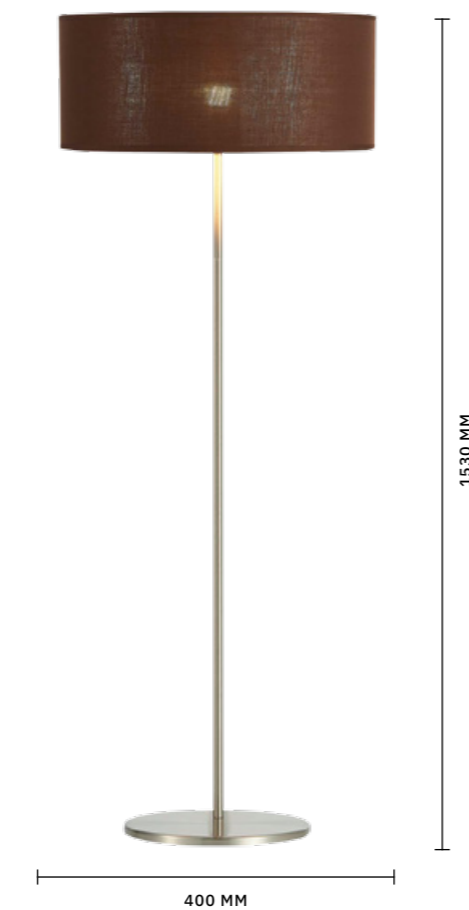

BRESCIA

АРМАТУРА: МЕТАЛЛ / НИКЕЛЬ
ПЛАФОНЫ: ТЕКСТИЛЬ НА ПВХ / ЗОЛОТИСТЫЙ,
КОРИЧНЕВЫЙ

ЛЮСТРА ПОДВЕСНАЯ
SLE300563-03 ЗОЛОТИСТЫЙ,
СВЕТЛО-БЕЖЕВЫЙ
SLE300583-03 ЗОЛОТИСТЫЙ,
КОРИЧНЕВЫЙ

ЛАМПЫ E27 / 3×40 W

ЛЮСТРА ПОДВЕСНАЯ
SLE300503-03 ЗОЛОТИСТЫЙ,
СВЕТЛО-БЕЖЕВЫЙ
SLE300593-03 ЗОЛОТИСТЫЙ,
КОРИЧНЕВЫЙ

ЛАМПЫ E27 / 3×40 W

СВЕТИЛЬНИК
ПОТОЛОЧНЫЙ
SLE300552-01 ЗОЛОТИСТЫЙ,
СВЕТЛО-БЕЖЕВЫЙ
SLE300592-01 ЗОЛОТИСТЫЙ,
КОРИЧНЕВЫЙ

ЛАМПЫ LED / 1×50 W
В КОМПЛЕКТЕ

3000 K / 4000 K / 5000 K

ТОРШЕР
SLE300555-01 ЗОЛОТИСТЫЙ,
СВЕТЛО-БЕЖЕВЫЙ
SLE300595-01 ЗОЛОТИСТЫЙ,
КОРИЧНЕВЫЙ

ЛАМПЫ E27 / 1×40 W

ЛЮСТРА ПОДВЕСНАЯ
SLE300553-01 ЗОЛОТИСТЫЙ,
СВЕТЛО-БЕЖЕВЫЙ
SLE300593-01 ЗОЛОТИСТЫЙ,
КОРИЧНЕВЫЙ

ЛАМПЫ E27 / 1×40 W

ПРИКРОВАТНАЯ ЛАМПА
SLE300554-01 ЗОЛОТИСТЫЙ,
СВЕТЛО-БЕЖЕВЫЙ
SLE300594-01 ЗОЛОТИСТЫЙ,
КОРИЧНЕВЫЙ

ЛАМПЫ E27 / 1×40 W

БРА
SLE300551-01 ЗОЛОТИСТЫЙ,
СВЕТЛО-БЕЖЕВЫЙ
SLE300591-01 ЗОЛОТИСТЫЙ,
КОРИЧНЕВЫЙ

ЛАМПЫ E27 / 1×40 W

АРМАТУРА: МЕТАЛЛ / НИКЕЛЬ
ПЛАФОНЫ: ТЕКСТИЛЬ НА ПВХ / ЗОЛОТИСТЫЙ,
СВЕТЛО-БЕЖЕВЫЙ