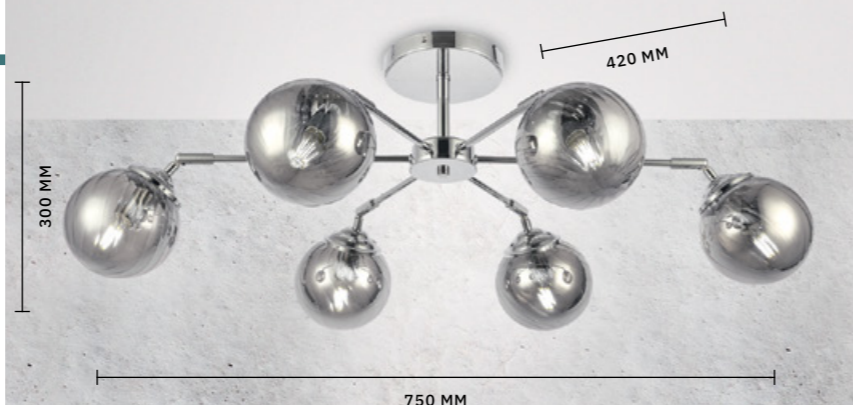

# FASIA

АРМАТУРА: МЕТАЛЛ / ХРОМ  
ПЛАФОНЫ: СТЕКЛО / ДЫМЧАТЫЙ

БРА  
ПОВОРОТНЫЙ ПЛАФОН  
**SLE102201-01**

ЛАМПЫ E14 / 1×40 W

ЛЮСТРА ПОТОЛОЧНАЯ  
ПОВОРОТНЫЙ ПЛАФОН  
**SLE102202-08**

ЛАМПЫ E14 / 8×40 W

ЛЮСТРА ПОТОЛОЧНАЯ  
ПОВОРОТНЫЙ ПЛАФОН  
**SLE102202-06**