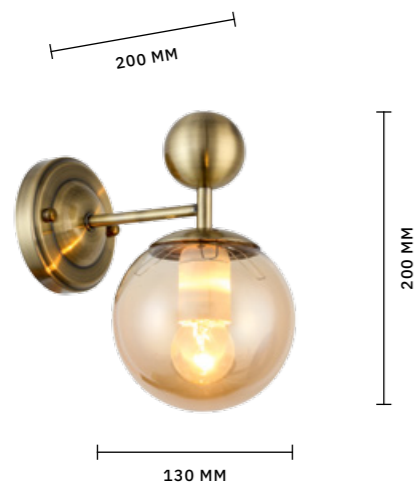

РЕСНІО

АРМАТУРА: МЕТАЛЛ / БРОНЗА
ПЛАФОНЫ: СТЕКЛО / ПРОЗРАЧНЫЙ, ЯНТАРНЫЙ

БРА
SLE106301-01

ЛАМПЫ E27 / 1×60 W