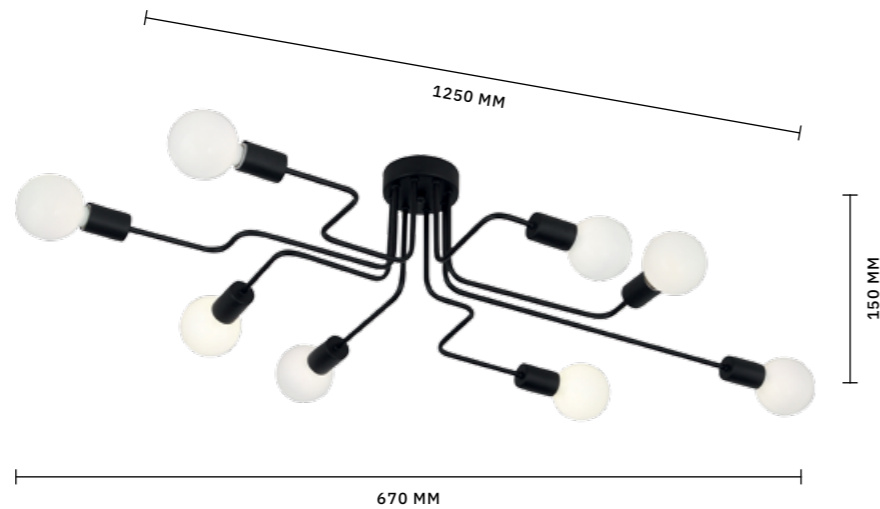

ЛЮСТРА ПОТОЛОЧНАЯ  
**SL419.442.06**

ЛАМПЫ E27 / 6×60 W

IP20

ЛЮСТРА ПОТОЛОЧНАЯ  
**SL419.402.16**

ЛАМПЫ E27 / 16×60 W

IP20

ЛЮСТРА ПОТОЛОЧНАЯ  
**SL419.402.12**

ЛАМПЫ E27 / 12×60 W