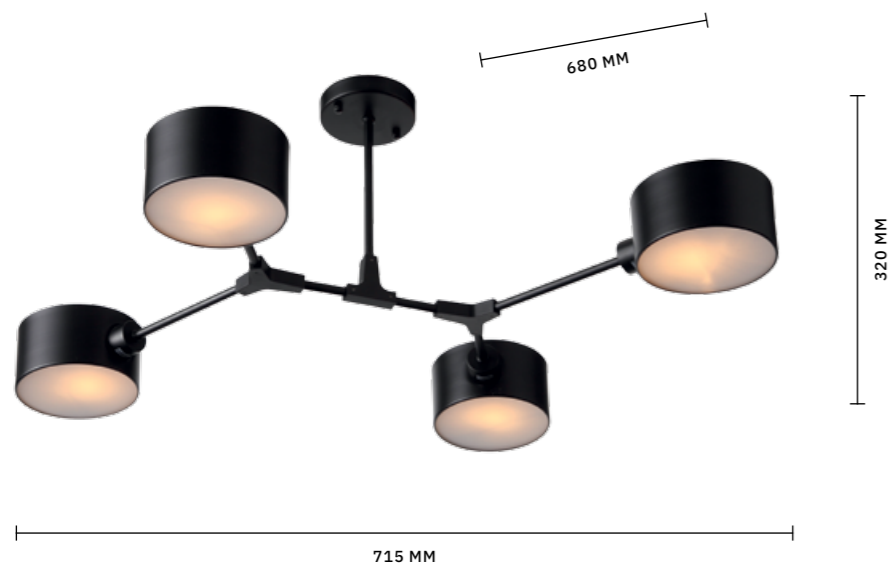

ЛЮСТРА ПОТОЛОЧНАЯ
SLE183402-04
ЛАМПЫ E14 / 4×60 W