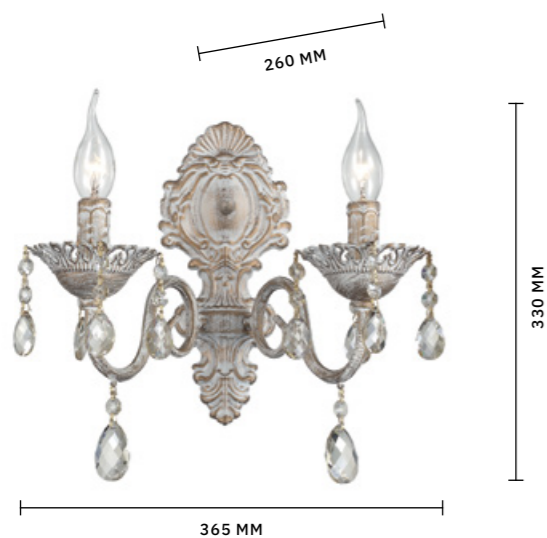

БРА
SL139.501.02

ЛАМПЫ E14 / 2×40 W