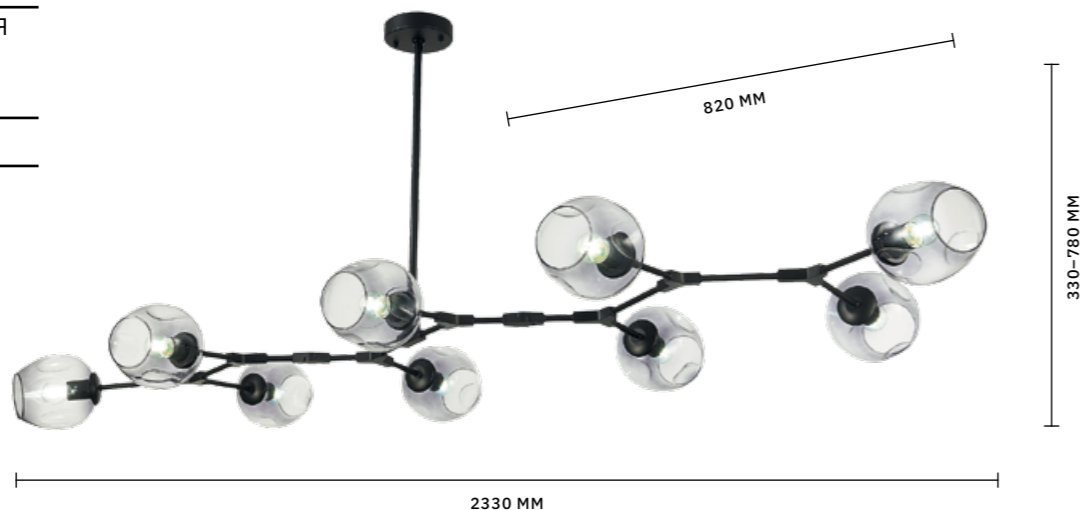

ЛЮСТРА ПОДВЕСНАЯ
SLE154823-09
SLE154843-09

ЛАМПЫ E27 / 9×40 W

МОДЕРН

Коллекция **РАМЕТТО** создана в популярном стиле молекулярных светильников и представлена в двух цветах: золотой с прозрачными плафонами и черный с дымчатыми градиентными плафонами из стекла. Светильники подойдут для помещений разных стилей: от лофта до неоклассики.