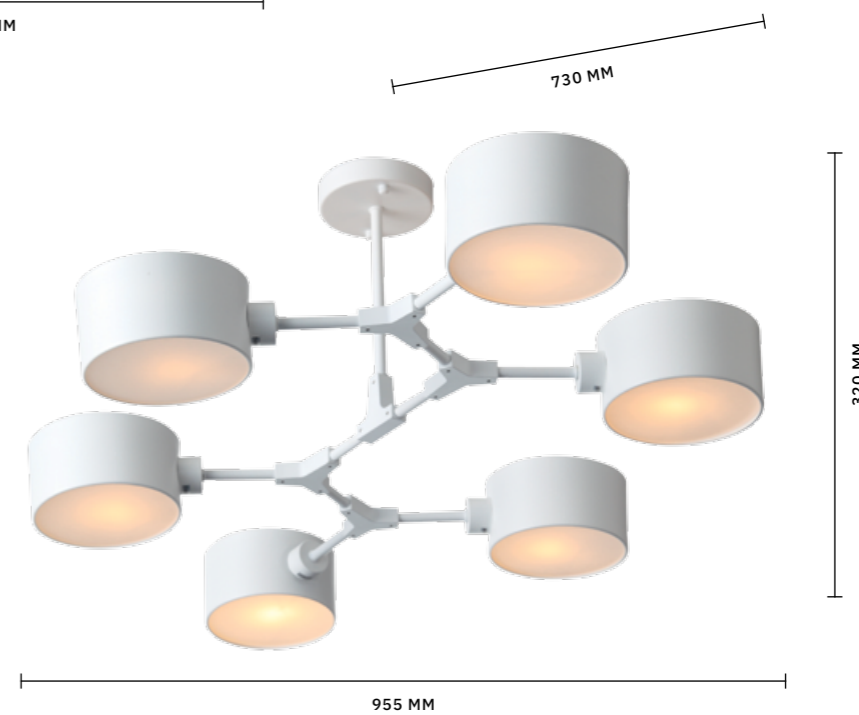

ЛЮСТРА ПОТОЛОЧНАЯ
SLE183502-06
ЛАМПЫ E14 / 6×60 W