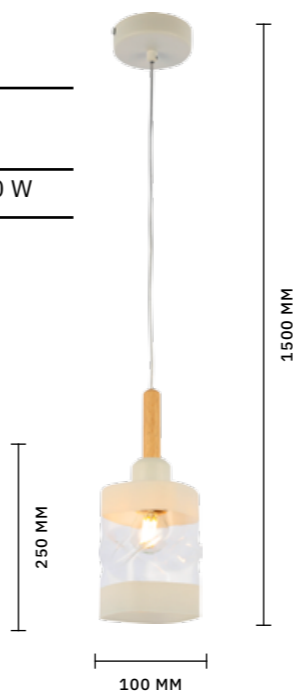

# ABIRITTO

АРМАТУРА: МЕТАЛЛ / БЕЛЫЙ, СВЕТОЕ ДЕРЕВО  
ПЛАФОНЫ: СТЕКЛО / БЕЛЫЙ, ПРОЗРАЧНЫЙ

БРА  
**SLE114501-01**

ЛАМПЫ E27 / 1×60 W

ЛЮСТРА ПОТОЛОЧНАЯ  
**SLE114502-05**

ЛАМПЫ E27 / 5×60 W

СКАНДИНАВСКИЙ

ПОДВЕС  
**SLE114503-01**

ЛАМПЫ E27 / 1×60 W

БРА  
**SLE114401-01**

ЛАМПЫ E27 / 1×60 W

ПОДВЕС  
**SLE114403-01**

ЛАМПЫ E27 / 1×60 W

СВЕТИЛЬНИК  
ПОДВЕСНОЙ  
**SLE114503-03**

ЛАМПЫ E27 / 3×60 W

ЛЮСТРА ПОТОЛОЧНАЯ  
**SLE114402-05**