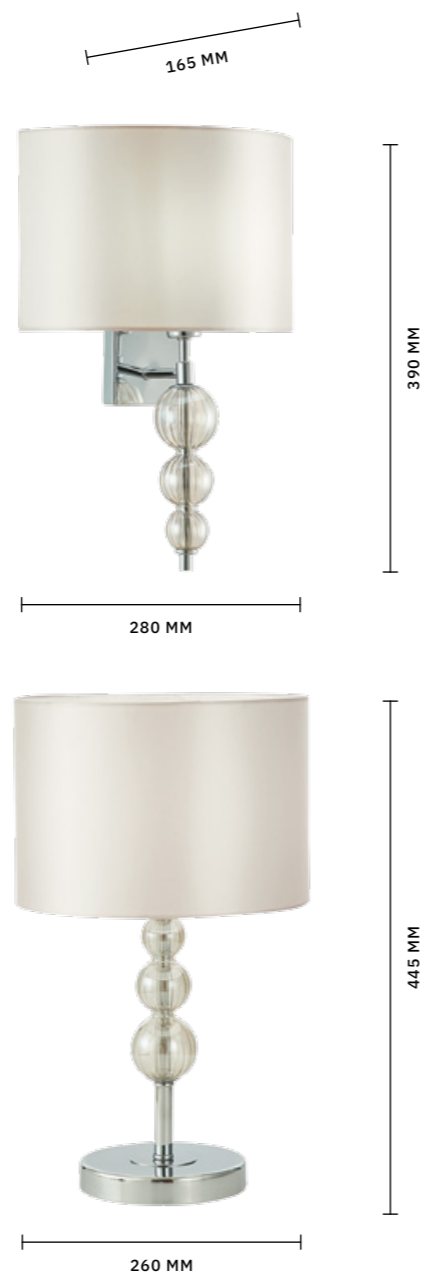

ЛАМПА НАСТОЛЬНАЯ
SLE105704-01

ЛАМПЫ E14 / 1×40 W

БРА
SLE105701-01

ЛАМПЫ E14 / 1×40 W