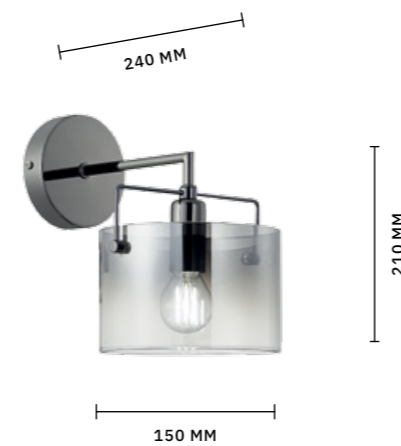

NOSTA

АРМАТУРА: МЕТАЛЛ / ХРОМ
ПЛАФОНЫ: СТЕКЛО / ДЫМЧАТЫЙ

БРА
SLE155601-01

ЛАМПЫ E14 / 1×40 W

ЛЮСТРА ПОТОЛОЧНАЯ
SLE155602-05

ЛАМПЫ E14 / 5×40 W