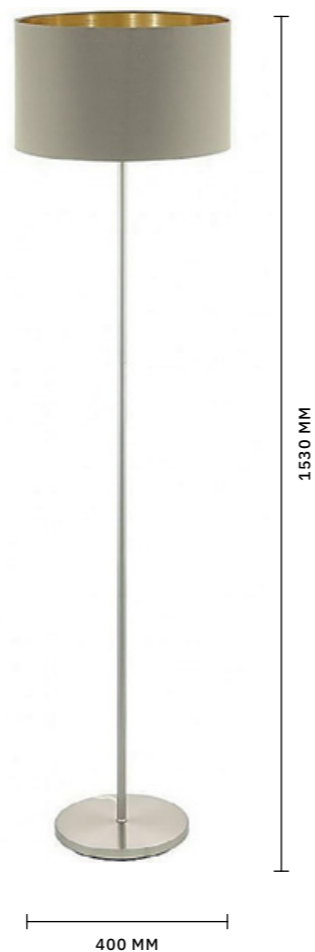

BRESCIA

АРМАТУРА: МЕТАЛЛ / НИКЕЛЬ
ПЛАФОНЫ: ТЕКСТИЛЬ НА ПВХ / БЕЖЕВЫЙ, ЗОЛОТО

БРА
SLE300551-01 БЕЖЕВЫЙ,
ЗОЛОТО
SLE300591-01 КОФЕЙНЫЙ,
ЗОЛОТО

ЛАМПЫ E27 / 1×40 W

ЛЮСТРА ПОДВЕСНАЯ
SLE300563-03 БЕЖЕВЫЙ,
ЗОЛОТО
SLE300583-03 КОФЕЙНЫЙ,
ЗОЛОТО

ЛАМПЫ E27 / 3×40 W

СВЕТИЛЬНИК
ПОТОЛОЧНЫЙ
SLE300552-01 БЕЖЕВЫЙ,
ЗОЛОТО
SLE300592-01 КОФЕЙНЫЙ,
ЗОЛОТО

ЛАМПЫ LED / 1×50 W
В КОМПЛЕКТЕ

3000 K / 4000 K / 5000 K

ТОРШЕР
SLE300555-01 БЕЖЕВЫЙ,
ЗОЛОТО
SLE300595-01 КОФЕЙНЫЙ,
ЗОЛОТО

ЛАМПЫ E27 / 1×40 W

ЛЮСТРА ПОДВЕСНАЯ
SLE300553-01 БЕЖЕВЫЙ,
ЗОЛОТО
SLE300593-01 КОФЕЙНЫЙ,
ЗОЛОТО

ЛАМПЫ E27 / 1×40 W

ПРИКРОВАТНАЯ ЛАМПА
SLE300554-01 БЕЖЕВЫЙ,
ЗОЛОТО
SLE300594-01 КОФЕЙНЫЙ,
ЗОЛОТО

ЛАМПЫ E27 / 1×40 W

АРМАТУРА: МЕТАЛЛ / НИКЕЛЬ
ПЛАФОНЫ: ТЕКСТИЛЬ НА ПВХ / КОФЕЙНЫЙ, ЗОЛОТО

ЛЮСТРА ПОДВЕСНАЯ
SLE300503-03 БЕЖЕВЫЙ,
ЗОЛОТО
SLE300593-03 КОФЕЙНЫЙ,
ЗОЛОТО

ЛАМПЫ E27 / 3×40 W