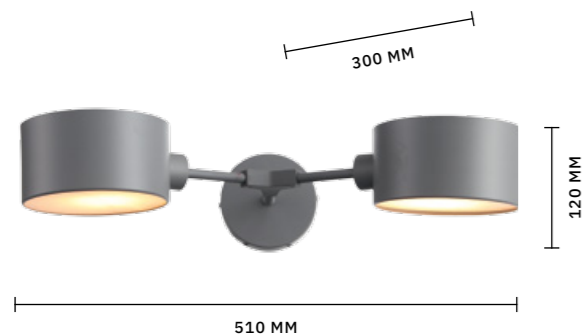

GIMENTO

АРМАТУРА: МЕТАЛЛ / СЕРЫЙ
ПЛАФОНЫ: МЕТАЛЛ, АКРИЛ / СЕРЫЙ

БРА
SLE183701-02

ЛАМПЫ E14 / 2×60 W

ЛЮСТРА ПОТОЛОЧНАЯ
SLE183702-04

ЛАМПЫ E14 / 4×60 W