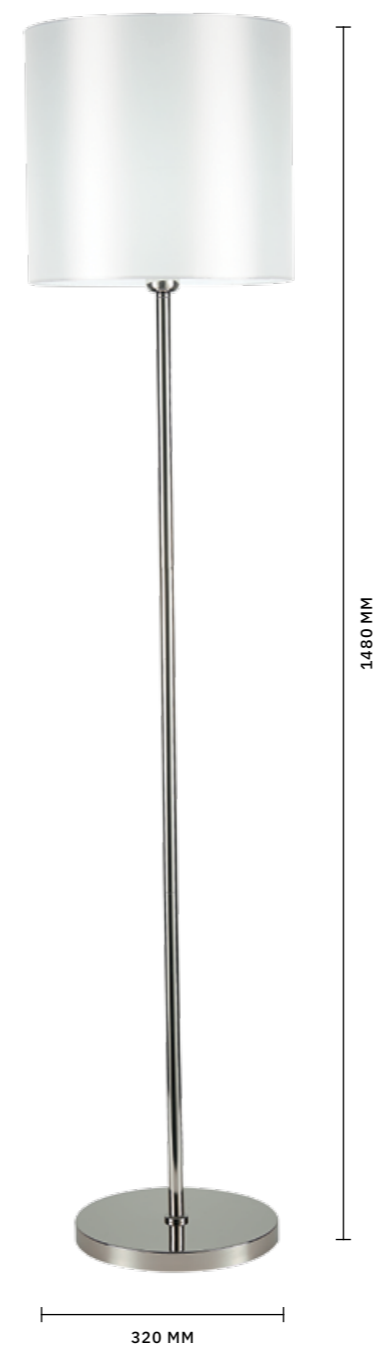

ЛЮСТРА ПОДВЕСНАЯ
SLE107303-08

ЛАМПЫ E14 / 8×40 W

МОДЕРН

МОДЕРН

Минималистичный и элегантный дизайн коллекции **NOIA** делает ее прекрасным решением как для современных, так и для классических интерьеров. Тонкая арматура в цвете никель прекрасно сочетается с цилиндрическими абажурами из атласной белой ткани. Широкая размерная линейка позволит найти решение для всех уровней освещения.