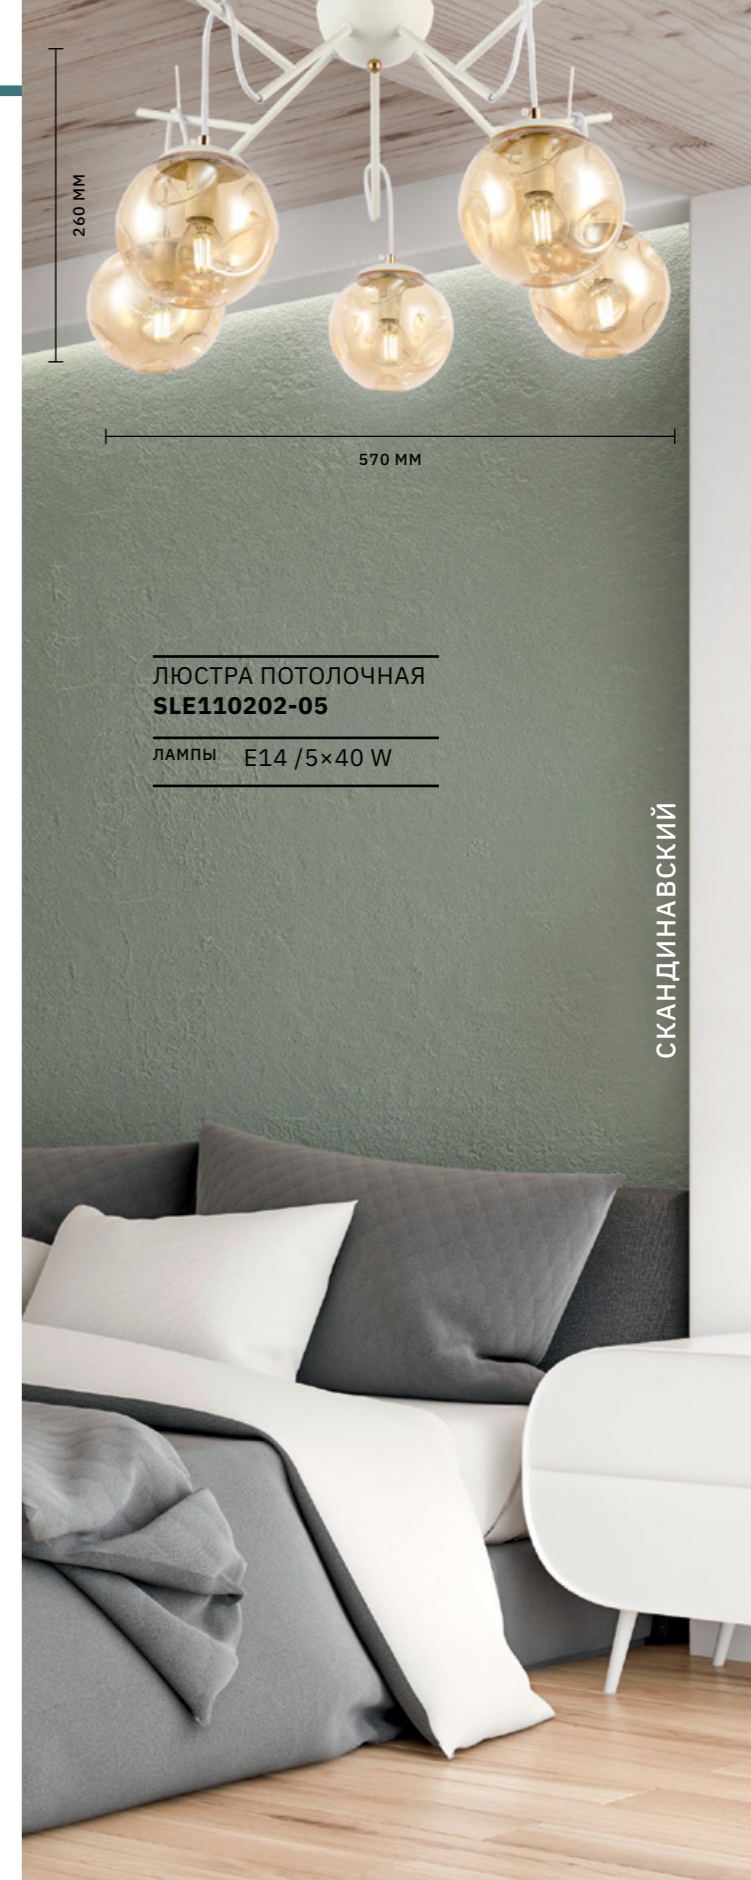

ЛЮСТРА ПОТОЛОЧНАЯ
SLE110202-05

ЛАМПЫ E14 / 5×40 W

СКАНДИНАВСКИЙ

СКАНДИНАВСКИЙ

Коллекция **PASSETO** украсит интерьеры в классическом стиле, кантри или прованс. Белые текстильные плафоны и основание с элементами из дерева сделают интерьер уютным и светлым. В светильниках используются лампы накаливания мощностью до 40 W или лампы с более низким энергопотреблением, такие как люминесцентные или светодиодные.

Коллекция **CALLETTA** отличается нестандартным дизайном: металлические крепления плафонов устремляются вверх, их изящно оплетают провода моделей. Поверхность каркаса белая, матовая. Цвет плафонов — янтарный. Изделия представлены в виде двух подвесных светильников и бра. Площадь освещения — 16, 10 и 2 кв. м соответственно. Тип цоколя: E14. Мощность ламп: 40 W.