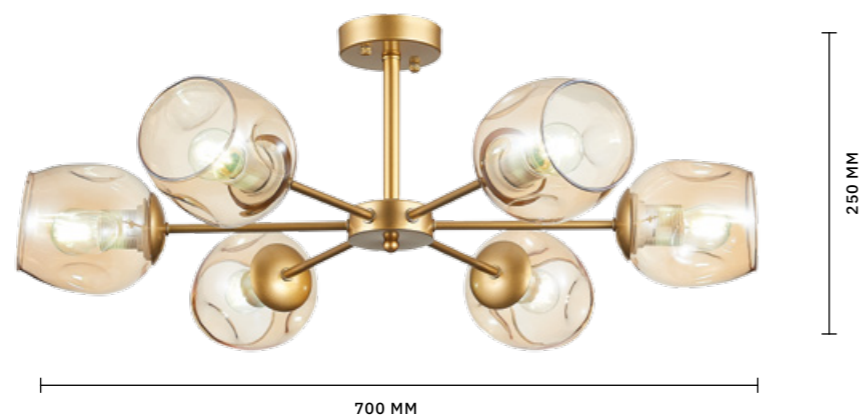

# PALLO

АРМАТУРА: МЕТАЛЛ / ХРОМ  
ПЛАФОНЫ: СТЕКЛО / ДЫМЧАТЫЙ

ЛЮСТРА ПОТОЛОЧНАЯ  
**SLE155402-06**

ЛАМПЫ E27 / 6×60 W

ЛЮСТРА ПОТОЛОЧНАЯ  
**SLE155402-08**

ЛАМПЫ E27 / 8×60 W

ЛЮСТРА ПОТОЛОЧНАЯ  
**SLE155412-06**

ЛАМПЫ E27 / 6×60 W

МОДЕРН

Коллекция **PALLO** прекрасно подойдет для современных городских квартир. Небольшая высота люстр и значительный диаметр позволяют эффективно осветить пространство. Две цветовые комбинации в виде черной арматуры с дымчатым стеклом и золотой с янтарным позволят вписать люстры **PALLO** в различные интерьеры. Стекланные плафоны имеют рельеф, создающий дополнительную игру света.