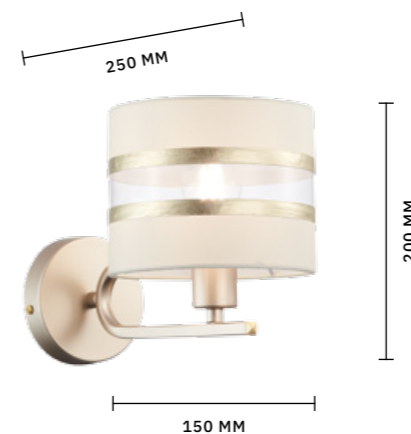

ALMESE

АРМАТУРА: МЕТАЛЛ / ЗОЛОТО
ПЛАФОНЫ: ТЕКСТИЛЬ, ПВХ / БЕЛЫЙ

БРА
SLE300201-01

ЛАМПЫ E14 / 1×40 W

ЛЮСТРА ПОДВЕСНАЯ
SLE300203-05

ЛАМПЫ E14 / 5×40 W