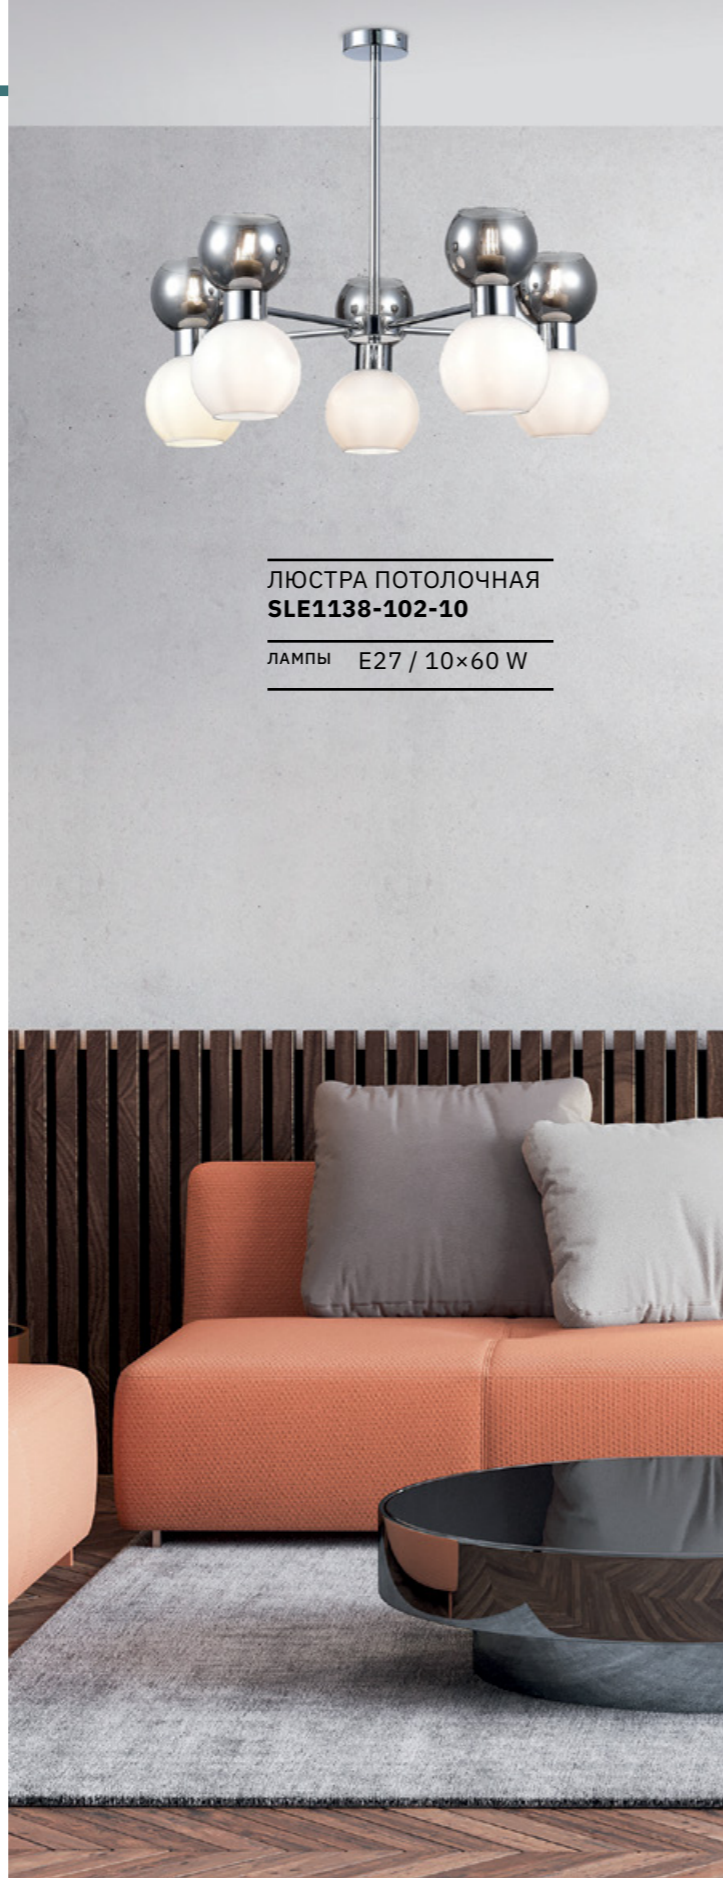

ЛЮСТРА ПОТОЛОЧНАЯ  
**SLE1138-102-10**

ЛАМПЫ E27 / 10×60 W