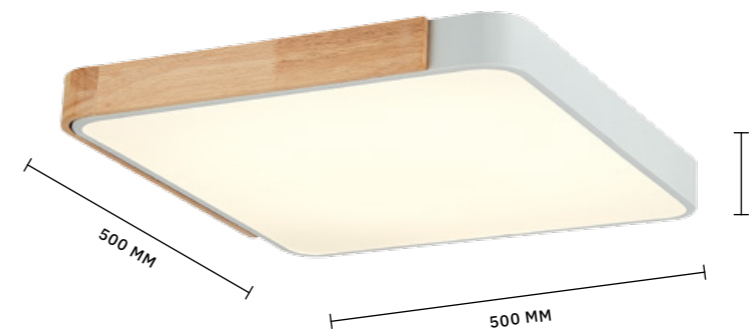

СВЕТИЛЬНИК
ПОТОЛОЧНЫЙ
SLE201252-01

ЛАМПЫ LED / 42 W
В КОМПЛЕКТЕ

3000 K / 4000 K / 6000 K

СВЕТИЛЬНИК
ПОТОЛОЧНЫЙ
SLE201272-01

ЛАМПЫ LED / 42 W
В КОМПЛЕКТЕ

3000 K / 4000 K / 6000 K