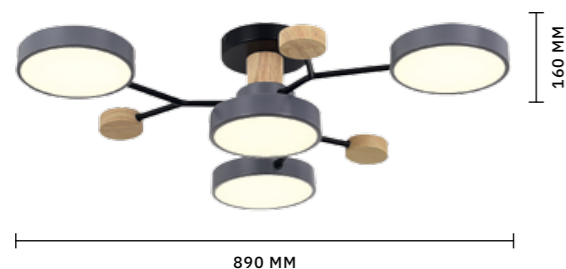

FAEMA

АРМАТУРА: МЕТАЛЛ, АКРИЛ, ПЛАСТИК / БЕЛЫЙ, СЕРЫЙ
ПЛАФОНЫ: МЕТАЛЛ / БЕЛЫЙ, СЕРЫЙ

СВЕТИЛЬНИК
ПОТОЛОЧНЫЙ
SLE6006-502-04 БЕЛЫЙ
SLE6006-702-04 СЕРЫЙ

ЛАМПЫ LED / 4×12 W
В КОМПЛЕКТЕ

3000 K / 4500 K / 6000 K
4800 Lm / IP20

СВЕТИЛЬНИК
ПОТОЛОЧНЫЙ
SLE6006-502-05 БЕЛЫЙ
SLE6006-702-05 СЕРЫЙ

ЛАМПЫ LED / 5×12 W
В КОМПЛЕКТЕ

3000 K / 4500 K / 6000 K
6000 Lm / IP20