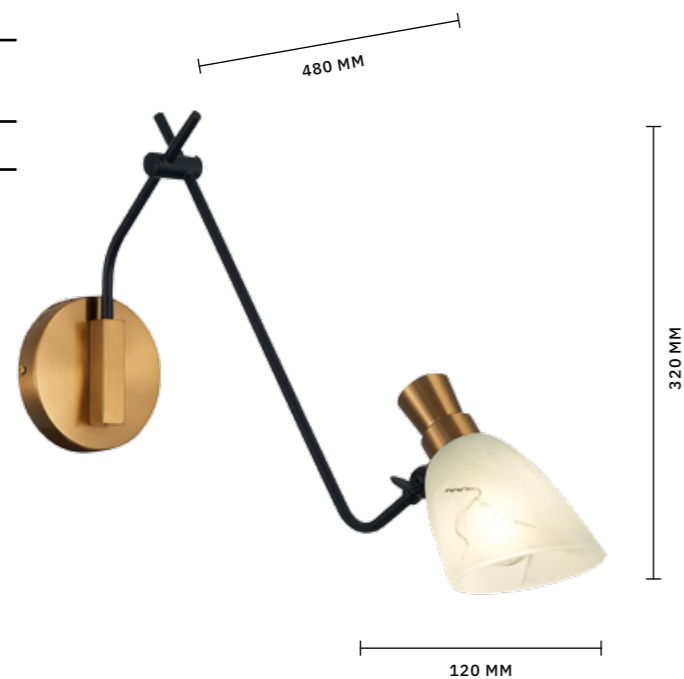

# LITA

АРМАТУРА: МЕТАЛЛ / ЧЕРНЫЙ, ЛАТУНЬ  
ПЛАФОНЫ: СТЕКЛО / БЕЛЫЙ

ЛЮСТРА ПОТОЛОЧНАЯ  
**SLE205403-05**

ЛАМПЫ E14 / 5×60 W

БРА  
**SLE205401-01**

ЛАМПЫ E14 / 1×60 W

РЕТРО

Светильники **LITA** от бренда Evoluce имеют лаконичный и в то же время привлекательный дизайн. Интересными деталями является стекло, имитирующее натуральный камень, и регулировка наклона плафонов, выполненная в ретро-стиле. Сочетание черного цвета и латуни позволяет использовать коллекцию в разных по стилю интерьерах.