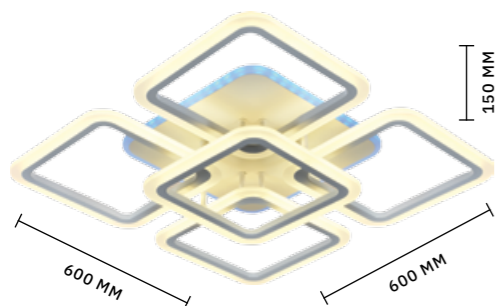

CERINA

АРМАТУРА: МЕТАЛЛ, АКРИЛ / БЕЛЫЙ
ПЛАФОНЫ: АКРИЛ / БЕЛЫЙ

БРА
SLE500151-01

ЛАМПЫ LED / 16 W
В КОМПЛЕКТЕ

3000–6000 K / 1152 Lm

СВЕТИЛЬНИК
ПОТОЛОЧНЫЙ
SLE200452-05RGB

ЛАМПЫ LED / 140 W + 10 W RGB
В КОМПЛЕКТЕ

3000–6000 K / 10800 Lm

СВЕТИЛЬНИК
ПОТОЛОЧНЫЙ
SLE200452-04RGB

ЛАМПЫ LED / 112 W + 8 W RGB
В КОМПЛЕКТЕ

3000–6000 K / 8640 Lm

СВЕТИЛЬНИК
ПОТОЛОЧНЫЙ
SLE200452-08RGB

ЛАМПЫ LED / 176 W + 10 W RGB
В КОМПЛЕКТЕ

3000–6000 K / 13392 Lm

СВЕТИЛЬНИК
ПОТОЛОЧНЫЙ
SLE500152-04RGB

ЛАМПЫ LED / 88 W + 8 W RGB
В КОМПЛЕКТЕ

3000–6000 K / 6912 Lm

СВЕТИЛЬНИК
ПОТОЛОЧНЫЙ
SLE500552-04RGB

ЛАМПЫ LED / 72 W + 7 W RGB
В КОМПЛЕКТЕ

3000–6000 K / 5688 Lm

СВЕТИЛЬНИК
ПОТОЛОЧНЫЙ
SLE500552-08RGB

ЛАМПЫ LED / 212 W + 15 W RGB
В КОМПЛЕКТЕ

3000–6000 K / 16344 Lm

БРА
SLE500551-01

ЛАМПЫ LED / 14 W
В КОМПЛЕКТЕ

3000–6000 K / 1008 Lm

СВЕТИЛЬНИК
ПОТОЛОЧНЫЙ
SLE500552-06RGB

ЛАМПЫ LED / 132 W + 8 W RGB
В КОМПЛЕКТЕ

3000–6000 K / 10080 Lm

СВЕТИЛЬНИК
ПОТОЛОЧНЫЙ
SLE500652-06RGB

ЛАМПЫ LED / 108 W + 8 W RGB
В КОМПЛЕКТЕ

3000–6000 K / 8352 Lm

Коллекция **CERINA** привлекает своей универсальной формой и широким набором функций. Светодиоды располагаются по внешнему контуру колец, создавая мягкое свечение благодаря акриловому рассеивателю. Коллекция представлена в 6 цветах и 4 размерах, включая бра, а отдельные артикулы снабжены функцией RGB. Нужно просто выбрать подходящую для своего интерьера конфигурацию. Каждый светильник управляется с помощью пульта, который позволяет регулировать цветовую температуру и интенсивность светового потока.