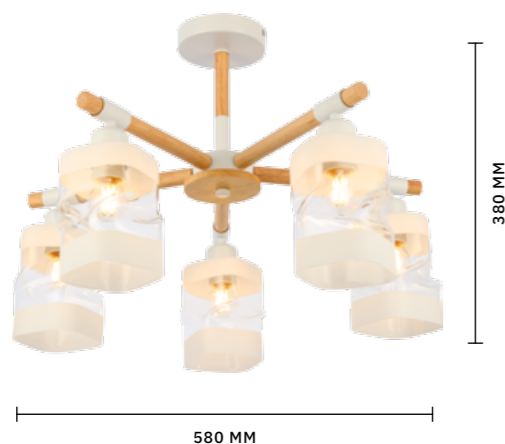

# ABIRITTO

АРМАТУРА: МЕТАЛЛ / БЕЛЫЙ, СВЕТОЕ ДЕРЕВО  
ПЛАФОНЫ: СТЕКЛО / БЕЛЫЙ, ПРОЗРАЧНЫЙ

БРА  
**SLE114501-01**

ЛАМПЫ E27 / 1×60 W

ЛЮСТРА ПОТОЛОЧНАЯ  
**SLE114502-05**

ЛАМПЫ E27 / 5×60 W

СКАНДИНАВСКИЙ

ПОДВЕС  
**SLE114503-01**