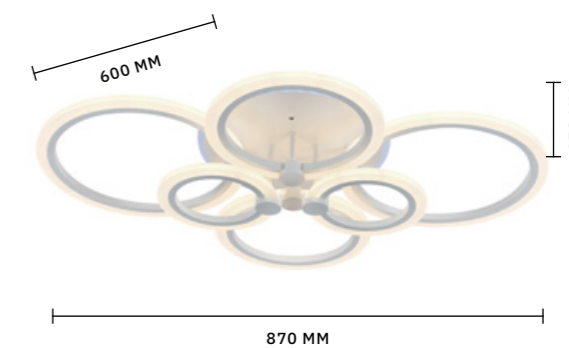

СВЕТИЛЬНИК
ПОТОЛОЧНЫЙ
SLE500652-06RGB

ЛАМПЫ LED / 108 W + 8 W RGB
В КОМПЛЕКТЕ

3000–6000 K / 8352 Lm