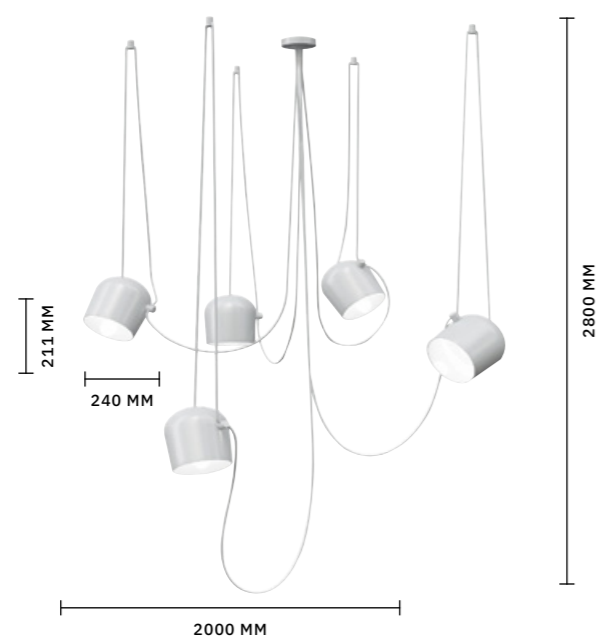

АРМАТУРА: МЕТАЛЛ / БЕЛЫЙ
ПЛАФОНЫ: МЕТАЛЛ / БЕЛЫЙ

ЛОФТ

Подвесы **TRIESTE** — оригинальное решение для интерьеров в стиле лофт и минимализм. Крупные плафоны из металла имеют дополнительный крепеж к потолку. Благодаря этому провод образует петлю, по которой плафон можно перемещать, регулируя его высоту и угол наклона. Светильники представлены в черном и белом цветах. Кроме одиночного подвеса, есть готовые композиции на 3 и 5 подвесов на едином потолочном основании.