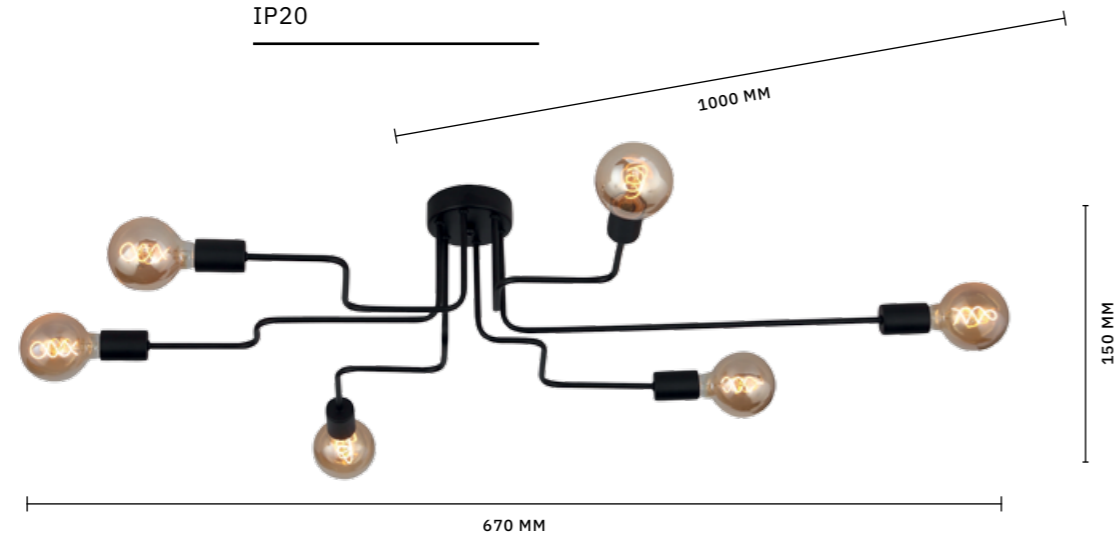

ЛЮСТРА ПОТОЛОЧНАЯ
SL419.442.06

ЛАМПЫ E27 / 6×60 W

IP20