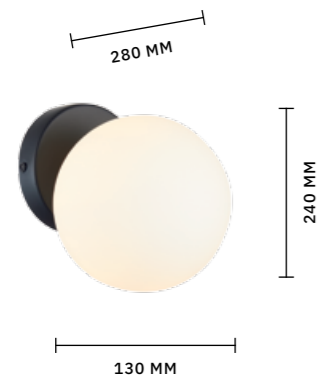

ARCOLA

АРМАТУРА: МЕТАЛЛ / ЧЕРНЫЙ, БРОНЗА
ПЛАФОНЫ: СТЕКЛО / БЕЛЫЙ

БРА
SLE220101-01

ЛАМПЫ G9 / 1×5 W

СВЕТИЛЬНИК
ПОТОЛОЧНЫЙ
SLE220103-04

ЛАМПЫ G9 / 4 × 5 W