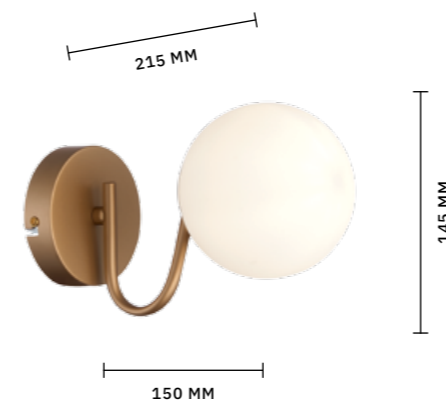

MODENA

АРМАТУРА: МЕТАЛЛ, СМЕСЬ СМОЛ / БЕЛЫЙ
ПЛАФОНЫ: СТЕКЛО / БЕЛЫЙ

СВЕТИЛЬНИК
ПОТОЛОЧНЫЙ
SLE115402-01

ЛАМПЫ G9 / 1×40 W

СВЕТИЛЬНИК
ПОТОЛОЧНЫЙ
SLE115412-01

ЛАМПЫ E27 / 1×60 W

СВЕТИЛЬНИК
ПОТОЛОЧНЫЙ
SLE115422-01

ЛАМПЫ E27 / 1×60 W

474-512 MM

СВЕТИЛЬНИК
ПОТОЛОЧНЫЙ
SLE115402-03

ЛАМПЫ E27/G9 / 3×100 W

500 MM

CALABRIA

АРМАТУРА: МЕТАЛЛ / ЗОЛОТО
ПЛАФОНЫ: СТЕКЛО / БЕЛЫЙ

БРА
SLE220601-01

ЛАМПЫ E14 / 1×40 W

ЛЮСТРА ПОТОЛОЧНАЯ
SLE220602-06

ЛАМПЫ E14 / 6×40 W

ЛЮСТРА ПОТОЛОЧНАЯ
SLE220602-08

ЛАМПЫ E14 / 8×40 W

МОДЕРН

365 MM

365 MM

770 MM

МОДЕРН

Светильники **MODENA** — забавные фигурки летящих на воздушном шаре мишек, которые переносят нас в детство. Они легко помогут создать атмосферу всеми любимой сказки о Винни-Пухе в детской комнате или детском кафе. Плафоны выполнены из матового стекла, а фигурки — из полирезина. Кроме одиночных светильников с плафонами разного диаметра, в коллекции есть светильник с 3 плафонами на едином основании. В зависимости от диаметра плафона цоколь лампы варьируется от E27 до G9.

Силуэт потолочных люстр **CALABRIA** напоминает планеты, движущиеся по орбите. Модное сочетание матового золота и белых сферических плафонов из стекла делает светильники идеальным дополнением для современного интерьера в стиле минимализм. Коллекция состоит из потолочных люстр (на 6 и 8 ламп) и бра.