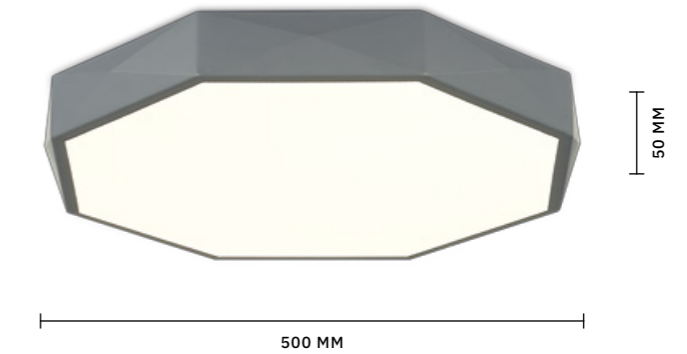

ЛАМПЫ LED / 45 W  
В КОМПЛЕКТЕ

3000 K / 4000 K / 6000 K  
2700 Lm

СВЕТИЛЬНИК  
ПОТОЛОЧНЫЙ  
**SLE200872-01**

ЛАМПЫ LED / 45 W  
В КОМПЛЕКТЕ

3000 K / 4000 K / 6000 K  
2700 Lm

ЛЕД

ЛЕД

Дизайн LED-светильников **QVO** выглядит динамичным и оригинальным благодаря смещению черного плафона относительно контрастного белого основания. Две классические формы, круг и квадрат, позволяют вписать светильники в любой дизайн интерьера. Цветовая температура меняется с помощью выключателя: от 3000 К до 6000 К.