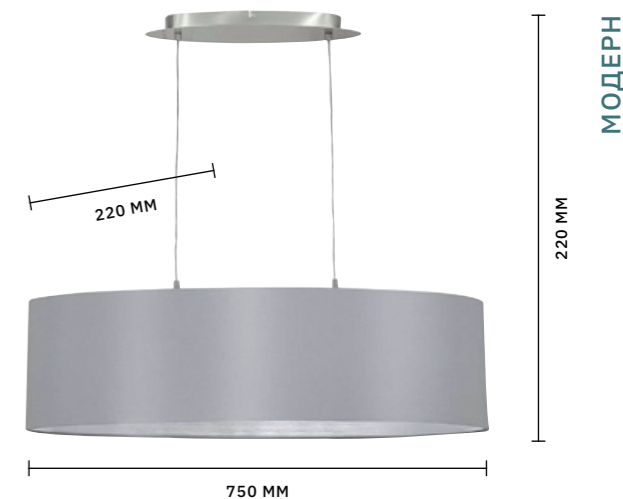

ЛЮСТРА ПОДВЕСНАЯ
SLE300533-03

ЛАМПЫ E27 / 3×40 W

ЛЮСТРА ПОДВЕСНАЯ
SLE300513-03

ЛАМПЫ E27 / 3×40 W