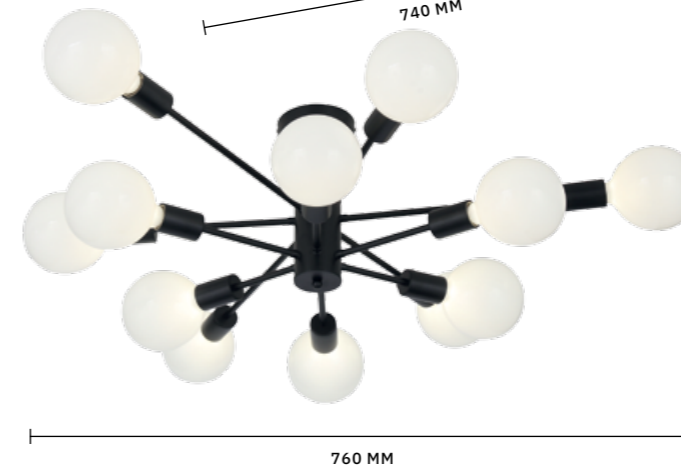

ЛЮСТРА ПОТОЛОЧНАЯ  
**SL419.442.06**

ЛАМПЫ E27 / 6×60 W

IP20

ЛЮСТРА ПОТОЛОЧНАЯ  
**SL419.402.16**

ЛАМПЫ E27 / 16×60 W

IP20

ЛЮСТРА ПОТОЛОЧНАЯ  
**SL419.402.12**

ЛАМПЫ E27 / 12×60 W