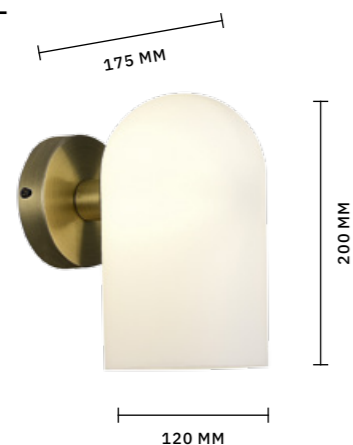

NOBILIA

АРМАТУРА: МЕТАЛЛ, СТЕКЛО / БРОНЗА
ПЛАФОНЫ: СТЕКЛО / МОЛОЧНО-БЕЛЫЙ

БРА
SLE1047-301-01

ЛАМПЫ E14 / 1×40 W

ЛЮСТРА ПОТОЛОЧНАЯ
SLE1047-302-08

ЛАМПЫ E14 / 8×40 W