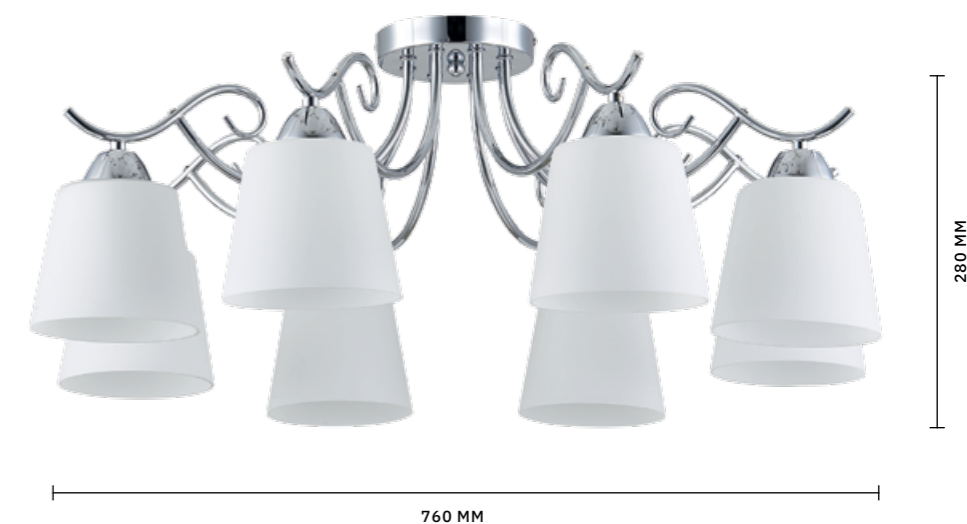

Лаконичная и современная коллекция **SNERE** подойдет для интерьеров в холодной цветовой гамме. Хромированные основания дополнены цилиндрическими абажурами и атласной серебристой тканью. Интересные детали — декоративные цилиндры из стекла. Коллекция состоит из потолочной люстры, бра, настольной лампы и торшера.

Коллекция **LIADA** подойдет как для модерна, так и традиционного стиля. Завитки рожков напоминают про элегантность классики, а холодный блеск хрома — про современное стилевое решение. Плафоны выполнены из белого стекла, мягко рассеивающего свет. Потолочные люстры имеют небольшую высоту, что делает их оптимальными для помещений с низкими потолками.