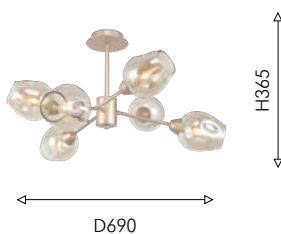

стекло дымчато-серого цвета

107

2658-10U

Ⓢ 10 × E14 × 40W,
excluded
metal, glass

2658-6U

Ⓢ 6 × E14 × 40W,
excluded
metal, glass

2657-1W

Ⓢ 1 × E14 × 40W,
excluded, switch
metal, glass