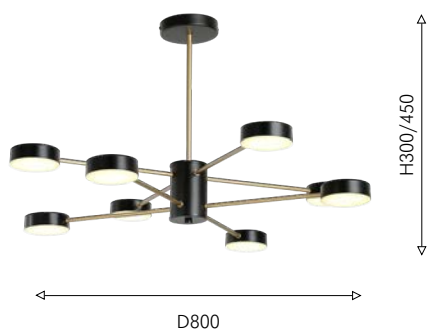

Потолочная коллекция Atma сочетает два цвета – черный и золото. Плафоны цилиндрической формы расположены на разных уровнях. Массивный центральный шток черного цвета. Коллекцию дополняют четыре поворотных светильника коричневого и золотого цвета двух размеров. Идеально подходит для подсветки холла, лобби в современном стиле.

52

3058-8P

8 × LED × 5W, 3200LM, 4000K, included metal, acryl

черный

золото