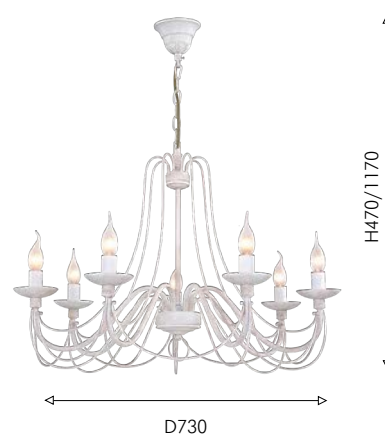

2164-7P

Ⓢ 7 × E14 × 40W,
excluded
metal