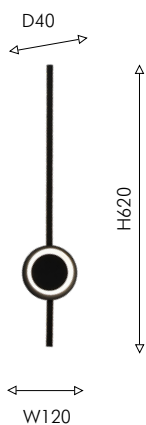

LONGUM

NEW Collection

40

4163-1W

LED × 14W, 630LM,
4000K, included
metal, acryl

● матовый черный