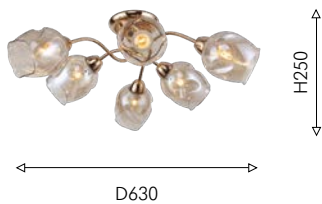

2190-6U

6 × E27 × 60W,
excluded
metal, glass