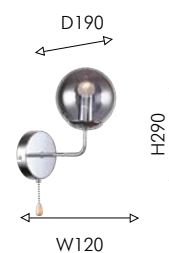

● коньячное стекло

2345-8U

Ⓢ 8 × E14 × 40W,
excluded
metal, glass

хром

2345-6U

Ⓢ 6 × E14 × 40W,
excluded
metal, glass

матовый черный

2345-1W