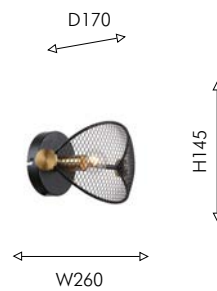

230

4084-7P

7 × E14 × 40W,
excluded
metal

● матовый черный

4084-1W

1 × E14 × 40W,
excluded
metal

● латунь

Harsh