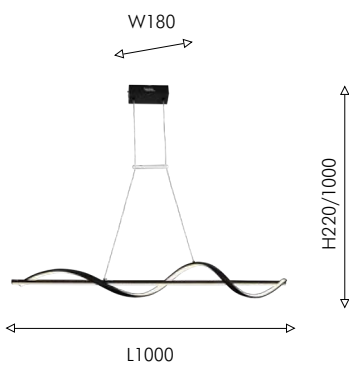

Locket

REMOTE CONTROL

NEW Collection

Коллекция Locket представлена двумя подвесами в двух цветах: матовое золото и черный. Вытянутый жесткий профиль со встроенной лентой LED декорирован гибким профилем, который так же оснащен лентой LED и мягкой волной оборачивается вокруг жесткого профиля. Также внимание привлекает переключатель, которая связывает провода в параллель, дополнительно придавая изысканность этим светильникам. Светильники оснащены пультом дистанционного управления, который позволяет менять как мощность так и цветопередачу светильников.

28

4180-2P

- LED × 34W,
- LED × 41W, 3375LM
  3000-6000K, included, RC
  metal, acryl

● матовый черный

● белый акрил