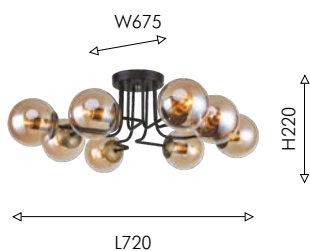

2344-8U

Ⓢ 8 × E14 × 40W,
excluded
metal, glass