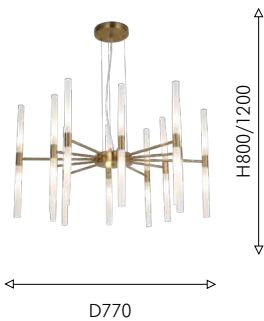

4196-20P

20 × G9 × 20W,
excluded
metal, glass