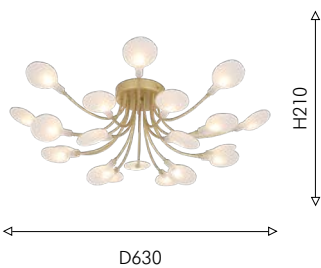

112

4197-20C

20 × G4LED × 3W,
excluded
metal, acryl

золото