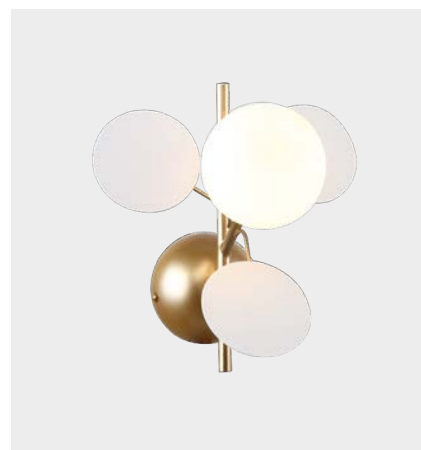

 белые металлические пластины

119

● молочно-белое стекло

Ovo

NEW Collection

Плафоны светильников коллекции Ovo из двойного стекла обращают на себя все внимание. Вытянутые внутренние плафоны выполнены из матового белого стекла, внешние – из прозрачного стекла. В коллекцию входит потолочная люстра и настенный светильник. Образ дополняют черный каркас и декоративные элементы цвета латуни.