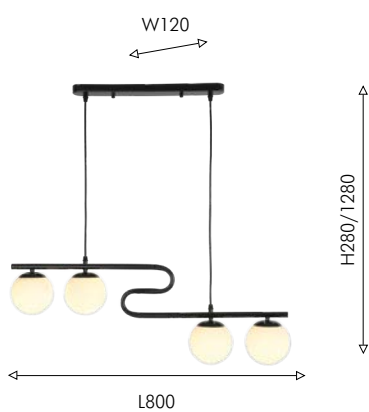

4036-4P

Ⓜ 4 × E14LED × 5W,
excluded
metal, glass

● матовый черный