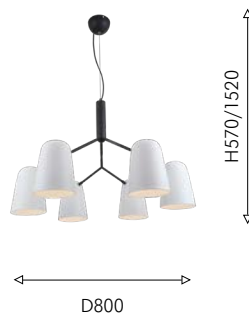

2762-6P

Ⓢ 6 × E14 × 40W,
excluded
metal