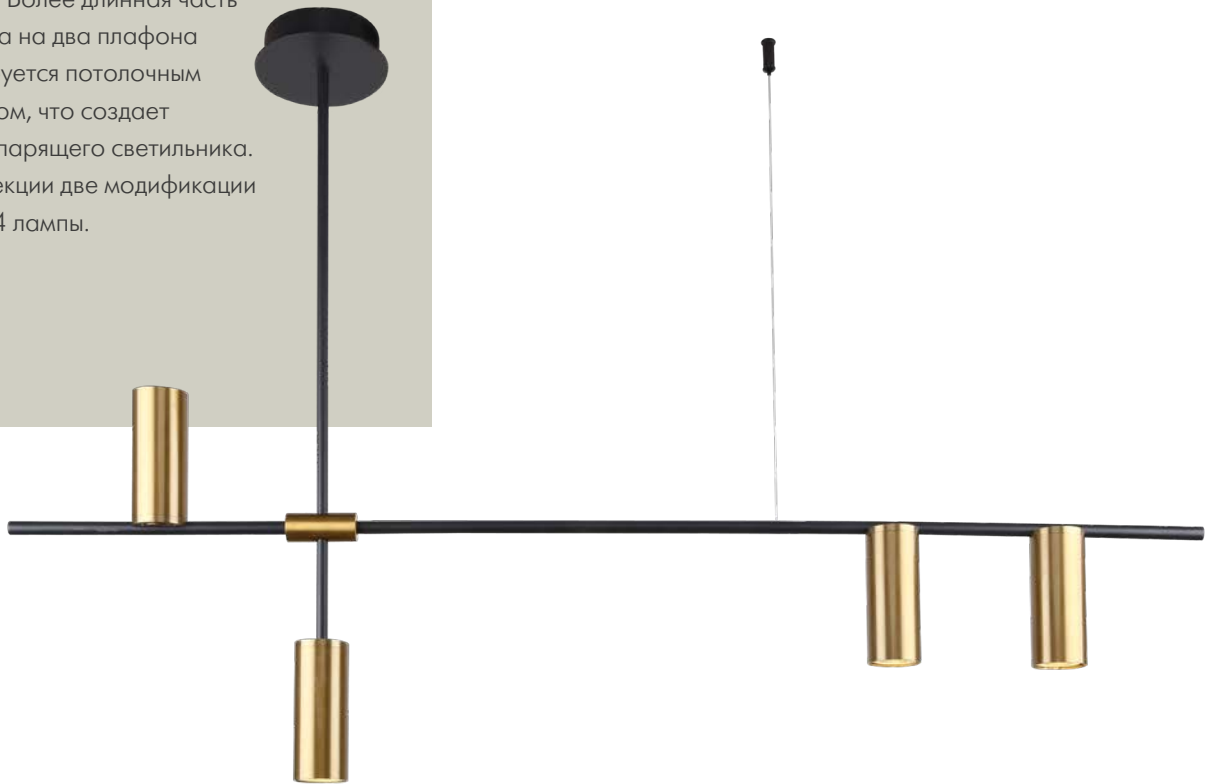

Shanku

Collection

Shanku продолжает серию креативных светильников. В подвесных люстрах оригинально сочетается каркас матового черного цвета и цилиндрические плафоны цвета латуни. Более длинная часть каркаса на два плафона фиксируется потолочным тросиком, что создает образ парящего светильника. В коллекции две модификации на 3 и 4 лампы.

24

3091-3P

3 × GU10 × 35W,
excluded
metal

● матовый черный