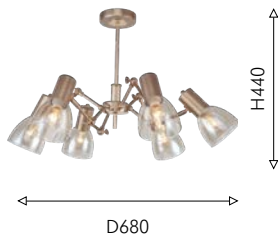

2660-6U

⊕ 6 × E14 × 40W,
excluded
metal, glass