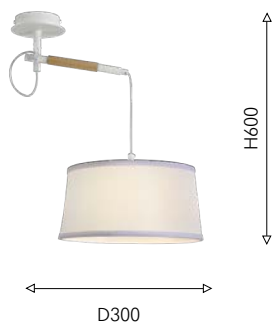

3005-1P

1 × E27 × 60W,
excluded
metal, fabric

белый   белая ткань

дерево