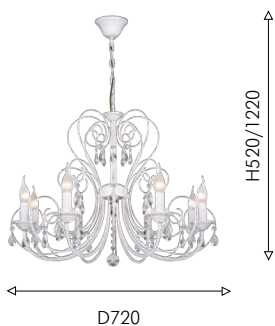

2157-8P

⬇ 8 × E14 × 40W,
excluded
metal, crystal