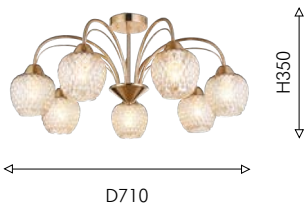

Светильники коллекции Olimp отличаются практичной элегантностью, они прекрасно подчеркнут стиль интерьера, не занимая при этом лишнего пространства. Плафоны, выполненные из выдувного узорного стекла, направлены вниз, что обеспечивает яркое и равномерное освещение. Рифлёное стекло коньячного цвета преломляет свет, создавая вокруг множество теплых бликов и узоров, добавляя неповторимую магию в каждый уголок помещения.

192

2541-7U

7 × E27 × 60W,
excluded
metal, glass