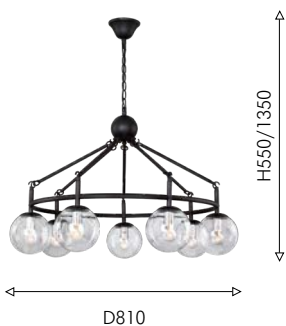

2169-7P

7 × E14 × 40W,
excluded
metal, glass

● матовый черный