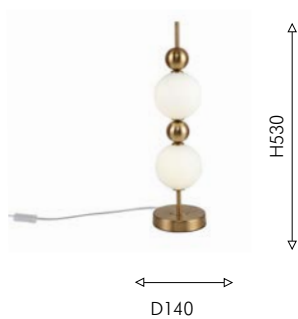

4088-2T

2 × LED × 6W, 900LM, 4000K, included metal, glass