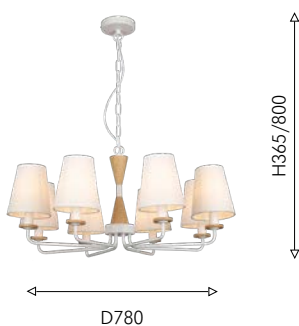

2736-8P

Ⓢ 8 × E14 × 40W,
excluded
metal, acrylic, fabric

белый