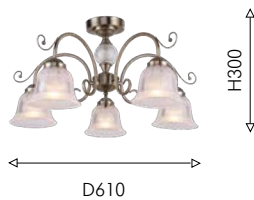

2194-5U

Ⓢ 5 × E14 × 40W,
excluded
metal, glass