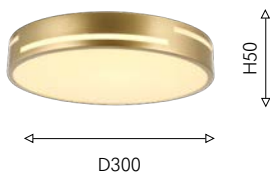

2745-1C

LED × 24W, 1920LM,
3000K, included
metal, acryl