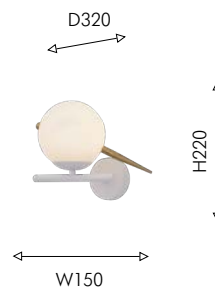

62

4107-5P

5 × E27 × 60W,
excluded
metal, glass

белый

латунь

4107-1W

1 × E27 × 60W,
excluded
metal, glass

белое стекло