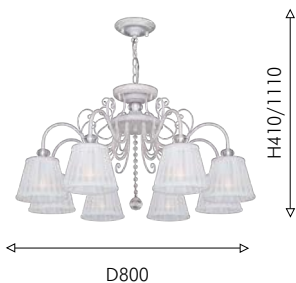

196

2150-8PC

8 × E14 × 40W,
excluded
metal, fabric, crystal

белый с золотом