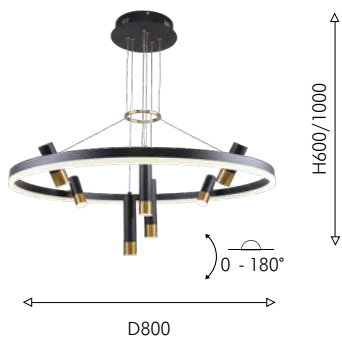

Daur

Collection

Каркас брутальной коллекции Daur сочетает два цвета – матовый черный и латунь. Плафоны на кольце – поворотные. Декоративное кольцо оснащено лентой LED. Меняя угол наклона плафона, можно создавать разные световые сценарии. Впишется в молодежный интерьер и в различные интерьеры в стиле фьюжн. Состав коллекции: две подвесные люстры на 7 и 8 ламп. Диаметр - 60 или 80 см.

48

3097-8P

- LED × 48W
- 7 × LED × 3W, 4690LM, 4000K, included metal, acryl

● матовый черный

● латунь