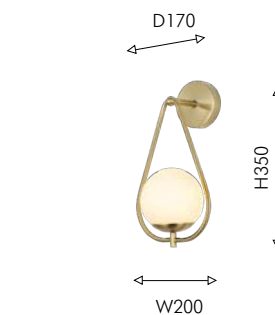

Collection

78

2916-1W

1 × E27 × 60W,
excluded
metal, glass

французское золото

2917-1W

1 × E27 × 60W,
excluded
metal, glass

2918-1W