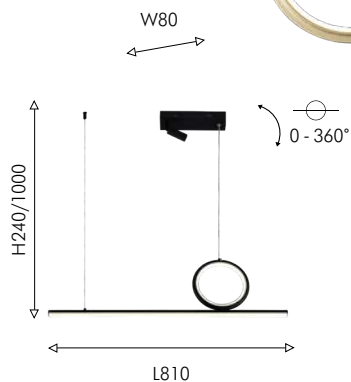

36

4178-3P

- Ⓜ LED × 3W,
- Ⓜ LED × 12W,
- Ⓜ LED × 16W, 1395LM, 4000K, included metal, acryl