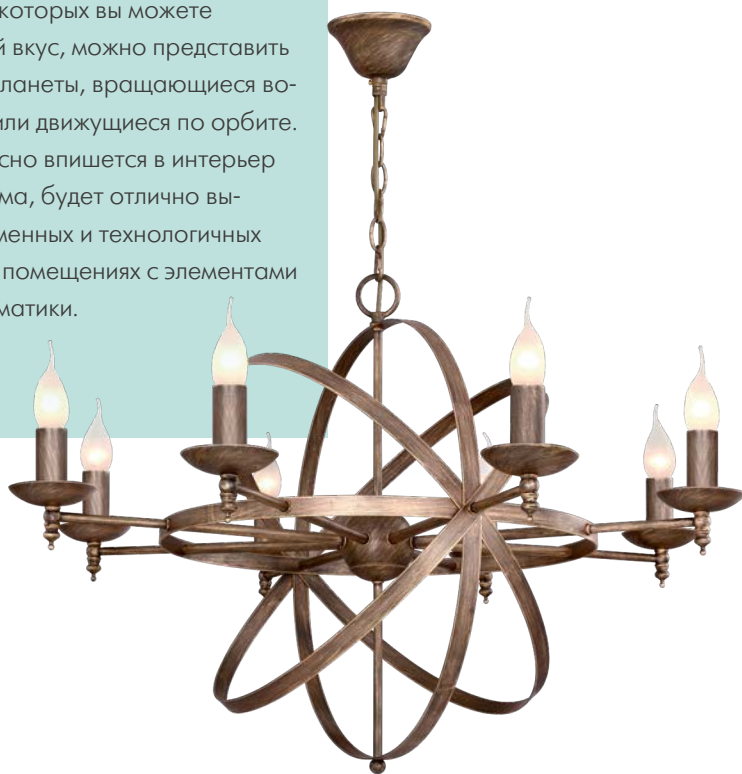

● латунь

URANIUM

Дизайн люстры Uranium напоминает движение планет или форму гироскопа, многочисленные оси которого были переосмыслены в виде каркаса из состаренных металлических сфер. Лампы, дизайн которых вы можете выбрать на свой вкус, можно представить как отдельные планеты, вращающиеся вокруг своей оси или движущиеся по орбите. Люстра прекрасно впишется в интерьер загородного дома, будет отлично выглядеть в современных и технологичных интерьерах или помещениях с элементами космической тематики.