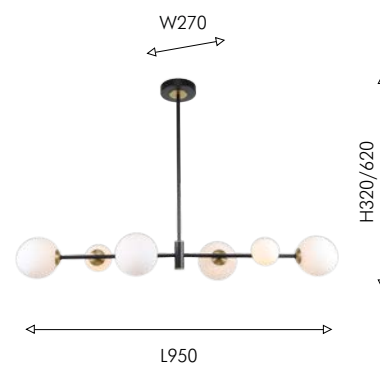

3090-6P

Ⓜ 6 × G9 × 25W,
excluded
metal, glass