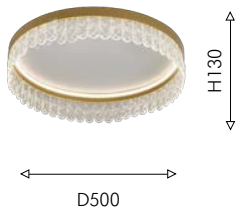

4186-1C

LED × 112W, 5880LM,
3000-6000K, included, RC
metal, acryl