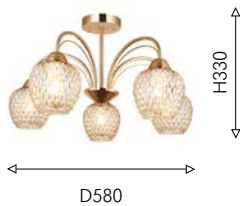

2541-5U

5 × E27 × 60W,
excluded
metal, glass