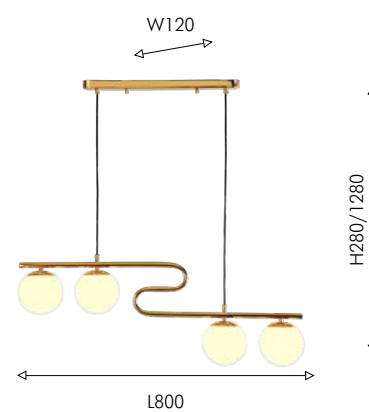

4037-4P

Ⓜ 4 × E14LED × 5W,
excluded
metal, glass

● белое стекло