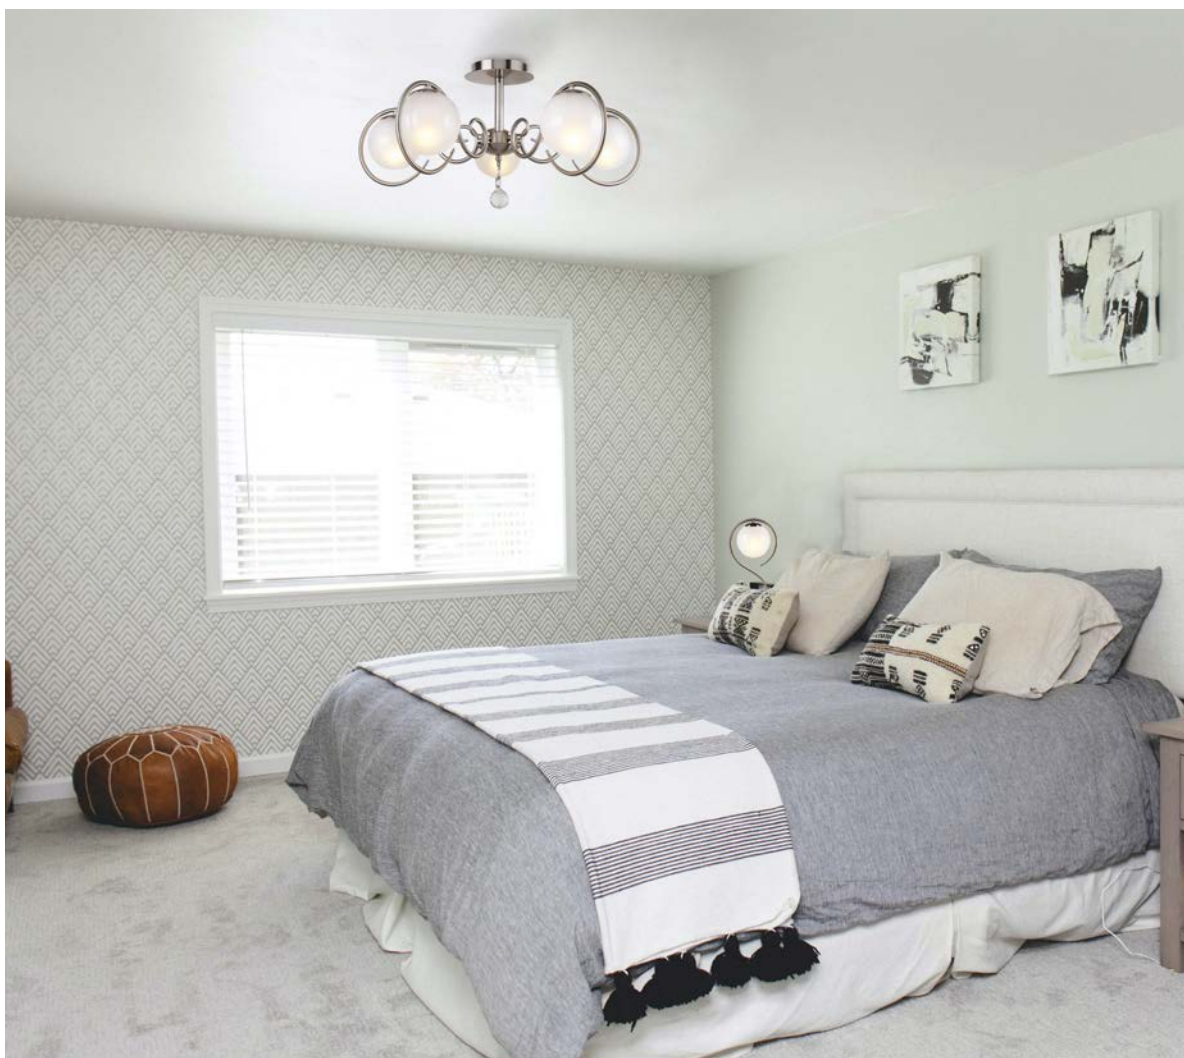

195

2349-5U

- 5 × E14 × 40W,
  excluded
  metal, glass, crystal

прозрачный хрусталь

2349-1T

- 1 × E14 × 40W,
  excluded
  metal, glass, crystal