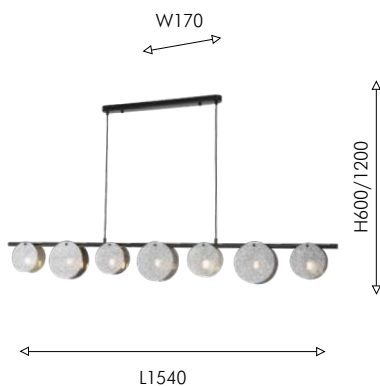

22

4104-7P

7 × G9 × 40W,
excluded
metal, glass

● матовый чёрный

PHILIA

Подвес Philia черного цвета представляет из себя металлическую планку, в которую вмонтированы источники света двух типов – стационарные плафоны в форме шара, которые обеспечивают равномерное освещение пространства, и поворотные споты – которые могут акцентно освещать нужные зоны или предметы. Светильники оснащены пультом дистанционного управления, который позволяет менять как мощность так и температуру света.