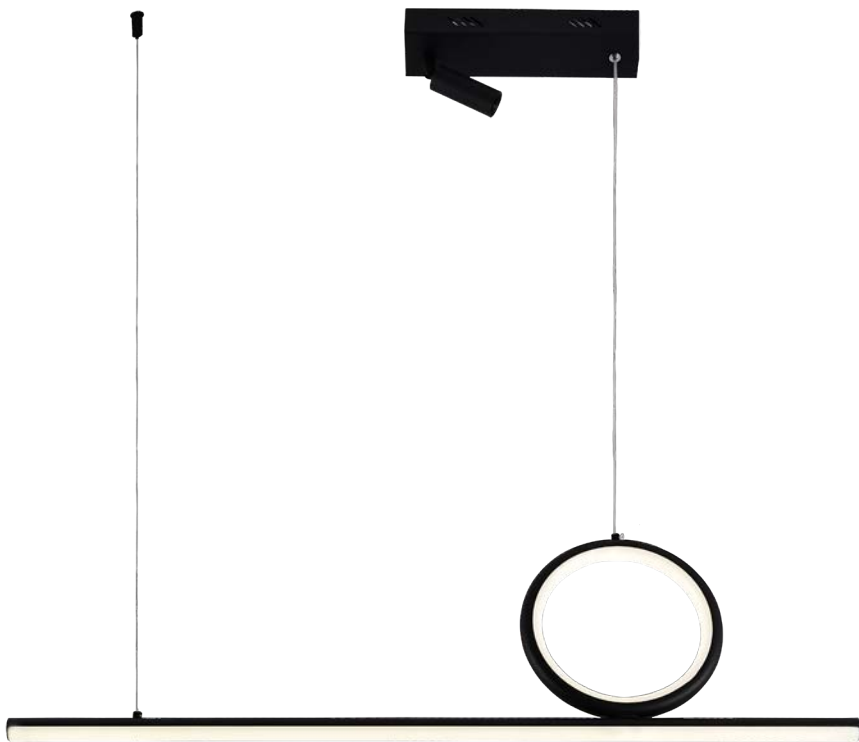

Farce

Подвес Farce черного цвета обладает трендовой формой в виде подвешенного на тросах тонкого вытянутого профиля со встроенной лентой LED, дополнительными элементами выступают декоративное кольцо LED и поворотный спот на потолочном основании подвеса. Светильники оснащены пультом дистанционного управления, который позволяет менять как мощность так и цветопередачу светильников.

ROTATION

NEW Collection