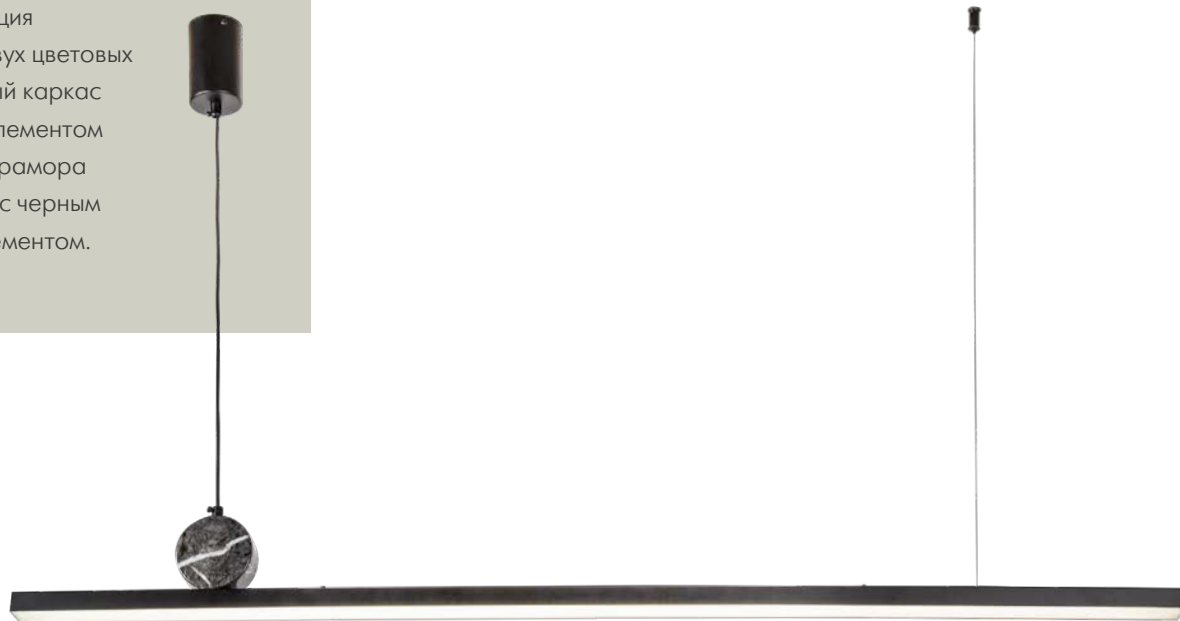

Firmato

NEW Collection

Коллекция подвесов Firmato выполнена в современном стиле и сочетает в себе строгость и функциональность. Акцент в дизайне сделан на декоративный цилиндр в основании одного из креплений. Изысканность подвесам также придает форма потолочного крепления в виде удлиненного металлического цилиндра. Коллекция представлена в двух цветовых решениях – черный каркас с декоративным элементом в цвете черного мрамора и золотой каркас с черным декоративным элементом.

32

4060-1P

LED × 35W, 2800LM,
4000K, included
metal, acryl

● матовый черный

● белый акрил