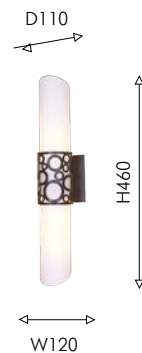

1146-2W

ⓘ 2 × E14 × 40W,
excluded
metal, glass

● коричневый

● белое стекло