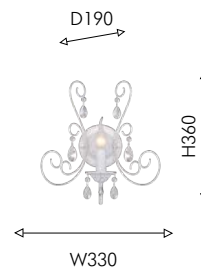

2157-1W

⬇ 1 × E14 × 40W,
excluded
metal, crystal

белый с золотом

прозрачный хрусталь