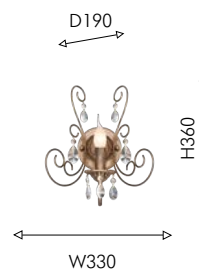

 прозрачный хрусталь

201

2158-8P

ⓘ 8 × E14 × 40W,
excluded
metal, crystal

2158-6P

ⓘ 6 × E14 × 40W,
excluded
metal, crystal

2158-1W

ⓘ 1 × E14 × 40W,
excluded
metal, crystal