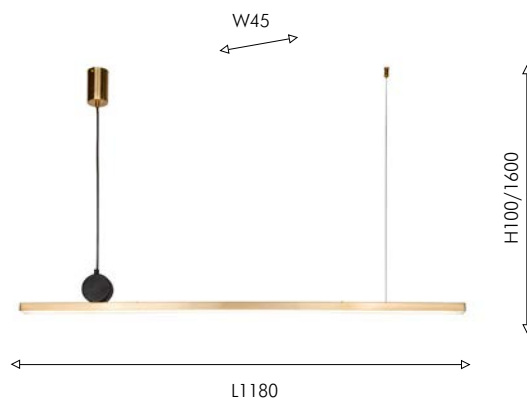

34

4061-1P

LED × 35W, 2800LM,
4000K, included
metal, acryl

4061-2P

LED × 47W, 3760LM,
4000K, included
metal, acryl

Farce

Подвес Farce черного цвета обладает трендовой формой в виде подвешенного на тросах тонкого вытянутого профиля со встроенной лентой LED, дополнительными элементами выступают декоративное кольцо LED и поворотный спот на потолочном основании подвеса. Светильники оснащены пультом дистанционного управления, который позволяет менять как мощность так и цветопередачу светильников.