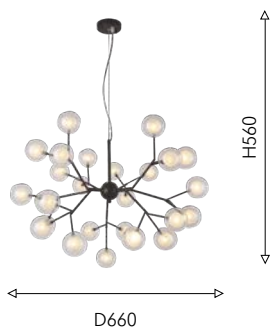

2481-9P

27 × G4LED × 3W, 4423LM,
3000K, included
metal, glass