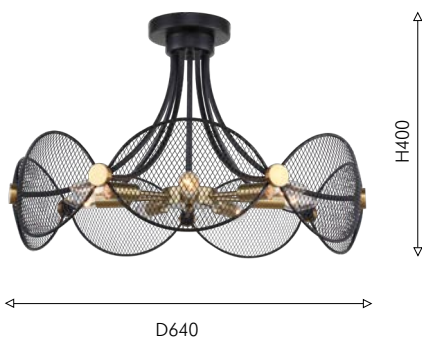

4084-7P

7 × E14 × 40W,
excluded
metal

● матовый черный