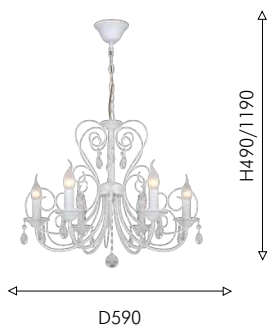

2157-6P

⬇ 6 × E14 × 40W,
excluded
metal, crystal