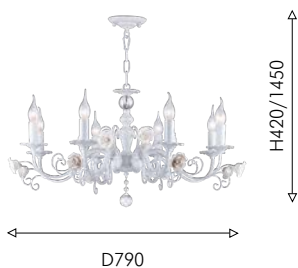

2134-8P

ⓘ 8 × E14 × 40W,
excluded
metal, ceramics, crystal

● белый с серебром