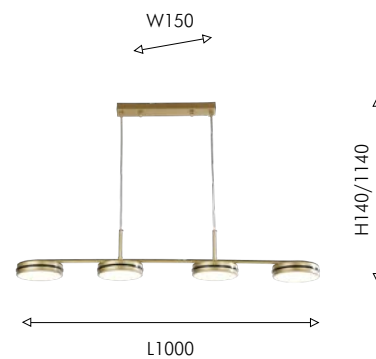

4043-4P

4 × LED × 12W, 3840LM,
4000K, included
metal, acryl

● белый акрил