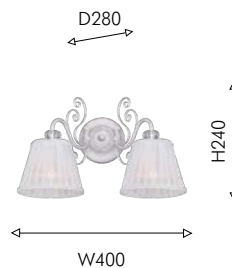

2150-2W

2 × E14 × 40W,
excluded
metal, fabric, crystal

белая органза