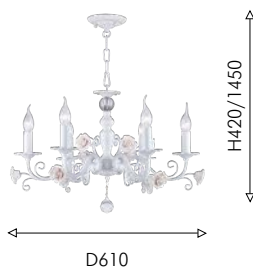

2134-6P

ⓘ 6 × E14 × 40W,
excluded
metal, ceramics, crystal

● фарфор кремового цвета