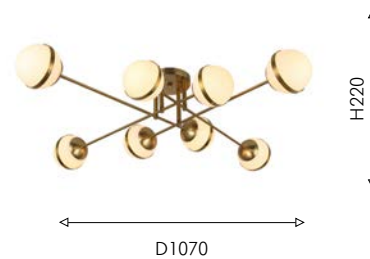

70

3051-6P

6 × E27 × 60W,
excluded
metal, glass

медь

3051-8P

8 × E27 × 60W,
excluded
metal, glass

белое стекло

STRIPY