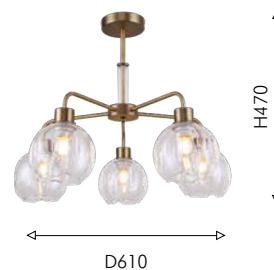

2192-5P

5 × E27 × 60W,
excluded
metal, glass

прозрачное стекло