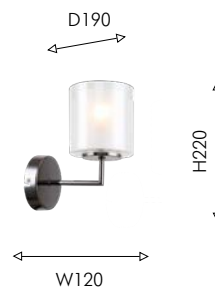

124

4087-7P

7 × E14 × 40W,
excluded
metal, glass

жемчужно-черный

4087-1W

1 × E14 × 40W,
excluded
metal, glass

прозрачное стекло

белое стекло