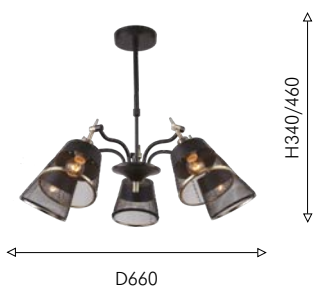

2197-5U

Ⓢ 5 × E14 × 40W,
excluded
metal