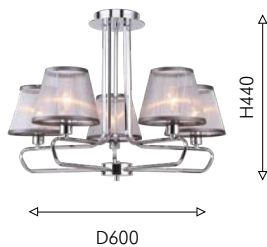

2343-5P

Ⓢ 5 × E14 × 40W,
excluded
metal, fabric