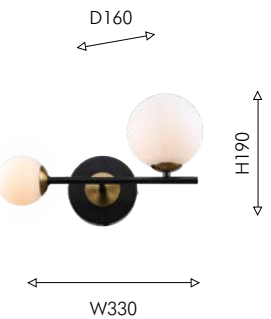

3090-2W

2 × G9 × 25W,
excluded
metal, glass

● латунь