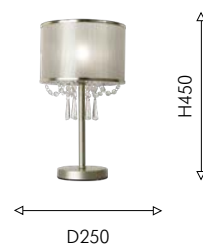

162

3043-5P

5 × E14 × 40W,
excluded
metal, fabric, crystal

французское серебро

3043-2W

2 × E14 × 40W,
excluded
metal, fabric, crystal

ткань цвета шампанского
золотистая эко-кожа

3043-1T