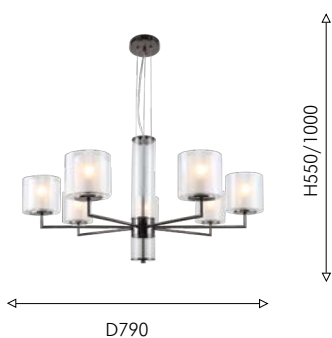

4087-7P

7 × E14 × 40W,
excluded
metal, glass

жемчужно-черный