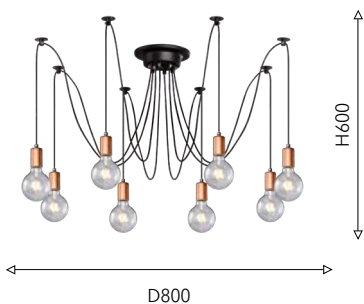

2167-8U

Ⓢ 8 × E27 × 40W,
excluded
metal

● матовый черный