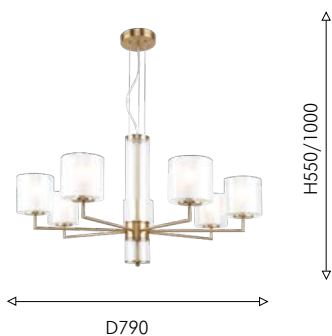

4086-7P

7 × E14 × 40W,
excluded
metal, glass

латунь