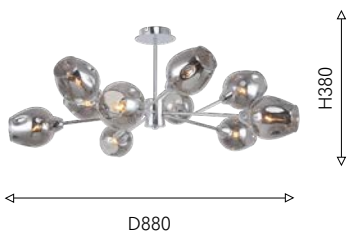

2657-10U

Ⓢ 10 × E14 × 40W,
excluded
metal, glass

хром