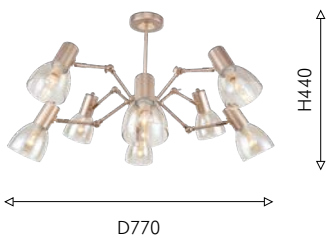

2660-8U

⊕ 8 × E14 × 40W,
excluded
metal, glass