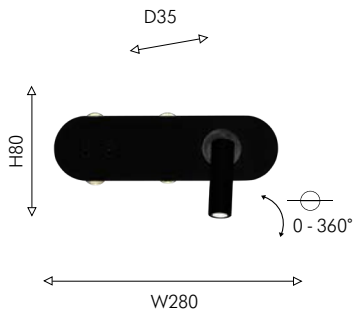

TRIS

NEW Collection

4170-5W

- LED × 4W,
- 1 × LED × 3W, 315LM, 4000K, included, switch metal, acryl

● матовый черный

42