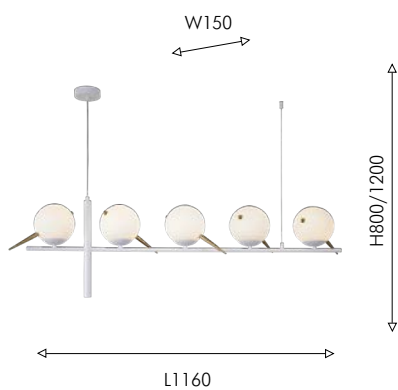

4107-5P

5 × E27 × 60W,
excluded
metal, glass

белый

латунь