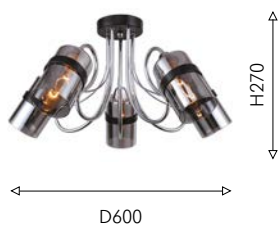

139

2351-8U

⊕ 8 × E14 × 40W,
excluded
metal, glass

2351-5U

⊕ 5 × E14 × 40W,
excluded
metal, glass

2351-1W

⊕ 1 × E14 × 40W,
excluded, switch
metal, glass

Коллекция Viator в стиле хай-тек выполнена в лаконичном и функциональном дизайне с золотыми и серебряными кольцами на рожках, которые подчеркивают графичность светильников и отражают свет белого матового стекла плафонов. Коллекция выполнена с большим вниманием к деталям – болтики и декор на чаше, совпадают по цвету с кольцами, добавляют визуальный акцент и делают светильники еще более привлекательными. Компактный размер, выбор цветовых решений, хорошая сочетаемость с другими элементами современного дизайна делают эту коллекцию невероятно универсальной для использования в различных интерьерах.