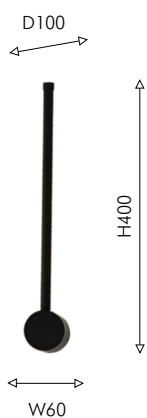

Easy

Коллекция Easy представлена двумя настенными светильниками в черном цвете, которые могут использовать как по отдельности, так и вместе для создания оригинальных архитектурных световых инсталляций. LED лента встроена в каркас, световой поток направлен в сторону стены.

Modern

38

4167-1W

LED × 7W, 315LM,
4000K, included
metal, acryl

● матовый черный