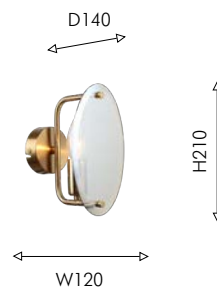

122

4085-7P

7 × E14 × 40W,
excluded
metal, glass

латунь

4085-1W

1 × E14 × 40W,
excluded
metal, glass

стекло коньячного цвета

Proper