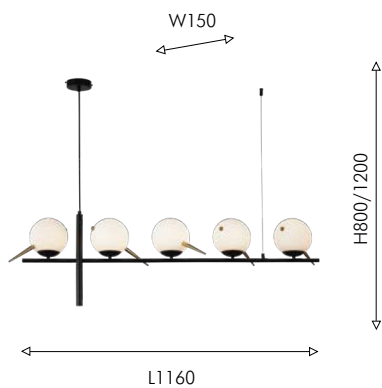

4106-5P

5 × E27 × 60W,
excluded
metal, glass

● матовый черный