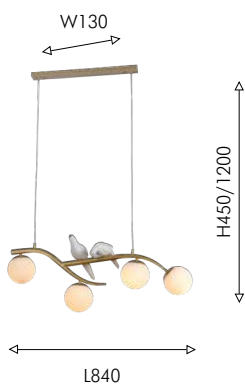

Коллекция Avis, вдохновленная свободой и непринужденностью птичьего полета, будет прекрасным украшением для детской комнаты, тематического кафе или любого другого интерьера, где необходимо создать уют и слегка игривую атмосферу. Расположенные на каркасе из ветвей матового золотого цвета белые декоративные гипсовые птички придают коллекции трогательность и изящество. Кремовое стекло обеспечивает мягкий рассеянный свет, создавая приятную освещенность без резкого контраста.

208

2743-4P

⦿ 4 × E27 × 60W,
excluded
metal, glass, resin

● матовое золото