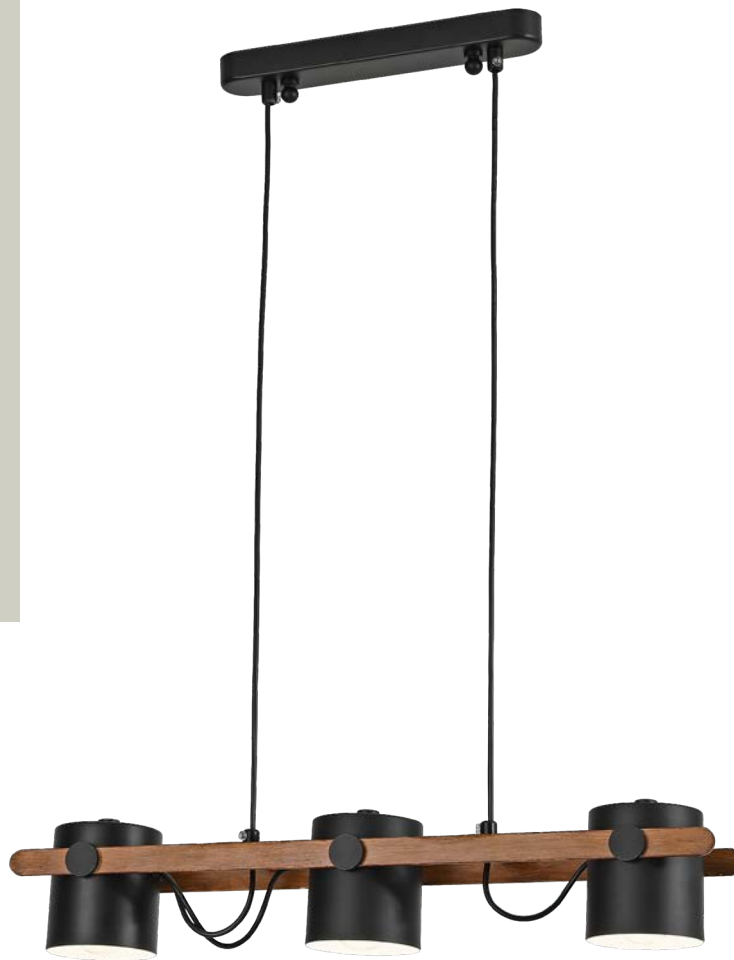

150

3004-3P

3 × E27LED× 7W,
excluded
metal

3004-1T

1 × E27LED× 7W,
excluded, switch
metal

3004-1W

1 × E27LED× 7W,
excluded, switch
metal

● матовый черный