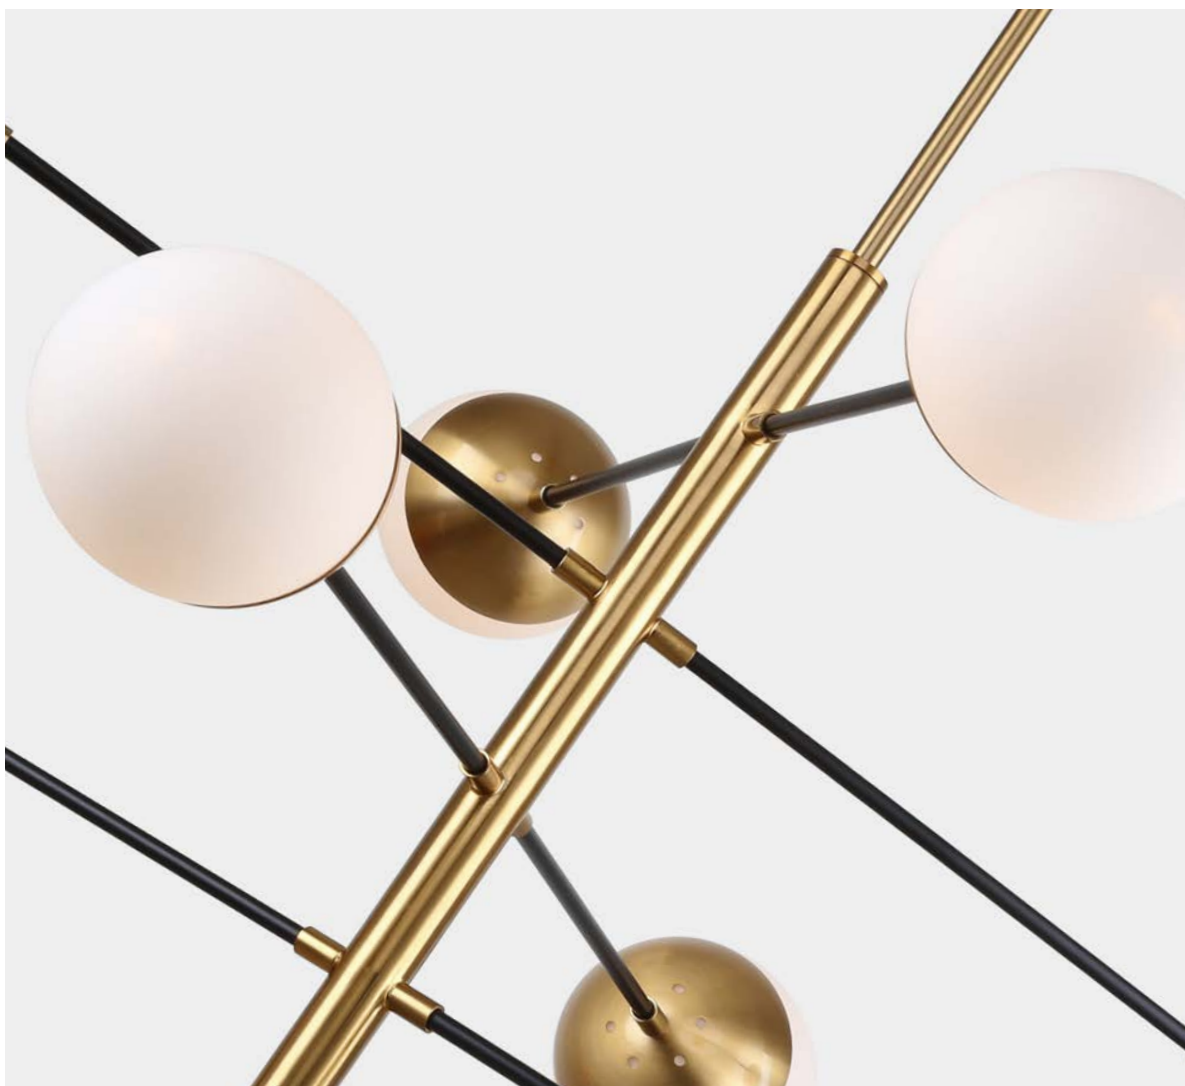

75

Ⓜ 6 × G9 × 25W,
excluded
metal, glass

● белое стекло

Ⓜ 8 × G9 × 25W,
excluded
metal, glass