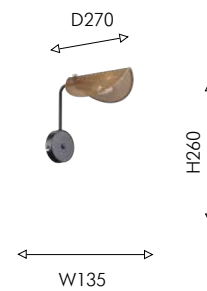

4082-1W

1 × E14 × 40W,
excluded
metal

● матовый черный

● латунь