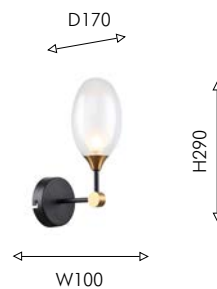

120

4083-8P

8 × G9 × 40W,
excluded
metal, glass

● матовый черный

● латунь

4083-1W

1 × G9 × 40W,
excluded
metal, glass

● матовое белое
и прозрачное стекло