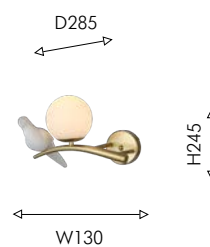

208

2743-4P

⦿ 4 × E27 × 60W,
excluded
metal, glass, resin

● матовое золото

2742-4P

⦿ 4 × E27 × 60W,
excluded
metal, glass, resin

● кремовое стекло

2742-1W