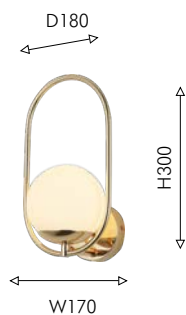

76

2913-1W

1 × E27 × 60W,
excluded
metal, glass

французское золото