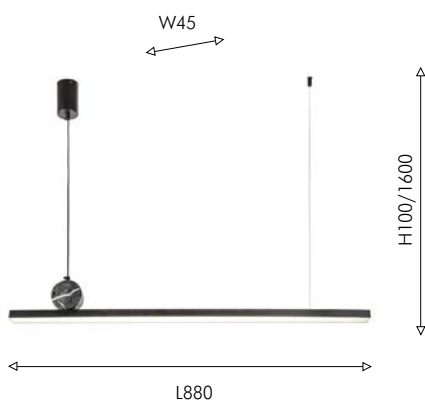

Firmato

NEW Collection

Коллекция подвесов Firmato выполнена в современном стиле и сочетает в себе строгость и функциональность. Акцент в дизайне сделан на декоративный цилиндр в основании одного из креплений. Изысканность подвесам также придает форма потолочного крепления в виде удлиненного металлического цилиндра. Коллекция представлена в двух цветовых решениях – черный каркас с декоративным элементом в цвете черного мрамора и золотой каркас с черным декоративным элементом.

32

4060-1P

LED × 35W, 2800LM,
4000K, included
metal, acryl

● матовый черный

● белый акрил