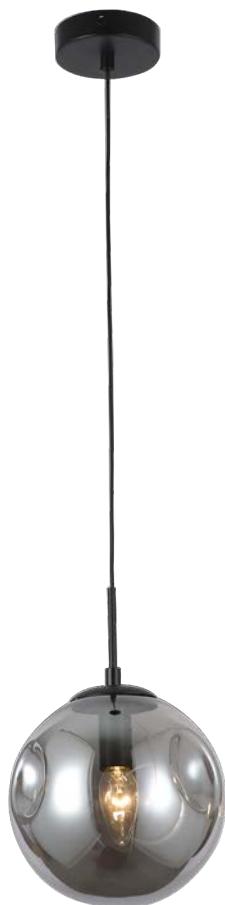

94

2784-1P

1 × E14× 60W,
excluded
metal, glass

● матовый черный

2785-1P

1 × E14× 60W,
excluded
metal, glass

● медь

● дымчатое серое стекло