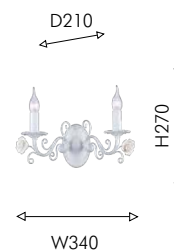

198

2134-8P

ⓘ 8 × E14 × 40W,
excluded
metal, ceramics, crystal

● белый с серебром

2134-6P

ⓘ 6 × E14 × 40W,
excluded
metal, ceramics, crystal

● фарфор кремового цвета

2134-2W