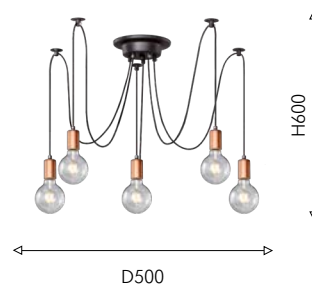

2167-5U

Ⓢ 5 × E27 × 40W,
excluded
metal

● латунь