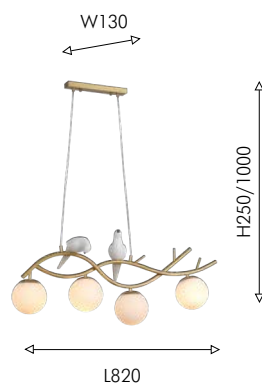

208

2743-4P

⦿ 4 × E27 × 60W,
excluded
metal, glass, resin

● матовое золото

2742-4P

⦿ 4 × E27 × 60W,
excluded
metal, glass, resin

● кремовое стекло

2742-1W