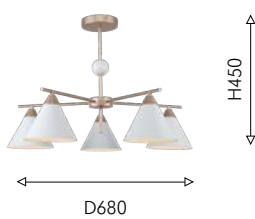

2774-5P

Ⓢ 5 × E14 × 40W,
excluded
metal