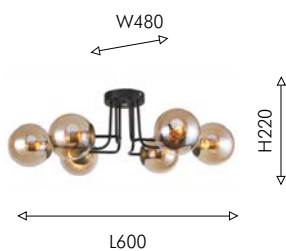

2344-6U

Ⓢ 6 × E14 × 40W,
excluded
metal, glass