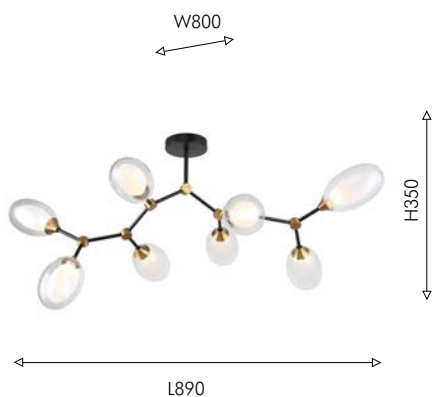

4083-8P

8 × G9 × 40W,
excluded
metal, glass

● матовый черный

● латунь