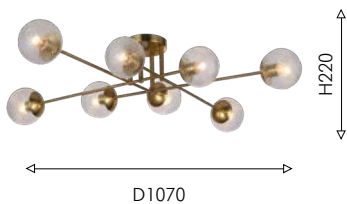

WIGGLY

Еще одна интересная коллекция Wiggly. Каркас цвета меди, плафоны из прозрачного узорного стекла. Игра на балансе. Рожки разной длины фиксируются прочным каркасом, благодаря чему удается избежать перевеса. Коллекция впишется в интерьер в современном стиле.

Modern

3052-6P

6 × E27 × 60W,
excluded
metal, glass

3052-8P

8 × E27 × 60W,
excluded
metal, glass

медь

прозрачное стекло