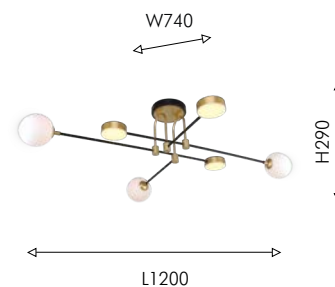

3095-6P

- ⊕ 3 × G9 × 25W, excluded
- ⊕ 3 × LED × 7W, 840LM, 4000K, included metal, acryl, glass

белый акрил

белое стекло

Pouli

Оригинальным элементом подвеса Pouli стали плафоны, напоминающие сидящих на проводах птичек. Светящаяся часть "птичек" выполнена из выдувного стекла. Плафоны можно поворачивать в нужном направлении. В цветовом решении подвеса используются черный и золотой.