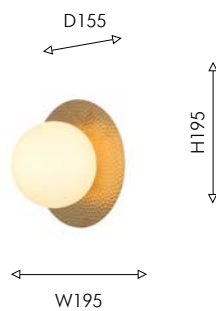

82

3050-7P

7 × E27 × 60W,
excluded
metal, glass

медь

3050-1W

1 × E27 × 60W,
excluded
metal, glass

матовый черный

3050-1P