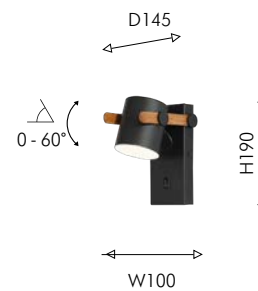

150

3004-3P

3 × E27LED× 7W,
excluded
metal

3004-1T

1 × E27LED× 7W,
excluded, switch
metal

3004-1W

1 × E27LED× 7W,
excluded, switch
metal

● матовый черный