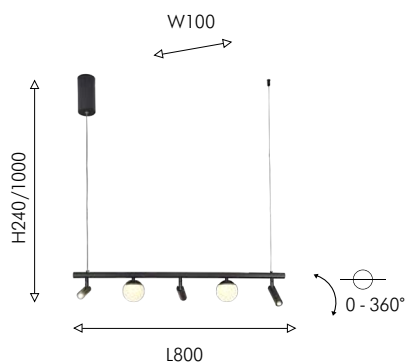

PHILIA

Подвес Philia черного цвета представляет из себя металлическую планку, в которую вмонтированы источники света двух типов – стационарные плафоны в форме шара, которые обеспечивают равномерное освещение пространства, и поворотные споты – которые могут акцентно освещать нужные зоны или предметы. Светильники оснащены пультом дистанционного управления, который позволяет менять как мощность так и температуру света.

ROTATION

REMOTE CONTROL

NEW Collection

23

4179-5P

- 3 × LED × 3W,
- 2 × LED × 5W, 855LM
  4000K, included, RC
  metal, acryl

● матовый черный

● белый акрил