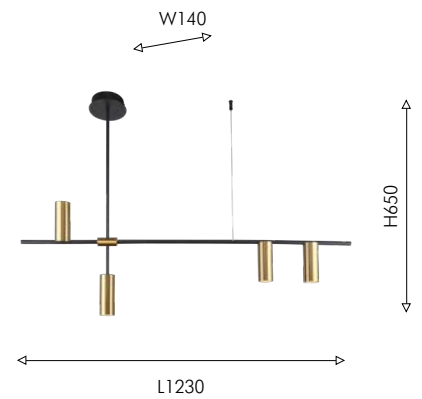

3098-4P

4 × GU10 × 35W,
excluded
metal

● латунь