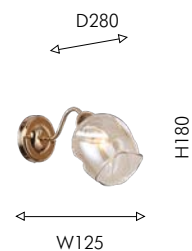

Bento

Collection

Коллекция Bento – это идеальное решение для тех, кто ищет изящные и нежные светильники для небольших помещений в светлых пастельных тонах. Коллекция представлена в двух вариациях – золотой каркас и стекло цвета шампанского или хром и прозрачное стекло. Плафоны из выдувного стекла по форме напоминающие раскрытый бутон цветка создают мягкий рассеянный свет и добавляют нотку природной красоты и уюта.

104

2190-6U

6 × E27 × 60W,
excluded
metal, glass

2190-1W

1 × E27 × 60W,
excluded
metal, glass