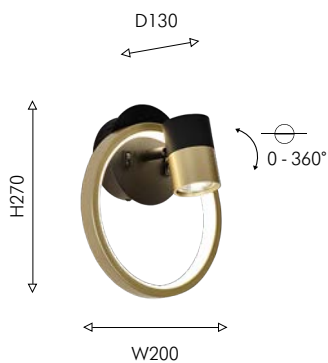

- Ⓜ LED × 10W,
- Ⓜ 1 × LED × , 585LM, 4000K, included, switch metal, acryl

● матовый черный

● белый акрил

● матовое золото

37

RUEDO

ROTATION

SWITCH