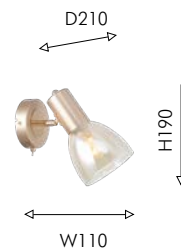

138

2660-8U

⊕ 8 × E14 × 40W,
excluded
metal, glass

2660-6U

⊕ 6 × E14 × 40W,
excluded
metal, glass

2660-1W

⊕ 1 × E14 × 40W,
excluded, switch
metal, glass

 МАТОВОЕ ЗОЛОТО