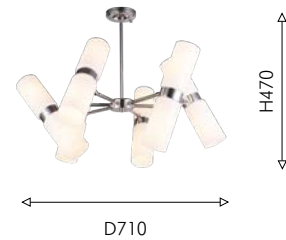

ROTATION

Collection

2617-12P

⦿ 12 × E14 × 60W,
excluded
metal, glass

ЗОЛОТО

белое стекло

2617-12P

⦿ 12 × E14 × 60W,
excluded
metal, glass