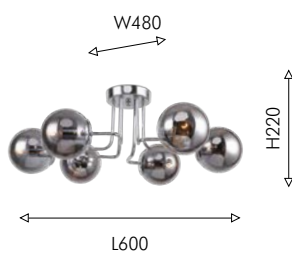

● коньячное стекло

2345-8U

Ⓢ 8 × E14 × 40W,
excluded
metal, glass

хром

2345-6U

Ⓢ 6 × E14 × 40W,
excluded
metal, glass

матовый черный

2345-1W