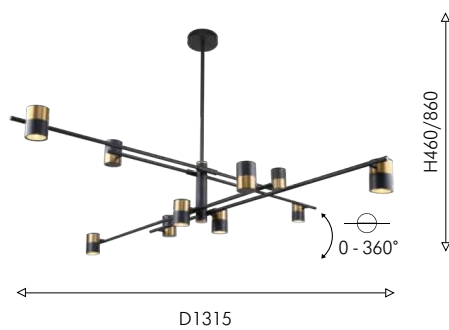

Chart

Collection

Светильники Chart с цилиндрическими поворотными плафонами черного и латунного цвета – идеальное дизайнерское решение для дома или офиса. Три модификации потолочных светильников на 6, 8 и 10 ламп, и настенное бра на 2 лампы.

46

3092-10P

10 × GU10*35W,
excluded
metal

● матовый черный