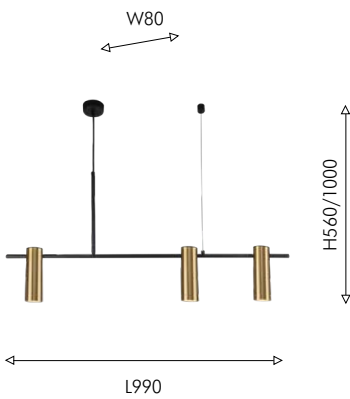

Shanku

Collection

Shanku продолжает серию креативных светильников. В подвесных люстрах оригинально сочетается каркас матового черного цвета и цилиндрические плафоны цвета латуни. Более длинная часть каркаса на два плафона фиксируется потолочным тросиком, что создает образ парящего светильника. В коллекции две модификации на 3 и 4 лампы.

24

3091-3P

3 × GU10 × 35W,
excluded
metal

● матовый черный