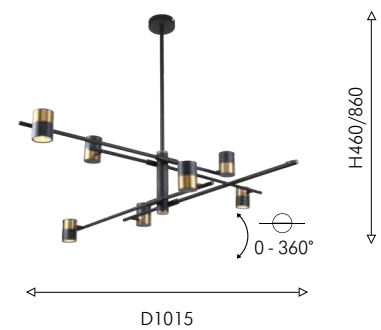

3092-8P

8 × GU10*35W,
excluded
metal

● латунь