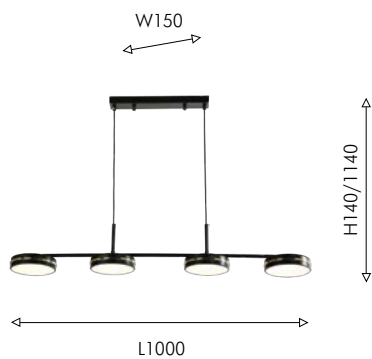

4042-4P

4 × LED × 12W, 3840LM,
4000K, included
metal, acryl

● матовый черный