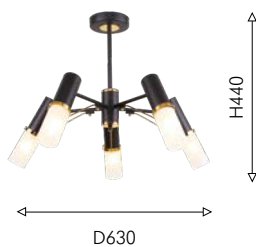

2558-5P

Ⓢ 5 × E14 × 40W,
excluded
metal, glass