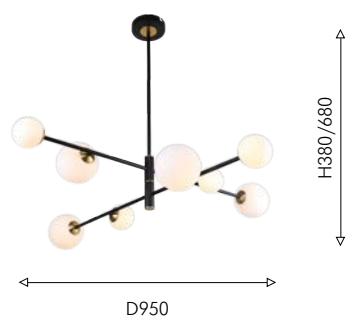

Vials

Collection

Балансирующая коллекция Vials представлена в двух модификациях: однарусная вытянутая люстра на 6 ламп и двухъярусные люстры сложной геометрической формы на 8 и 10 ламп. Коллекция дополнена бра на 2 лампы. Шарообразные плафоны двух размеров из белого стекла. Декоративные элементы из латуни.

68

3090-8P

8 × G9 × 25W,
excluded
metal, glass

● матовый черный