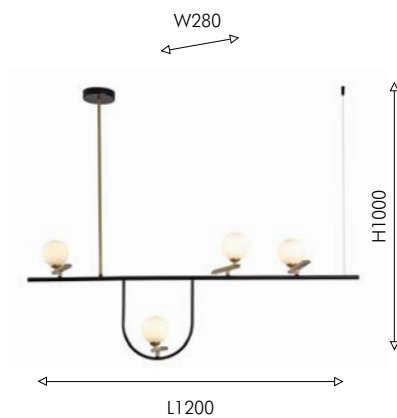

4109-4P

4 × G9LED × 5W,
excluded
metal, glass