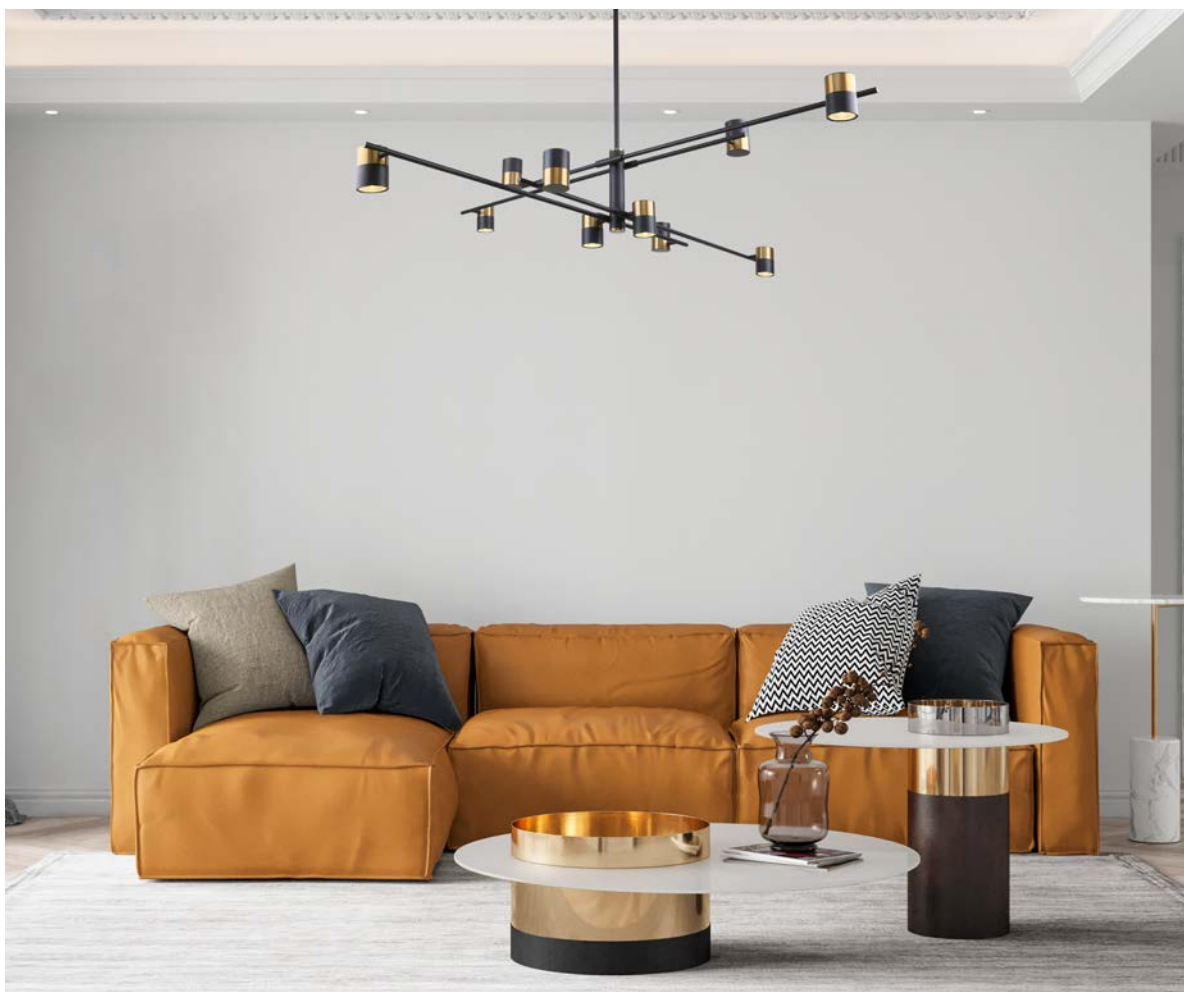

47

⌚ 6 × GU10*35W,
excluded
metal

⌚ 2 × GU10*35W,
excluded
metal