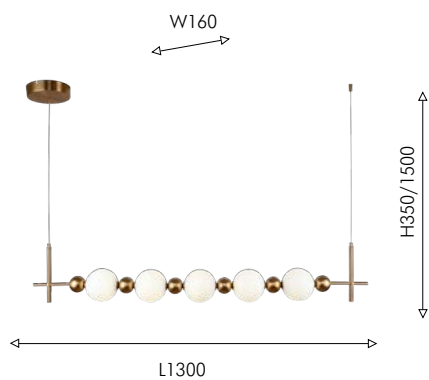

4088-5P

5 × LED × 6W, 2250LM, 4000K, included metal, glass