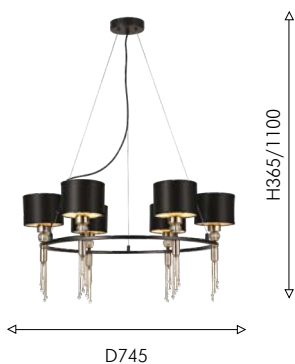

2847-6P

Ⓢ 6 × E27 × 40W,
excluded
metal, fabric, glass

● французское золото

● черная ткань