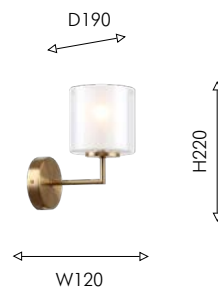

126

4086-7P

7 × E14 × 40W,
excluded
metal, glass

латунь

4086-1W

1 × E14 × 40W,
excluded
metal, glass

прозрачное стекло

белое стекло