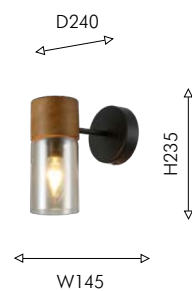

224

2633-7P

7 × E14 × 60W,
excluded
metal, glass, wood

● матовый черный

2633-5P

5 × E14 × 60W,
excluded
metal, glass, wood

● натуральное дерево

225