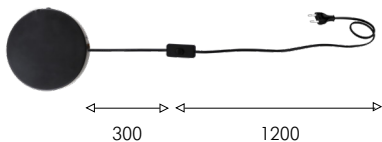

4224-1W

- 1 x GU10 x 35W, excluded metal

никель

матовый черный