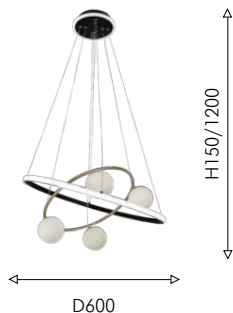

4184-6P

- 4 × G9LED × 10W, excluded
- LED × 70W,
- LED × 20W, 4050LM
  3000-6000K, included, RC
  metal, glass, acryl

● белый акрил