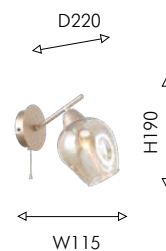

стекло дымчато-серого цвета

107

2658-10U

Ⓢ 10 × E14 × 40W,
excluded
metal, glass

2658-6U

Ⓢ 6 × E14 × 40W,
excluded
metal, glass

2657-1W

Ⓢ 1 × E14 × 40W,
excluded, switch
metal, glass