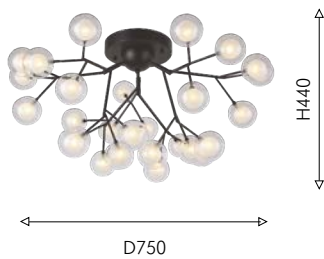

2481-9U

27 × G4LED × 3W, 4423LM,
3000K, included
metal, glass