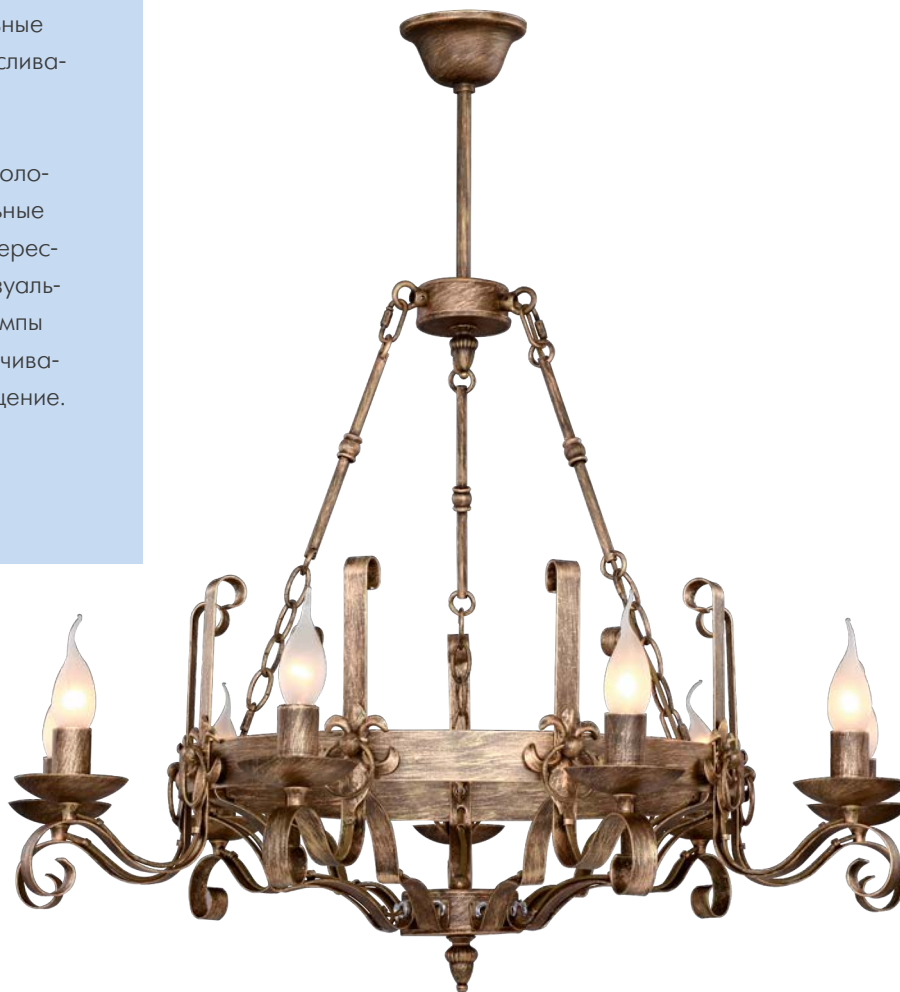

темное дерево

2737-1W

⊕ 1 × E14 × 40W,
excluded
metal, acrylic, fabric

бежевая ткань

Boulogne

Collection

Коллекция Boulogne подойдет для воплощения светового дизайна в загородном доме, где натуральные природные оттенки в интерьере сливаются воедино с пейзажем за окном. Металлический окрас выполнен в коричневом цвете с золотым патинированием. Оригинальные рожки в стиле ковки создают интересный художественный акцент и визуальное равновесие, подчеркивая лампы в форме свечей, которые обеспечивают равномерное и уютное освещение.