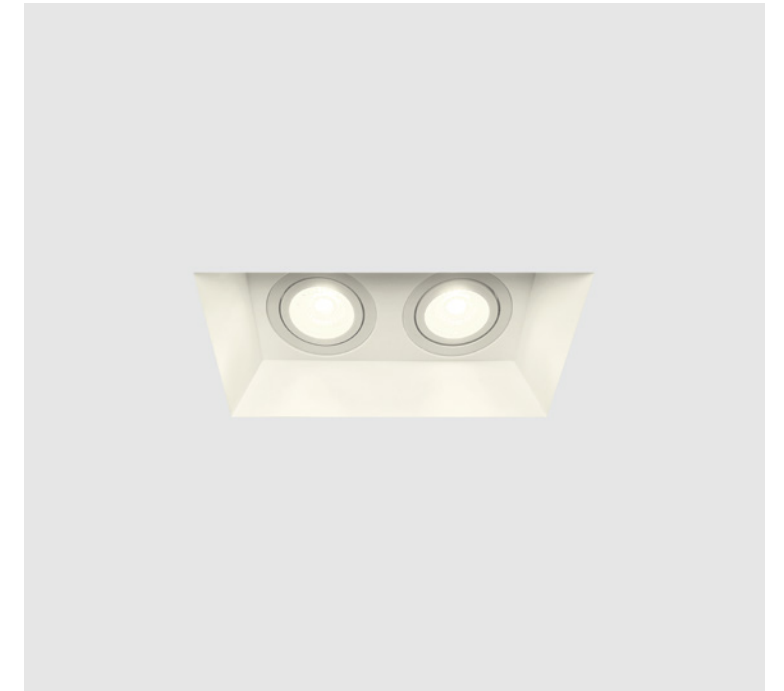

NEMO

Ref:	
NEMO	1xGU10 no incl
Color/Colour	Blanco Natural / Natural White
Material	Escayola Inesplast / Inesplast Plaster
Medidas/Dimensions	150x150x76 mm
Corte/Cut	150x150 mm

Bombilla Compatibles/Compatible Bulbs			
GU10/PAR16	Módulo X1A7	Módulo X2A9	Módulo TRIDONIC

ADELAIDA

Ref:	
ADELAIDA	2xGU10 no incl
Color/Colour	Blanco Natural / Natural White
Material	Escayola Inesplast / Inesplast Plaster
Medidas/Dimensions	250x150x45 mm
Corte/Cut	250x150 mm

Bombilla Compatibles/Compatible Bulbs			
GU10/PAR16	Módulo X1A7	Módulo X2A9	Módulo TRIDONIC