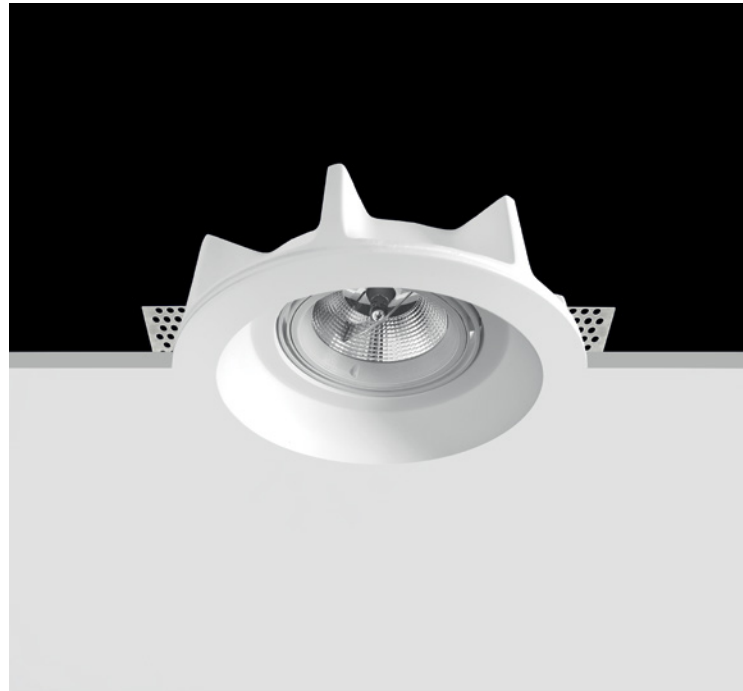

BRENDA 1

Ref:

BRENDA 1 1xGU10 AR111 no incl

Color/Colour **Blanco Natural / Natural White**

Material **Escayola Inesplast / Inesplast Plaster**

Medidas/Dimensions **Ø252x50 mm**

Corte/Cut **Ø252 mm**

Bombilla Compatibles/Compatible Bulbs

GU10-AR111CH GU10-AR111

BRENDA 2

Ref:

BRENDA 2 2xGU10 AR111 no incl

Color/Colour **Blanco Natural / Natural White**

Material **Escayola Inesplast / Inesplast Plaster**

Medidas/Dimensions **404x250x50 mm**

Corte/Cut **404x250 mm**

Bombilla Compatibles/Compatible Bulbs

GU10-AR111CH GU10-AR111