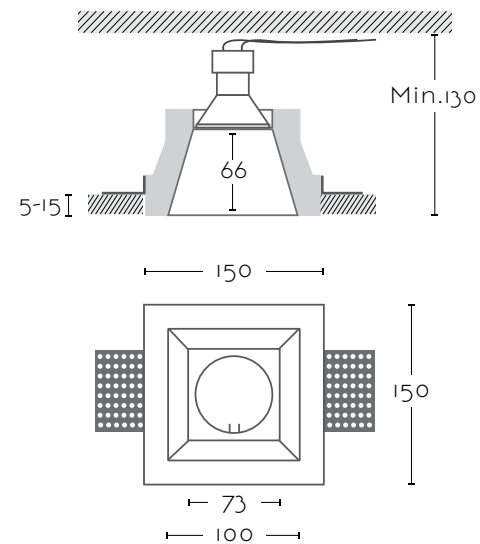

# NEMO

Ref:	
<b>NEMO</b>	1xGU10 no incl
Color/Colour	Blanco Natural / Natural White
Material	Escayola Inesplast / Inesplast Plaster
Medidas/Dimensions	150x150x76 mm
Corte/Cut	150x150 mm

Bombilla Compatibles/Compatible Bulbs			
GU10/PAR16	Módulo X1A7	Módulo X2A9	Módulo TRIDONIC