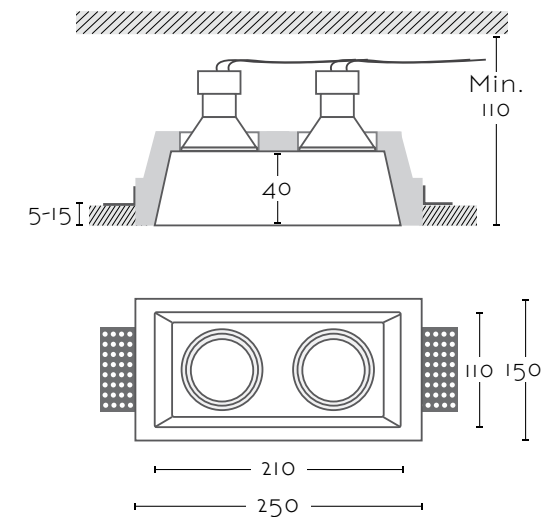

Ref:	
ADELAIDA	2xGU10 no incl
Color/Colour	Blanco Natural / Natural White
Material	Escayola Inesplast / Inesplast Plaster
Medidas/Dimensions	250x150x45 mm
Corte/Cut	250x150 mm

Bombilla Compatibles/Compatible Bulbs			
GU10/PAR16	Módulo X1A7	Módulo X2A9	Módulo TRIDONIC