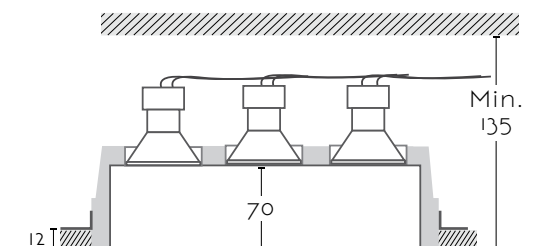

Ref:	ROCK 2	3xGU10 no incl
Color/Colour	Blanco Natural / Natural White	
Material	Escayola Inesplast / Inesplast Plaster	
Medidas/Dimensions	406x170x75 mm	
Corte/Cut	406x170 mm	

Bombilla Compatibles/Compatible Bulbs			
GU10/PAR16	Módulo X1A7	Módulo X2A9	Módulo TRIDONIC