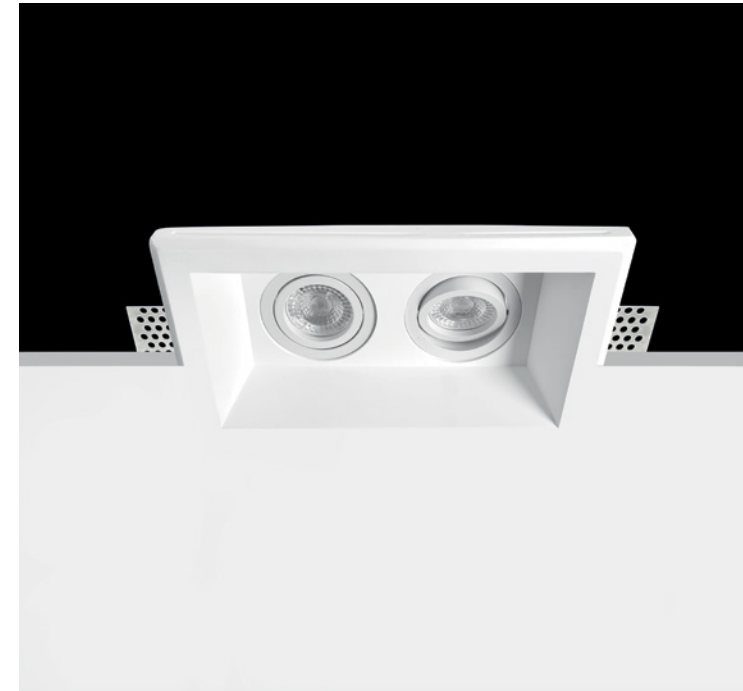

NEMO

Ref:	
NEMO	1xGU10 no incl
Color/Colour	Blanco Natural / Natural White
Material	Escayola Inesplast / Inesplast Plaster
Medidas/Dimensions	150x150x76 mm
Corte/Cut	150x150 mm

Bombilla Compatibles/Compatible Bulbs			
GU10/PAR16	Módulo X1A7	Módulo X2A9	Módulo TRIDONIC

ADELAIDA

Ref:	
ADELAIDA	2xGU10 no incl
Color/Colour	Blanco Natural / Natural White
Material	Escayola Inesplast / Inesplast Plaster
Medidas/Dimensions	250x150x45 mm
Corte/Cut	250x150 mm

Bombilla Compatibles/Compatible Bulbs			
GU10/PAR16	Módulo X1A7	Módulo X2A9	Módulo TRIDONIC