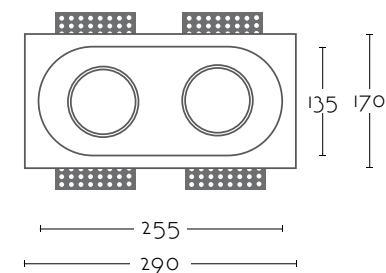

Bombilla Compatibles/Compatible Bulbs			
GU10/PAR16	Módulo X1A7	Módulo X2A9	Módulo TRIDONIC