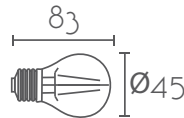

### LÁMPARA LED G45 VINTAGE

REFERENCIA	CRISTAL	W	~W	COLOR	LM	V	Hz
G45VIN4	AMBAR	4	50	2500°K	400	220-240	50/60