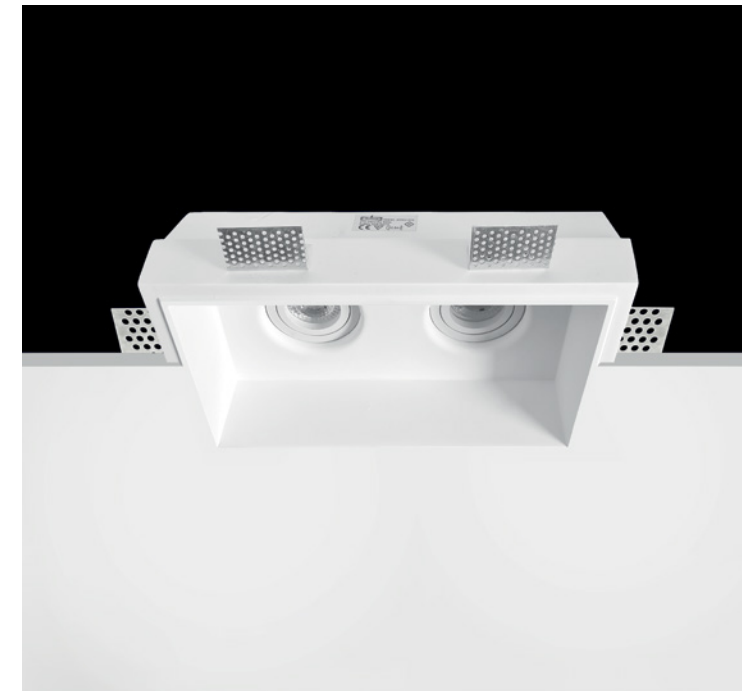

ATOS 1

Ref:	
ATOS 1	1xGU10 no incl
Color/Colour	Blanco Natural / Natural White
Material	Escayola Inesplast / Inesplast Plaster
Medidas/Dimensions	170x170x75 mm
Corte/Cut	170x170 mm

Bombilla Compatibles/Compatible Bulbs			
GU10/PAR16	Módulo X1A7	Módulo X2A9	Módulo TRIDONIC

ATOS 2

Ref:	
ATOS 2	2xGU10 no incl
Color/Colour	Blanco Natural / Natural White
Material	Escayola Inesplast / Inesplast Plaster
Medidas/Dimensions	290x170x75 mm
Corte/Cut	290x170 mm

Bombilla Compatibles/Compatible Bulbs			
GU10/PAR16	Módulo X1A7	Módulo X2A9	Módulo TRIDONIC