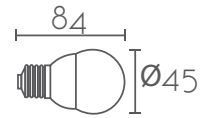

LÁMPARA LED G45

REFERENCIA	W	~W	COLOR	LM	V	Hz
G45E27.30	5	45	3000°K	509	220-240	50/60