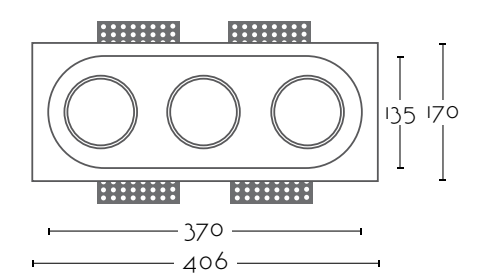

Ref:	ROCK 2	3xGU10 no incl
Color/Colour	Blanco Natural / Natural White	
Material	Escayola Inesplast / Inesplast Plaster	
Medidas/Dimensions	406x170x75 mm	
Corte/Cut	406x170 mm	

Bombilla Compatibles/Compatible Bulbs			
GU10/PAR16	Módulo X1A7	Módulo X2A9	Módulo TRIDONIC