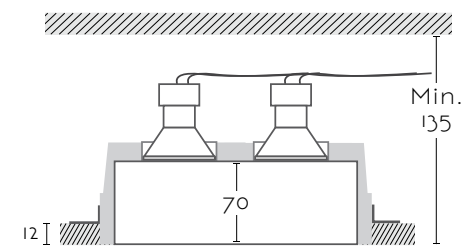

Bombilla Compatibles/Compatible Bulbs			
GU10/PAR16	Módulo X1A7	Módulo X2A9	Módulo TRIDONIC