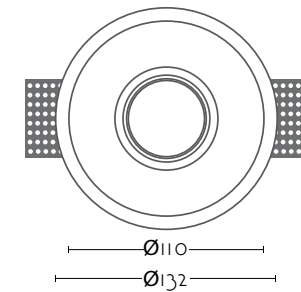

SIGMA

Ref:	
SIGMA	1xGU10 no incl
Color/Colour	Blanco Natural / Natural White
Material	Escayola Inesplast / Inesplast Plaster
Medidas/Dimensions	Ø132x65 mm
Corte/Cut	Ø132 mm

Bombilla Compatibles/Compatible Bulbs

GU10/PAR16   Módulo X1A7   Módulo X2A9   Módulo TRIDONIC