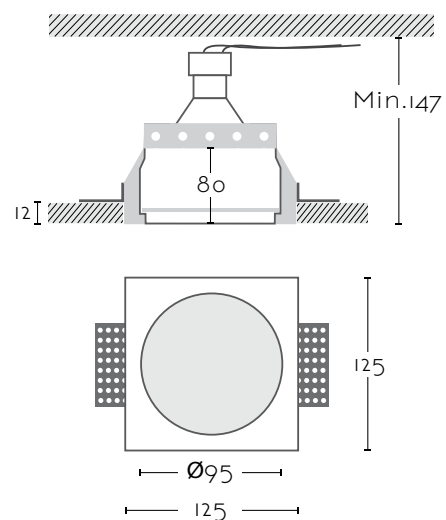

Bombilla Compatibles/Compatible Bulbs