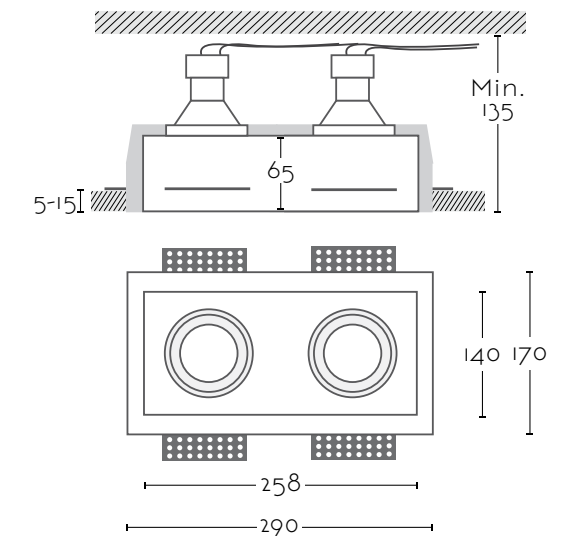

Ref:	
ATOS 2	2xGU10 no incl
Color/Colour	Blanco Natural / Natural White
Material	Escayola Inesplast / Inesplast Plaster
Medidas/Dimensions	290x170x75 mm
Corte/Cut	290x170 mm

Bombilla Compatibles/Compatible Bulbs			
GU10/PAR16	Módulo X1A7	Módulo X2A9	Módulo TRIDONIC