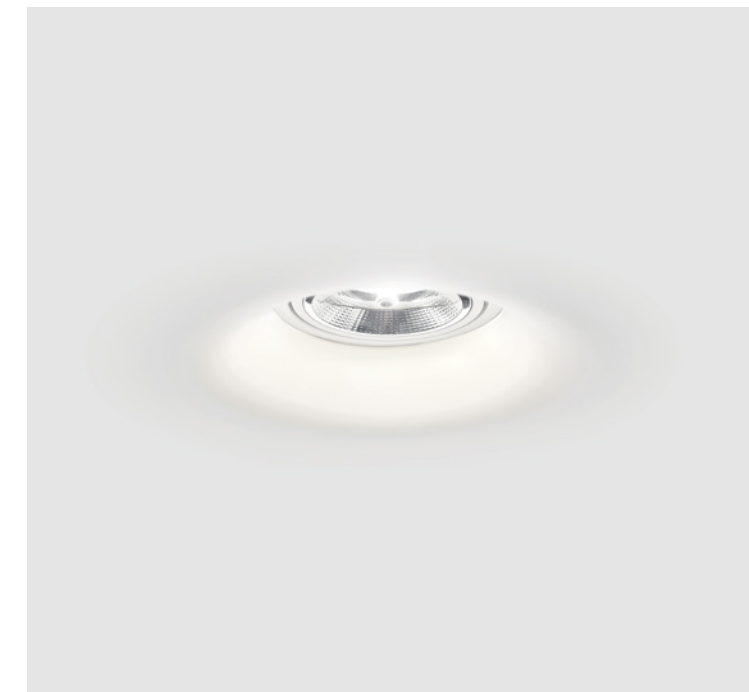

AURA

invisible round downlight

Ref:

AURA 1xGU10 AR111 no incl

Color/Colour **Blanco Natural / Natural White**

Material **Escayola Inesplast / Inesplast Plaster**

Medidas/Dimensions **Ø300x70 mm**

Corte/Cut **Ø300 mm**

Bombilla Compatibles/Compatible Bulbs

GU10-AR111CH

GU10-AR111