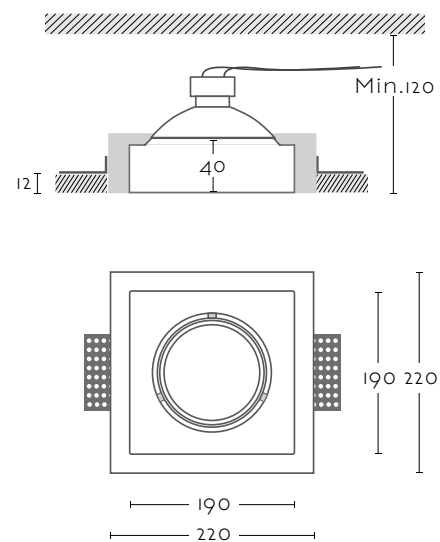

Bombilla Compatibles/Compatible Bulbs

GU10-AR111CH   GU10-AR111