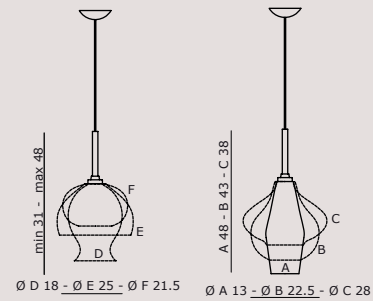

VENEZIA

design Diego Chilò

VENEZIA SO 1L

crystal or multicoloured
cristallo o multicolore

Structure/ montatura

SOVE1LC chrome/ cromo

or/o

SOVE1LO gold/ oro

+

glass/vetro

glass A,B,C,D,E or F

vetro A,B,C,D,E o F

chrome, gold or copper
cromo, oro o rame

Structure/ montatura

SOVE1LC chrome/ cromo

or/o

SOVE1LO gold/ oro

+

glass/vetro

glass A,B,C,D,E or F

vetro A,B,C,D,E o F