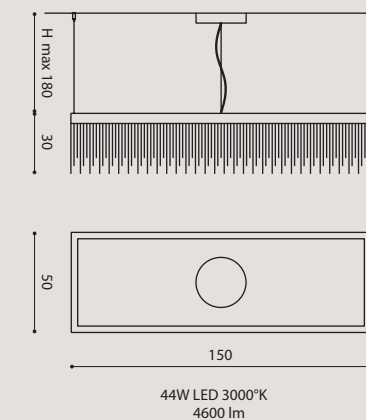

ECLISSE SO RE 150x50
ECLSCORE150
bronze/ bronzo
ECLSCORE150NE
black/ nero
ECLSCORE1500
gold/ oro