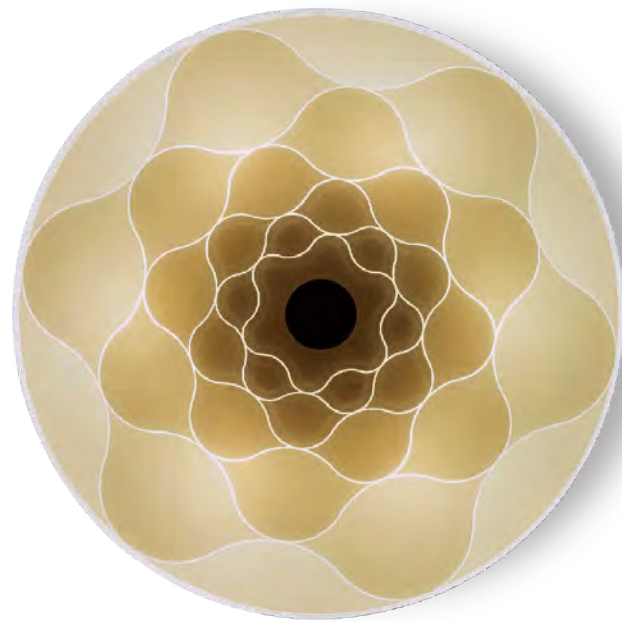

DROP

design Brian Rasmussen

ON

OFF

[En] > When the lighting fixtures is off, the surface of the silkscreened glass diffuser looks like an even white surface, and you can see only the outlines of the floral decoration. When on, the surface is alive with different color shades, due to the number of silkscreen layers. Along the outline of the decoration, the light is clearer because there is less color; instead towards the center, where there is more color, the intensity of light decreases.

[It] > La superficie serigrafata del diffusore in vetro piano, quando la lampada è spenta, si presenta come una superficie omogenea bianca in cui si notano solo i contorni del decoro floreale. Con la luce, la superficie si anima di diverse tonalità determinate dalla quantità di strati di serigrafia. Lungo il perimetro, la luce è più chiara poichè minore è l'apporto di colore, mentre verso il centro, dove questo è maggiore, diminuisce l'intensità luminosa.

AP/PL 45

PLDROP45

Detail: chrome/ particolare cromo

AP/PL 60

PLDROP60

Detail: chrome/ particolare cromo

SO 45

SODROP45

Detail: chrome/ particolare cromo

SO 60

SODROP60

Detail: chrome/ particolare cromo

while stocks last /
fino a esaurimento scorte

AP/PL 45

PLDROP45ND

Detail: chrome/ particolare cromo

PLDROP45NDO

Detail: gold/ particolare oro

AP/PL 60

PLDROP60ND

Detail: chrome/ particolare cromo

PLDROP60NDO

Detail: gold/ particolare oro

SO 45

SODROP45ND

Detail: chrome/ particolare cromo

SODROP45NDO

Detail: gold/ particolare oro

SO 60

SODROP60ND

Detail: chrome/ particolare cromo

SODROP60NDO

Detail: gold/ particolare oro

[En] > Flat panel glass front diffuser, with multi-layer silkscreened décor. Prismatic thermoformed PMMA side diffuser, detail in carved solid aluminium, chrome or polished gold.
white ceiling canopy.

[It] > Diffusore frontale in vetro piano con decoro serigrafato multistrato. Diffusore laterale in PMMA prismatico termoformato, particolare in alluminio ricavato dal pieno, cromato o dorato.
rosone a soffitto bianco.

material

Glass and PMMA
Vetro e PMMA

equipment *

AP/PL 45

6 x E27 LED MAX 12W

AP/PL 60

6 x E27 LED MAX 12W

SO 45

6 x E27 LED MAX 12W

SO 60

6 x E27 LED MAX 12W

symbols

photometric test DROP PL 60

label B

* 6 x E27 3,4W not dimmable INCLUDED.