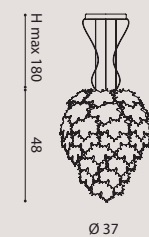

14.8W LED 3000°K

while stocks last /
fino a esaurimento scorte

MAPLE SO 65

- **SOMAP65ACC**
  steel/ acciaio
- **SOMAP65FOC**
  gold/ oro
- **SOMAP65FRC**
  copper/ rame
- **SOMAP65MUC**
  multicolored/ multicolore