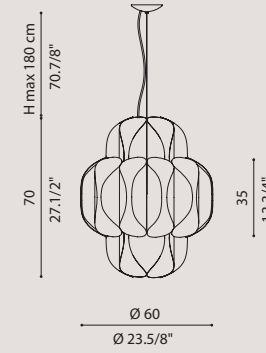

CONCERTO 35 SO 24L

CONSO24BC (a)
CONSO24O (b)
CONSO24OPA (c)
CONSO24TRA (d)

24 x E14 SUITABLE FOR LED LAMPS
+ 1 x GX53 / double light emission