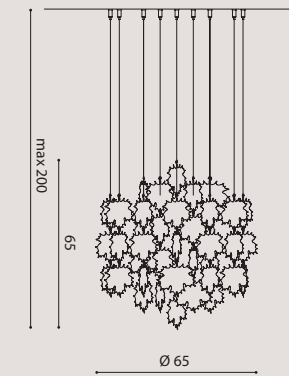

MAPLE COMPO 65 BASIC

SOMAP65BACC

steel/ acciaio

SOMAP65BFOC

gold/ oro

SOMAP65BFRC

copper/ rame

SOMAP65BMUC

multicolored/ multicolore