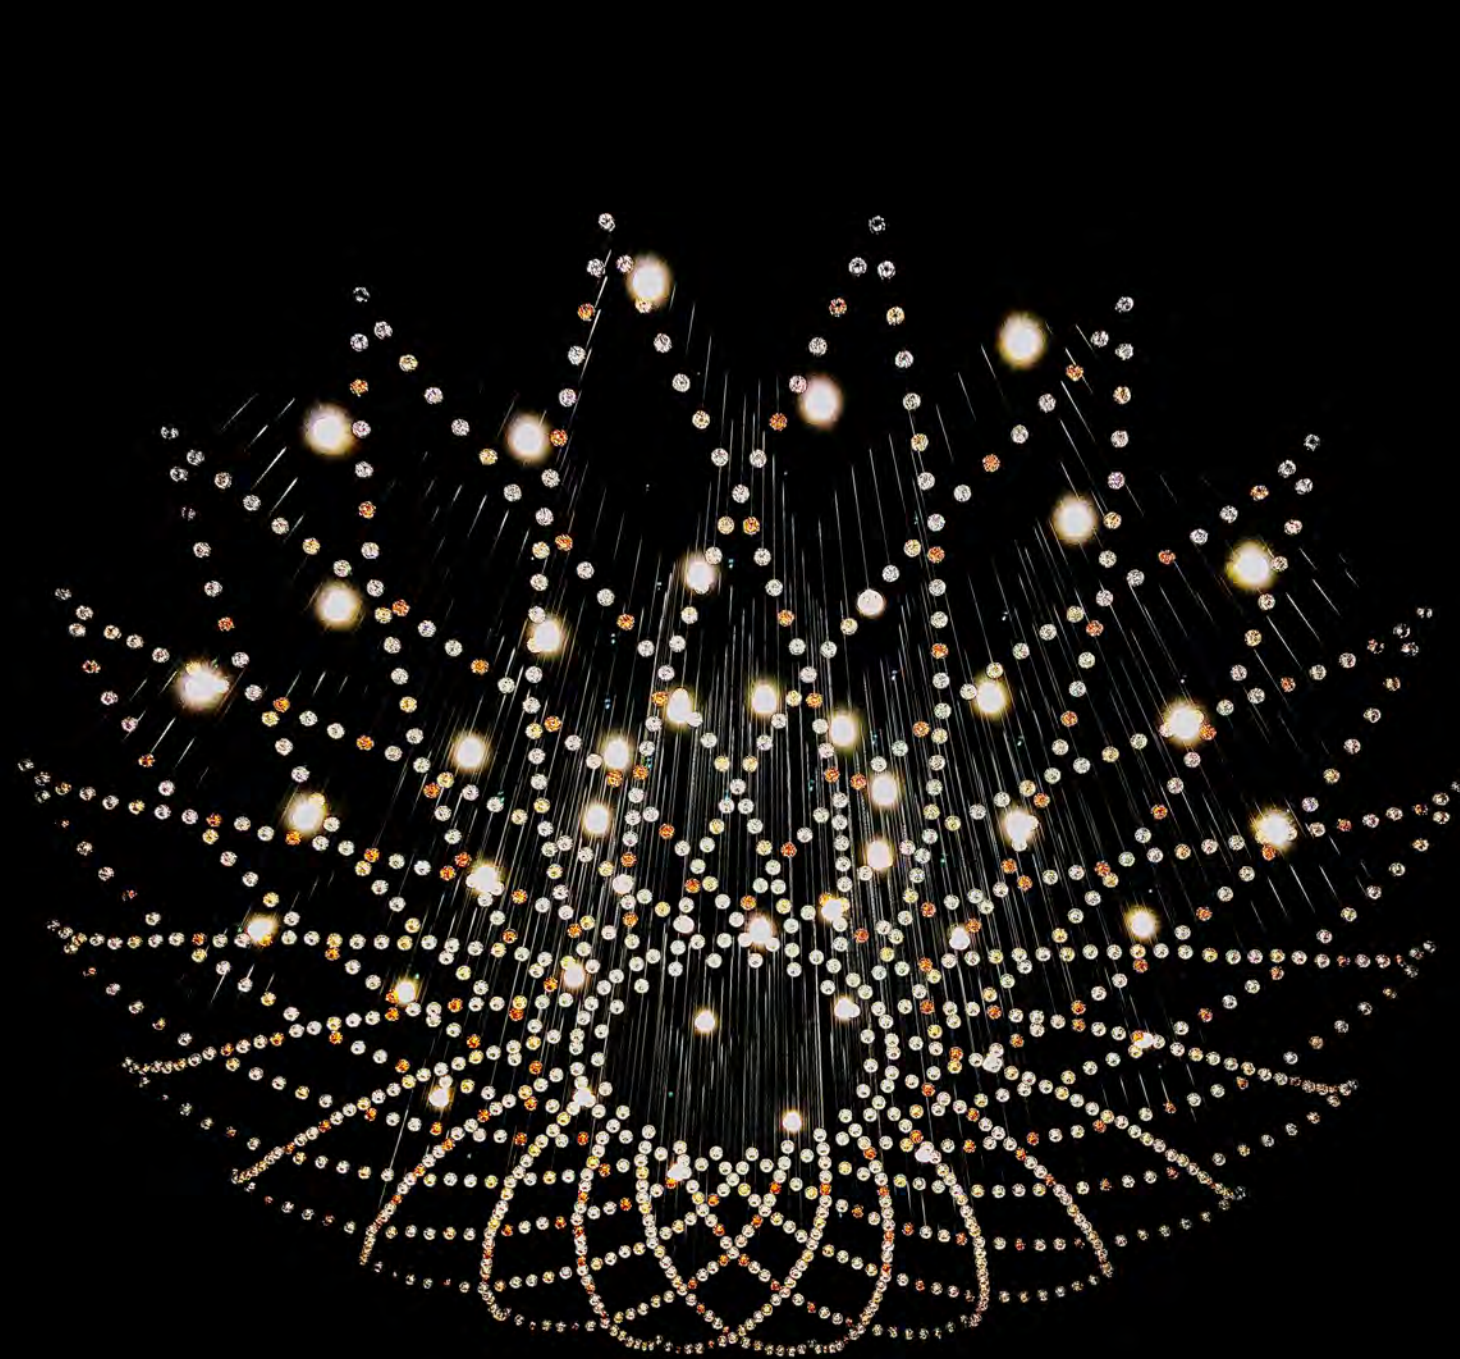

GHALIA SO COMPO custom

Ø1.200 cm H 120 cm

1.200 pcs - 3 finishings: Clear crystal, light amber, dark amber