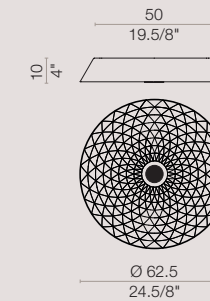

AP/PL 60

PLDROP60ND

Detail: chrome/ particolare cromo

PLDROP60NDO

Detail: gold/ particolare oro