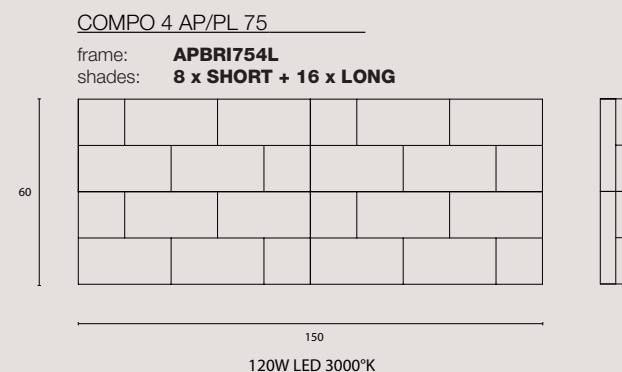

BRICK SHORT SHADE		PBRIS01	Bianco, White, Blanc, Weiß, Blanco, Белое.
		PBRIS07	Avorio, Ivory, Ivoire, Elfenbein, Marfil, Цвет слоновой кости.
		PBRIS09	Tabacco, tobacco, tabac, Tabak, tabaco, Табак.
		PBRIS10	Crema, Cream, Crème, Creme, Crema, Янтарь
BRICK LONG SHADE		PBRIL01	Bianco, White, Blanc, Weiß, Blanco, Белое.
		PBRIL07	Avorio, Ivory, Ivoire, Elfenbein, Marfil, Цвет слоновой кости.
		PBRIL09	Tabacco, tobacco, tabac, Tabak, tabaco, Табак.
		PBRIL10	Crema, Cream, Crème, Creme, Crema, Янтарь

Custom colours on demand/ colori personalizzabili su richiesta: call for a quotation/ chiama per quotazione