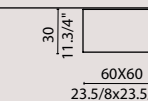

6 x E27 SUITABLE FOR LED LAMPS

SQ PL 60

PL SQ6001	white/ bianco
PL SQ6002	red/ rosso
PL SQ6003	green/ verde
PL SQ6004	blue/ blu
PL SQ6005	black/ nero
PL SQ6006	brown/ marrone
PL SQ6007	ivory/ avorio
PL SQ6009	tobacco/tabacco
PL SQ6010	cream/ crema