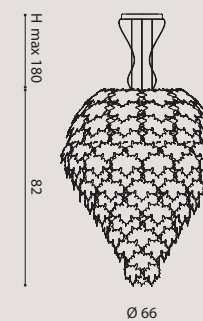

27.7W LED 3000°K

while stocks last /
fino a esaurimento scorte

MAPLE SO 100

- **SOMAP100ACC**
  steel/ acciaio
- **SOMAP100FOC**
  gold/ oro
- **SOMAP100FRC**
  copper/ rame
- **SOMAP100MUC**
  multicolored/ multicolore