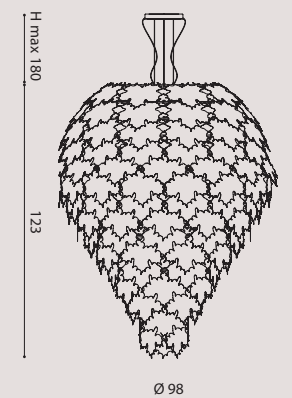

46.2W LED 3000°K

steel natural finish/
acciaio finitura naturale