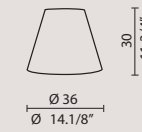

1 x max 42W E14 halo +
1 x max 28W E14 halo

VTCAND55PBC