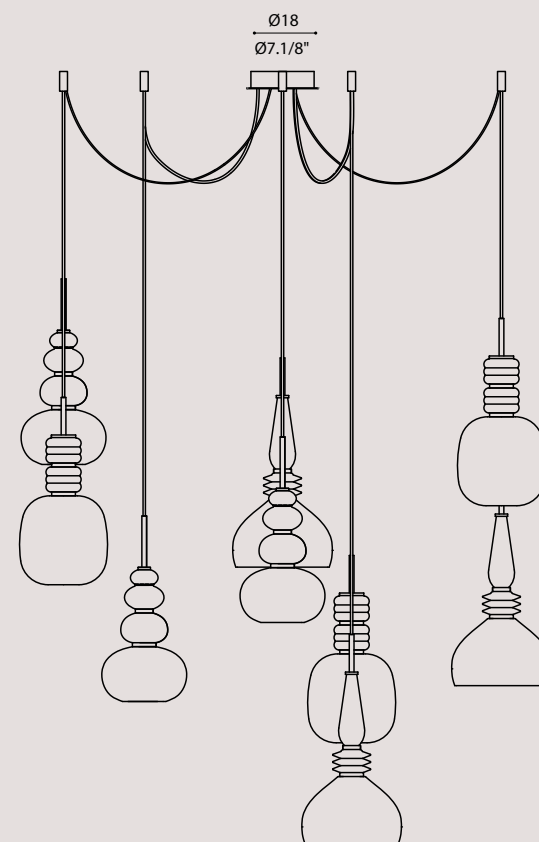

CARNIVAL SO COMPO 9L

1 CLEAR CRYSTAL

Composizione / Composition

1x
COMPO9LBC
white RAL 9010 canopy/
rosone bianco RAL 9010
COMPO9LOS
brushed gold canopy/
rosone oro spazzolato*

3x
CARS01LBCRX 1
CARS01LBBLX 2

2 COLORED CRYSTAL

3x
CARS01LACRX 1
CARS01LAVEX 2

3x
CARS01LCCRX 1
CARS01LCMOX 2

9 x E27 SUITABLE FOR LED LAMPS