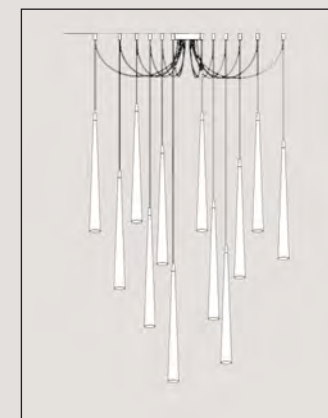

Ceiling canopies for compositions/

rosone a soffitto per composizioni

white/ bianco RAL 9010	COMPO3LBC	COMPO6LBC	COMPO9LBC	COMPO12LBC