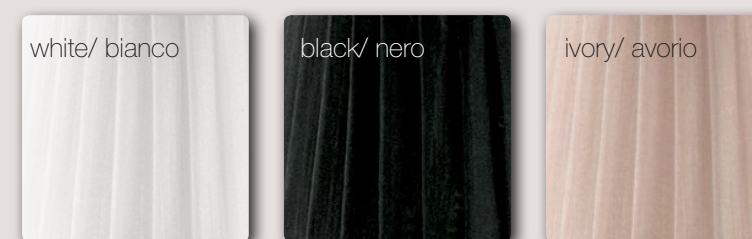

colors

material

Metal and lampshade in plissé
Metallo e paralume in plissé

symbols