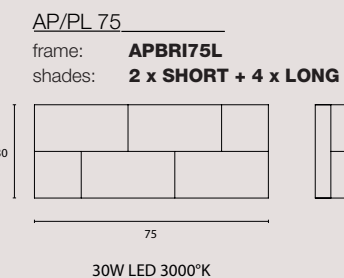

BRICK SHORT SHADE		PBRIS01	Bianco, White, Blanc, Weiß, Blanco, Белое.
		PBRIS07	Avorio, Ivory, Ivoire, Elfenbein, Marfil, Цвет слоновой кости.
		PBRIS09	Tabacco, tobacco, tabac, Tabak, tabaco, Табак.
		PBRIS10	Crema, Cream, Crème, Creme, Crema, Янтарь
BRICK LONG SHADE		PBRIL01	Bianco, White, Blanc, Weiß, Blanco, Белое.
		PBRIL07	Avorio, Ivory, Ivoire, Elfenbein, Marfil, Цвет слоновой кости.
		PBRIL09	Tabacco, tobacco, tabac, Tabak, tabaco, Табак.
		PBRIL10	Crema, Cream, Crème, Creme, Crema, Янтарь

Custom colours on demand/ colori personalizzabili su richiesta: call for a quotation/ chiama per quotazione