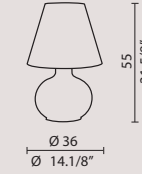

TA.55
LTCANM