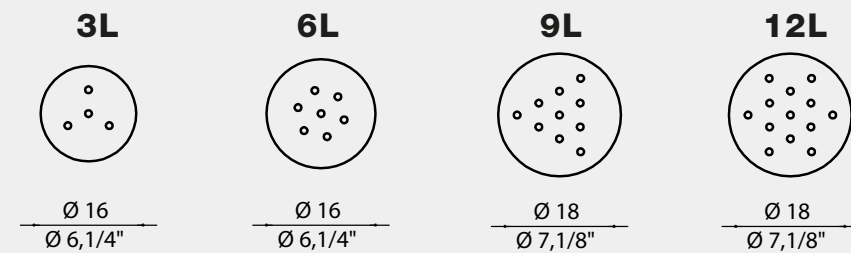

white/bianco RAL 9010	COMPO3LBC	COMPO6LBC	COMPO9LBC	COMPO12LBC

ON REQUEST/ SU RICHIESTA				
brushed gold/ oro spazzolato*	COMPO3LOSOS	COMPO6LOSOS	COMPO9LOSOS	COMPO12LOSOS
brushed burnished/ brunito spazzolato*	COMPO3LBS	COMPO6LBS	COMPO9LBS	COMPO12LBS
brushed platinum/ platino spazzolato*	COMPO3LPS	COMPO6LPS	COMPO9LPS	COMPO12LPS
black/nero RAL 9005*	COMPO3LNE	COMPO6LNE	COMPO9LNE	COMPO12LNE

* only cover disc colored - ceiling box always white RAL 9010/ solo disco di copertura in tinta - scatola a soffitto sempre bianco RAL 9010