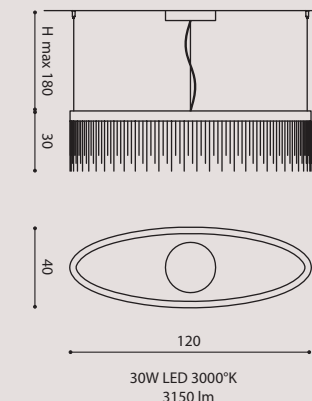

ECLISSE SO OVAL 120x40
ECLSOOV120
bronze/ bronzo
ECLSOOV120NE
black/ nero
ECLSOOV1200
gold/ oro