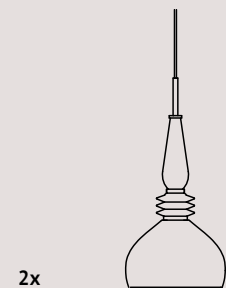

2x
CARS01LBCRX 1
CARS01LBBLX 2