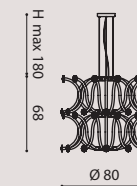

TIVOLI SO COMPO 1

- **SOTIVCO1111 (a)**
- **SOTIVCO1211 (b)**
- **SOTIVCO1213 (c)**
- **SOTIVCO1231 (d)**
- **SOTIVCO1233 (e)**

6 x E27 SUITABLE FOR LED LAMPS
+
1 x 15W LED 3000°K