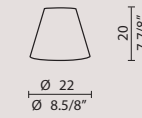

1 x max 100W E27 halo +
2 x max 42W E14 halo

SPARE PARTS: glass shade/ RICAMBI: paralume in vetro

VTCANDLT35P