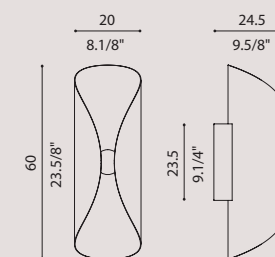

CONCERTO 60 AP1L

- CONAP601BC (a)
- CONAP601O (b)
- CONAP601OPA (c)
- CONAP601TRA (d)

1 x E27 SUITABLE FOR LED LAMPS

while stocks last /
fino a esaurimento scorte