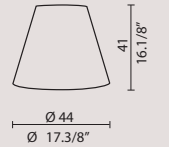

1 x max 70W E27 halo +
2 x max 28W E14 halo

VTCAND75PBC

1 x max 100W E27 halo +
2 x max 42W E14 halo

White satin-finish blown glass.
Mounting: matt white.

Vetro bianco incamiciato a finitura satinata.
Montatura laccata bianca.

[En] > Classic table lamp in three dimensions.

White blown glass diffuser.

White lacquered structure.

Double light emission.

[It] > Classica Lampada da tavolo in tre dimensioni.

Vetro e diffusore soffiato a bocca a tre strati.

Montatura laccata bianco.

Doppia emissione luminosa.