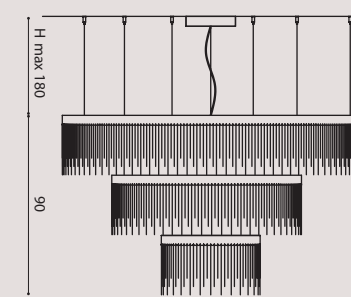

98W LED 3000°K
10250 lm

ECLISSE AP

ECLAP30
bronze/ bronzo

ECLAP30NE
black/ nero

ECLAP300
gold/ oro

6W LED 3000°K
630 lm

label A

material

metal structure &
crystal pendants

struttura in metallo e
pendenti in cristallo

symbols

IP 20