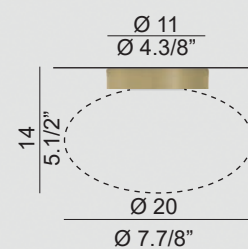

**WALL
& CEILING SCONCE/
APPLIQUE
& PLAFONIERA**

1 X E14
suitable for
LED lamps
V CE IP 20
PAG V

BRUSHED GOLD
ORO SPAZZOLATO
MNAP1OSX

BRUSHED BURNISHED
BRUNITO SPAZZOLATO
MNAP1BSX

BRUSHED PLATINUM
PLATINO SPAZZOLATO
MNAP1PSX

BLACK RAL 9005
NERO RAL 9005
MNAP1NEX