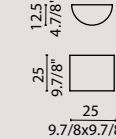

1 x E27 SUITABLE FOR LED LAMPS

Anti glare shield in micro-prismatic metacrylate INCLUDED/ Schermo paraluce in metacrilato prismatico INCLUSO