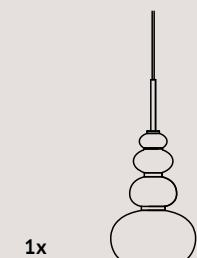

2 COLORED CRYSTAL

1x
CARS01LACRX 1
CARS01LAVEX 2