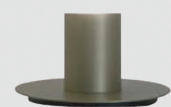

BRUSHED BURNISHED
BRUNITO SPAZZOLATO
MNLC1BSX