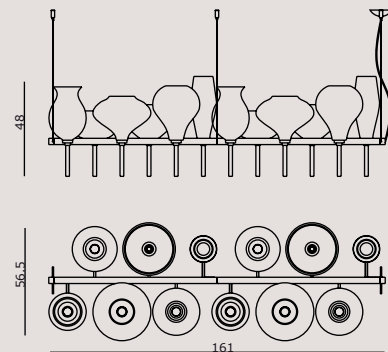

VENEZIA SO 12L HORIZONTAL

Structure/ montatura

SOVE12LOC chrome/ cromo

or/o

SOVE12LOO gold/ oro

+

2 Set 6 glass/vetri

VTVE6CR Crystal, cristallo

or/o

VTVE6MU multicolour/ multicolore