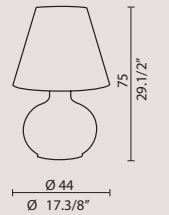

1 x max 70W E27 halo +
2 x max 28W E14 halo

TA.75
LTGCAN