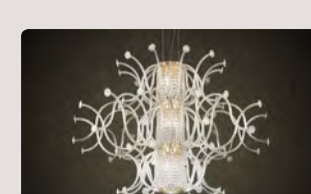

TIVOLI p.95

VENEZIA p.99

TRADIZIONE p.105

ECLISSE twister

design Brian Rasmussen

ECLISSE SO TWISTER 200

ECLSOTW200

bronze/ bronzo