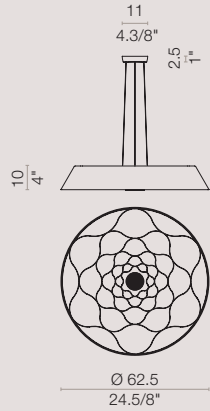

SO 60

SODROP60

Detail: chrome/ particolare cromo