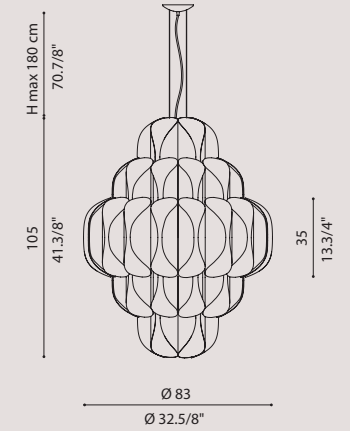

CONCERTO 35 SO 54L

CONSO54BC (a)
CONSO54O (b)
CONSO54OPA (c)
CONSO54TRA (d)

54 x E14 SUITABLE FOR LED LAMPS
+ 1 x GX53 / double light emission