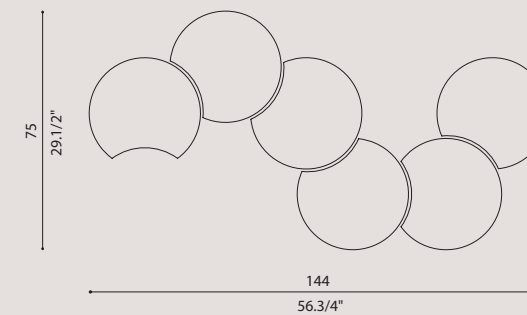

LUNARDA COMPO 01

colors

white 9010/
bianco 9010

black 9005/
nero 9005

gold finish/
finitura oro

material

Metal

Metallo

symbols

CE

IP 20