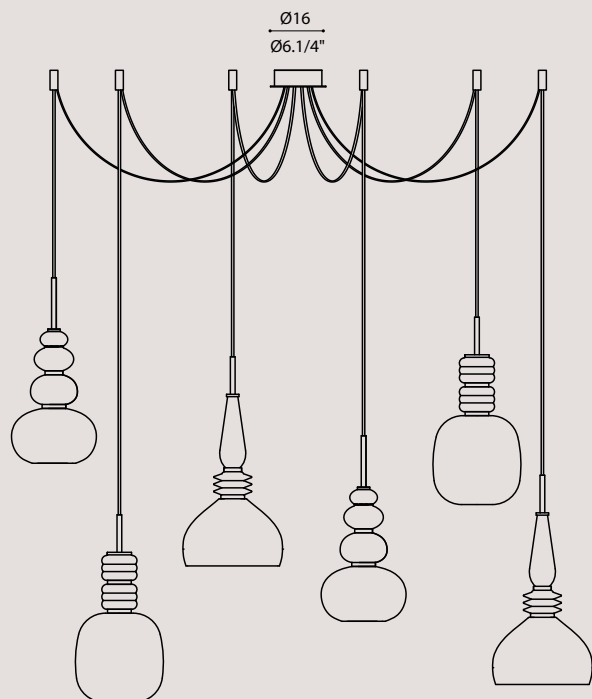

CARNIVAL SO COMPO 6L

Composizione / Composition

1x
COMPO6LBC
white RAL 9010 canopy/
rosone bianco RAL 9010
COMPO6LOS
brushed gold canopy/
rosone oro spazzolato*

2x
CARS01LBCRX 1
CARS01LBBLX 2

2x
CARS01LACRX 1
CARS01LAVEX 2

2x
CARS01LCCRX 1
CARS01LCMOX 2

6 x E27 SUITABLE FOR LED LAMPS