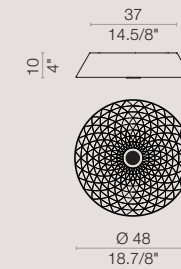

while stocks last /
fino a esaurimento scorte

AP/PL 45

PLDROP45ND

Detail: chrome/ particolare cromo

PLDROP45NDO

Detail: gold/ particolare oro