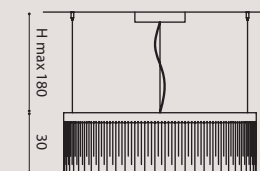

16W LED 3000°K
1670 lm

ECLISSE SO Ø100

ECLS0100
bronze/ bronzo

ECLS0100NE
black/ nero

ECLS01000
gold/ oro

32W LED 3000°K
3350 lm

ECLISSE SO Ø150

ECLS0150
bronze/ bronzo

ECLS0150NE
black/ nero

ECLS01500
gold/ oro