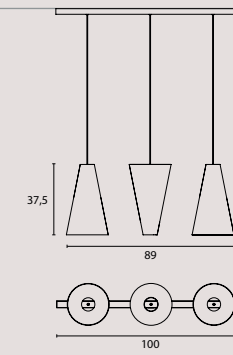

SO 3L
Frame: **COMPOL3LBC**
+ Shades: **UP/ DOWN**