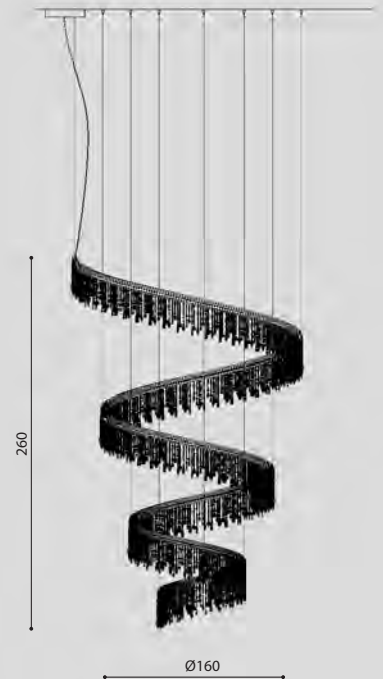

ECLSOTW160

bronze/ bronzo

ECLSOTW160NE

black/ nero

ECLSOTW1600

gold/ oro

Ø160

124W LED 3000°K
18.000 lm