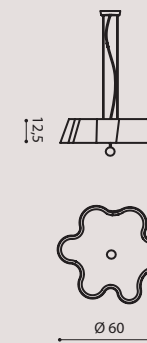

DAISY SO 60

SODAI60BC white/ bianco
SODAI60NE black/ nero
SODAI60AM ivory/ avorio

3 x E27 SUITABLE FOR LED LAMPS