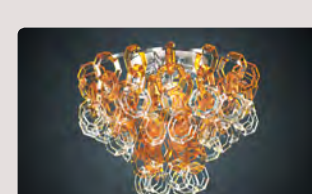

MISSTRASS p.63