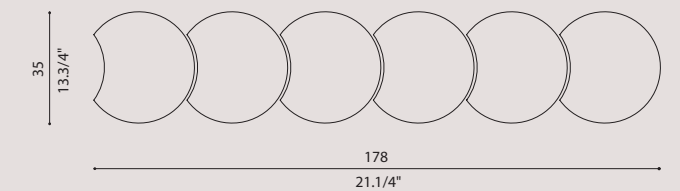

LUNARDA COMPO 02