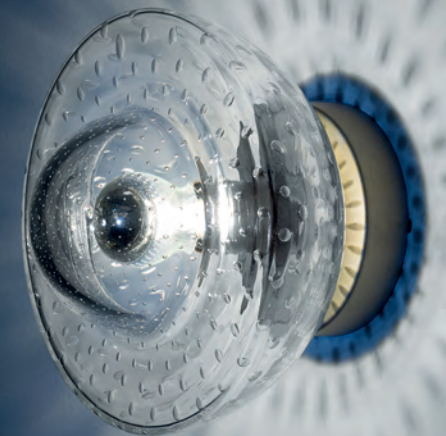

BULLICANTE