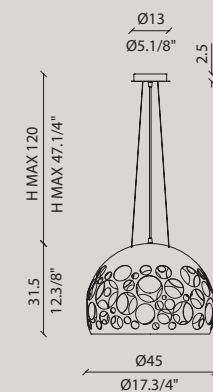

HOLE

design Paolo de Lucchi & Valerio Bottin

while stocks last /
fino a esaurimento scorte

HOLE Ø20

HOLE Ø30

HOLE Ø45

HOLE Ø60

HOLE Ø80