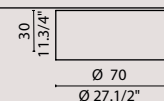

3 x E27 SUITABLE FOR LED LAMPS

CY PL 100

PL CY10001	white/ bianco
PL CY10002	red/ rosso
PL CY10003	green/ verde
PL CY10004	blue/ blu
PL CY10005	black/ nero
PL CY10006	brown/ marrone
PL CY10007	ivory/ avorio
PL CY10009	tobacco/tabacco
PL CY10010	cream/ crema