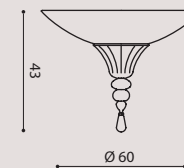

3 x E27 SUITABLE FOR LED LAMPS

POISON AP

APPOIORO
white diffuser & gold detail/
diffusore bianco & dettaglio oro

APPOICRBC
white diffuser & clear detail/
diffusore bianco & dettaglio trasparente