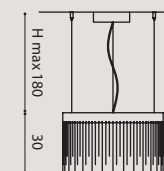

9W LED 3000°K
940 lm

ECLISSE SO Ø50

ECLS050
bronze/ bronzo

ECLS050NE
black/ nero

ECLS0500
gold/ oro

16W LED 3000°K
1670 lm

ECLISSE SO Ø100

ECLS0100
bronze/ bronzo

ECLS0100NE
black/ nero

ECLS01000
gold/ oro