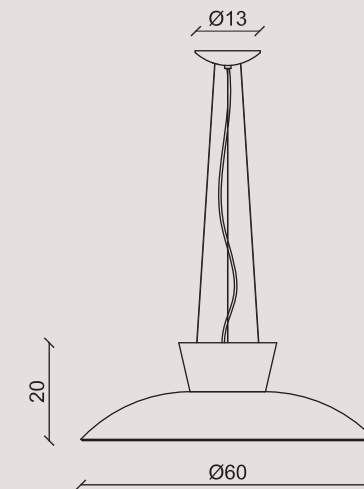

OPTIK design RR44

while stocks last /
fino a esaurimento scorte

[En] > Solid – Void.

This collection is composed by a cone in metal and a diffuser in PMMA.

The minimal design of this collection is enriched by the transparent lens that transmits the strong light emitted by the light sources inside the upper metal element.

[It] > Pieno – Vuoto.

Si tratta di una lampada composta da un tronco di cono in metallo e un diffusore in PMMA.

Il design minimale di questa collezione, contrasta volutamente, col forte effetto illuminante.

Ciò è possibile, grazie ad una lente trasparente che veicola il fascio di luce dalle sorgenti luminose all'interno del cappello superiore in metallo.

OPTIC SO

OPTSOCR

Chrome/ cromo: _____

OPTSOOR

Gold/ oro: _____

OPTSONE

Black/ nero: _____

colors

polished chrome
cromo lucido

polished gold
oro lucido

black/ nero
RAL 9005

lightsource

3 X MAX 8W LED GU10.
IMPORTANT: ONLY LED

material

Metal and PMMA
Metallo e PMMA

symbols

IP 20