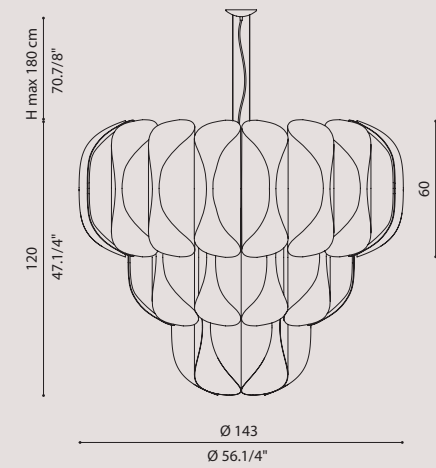

CONCERTO 60 SO 36L

CONSO6036BC (a)
CONSO6036O (b)
CONSO6036OPA (c)
CONSO6036TRA (d)

36 x E27 SUITABLE FOR LED LAMPS
+ 1 x GX53 / double light emission