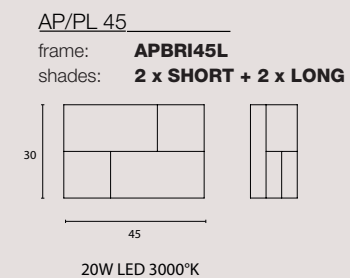

BRICK SHORT SHADE		PBRIS01	Bianco, White, Blanc, Weiß, Blanco, Белое.
		PBRIS07	Avorio, Ivory, Ivoire, Elfenbein, Marfil, Цвет слоновой кости.
		PBRIS09	Tabacco, tobacco, tabac, Tabak, tabaco, Табак.
		PBRIS10	Crema, Cream, Crème, Creme, Crema, Янтарь
BRICK LONG SHADE		PBRIL01	Bianco, White, Blanc, Weiß, Blanco, Белое.
		PBRIL07	Avorio, Ivory, Ivoire, Elfenbein, Marfil, Цвет слоновой кости.
		PBRIL09	Tabacco, tobacco, tabac, Tabak, tabaco, Табак.
		PBRIL10	Crema, Cream, Crème, Creme, Crema, Янтарь

Custom colours on demand/ colori personalizzabili su richiesta: call for a quotation/ chiama per quotazione