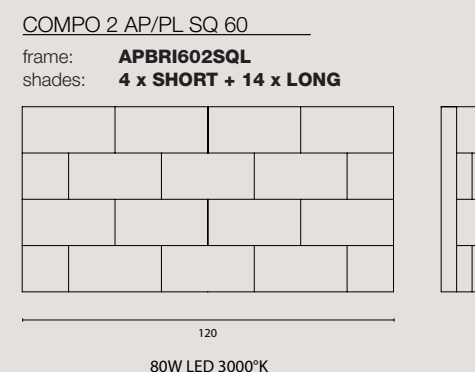

BRICK SHORT SHADE		PBRIS01	Bianco, White, Blanc, Weiß, Blanco, Белое.
		PBRIS07	Avorio, Ivory, Ivoire, Elfenbein, Marfil, Цвет слоновой кости.
		PBRIS09	Tabacco, tobacco, tabac, Tabak, tabaco, Табак.
		PBRIS10	Crema, Cream, Crème, Creme, Crema, Янтарь
BRICK LONG SHADE		PBRIL01	Bianco, White, Blanc, Weiß, Blanco, Белое.
		PBRIL07	Avorio, Ivory, Ivoire, Elfenbein, Marfil, Цвет слоновой кости.
		PBRIL09	Tabacco, tobacco, tabac, Tabak, tabaco, Табак.
		PBRIL10	Crema, Cream, Crème, Creme, Crema, Янтарь

Custom colours on demand/ colori personalizzabili su richiesta: call for a quotation/ chiama per quotazione