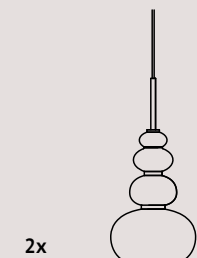

2x
CARS01LACRX 1
CARS01LAVEX 2