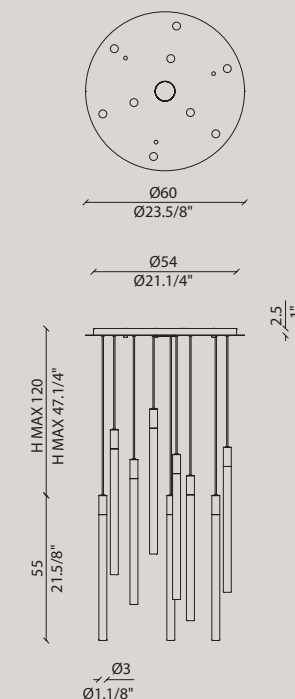

STAR LIGHT SO9

STLSO9LCS
matt silver
argento opaco

STLSO9LOS
matt gold
oro opaco

colors

matt silver
argento opaco

matt gold
oro opaco

material

metal, borosilicate glass
and PMMA
metallo, vetro borosilicato
e PMMA

light source

STAR LIGHT SO1
1 x LED 350mA 3.15W 3000K 410lm
STAR LIGHT SO3
3 x LED 350mA 3.15W 3000K 1230lm +
1 x GX53 LED 9,5W 230V 3000K 760lm
STAR LIGHT SO9
9 x LED 350mA 3.15W 3000K 3690lm +
1 x GX53 LED 9,5W 230V 3000K 760lm

symbols

IP 20