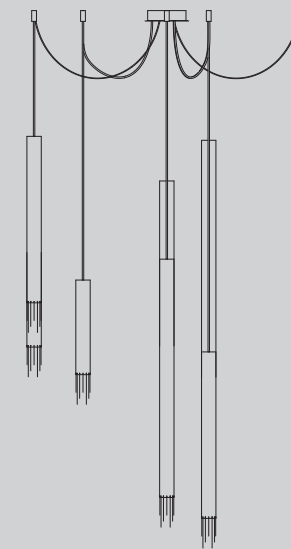

Ø18
Ø7.1/8"

CANOPY / ROSONE
COMPO9LBC
White Canopy /
Rosone Bianco
RAL 9010

SO COMPO 9L

3x **ECLSOTUB40X**
Bronze / Bronzo

3x **ECLSOTUB40NEX**
Black / Nero

3x **ECLSOTUB40OX**
Gold / Oro

SO COMPO 9L

3x **ECLSOTUB70X**
Bronze / Bronzo

3x **ECLSOTUB70NEX**
Black / Nero

3x **ECLSOTUB70OX**
Gold / Oro

SO COMPO 9L

3x **ECLSOTUB110X**
Bronze / Bronzo

3x **ECLSOTUB110NEX**
Black / Nero

3x **ECLSOTUB110OX**
Gold / Oro