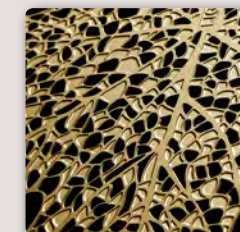

steel copper finish /
acciaio finitura rame

material

Steel leaves and metal structure

Foglie d'acciaio su struttura in metallo

symbols

IP 20

MAPLE compo

design Brian Rasmussen