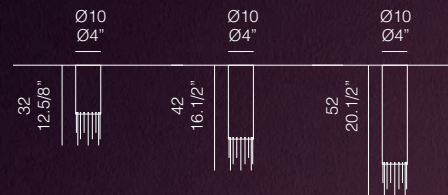

PL 30 PL 40 PL 50

1 x E27
suitable for led lamps
CE IP 20