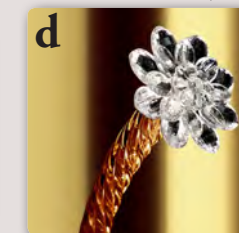

arm: crystal
 flower: gold PMMA/
 braccio: cristallo
 fiore: PMMA oro

gold structure/
struttura oro

arm: cognac glass
 flower: clear PMMA/
 braccio: cognac vetro
 fiore: PMMA trasparente

arm: cognac glass
 flower: gold PMMA/
 braccio: cognac vetro
 fiore: PMMA oro