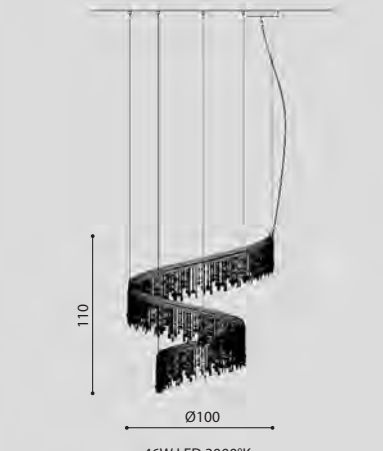

ECLISSE SO TWISTER 100

ECLSOTW100

bronze/ bronzo

ECLSOTW100NE

black/ nero

ECLSOTW1000

gold/ oro

110

Ø100

46W LED 3000°K
6.400 lm

colors

bronze /
bronzo

brushed gold /
oro spazzolato

black/ nero
RAL 9005

material

metal structure &
crystal pendants

struttura in metallo e
pendenti in cristallo

symbols

CE

IP 20