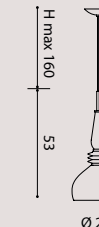

CARNIVAL SO 1L B

CARSO1LBCR
(crystal/ cristallo)

CARSO1LBL
(blue/ blu)

1 x 7W
LED E27 220-240V 2700°K 810 lm