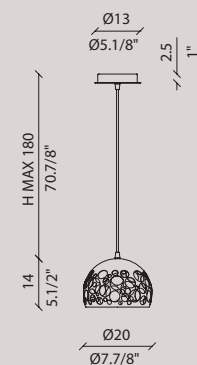

HOLE

design Paolo de Lucchi & Valerio Bottin

while stocks last /
fino a esaurimento scorte

HOLE Ø20

HOLE Ø30

HOLE Ø45

HOLE Ø60

HOLE Ø80