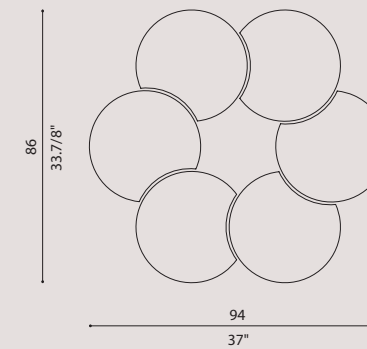

LUNARDA

design Alessandro Lenarda

[En] > Turned metal lamp, 3D laser cut.

It is formed by a circular element, rotates 360° and it is available in 2 sizes: diam. 35 e 60 cm.

The result is that of a luminous crown with a pleasant directable – non indirect light that illuminates the wall and is free of glaring effects.

Dimmable LED light source. Depth ADA.

[It] > Lampada tornita in metallo, tagliata a laser 3D.

È formata da un elemento circolare, ruota a 360° ed è disponibile in 2 misure diam. 35 e 60 cm.

Il risultato è quello di una corona luminosa con una gradevole luce direzionabile - non indiretta che illumina la parete è priva di effetti abbaglianti.

Sorgente luminosa LED dimmerabile. Profondità ADA.

LUNARDA AP 35

LUNAP35BC

white/ bianco

LUNAP35NE

black/ nero

LUNAP35O

gold finish/ finitura oro

3 x G9 SUITABLE FOR LED LAMPS

LUNARDA AP 60

LUNAP60BC

white/ bianco

LUNAP60NE

black/ nero

LUNAP60O

gold finish/ finitura oro

6 x G9 SUITABLE FOR LED LAMPS

ESEMPI DI COMPOSIZIONI / EXAMPLES OF COMPOSITIONS

LUNARDA COMPO 01

LUNARDA COMPO 02

LUNARDA COMPO 01

colors

white 9010/
bianco 9010

black 9005/
nero 9005

gold finish/
finitura oro

material

Metal

Metallo

symbols

CE

IP 20