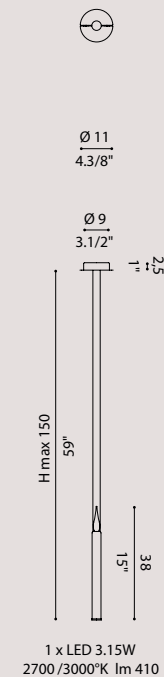

KANSO1LO

Gold/ oro

CANDLE SO 3L

KANSOD35

Crome/ cromo