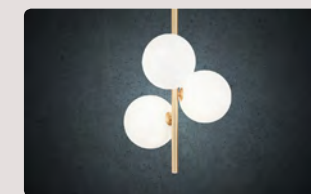

SAT LIGHT p.89