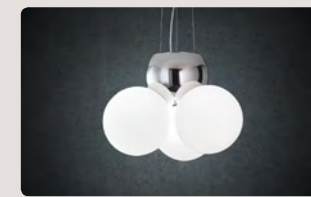

SOFT LIGHT p.91