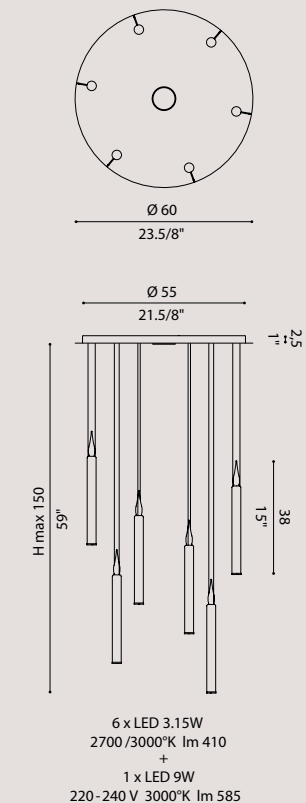

KANSOD60O

Gold/ oro

[En] > CANDLE is a suspension lamp composed of a tube in striped borosilicate glass that contains a sandblasted PMMA cylinder inside. At the base of the lamp we find an LED whose light spreads throughout the body of the object. The lamp is suspended by the two electrical cables with which you can adjust its height. The canopy is composed of a white painted ceiling structure and a polished chrome or gold cover disc, fixed to each other by magnets.

[It] > CANDLE è una lampada a sospensione composta da un tubo in vetro borosilicato rigato che contiene al suo interno un cilindro in PMMA sabbato. Alla base della lampada troviamo un LED la cui luce si diffonde lungo tutto il corpo dell'oggetto. A sostenere la lampada sono gli stessi cavi di alimentazione con i quali è possibile regolarne l'altezza. Il rosone della lampada è composta da una struttura a soffitto verniciato bianco e un disco di copertura in cromo o oro lucido, fissati tra di loro tramite calamite.

colors

polished chrome
cromo lucido

polished gold
oro lucido

label **A**

material

Metal, PMMA and borosilicate glass
Metallo, PMMA e vetro pirex

symbols

CE

IP 20