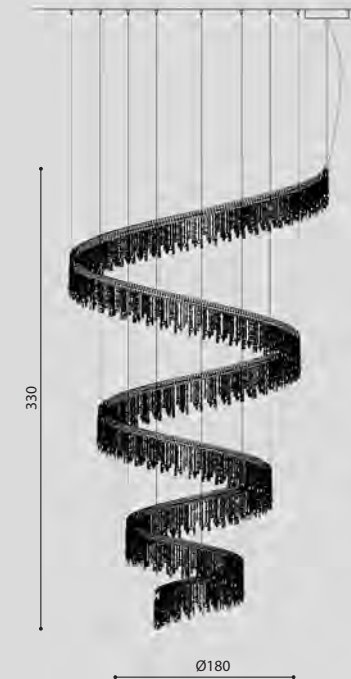

ECLSOTW200NE

black/ nero

ECLSOTW2000

gold/ oro

Ø200

196W LED 3000°K
28.000 lm

ECLISSE SO TWISTER 180

ECLSOTW180

bronze/ bronzo

ECLSOTW180NE

black/ nero

ECLSOTW1800

gold/ oro

Ø180

158W LED 3000°K
22.000 lm

ECLISSE SO TWISTER 160