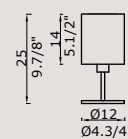

1 x E14 SUITABLE FOR LED LAMPS

SQ AP

APSQ01	white/ bianco
APSQ02	red/ rosso
APSQ03	green/ verde
APSQ04	blue/ blu
APSQ05	black/ nero
APSQ06	brown/ marrone
APSQ07	ivory/ avorio
APSQ09	tobacco/tabacco
APSQ10	cream/ crema