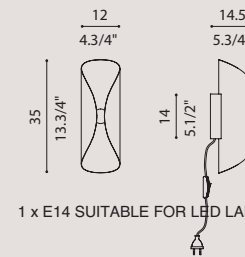

CONCERTO 35 AP1L

with cable/ con cavo

- CONAP1BBC (a)
- CONAP1BO (b)
- CONAP1BOPA (c)
- CONAP1BTRA (d)

1 x E14 SUITABLE FOR LED LAMPS

CONCERTO 35 AP1L

- CONAP1BC (a)
- CONAP1O (b)
- CONAP1OPA (c)
- CONAP1TRA (d)