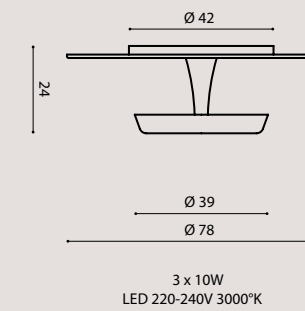

DRILL PL 80

PLDRI80L white/ bianco