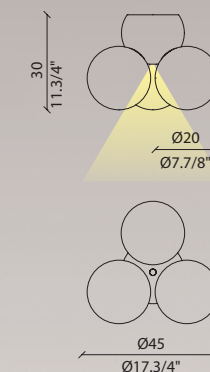

SOFT LIGHT PL

SFTPLC polished chrome
cromo lucido
SFTPLO polished gold
oro lucido

[En] > Ceiling lamp with three frosted white blown glass spheres.
Structure in chrome and gold.
Each sphere contains a E14 light bulb creating a diffused light emission.
Furthermore the structure contains a LED downlight spot.
Double light emission.

[It] > Plafoniera con tre sfere in vetro soffiato bianco acidato.
Montatura in cromo lucido e oro lucido.
Illuminazione diffusa con 3 lampadine E14 inserite nelle sfere e una sorgente LED diretta verso il basso inserita nella sfera centrale.
Doppia accensione.

colors

polished chrome
cromo lucido

polished gold
oro lucido

material

metal and glass
metallo e vetro

light source

SOFT LIGHT SO
3 x E14 230V SUITABLE FOR LED LAMPS
+ 1 x GX53 LED 9,5W 230V 3000K 760lm +
1 x LED 350mA 3.15W 3000K 410lm

SOFT LIGHT PL
3 x E14 230V SUITABLE FOR LED LAMPS
+ 1 x LED 350mA 3.15W 3000K 410lm

symbols