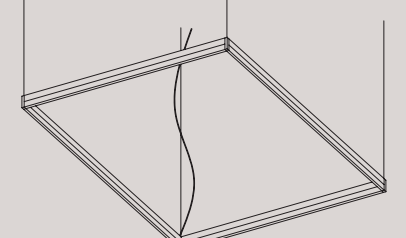

77W LED 3000K 11520lm

FRAME SO 30L

- **SOFRA300S**
  oro / gold
- **SOFRA30CS**
  argento / silver
- **SOFRA30NE**
  nero / black
- **SOFRA30BCL**
  white / bianco
- **SOFRA30TOL**
  dove / tortora

5W LED 3000K 720lm

FRAME SO 60L

- **SOFRA600S**
  oro / gold
- **SOFRA60CS**
  argento / silver
- **SOFRA60NE**
  nero / black
- **SOFRA60BCL**
  white / bianco
- **SOFRA60TOL**
  dove / tortora

10W LED 3000K 1440lm

FRAME SO 90L

- **SOFRA900S**
  oro / gold
- **SOFRA90CS**
  argento / silver
- **SOFRA90NE**
  nero / black
- **SOFRA90BCL**
  white / bianco
- **SOFRA90TOL**
  dove / tortora

14W LED 3000K 2160lm

FRAME SO 120L

- **SOFRA1200S**
  oro / gold
- **SOFRA120CS**
  argento / silver
- **SOFRA120NE**
  nero / black
- **SOFRA120BCL**
  white / bianco
- **SOFRA120TOL**
  dove / tortora