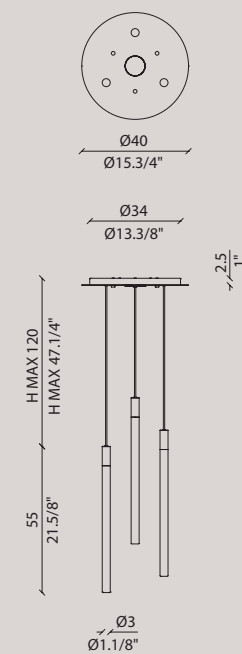

STAR LIGHT

design Alessandro Lenarda

[En] > Suspension lamp composed by a borosilicate glass tube with a sandblasted PMMA tube in its interior.
Structure in aluminium.
Finish in matt silver or matt gold.
Double light emission.
White ceiling canopy.

[It] > Sospensione in vetro borosilicato rigato con tubo PMMA sabbaiato al suo interno.
Montatura in alluminio con finitura argento opaco o oro opaco.
Nelle sospensioni a 3 luci e 9 luci è inserita al centro una luce a LED 9,5W.
Doppia accensione.
Rosone a soffitto bianco.

STAR LIGHT SO1

STLSO1LCS
matt silver
argento opaco

STLSO1LOS
matt gold
oro opaco

STAR LIGHT SO3

STLSO3LCS
matt silver
argento opaco

STLSO3LOS
matt gold
oro opaco

STAR LIGHT SO9

STLSO9LCS
matt silver
argento opaco

STLSO9LOS
matt gold
oro opaco

colors

matt silver
argento opaco

matt gold
oro opaco

material

metal, borosilicate glass
and PMMA
metallo, vetro borosilicato
e PMMA

light source

STAR LIGHT SO1
1 x LED 350mA 3.15W 3000K 410lm
STAR LIGHT SO3
3 x LED 350mA 3.15W 3000K 1230lm +
1 x GX53 LED 9,5W 230V 3000K 760lm
STAR LIGHT SO9
9 x LED 350mA 3.15W 3000K 3690lm +
1 x GX53 LED 9,5W 230V 3000K 760lm

symbols

IP 20