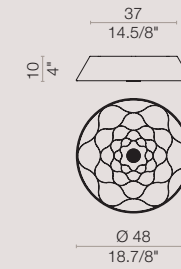

ON

OFF

[En] > When the lighting fixtures is off, the surface of the silkscreened glass diffuser looks like an even white surface, and you can see only the outlines of the floral decoration. When on, the surface is alive with different color shades, due to the number of silkscreen layers. Along the outline of the decoration, the light is clearer because there is less color; instead towards the center, where there is more color, the intensity of light decreases.

[It] > La superficie serigrafata del diffusore in vetro piano, quando la lampada è spenta, si presenta come una superficie omogenea bianca in cui si notano solo i contorni del decoro floreale. Con la luce, la superficie si anima di diverse tonalità determinate dalla quantità di strati di serigrafia. Lungo il perimetro, la luce è più chiara poichè minore è l'apporto di colore, mentre verso il centro, dove questo è maggiore, diminuisce l'intensità luminosa.

AP/PL 45

PLDROP45

Detail: chrome/ particolare cromo