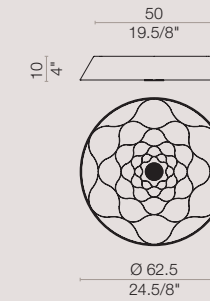

AP/PL 60

PLDROP60

Detail: chrome/ particolare cromo