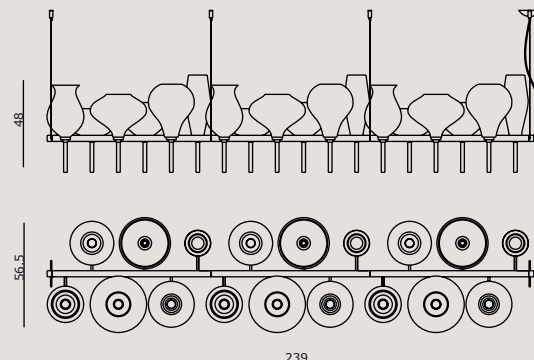

+

2 Set 6 glass/vetri

VTVE6CR Crystal, cristallo

or/o

VTVE6MU multicolour/ multicolore

VENEZIA SO 18L HORIZONTAL

Structure/ montatura

SOVE18LOC chrome/ cromo