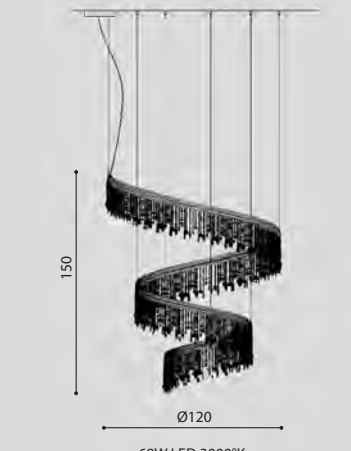

ECLISSE SO TWISTER 120

ECLSOTW120

bronze/ bronzo

ECLSOTW120NE

black/ nero

ECLSOTW1200

gold/ oro

150

Ø120

68W LED 3000°K
9.600 lm