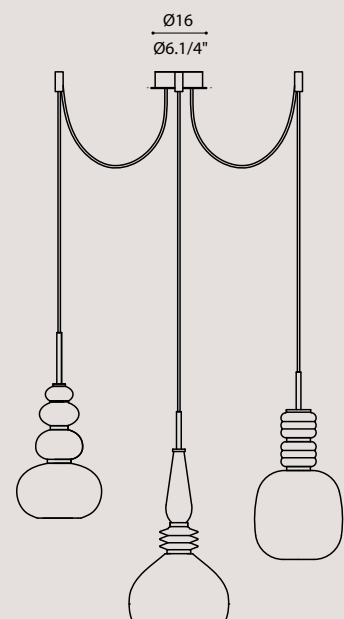

CARNIVAL SO COMPO 3L

1 CLEAR CRYSTAL

Composizione / Composition

1x
COMPO3LBC
white RAL 9010 canopy/
rosone bianco RAL 9010
COMPO3LOS
brushed gold canopy/
rosone oro spazzolato*

1x
CARS01LBCRX 1
CARS01LBBLX 2

2 COLORED CRYSTAL

1x
CARS01LACRX 1
CARS01LAVEX 2

1x
CARS01LCCRX 1
CARS01LCMOX 2

3 x E27 SUITABLE FOR LED LAMPS