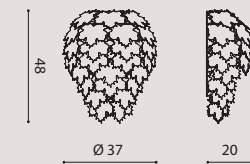

13W LED 220-240V 3000°K

MAPLE SO 35

- **SOMAP35ACC**
  steel/ acciaio
- **SOMAP35FOC**
  gold/ oro
- **SOMAP35FRC**
  copper/ rame
- **SOMAP35MUC**
  multicolored/ multicolore