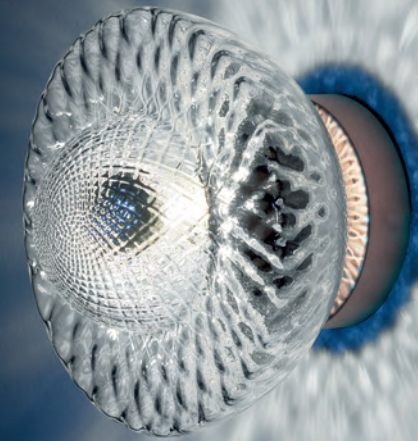

STANDARD TYPE/ LAVORAZIONE DI SERIE

BALLOTON