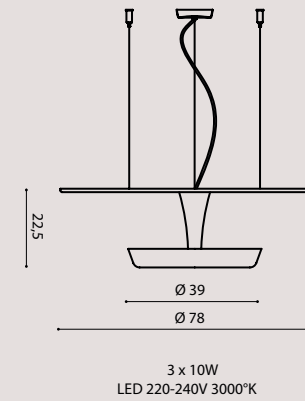

[It] > Lampada scultura in gesso.
Finitura bianco opaco.
Disponibile come sospensione,
plafoniera e applique.

label **A**

DRILL AP/PL 40

APDRI40L white/ bianco

DRILL SO 80

SODRI80L white/ bianco

DRILL PL 80