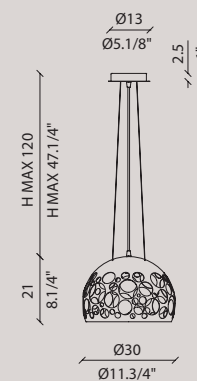

HOLE

design Paolo de Lucchi & Valerio Bottin

while stocks last /
fino a esaurimento scorte

HOLE Ø20

HOLE Ø30

HOLE Ø45

HOLE Ø60

HOLE Ø80