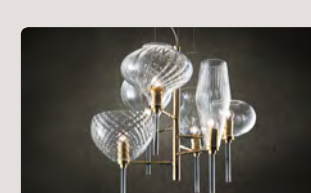

TIVOLI p.95

VENEZIA p.99

TRADIZIONE p.105

ECLISSE twister

design Brian Rasmussen

ECLISSE SO TWISTER 200

ECLSOTW200

bronze/ bronzo