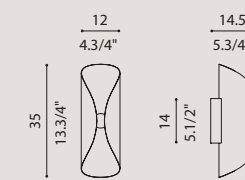

1 x E14 SUITABLE FOR LED LAMPS