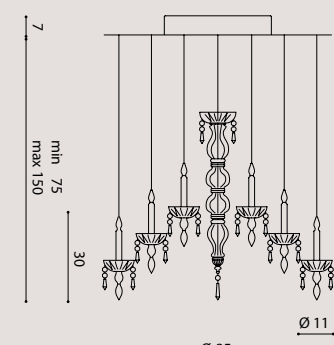

6 x max 40W GU10 HALO
6 x GU10 SUITABLE FOR LED LAMPS