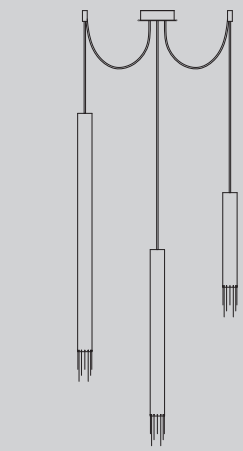

PL 50

ECLPLTUB50
Bronze / Bronzo

ECLPLTUB50NE
Black / Nero

ECLPLTUB50O
Gold / Oro

Doppia emissione luminosa/
Double light emission

ECLISSE tube

design Brian Rasmussen

Ø16
Ø6.1/4"