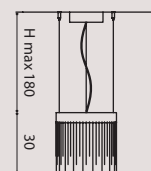

ECLISSE SO Ø30

ECLS030
bronze/ bronzo

ECLS030NE
black/ nero

ECLS0300
gold/ oro