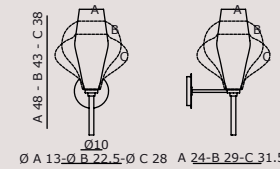

VENEZIA AP

crystal or multicoloured
cristallo o multicolore

Structure/ montatura

APVEC chrome/ cromo

or/o

APVECO gold/ oro

+

glass/vetro

glass A,B,C,D,E or F

vetro A,B,C,D,E o F

chrome, gold or copper
cromo, oro o rame

Structure/ montatura

APVEC chrome/ cromo

or/o

APVECO gold/ oro

+

glass/vetro

glass A,B,C,D,E or F

vetro A,B,C,D,E o F