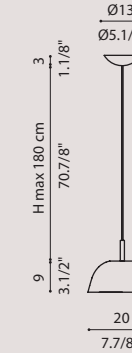

1 x E14 SUITABLE FOR LED LAMPS

MJA SO 45

MJASO45NBC
black/ white

MJASO45TBC
dove/ white

MJASO45NO
black/ gold finish

MJASO45NFO
black/ gold leaf