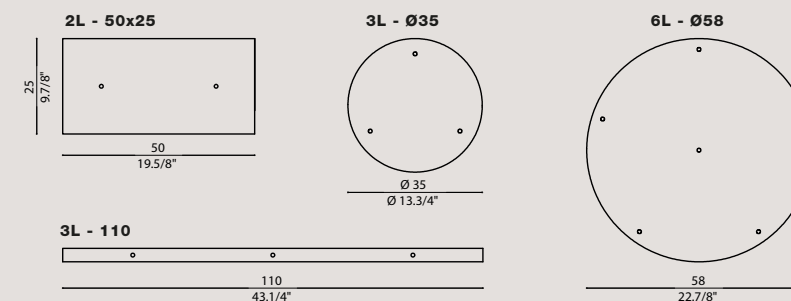

white/ bianco RAL 9010	COMPO3LBC	COMPO6LBC	COMPO9LBC	COMPO12LBC