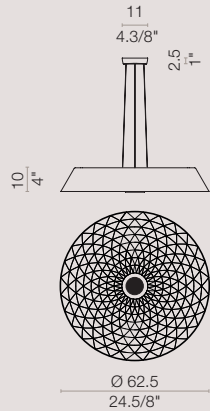

SO 60

SODROP60ND

Detail: chrome/ particolare cromo

SODROP60NDO

Detail: gold/ particolare oro

[En] > Flat panel glass front diffuser, with multi-layer silkscreened décor. Prismatic thermoformed PMMA side diffuser, detail in carved solid aluminium, chrome or polished gold.
white ceiling canopy.

[It] > Diffusore frontale in vetro piano con decoro serigrafato multistrato. Diffusore laterale in PMMA prismatico termoformato, particolare in alluminio ricavato dal pieno, cromato o dorato.
rosone a soffitto bianco.

material

Glass and PMMA
Vetro e PMMA

equipment *

AP/PL 45

6 x E27 LED MAX 12W

AP/PL 60

6 x E27 LED MAX 12W

SO 45

6 x E27 LED MAX 12W

SO 60

6 x E27 LED MAX 12W