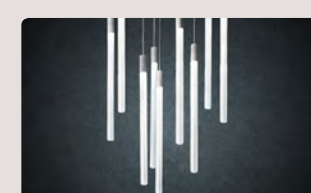

STAR LIGHT p.93