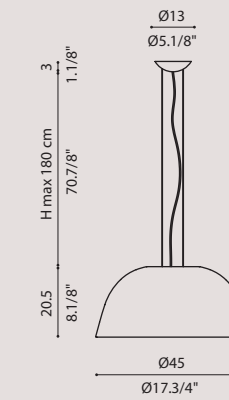

1 x E27 SUITABLE FOR LED LAMPS

N.B. Ceiling canopy only white RAL 9010 / Rosone a soffitto solo bianco RAL 9010

colors

OUT black 9005/ nero 9005	OUT dove 1019/ tortora 1019	OUT black 9005/ nero 9005	OUT black 9005/ nero 9005
IN white 9010/ bianco 9010	IN white 9010/ bianco 9010	IN gold finish/ finitura oro	IN gold leaf/ foglia oro

material

Metal
Metallo

symbols