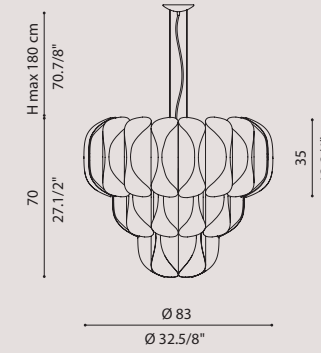

CONCERTO 35 SO 36L

CONSO36BC (a)
CONSO36O (b)
CONSO36OPA (c)
CONSO36TRA (d)

36 x E14 SUITABLE FOR LED LAMPS
+ 1 x GX53 / double light emission