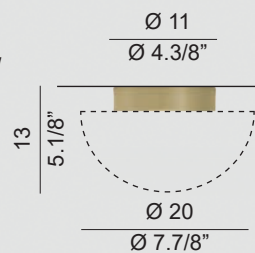

WALL
& CEILING SCONCE/
APPLIQUE
& PLAFONIERA

1 X E14
suitable for
LED lamps
CE IP 20

BRUSHED GOLD
ORO SPAZZOLATO
MNAP1OSX

BRUSHED BURNISHED
BRUNITO SPAZZOLATO
MNAP1BSX

BRUSHED PLATINUM
PLATINO SPAZZOLATO
MNAP1PSX

BLACK RAL 9005
NERO RAL 9005
MNAP1NEX