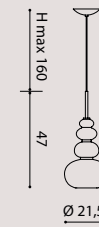

CARNIVAL SO 1L A

CARSO1LACR
(crystal/ cristallo)

CARSO1LAVE
(green/ verde)

1 x 7W
LED E27 220-240V 2700°K 810 lm