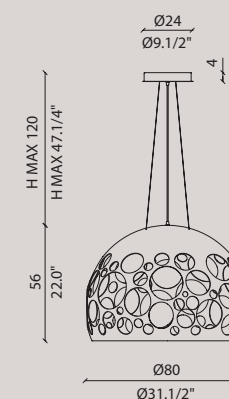

HOLE

design Paolo de Lucchi & Valerio Bottin

while stocks last /
fino a esaurimento scorte

HOLE Ø20

HOLE Ø30

HOLE Ø45

HOLE Ø60

HOLE Ø80