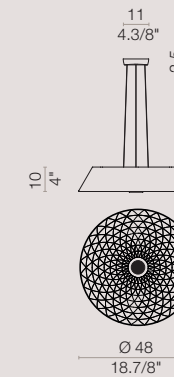

SO 45

SODROP45ND

Detail: chrome/ particolare cromo

SODROP45NDO

Detail: gold/ particolare oro