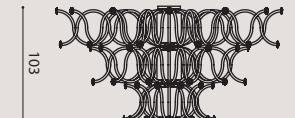

TIVOLI PL COMPO 2

- **PLTIVCO2111 (a)**
- **PLTIVCO2211 (b)**
- **PLTIVCO2213 (c)**
- **PLTIVCO2231 (d)**
- **PLTIVCO2233 (e)**

9 x E27 SUITABLE FOR LED LAMPS
+
1 x 15W LED 3000°K