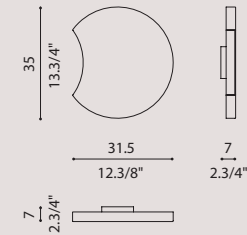

LUNARDA AP 35

LUNAP35BC

white/ bianco

LUNAP35NE

black/ nero

LUNAP35O

gold finish/ finitura oro

3 x G9 SUITABLE FOR LED LAMPS