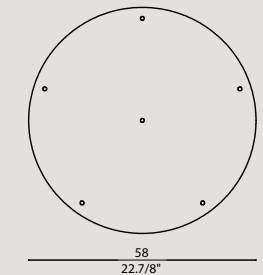

CARSO1LBCRX 1
CARSO1LBLX 2

Ceiling canopies for compositions/ rosoni a soffitto per composizioni

2L - 50x25

3L - Ø35

6L - Ø58

3L - 110

	2L - 50x25	3L - Ø35	6L - Ø58	3L - 110
white/bianco RAL 9010	COMPORE50BC	COMPOD35BC	COMPOD60BC	COMPOL3LBC
brushed gold/ oro spazzolato	COMPORE50OS	COMPOD35OS	COMPOD60OS	COMPOL3LOS
ON REQUEST/ SU RICHIESTA				
brushed nickel/ nickel spazzolato	COMPORE50NS	COMPOD35NS	COMPOD60NS	COMPOL3LNS