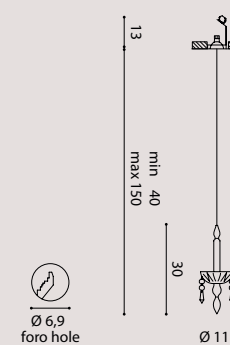

LIMELIGHT 1.1

LL1
transparent/ trasparente
LL1BC
white/ bianco
LL1NE
black/ nero
LL1GR
fumé grey/ fumé grigio

1 x max 40W GU10 HALO
1 x GU10 SUITABLE FOR LED LAMPS

LIMELIGHT 12.4

LL12.4
transparent/ trasparente
LL12.4BC
white/ bianco
LL12.4NE
black/ nero
LL12.4GR
fumé grey/ fumé grigio