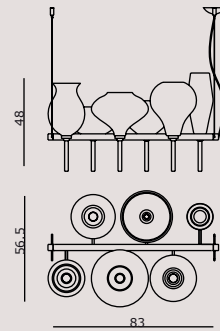

VENEZIA SO 6L HORIZONTAL

Structure/ montatura

SOVE6LOC chrome/ cromo

or/o

SOVE6LOO gold/ oro

+

Set 6 glass/vetri

VTVE6CR Crystal, cristallo

or/o

VTVE6MU multicolour/ multicolore