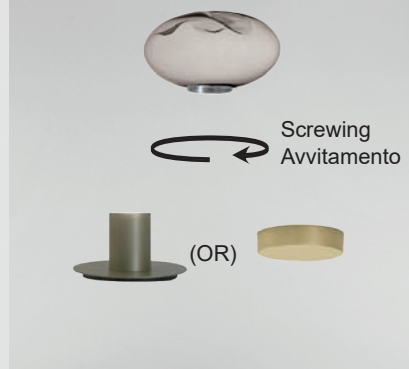

TURN ON YOUR "ROSÉE"

DIFFUSERS IN GLASS / DIFFUSORI IN VETRO

BIG

CLEAR / PLATINUM
TRASPARENTE / PLATINO
RSSVT20CR

FUMÉ / PLATINUM
FUMÉ / PLATINO
RSSVT20GR

AMBER / GOLD
AMBRA / ORO
RSSVT20AM

MEDIUM

* ONLY FOR BEDSIDE LAMP/
SOLO PER LAMPADA DA COMODINO

CLEAR / PLATINUM
TRASPARENTE / PLATINO
RSSVT17CR

FUMÉ / PLATINUM
FUMÉ / PLATINO
RSSVT17GR

AMBER / GOLD
AMBRA / ORO
RSSVT17AM