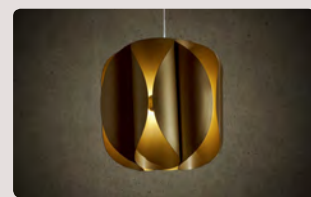

CONCERTO p.17