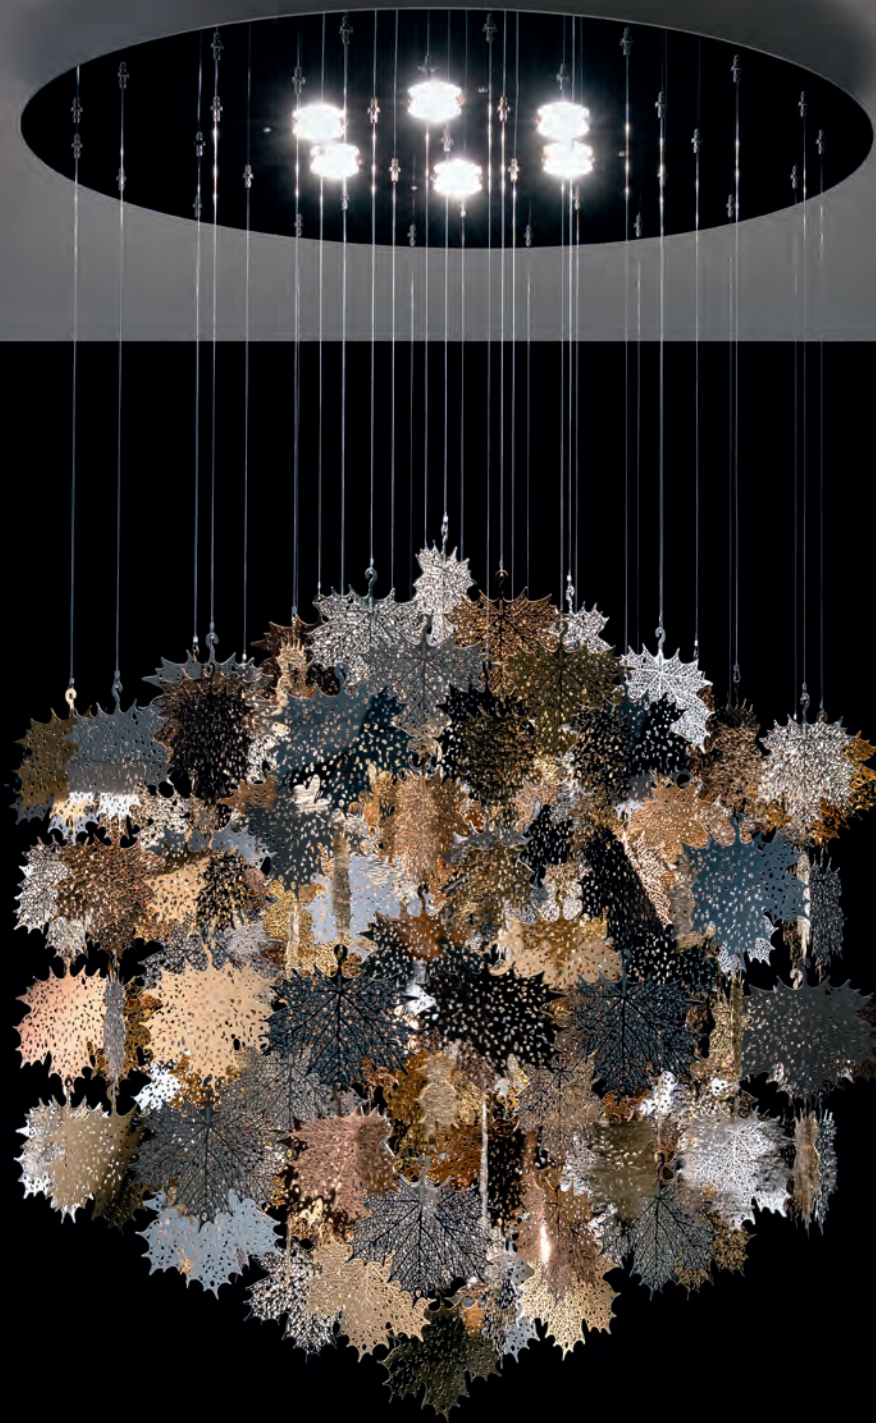

while stocks last /
fino a esaurimento scorte

MAPLE COMPO 65 BASIC

SOMAP65BACC

steel/ acciaio

SOMAP65BFOC

gold/ oro

SOMAP65BFRC

copper/ rame