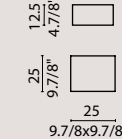

1 x E27 SUITABLE FOR LED LAMPS

CO AP

APCO01	white/ bianco
APCO02	red/ rosso
APCO03	green/ verde
APCO04	blue/ blu
APCO05	black/ nero
APCO06	brown/ marrone
APCO07	ivory/ avorio
APCO09	tobacco/tabacco
APCO10	cream/ crema