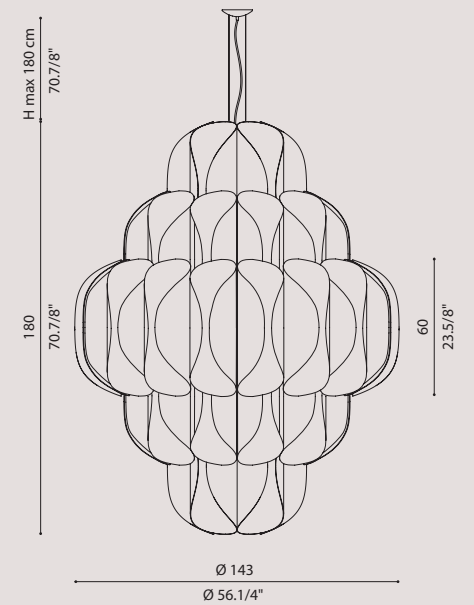

CONCERTO 60 SO 54L

CONSO6054BC (a)
CONSO6054O (b)
CONSO6054OPA (c)
CONSO6054TRA (d)

54 x E27 SUITABLE FOR LED LAMPS
+ 1 x GX53 / double light emission

white metal RAL 9010/
metallo bianco RAL 9010

metal gold finish/
metallo finitura oro

opal PMMA /
PMMA opalino

transparent PMMA
with white screenprinting/
PMMA trasparente con
serigrafia bianca

* Custom colours on demand: call for a quotation.
Colori personalizzabili su richiesta: chiama per quotazione.

material

metal structure &
diffusers in metal
or PMMA

struttura in metallo e
diffusori in metallo
o PMMA

symbols