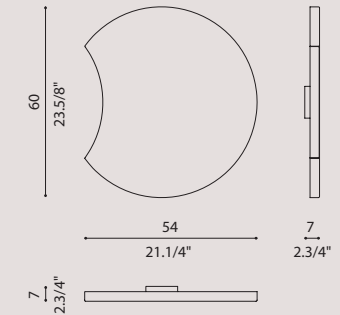

LUNARDA AP 60

LUNAP60BC

white/ bianco

LUNAP60NE

black/ nero

LUNAP60O

gold finish/ finitura oro

6 x G9 SUITABLE FOR LED LAMPS

ESEMPI DI COMPOSIZIONI / EXAMPLES OF COMPOSITIONS

LUNARDA COMPO 01