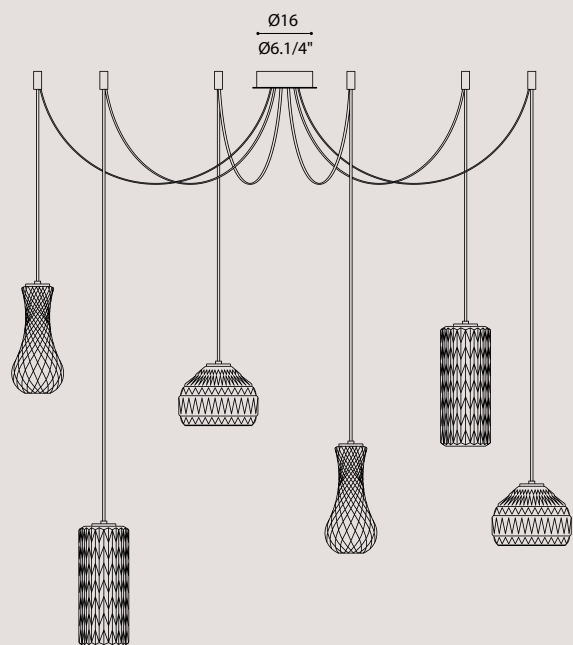

OMG SO COMPO 6L

Composizione / Composition

1x COMPO6LBC white RAL 9010 canopy/ rosone bianco RAL 9010 COMPO6LOS brushed gold canopy/ rosone oro spazzolato *	2x OMG60CNSCR (a) OMG60COSCR (b) OMG60CNSBC (c) OMG60COSBC (d)
2x OMG70CNSCR (a) OMG70COSCR (b) OMG70CNSBC (c) OMG70COSBC (d)	2x OMG80CNSCR (a) OMG80COSCR (b) OMG80CNSBC (c) OMG80COSBC (d) OMG80CNSFO (e) OMG80COSFO (f)

6 x E14 SUITABLE FOR LED LAMPS

NB Standard cable Length 200 cm
Lunghezza cavo standard 200 cm