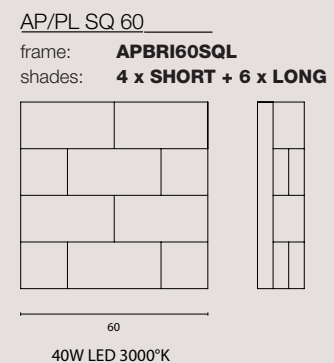

BRICK SHORT SHADE		PBRIS01	Bianco, White, Blanc, Weiß, Blanco, Белое.
		PBRIS07	Avorio, Ivory, Ivoire, Elfenbein, Marfil, Цвет слоновой кости.
		PBRIS09	Tabacco, tobacco, tabac, Tabak, tabaco, Табак.
		PBRIS10	Crema, Cream, Crème, Creme, Crema, Янтарь
BRICK LONG SHADE		PBRIL01	Bianco, White, Blanc, Weiß, Blanco, Белое.
		PBRIL07	Avorio, Ivory, Ivoire, Elfenbein, Marfil, Цвет слоновой кости.
		PBRIL09	Tabacco, tobacco, tabac, Tabak, tabaco, Табак.
		PBRIL10	Crema, Cream, Crème, Creme, Crema, Янтарь

Custom colours on demand/ colori personalizzabili su richiesta: call for a quotation/ chiama per quotazione