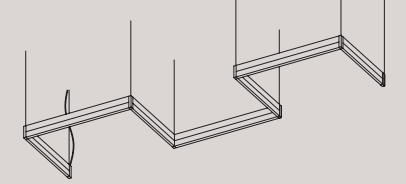

48W LED 3000K 7200lm

COMPO 30x30

- **SOFRA30300S**
  oro / gold
- **SOFRA3030CS**
  argento / silver
- **SOFRA3030NE**
  nero / black
- **SOFRA3030BCL**
  white / bianco
- **SOFRA3030TOL**
  dove / tortora

19W LED 3000K 2880lm

COMPO 30x60

- **SOFRA30600S**
  oro / gold
- **SOFRA3060CS**
  argento / silver
- **SOFRA3060NE**
  nero / black
- **SOFRA3060BCL**
  white / bianco
- **SOFRA3060TOL**
  dove / tortora

29W LED 3000K 4320lm

COMPO 30x90

- **SOFRA30900S**
  oro / gold
- **SOFRA3090CS**
  argento / silver
- **SOFRA3090NE**
  nero / black
- **SOFRA3090BCL**
  white / bianco
- **SOFRA3090TOL**
  dove / tortora