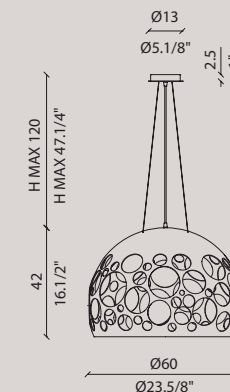

HOLE

design Paolo de Lucchi & Valerio Bottin

while stocks last /
fino a esaurimento scorte

HOLE Ø20

HOLE Ø30

HOLE Ø45

HOLE Ø60

HOLE Ø80