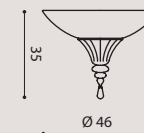

POISON PL 45

PLPOI45ORO
white diffuser & gold detail/
diffusore bianco & dettaglio oro

PLPOI45CRBC
white diffuser & clear detail/
diffusore bianco & dettaglio trasparente

3 x E27 SUITABLE FOR LED LAMPS

POISON PL 60

PLPOI60ORO
white diffuser & gold detail/
diffusore bianco & dettaglio oro

PLPOI60CRBC
white diffuser & clear detail/
diffusore bianco & dettaglio trasparente