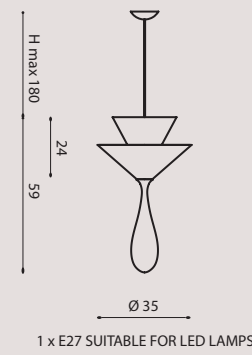

CLOE SO 35
SOCLO35BC