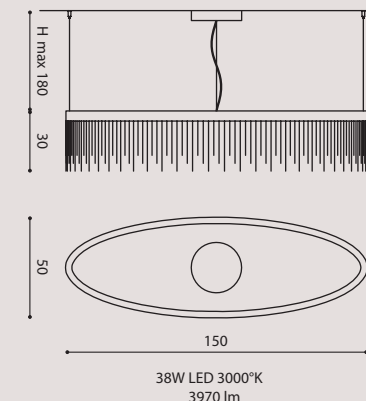

ECLISSE SO OVAL 150x50
ECLSOOV150
bronze/ bronzo
ECLSOOV150NE
black/ nero
ECLSOOV1500
gold/ oro