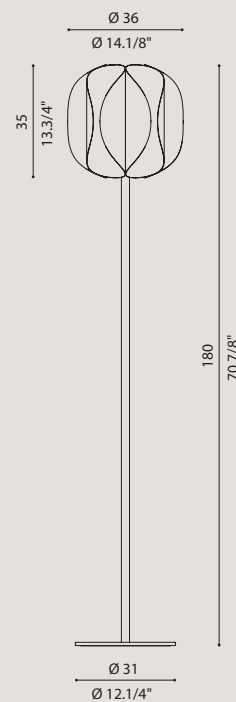

CONCERTO TR

- CONLPBC (a)
- CONLPO (b)
- CONLPOPA (c)
- CONLPTRA (d)

6 x E14 SUITABLE FOR LED LAMPS
+ 1 x GX53 / double light emission

CONCERTO 35 AP1L

with cable/ con cavo

- CONAP1BBC (a)
- CONAP1BO (b)
- CONAP1BOPA (c)
- CONAP1BTRA (d)

1 x E14 SUITABLE FOR LED LAMPS

CONCERTO 35 AP1L

- CONAP1BC (a)
- CONAP1O (b)
- CONAP1OPA (c)
- CONAP1TRA (d)

1 x E14 SUITABLE FOR LED LAMPS