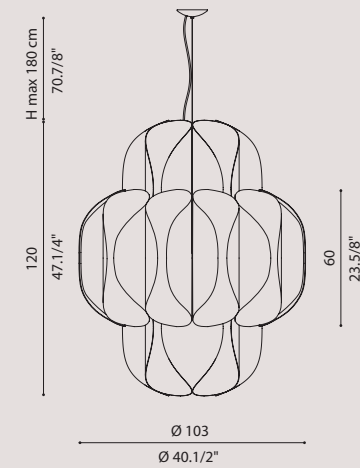

CONCERTO 60 SO 24L

CONSO6024BC (a)
CONSO6024O (b)
CONSO6024OPA (c)
CONSO6024TRA (d)

24 x E27 SUITABLE FOR LED LAMPS
+ 1 x GX53 / double light emission