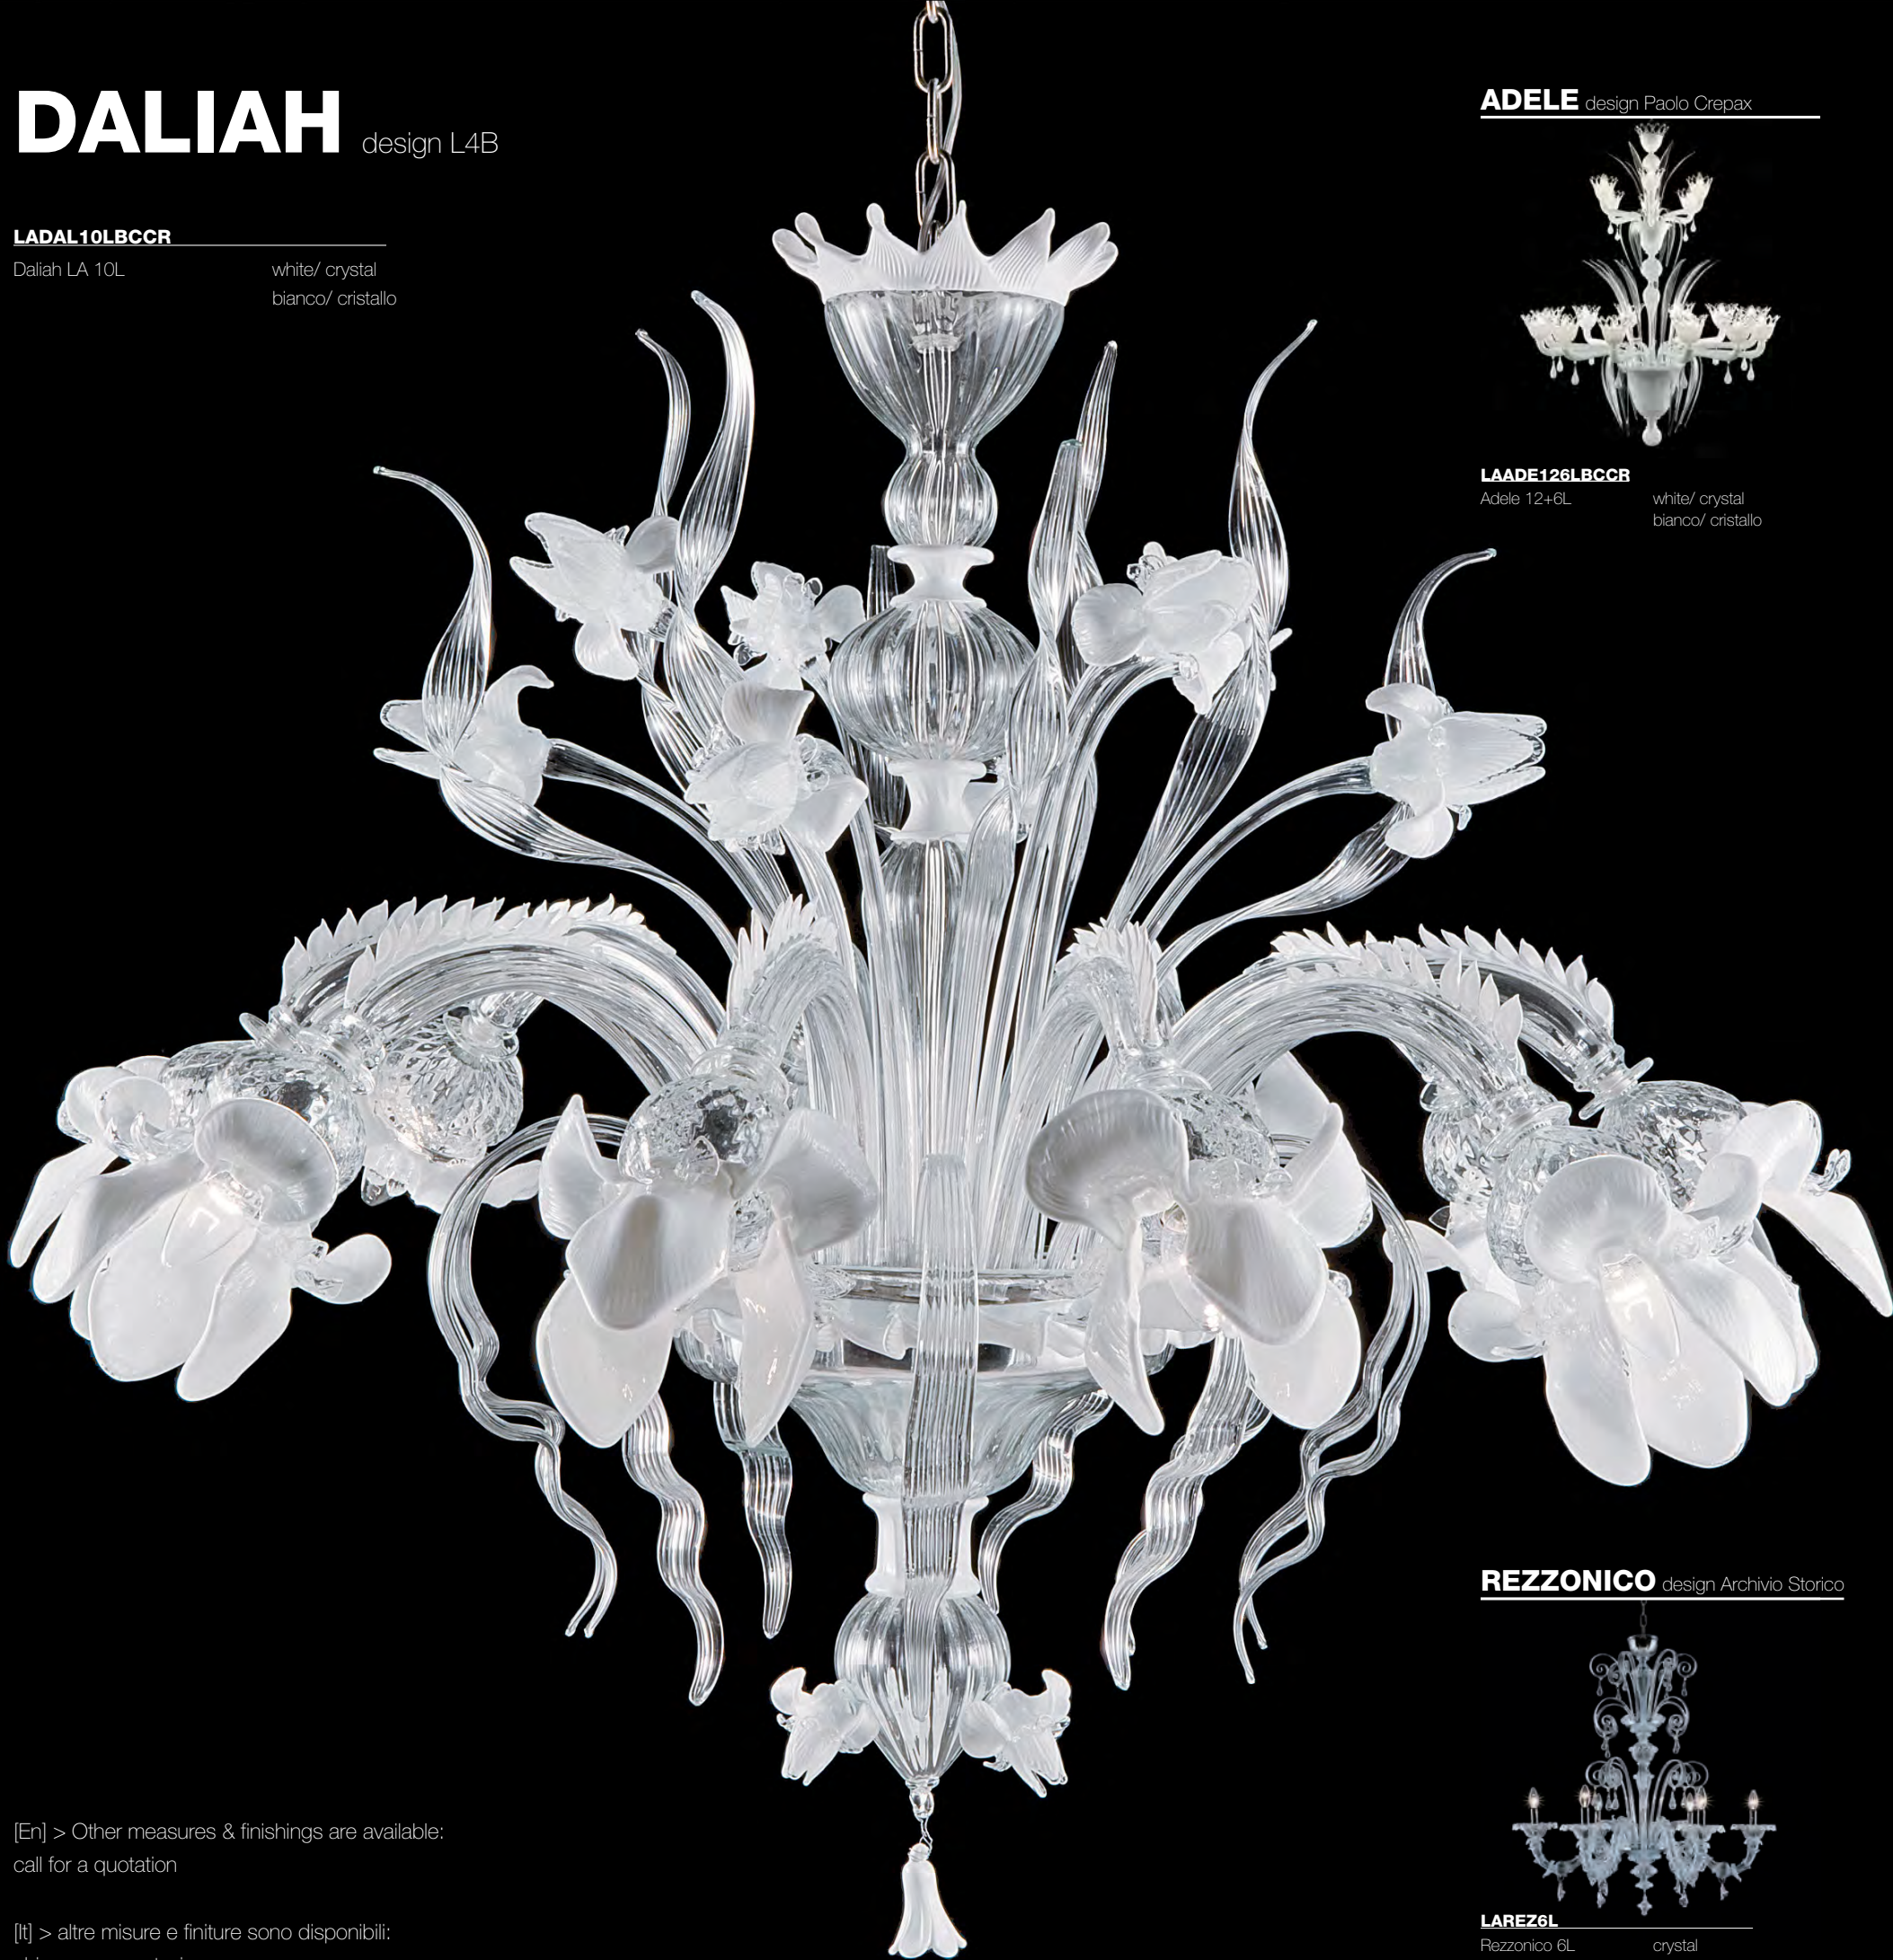

TRA DI ZIO NE

Lampadari Veneziani in vetro

DALIAH

design L4B

LADAL10LBCCR

Daliah LA 10L

white/ crystal
bianco/ cristallo

ADELE