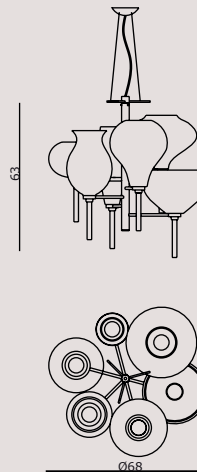

VENEZIA SO 6L VERTICAL

Structure/ montatura

SOVE6LVC chrome/ cromo

or/o

SOVE6LVO gold/ oro

+

Set 6 glass/vetri

VTVE6CR Crystal, cristallo

or/o

VTVE6MU multicolour/
multicolore