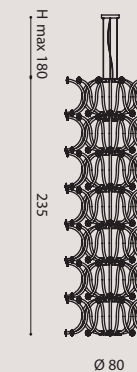

TIVOLI SO COMPO 4

- **SOTIVCO4111 (a)**
- **SOTIVCO4211 (b)**
- **SOTIVCO4213 (c)**
- **SOTIVCO4231 (d)**
- **SOTIVCO4233 (e)**

21 x E27 SUITABLE FOR LED LAMPS
+
1 x 15W LED 3000°K