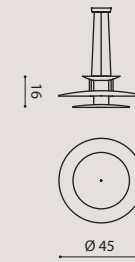

1 x E27 SUITABLE FOR LED LAMPS

PLANA PL 45

PLPLA45
white/ bianco

PLPLA45FO
gold leaf/ foglia oro

PLPLA45FA
silver leaf/ foglia argento