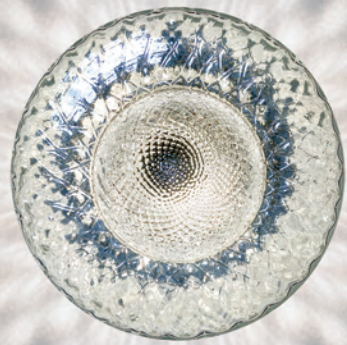

DIFFUSERS/ DIFFUSORI

TO BE COMBINED WITH METALLIC STRUCTURE/
DA ABBINARE CON MONTATURA METALLICA

BALLOTON

BALVTCR clear glass/ vetro trasparente

BALVTBC white polished glass/ vetro bianco lucido

RIGADIN

BALVTCRRI clear glass/ vetro trasparente

BALVTBCRI white polished glass/ vetro bianco lucido

RIGADIN RITORTO

BALVTCRRR clear glass/ vetro trasparente

BALVTBCRR white polished glass/ vetro bianco lucido

BULLICANTE

BALVTCRBU clear glass/ vetro trasparente

BALVTBCBU white polished glass/ vetro bianco lucido

*finish Rigadin, Rigadin Ritorto & Bullicante
available on demand. Minimum order 30 pcs/
finiture Rigadin, Rigadin Ritorto & Bullicante
disponibile su richiesta. Ordine minimo 30 pz.*

STANDARD TYPE/ LAVORAZIONE DI SERIE

BALLOTON

RIGADIN

RIGADIN RITORTO

BULLICANTE

STRUCTURE/ MONTATURA

WALL
& CEILING SCONCE/
APPLIQUE
& PLAFONIERA

16.5
6.1/2"

Ø11
Ø4.3/8"

Ø20
Ø7.7/8"

BRUSHED GOLD
ORO SPAZZOLATO
MNAP1OSX

BRUSHED BURNISHED
BRUNITO SPAZZOLATO
MNAP1BSX

BRUSHED PLATINUM
PLATINO SPAZZOLATO
MNAP1PSX

BLACK RAL 9005
NERO RAL 9005
MNAP1NEX

1 X E14
suitable for
LED lamps
CE IP 20