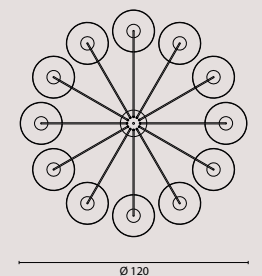

COMPO 12L
Frame: **COMPO12LBC**
+ Shades: **12 x UP**