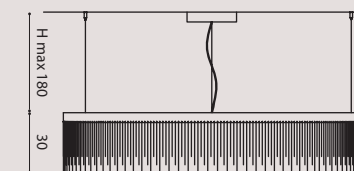

50W LED 3000°K
5230 lm

while stocks last /
fino a esaurimento scorte

ECLISSE PL Ø50L

ECLPL50L
bronze/ bronzo

ECLPL50LNE
black/ nero

ECLPL50LO
gold/ oro