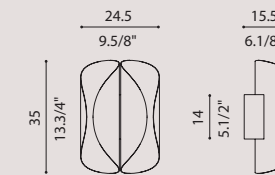

CONCERTO 35 AP2L

- CONAP2BC (a)
- CONAP2O (b)
- CONAP2OPA (c)
- CONAP2TRA (d)

2 x E14 SUITABLE FOR LED LAMPS

while stocks last /
fino a esaurimento scorte