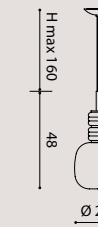

CARNIVAL SO 1L C

CARSO1LCCR
(crystal/ cristallo)

CARSO1LCMO
(mocha/ moka)

1 x 7W
LED E27 220-240V 2700°K 810 lm