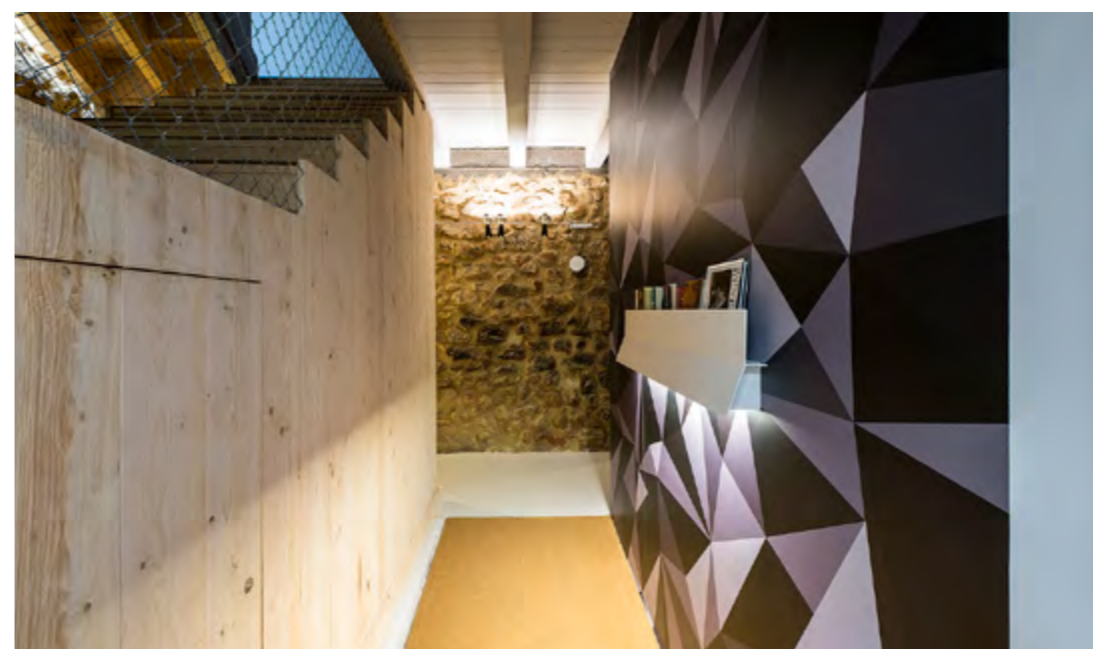

HOTEL RURAL GARAIKO LANDETXEA

📍 Durango | Spain

Products | [Le Rondini](#)