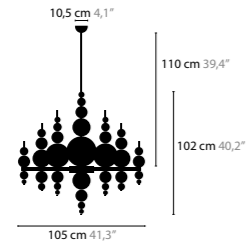

13160 > 13163
H1 MINI

13010 > 13013
H1 XL