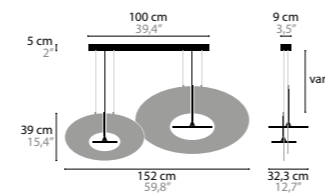

14625 / 14626 H2 STANDARD + GRAND