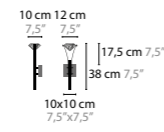

ELEMENTS OF LOVE
DESIGN BY COEN MUNSTERS

10510 / 10511 H1

10514 / 10515 H2

10518 / 10519 H3

10524 / 10525 H5

10530 / 10531 H5L

10540 / 10541 H8L

10550 / 10551 W1