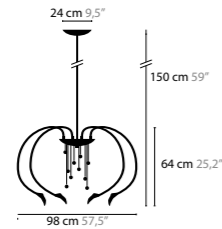

10340 / 10341 H14

10322 / 10323 H8