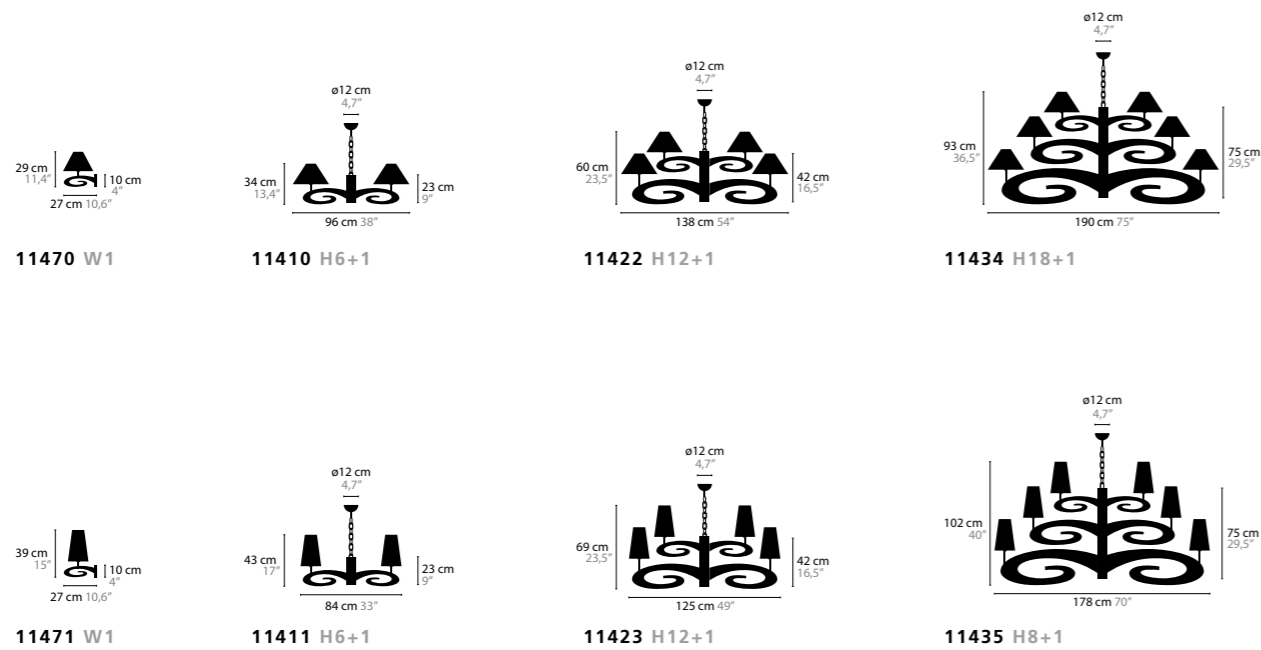

LAZY SUNDAY

11470

11423
WITH DOWNLIGHT

LAZY SUNDAY

DESIGN BY COEN MUNSTERS

LAZY SUNDAY W1		BASE: 1 X E14 / 220V / MAX. 25W	
11470	FLAT MODEL	COLORS 02 10 12 13 14 16	SHADE 301 310 320 377 391
11471	HIGH MODEL	COLORS 02 10 12 13 14 16	SHADE 301 310 320 377 391
LAZY SUNDAY H6+1		BASE: 6 X E14 / 220V / MAX. 25W BASE DOWNLIGHT: 1 X GU10 / 220V / MAX. 50W	
11410	FLAT MODEL	COLORS 02 10 12 13 14 16	SHADE 301 310 320 377 391
11411	HIGH MODEL	COLORS 02 10 12 13 14 16	SHADE 301 310 320 377 391
LAZY SUNDAY H12+1		BASE: 12 X E14 / 220V / MAX. 25W BASE DOWNLIGHT: 1 X GU10 / 220V / MAX. 50W	
11422	FLAT MODEL	COLORS 02 10 12 13 14 16	SHADE 301 310 320 377 391
11423	HIGH MODEL	COLORS 02 10 12 13 14 16	SHADE 301 310 320 377 391
LAZY SUNDAY H18+1		BASE: 18 X E14 / 220V / MAX. 25W BASE DOWNLIGHT: 1 X GU10 / 220V / MAX. 50W	
11434	FLAT MODEL	COLORS 02 10 12 13 14 16	SHADE 301 310 320 377 391
11435	HIGH MODEL	COLORS 02 10 12 13 14 16	SHADE 301 310 320 377 391