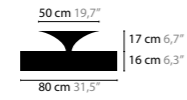

10010 / 10011 H5+2

10020 / 10021 H5+2 XL

AIRWAVE C5 BASE: 5 X E27 / 220V / MAX. 40W
10050 COLORS 00 01 02 05 10 12 13 14 16 SHADE 301 310 320 377 391

AIRWAVE C5 XL BASE: 5 X E27 / 220V / MAX. 40W
10060 COLORS 00 01 02 05 10 12 13 14 16 SHADE 301 310 320 377 391