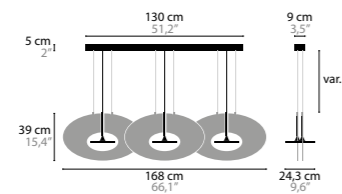

EYE IN THE SKY

DESIGN BY RENÉE PLOEGMAKERS

14600 / 14601 H1 MINI

14602 / 14603 H1 STANDARD

14604 / 14605 H1 GRAND

14610 / 14611 H2 STANDARD

14615 / 14616 H3 STANDARD

14620 / 14621 H4 MINI