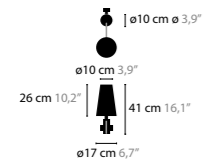

ARABIAN PEARLS

DESIGN BY COEN MUNSTERS

10110 / 10111 H6+1

10120 / 10121 H8+1

10130 / 10131 H12+1

10150 / 10151 W1

10160 / 10161 W2

10170 / 10171 W3