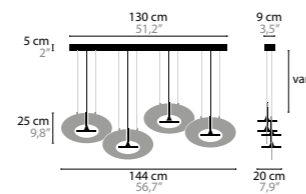

EYE IN THE SKY

DESIGN BY RENÉE PLOEGMAKERS

14600 / 14601 H1 MINI

14602 / 14603 H1 STANDARD

14604 / 14605 H1 GRAND

14610 / 14611 H2 STANDARD

14615 / 14616 H3 STANDARD

14620 / 14621 H4 MINI