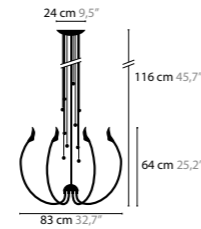

10380 C5

10316 / 10317 H6