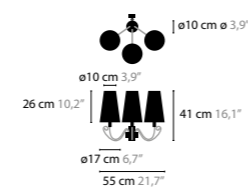

ARABIAN PEARLS

DESIGN BY COEN MUNSTERS

10110 / 10111 H6+1

10120 / 10121 H8+1

10130 / 10131 H12+1

10150 / 10151 W1

10160 / 10161 W2

10170 / 10171 W3