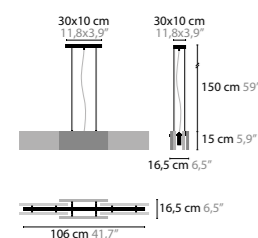

NIGHTLIFE
DESIGN BY COEN MUNSTERS

11840 / 11841 W1

11850 / 11851 W2

11860 / 11861 W3

11870 / 11871 C2

11880 / 11881 C4

11890 / 11891 C16

11810 / 11811 H5