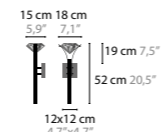

10554 / 10555 W1 XL