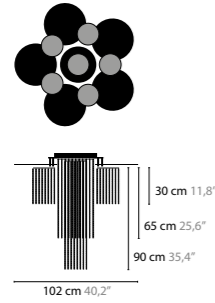

OPUS W1 CRYSTALS CHAIN IN MORE LENGTHS

OPUS

11990 CRYSTAL
11991 SPECTRA® CRYSTAL
11992 SWAROVSKI® STRASS®

OPUS
DESIGN BY COEN MUNSTERS

11990 > 11992 C5+1

11950 > 11976 C1

11910 > 11936 W1

OPUS C5+1 BASE: 1 X GU10 / 220V / MAX. 50W BASE: 5 X G9 / 220V / MAX. 40W