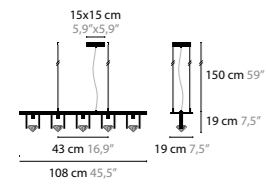

ELEMENTS OF LOVE
DESIGN BY COEN MUNSTERS

10510 / 10511 H1

10514 / 10515 H2

10518 / 10519 H3

10524 / 10525 H5

10530 / 10531 H5L

10540 / 10541 H8L

10550 / 10551 W1