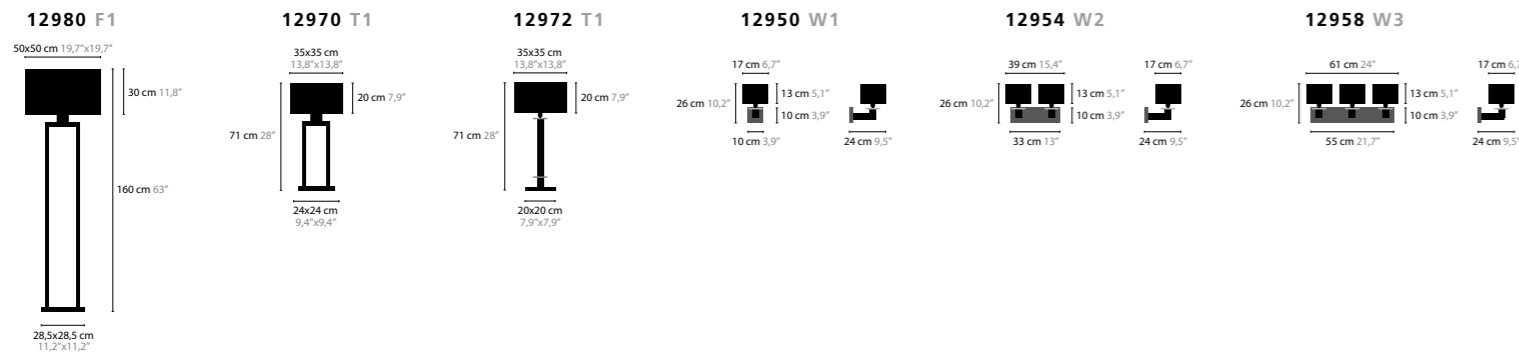

SWINGING BALLET
DESIGN BY COEN MUNSTERS

SWINGING BALLET H6	BASE: 6 X E14 / 220V / MAX. 40W - CHAIN CA. 1,5 MTR.
12910 SWAROVSKI® STRASS®	COLORS 00 01 02 05 10 12 13 14 16 SHADE 301 310 320 377 391
SWINGING BALLET H12	BASE: 12 X E14 / 220V / MAX. 40W - CHAIN CA. 1,5 MTR
12914 SWAROVSKI® STRASS®	COLORS 00 01 02 05 10 12 13 14 16 SHADE 301 310 320 377 391
SWINGING BALLET H18	BASE: 18 X E14 / 220V / MAX. 40W - CHAIN CA. 1,5 MTR
12918 SWAROVSKI® STRASS®	COLORS 00 01 02 05 10 12 13 14 16 SHADE 301 310 320 377 391
SWINGING BALLET F1	BASE: 1 X E27 / 220V / MAX. 100W, INCL. REGULAR / DIMMER
12980	COLORS 00 01 02 05 10 12 13 14 16 SHADE 301 310 320 377 391
SWINGING BALLET T1	BASE: 1 X E27 / 220V / MAX. 60W
12970	COLORS 00 01 02 05 10 12 13 14 16 SHADE 301 310 320 377 391
SWINGING BALLET T1	BASE: 1 X E27 / 220V / MAX. 60W
12972 SWAROVSKI® STRASS®	COLORS 00 01 02 05 10 12 13 14 16 SHADE 301 310 320 377 391
SWINGING BALLET W1	BASE: 1 X E14 / 220V / MAX. 40W
12950 SWAROVSKI® STRASS®	COLORS 00 01 02 05 10 12 13 14 16 SHADE 301 310 320 377 391
SWINGING BALLET W2	BASE: 2 X E14 / 220V / MAX. 40W
12954 SWAROVSKI® STRASS®	COLORS 00 01 02 05 10 12 13 14 16 SHADE 301 310 320 377 391

SHADE		301 WHITE
		310 CREME
		320 BLACK
		377 BROWN
		391 RED
COLORS		02 CHROME
		05 BRONZE
		10 BLACK MATT
		12 BLACK GLOSSY
		13 WHITE GLOSSY
		14 WHITE MATT
	16 MATT NICKEL	

SWINGING BALLET W3	BASE: 3 X E14 / 220V / MAX. 40W
12958 SWAROVSKI® STRASS®	COLORS 00 01 02 05 10 12 13 14 16 SHADE 301 310 320 377 391
SWINGING BALLET H5	BASE: 5 X E14 / 220V / MAX. 40W
12922 SWAROVSKI® STRASS®	COLORS 00 01 02 05 10 12 13 14 16 SHADE 301 310 320 377 391
SWINGING BALLET H7	BASE: 7 X E14 / 220V / MAX. 40W
12926 SWAROVSKI® STRASS®	COLORS 00 01 02 05 10 12 13 14 16 SHADE 301 310 320 377 391
SWINGING BALLET H10	BASE: 10 X E14 / 220V / MAX. 40W
12930 SWAROVSKI® STRASS®	COLORS 00 01 02 05 10 12 13 14 16 SHADE 301 310 320 377 391
SWINGING BALLET H14	BASE: 14 X E14 / 220V / MAX. 40W
12934 SWAROVSKI® STRASS®	COLORS 00 01 02 05 10 12 13 14 16 SHADE 301 310 320 377 391
SWINGING BALLET H17	BASE: 17 X E14 / 220V / MAX. 40W
12938 SWAROVSKI® STRASS®	COLORS 00 01 02 05 10 12 13 14 16 SHADE 301 310 320 377 391
SWINGING BALLET H23	BASE: 23 X E14 / 220V / MAX. 40W
12942 SWAROVSKI® STRASS®	COLORS 00 01 02 05 10 12 13 14 16 SHADE 301 310 320 377 391

SHADE		301 WHITE
		310 CREME
		320 BLACK
		377 BROWN
		391 RED
COLORS		02 CHROME
		05 BRONZE
		10 BLACK MATT
		12 BLACK GLOSSY
		13 WHITE GLOSSY
		14 WHITE MATT
	16 MATT NICKEL	

GENERAL INFORMATION: - OTHER COLORS ON REQUEST
- CYRSTAL: SWAROVSKI® STRASS®
- MIDDLE BASE ARTICLE 12910, 12914, 12918: OTHER LENGHTS ON REQUEST