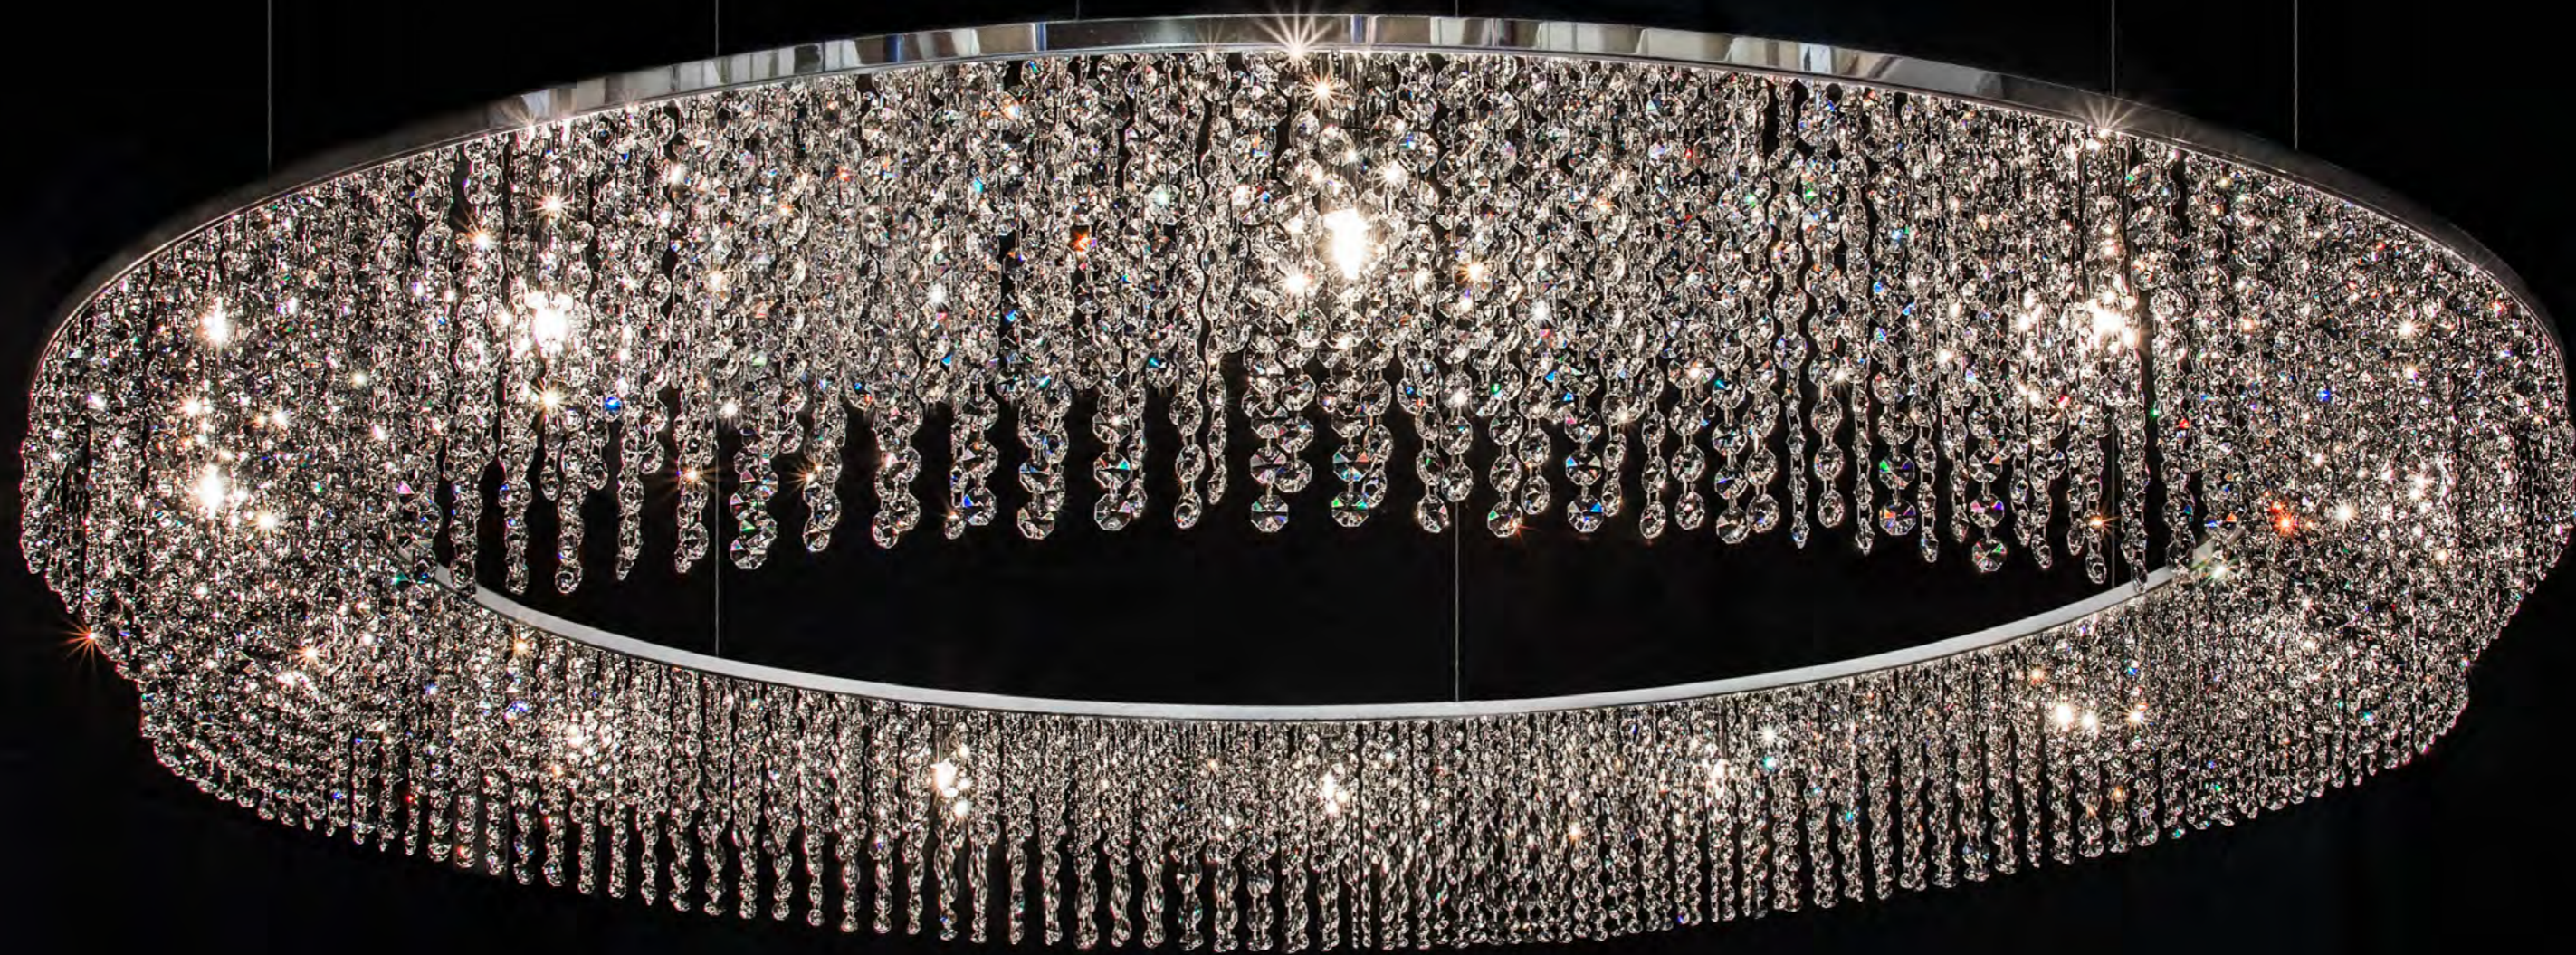

12410 CRYSTAL
12411 SPECTRA® CRYSTAL
12412 SWAROVSKI® STRASS®

SKY CYCLES

12422 CRYSTAL
12423 SPECTRA® CRYSTAL
12424 SWAROVSKI® STRASS®