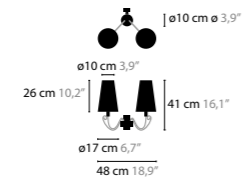

ARABIAN PEARLS

DESIGN BY COEN MUNSTERS

10110 / 10111 H6+1

10120 / 10121 H8+1

10130 / 10131 H12+1

10150 / 10151 W1

10160 / 10161 W2

10170 / 10171 W3