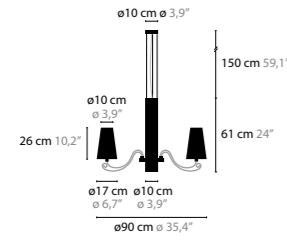

ARABIAN PEARLS

DESIGN BY COEN MUNSTERS

10110 / 10111 H6+1

10120 / 10121 H8+1

10130 / 10131 H12+1

10150 / 10151 W1

10160 / 10161 W2

10170 / 10171 W3