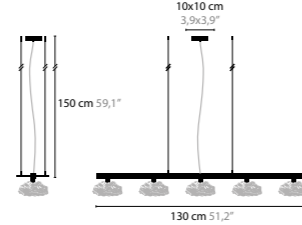

10770 / 10771 / 10772 H10

10730 / 10731 / 10732 H5