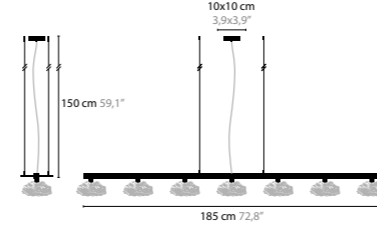

10780 / 10781 / 10782 H14

10740 / 10741 / 10742 H7