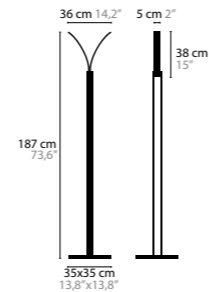

13790 F2 XL

1. **COLORS**
2. 02 CHROME
   - 16 MATT NICKEL
   - 32 BLACK STRUCTURE
   - 33 WHITE STRUCTURE