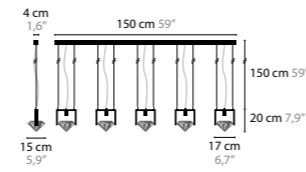

ELEMENTS OF LOVE
DESIGN BY COEN MUNSTERS

10510 / 10511 H1

10514 / 10515 H2

10518 / 10519 H3

10524 / 10525 H5

10530 / 10531 H5L

10540 / 10541 H8L

10550 / 10551 W1