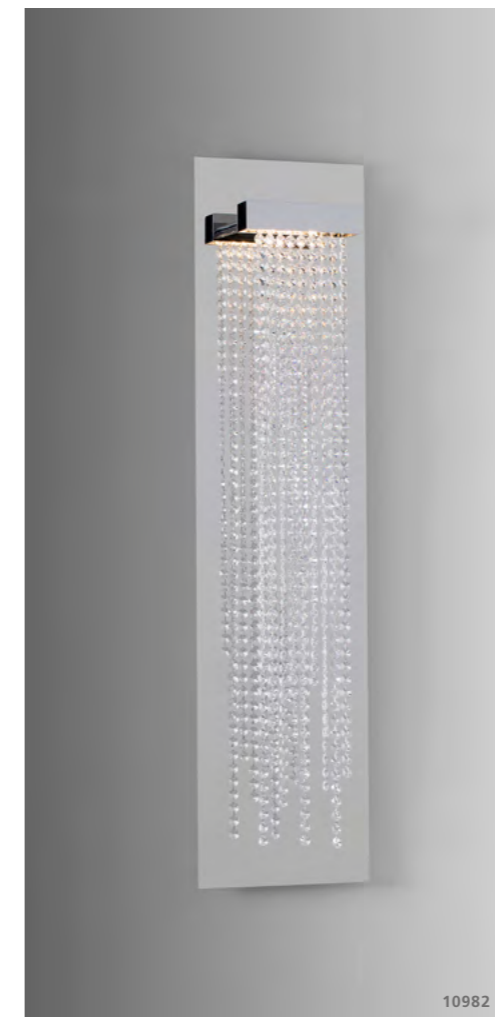

FROZEN EYES

10940 CRYSTAL
10941 SPECTRA® CRYSTAL
10942 SWAROVSKI® STRASS®

FROZEN EYES

10952 CRYSTAL
10953 SPECTRA CRYSTAL
10954 SWAROVSKI STRASS

FROZEN EYES

FROZEN EYES

DESIGN BY COEN MUNSTERS

10910 > 10912 H C