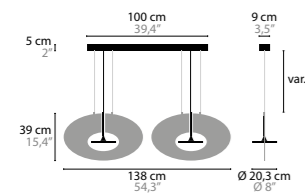

EYE IN THE SKY

DESIGN BY RENÉE PLOEGMAKERS

14600 / 14601 H1 MINI

14602 / 14603 H1 STANDARD

14604 / 14605 H1 GRAND

14610 / 14611 H2 STANDARD

14615 / 14616 H3 STANDARD

14620 / 14621 H4 MINI