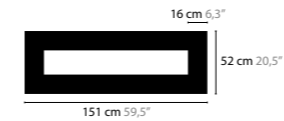

SKY CYCLES LINE / RECTANGLE

DESIGN BY COEN MUNSTERS

12540 / 12541 / 12542 H5

12546 / 12547 / 12548 H8

12552 / 12553 / 12554 H12

12558 > 12560 H16

12564 > 12566 H29

12450 > 12452 H16