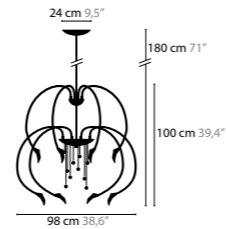

10360 W1

10328 / 10329 H12